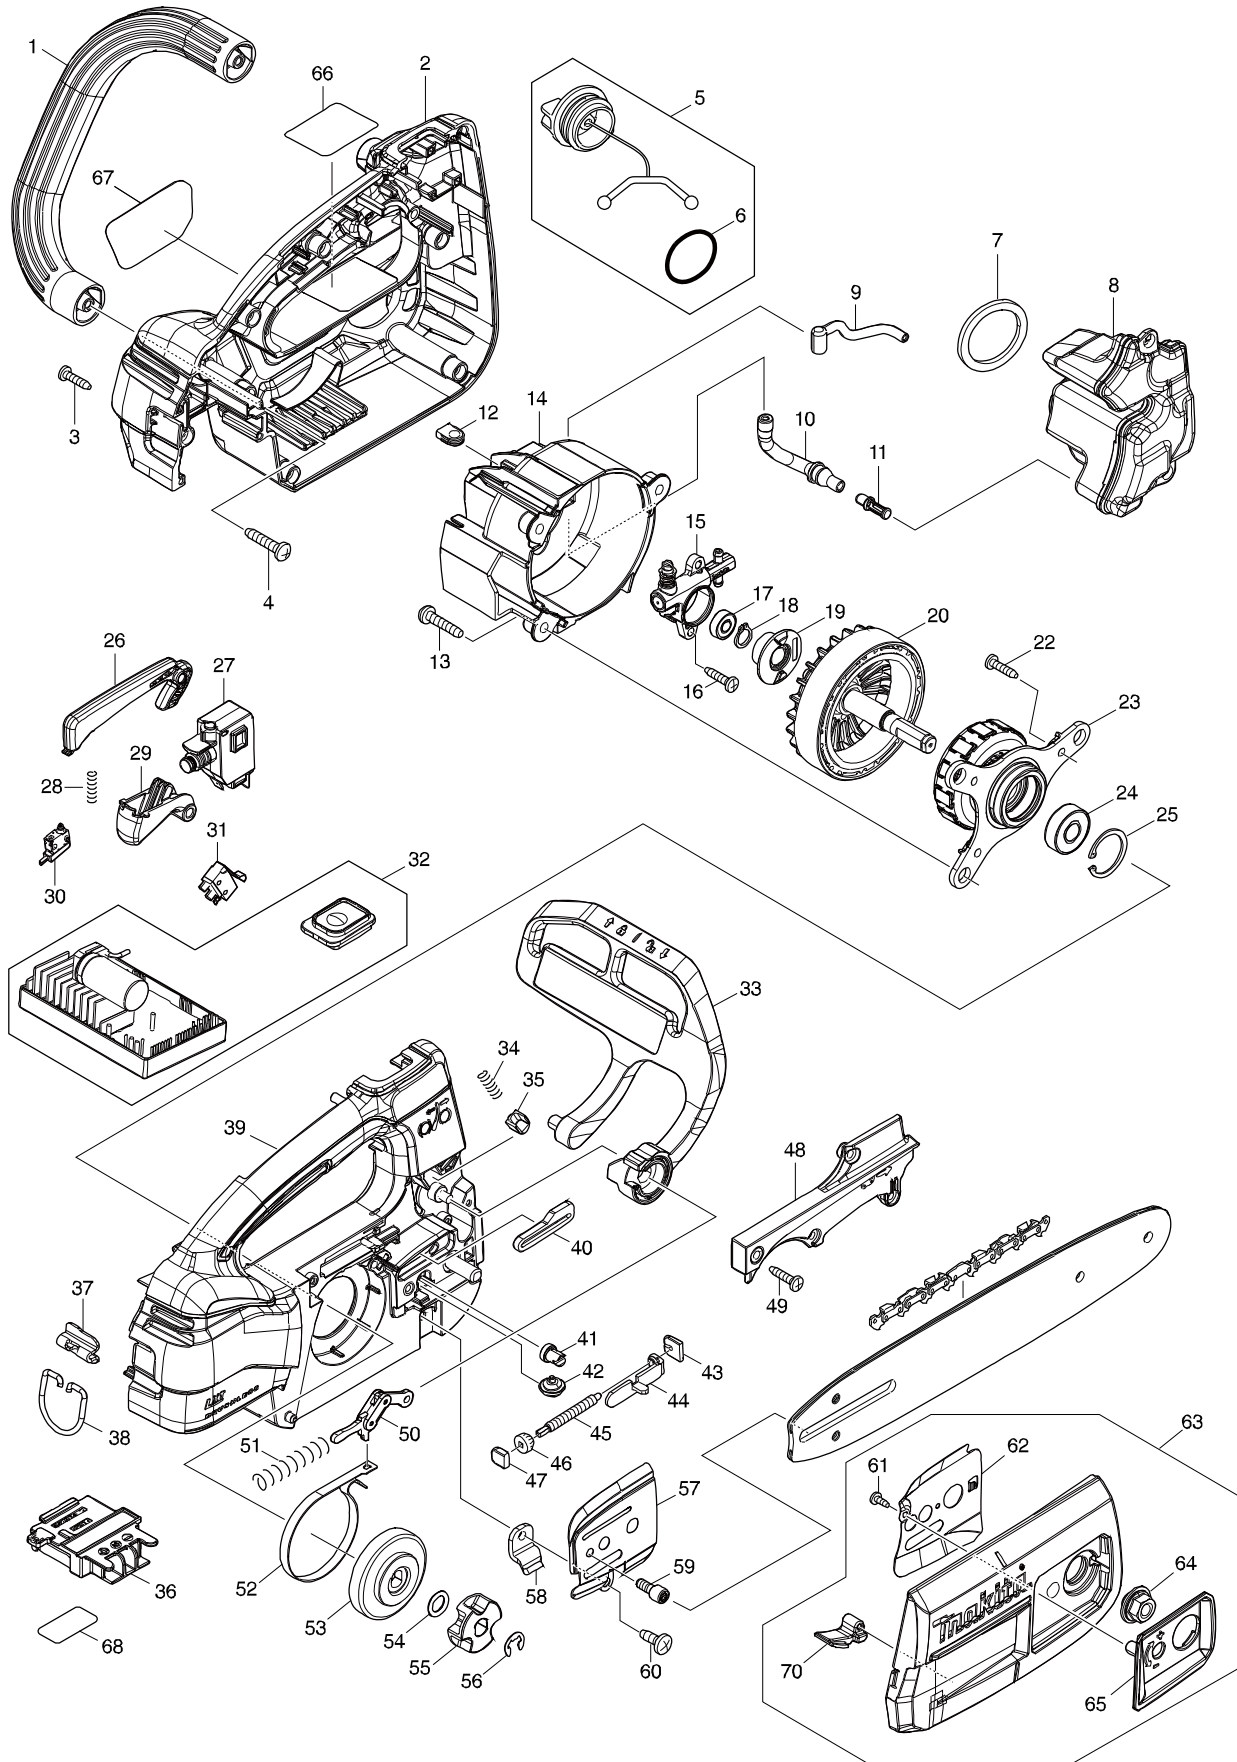

Modelo DUC254 250MM CORDLESS CHAIN SAW

Modelo DUC254 250MM CORDLESS CHAIN SAW

Pieza	Código	Descripción	Info	CTD.	N/O	Opc. 1	Opc. 2	OBS.
001	458490-5	SIDE HANDLE		1				
002	183J27-6	HOUSING SET		1				
C10	263005-3	RUBBER PIN 6		2				
D10		INC. 39						
003	266326-2	TAPPING SCREW 4X18		8				
004	266041-8	TAPPING SCREW 5X25		2				
005	168508-1	TANK CAP COMPLETE		1				
D10		INC. 6						
006	213355-6	O-RING 25		1				
007	421959-2	SPONGE SEAL		1				
008	140A75-4	OIL TANK COMPLETE		1				
009	422271-3	CONNECTOR A		1				
010	422272-1	CONNECTOR B		1				
011	450437-5	FILTER		1				
012	424612-9	GROMMET		1				
013	266041-8	TAPPING SCREW 5X25		3				
014	458489-0	MOTOR HOUSING		1				
015	142857-4	OIL PUMP COMPLETE		1				
016	266326-2	TAPPING SCREW 4X18		2				
017	210026-6	BALL BEARING 696ZZ		1				
018	961006-2	RETAINING RING S-10		1				
019	221428-1	WORM GEAR		1				
020	619518-6	ROTOR		1				
022	266326-2	TAPPING SCREW 4X18		3				
023	629378-8	STATOR COMPLETE		1				
024	210059-1	BALL BEARING 6000DDW		1				
025	962105-3	RETAINING RING R-26		1				
026	458497-1	CATCH LEVER		1				
027	651365-9	SWITCH C3JW-6BM-P		1				
028	233476-8	COMPRESSION SPRING 4		1				
029	458495-5	SWITCH LEVER		1				
030	632L49-0	SWITCH UNIT		1				
031	632L48-2	SWITCH UNIT		1				
032	140A76-2	CONTROLLER COMPLETE		1				
C10	810D46-0	SWITCH LABEL		1				
033	140A71-2	FRONT HAND GUARD COMPLETE		1				
C10	816U30-5	CAUTION LABEL		1				
034	232453-7	COMPRESSION SPRING 3		1				
035	310879-4	HAND GUARD GUIDE		1				
036	643874-2	TERMINAL		1				
037	347377-5	HOOK SUPPORT		1				
038	281222-3	HOOK		1				
039	183J27-6	HOUSING SET		1				
C10	263005-3	RUBBER PIN 6		2				
D10		INC. 2						
040	422270-5	GROMMET		1				
041	227620-7	DRIVE GEAR		1				
042	227634-6	STRAIGHT BEVEL GEAR 14		1				