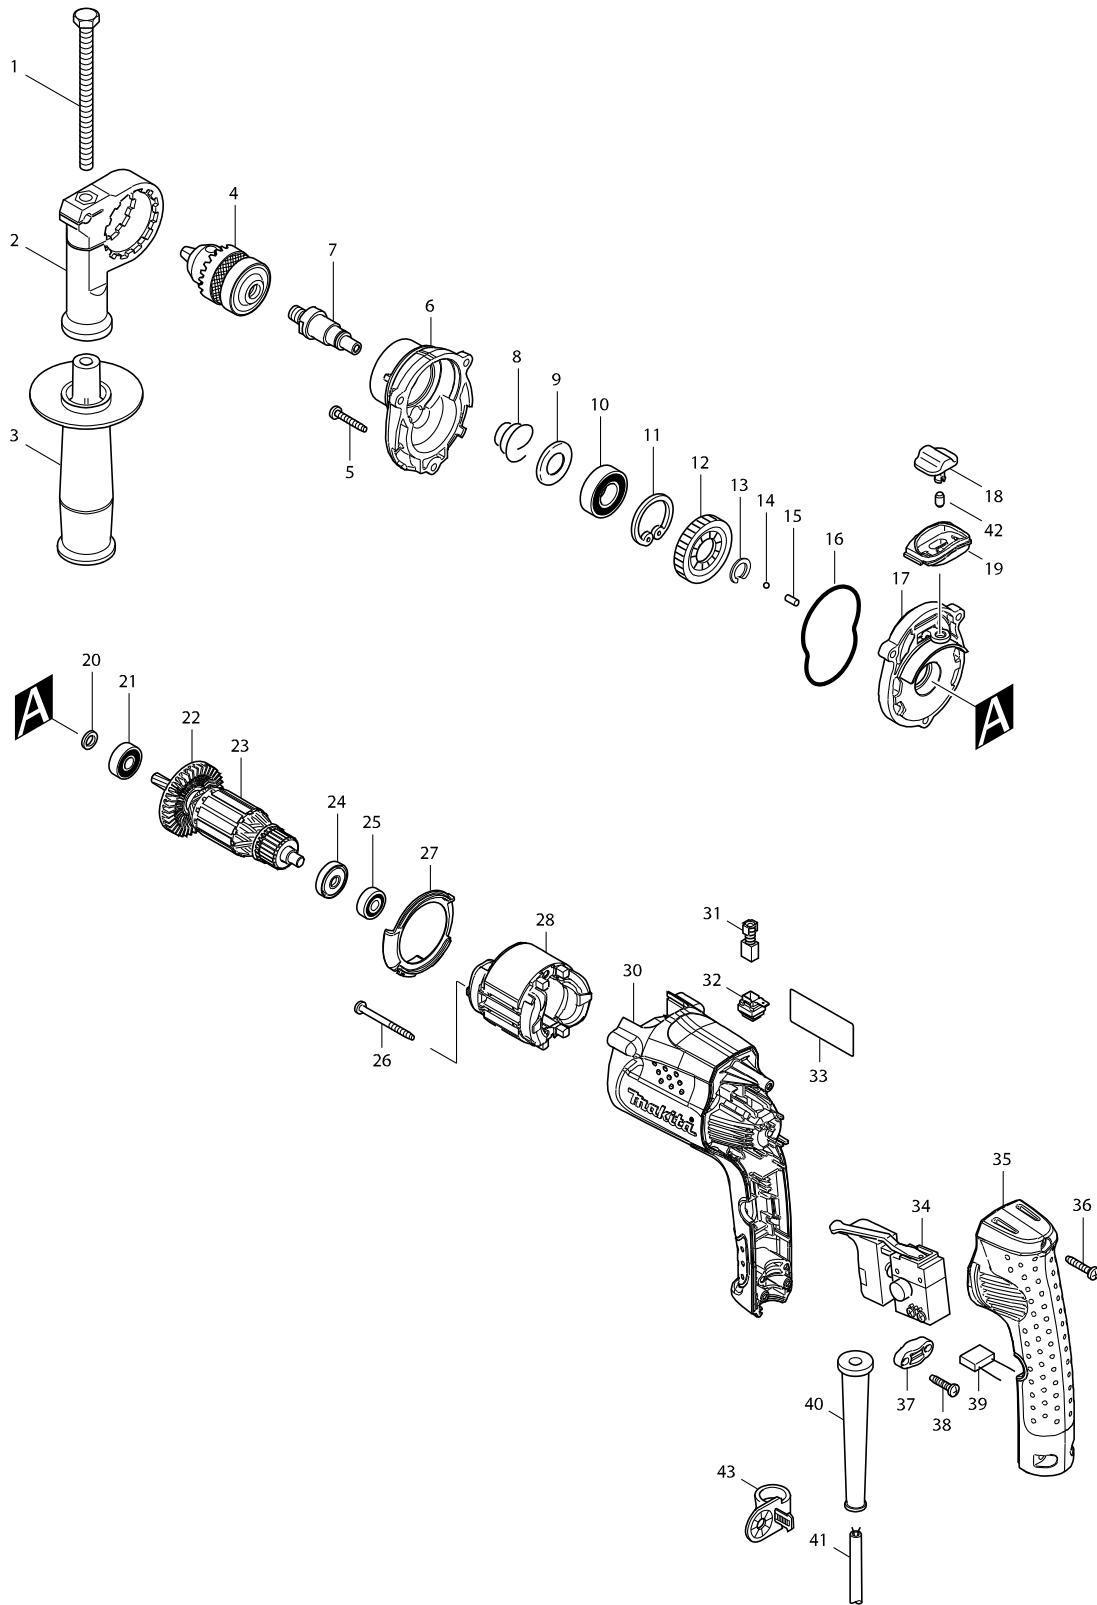

Modelo HP1230 ROTOMARTILLO

Pieza	Código	Descripción	Info	CTD.	N/O	Opc. 1	Opc. 2	OBS.
001	921919-9	TORNILLO M8X110 P/HP1500		1				
002	417911-6	GRIP BASE		1				
003	152521-9	ASA 36 COMPLETA P/HP1500, HP2030		1	*			
C10	931402-8	TUERCA HEXAGONAL P/5007NB		1	*			
003-1	153503-4	ASA 36 COMPLETA P/HP1351	O	1				
004	763067-690A	DRILL CHUCK SET		1				
005	266374-1	TORNILLO 4X25 P/HR2470		3				
006	318178-8	CARCAZA DE ENGRANES P/HP1230		1				
007	324276-8	EJE P/HP1230		1				
008	233921-3	RESORTE HELICOIDAL CONICO P/HP2		1				
009	345224-4	ARANDELA 15 PATA HP2050		1				
010	211247-3	BALL BEARING 6002DDW		1				
011	962151-6	SEGURO DE RETEN R-32 P/9524NB,95		1				
012	226558-3	ENGRANE HELICOIDAL 37 P/HP1230		1				
013	961082-6	SEGURO P/BHR261		1				
014	216001-0	BOLA DE ACERO 3.5 P/HP1500,6800DE		1				
015	256251-5	PERNO 4 P/HP1500, 6410		1				
016	424041-6	SELLO DE ANILLO P/HP1230		1				
017	158356-6	TAPA DE LA CARCAZA COMPLETA P/H		1				
018	418083-0	PALANCA DE CAMBIO P/HP2050 ANTE		1				
019	450090-7	PALANCA DE CAMBIO P/HP1230		1				
020	262087-2	EMPAQUE 8 P/6827		1				
021	210005-4	BALERO 608DDW P/HP2030, 4323, 432		1				
022	240055-5	FAN 48		1				
023	517416-7	ROTOR P/HP1230		1				
D10		INC. 20-22,24,25						
024	681652-2	ARANDELA DE INSULACION P/9527		1				
025	211021-9	BALERO P/6300LR, 4323, 4322 ONT A		1				
026	266425-0	TORNILLO 4X45 P/MBO500K		2				
027	450091-5	BAFFLE PLATE		1				
028	633531-0	CAMPO 115V P/HP1230		1				
030	450088-4	MOTOR HOUSING		1				
031	191927-6	JUEGO DE CARBONES CB-407 P/HP15		1	*			
031-1	195007-0	JUEGO DE CARBONES CB-407 P/FS42	<	1				
032	643995-0	PORTA CARBONES P/MT920		2				
033	863899-2	HP1230 NAME PLATE		1				
034	650511-1	INTERRUPTOR P/HP1230		1				
035	450089-2	HANDLE COVER		1				
036	266424-2	TAPPING SCREW 4X20		3				
037	687123-7	BRIDA DE CABLE,MT580		1				
038	265995-6	TORNILLO GUIA 4X18 PHR2400,5740N		2				
040	682559-5	CUBLE CABLE 8 P/GD0800C		1				
041	664881-2	CABLE DE ALIMENTACIÓN # 18-2-2.0 P		1				
042	263002-9	PERNO DE GOMA 4 P/5007NB, JR3000		1				
043	410102-8	PORTA LLAVE P/6013BR		1				
A01	415486-9	DEPTH GAUGE		1				
A02	763415-9	CHUCK KEY S10		1				