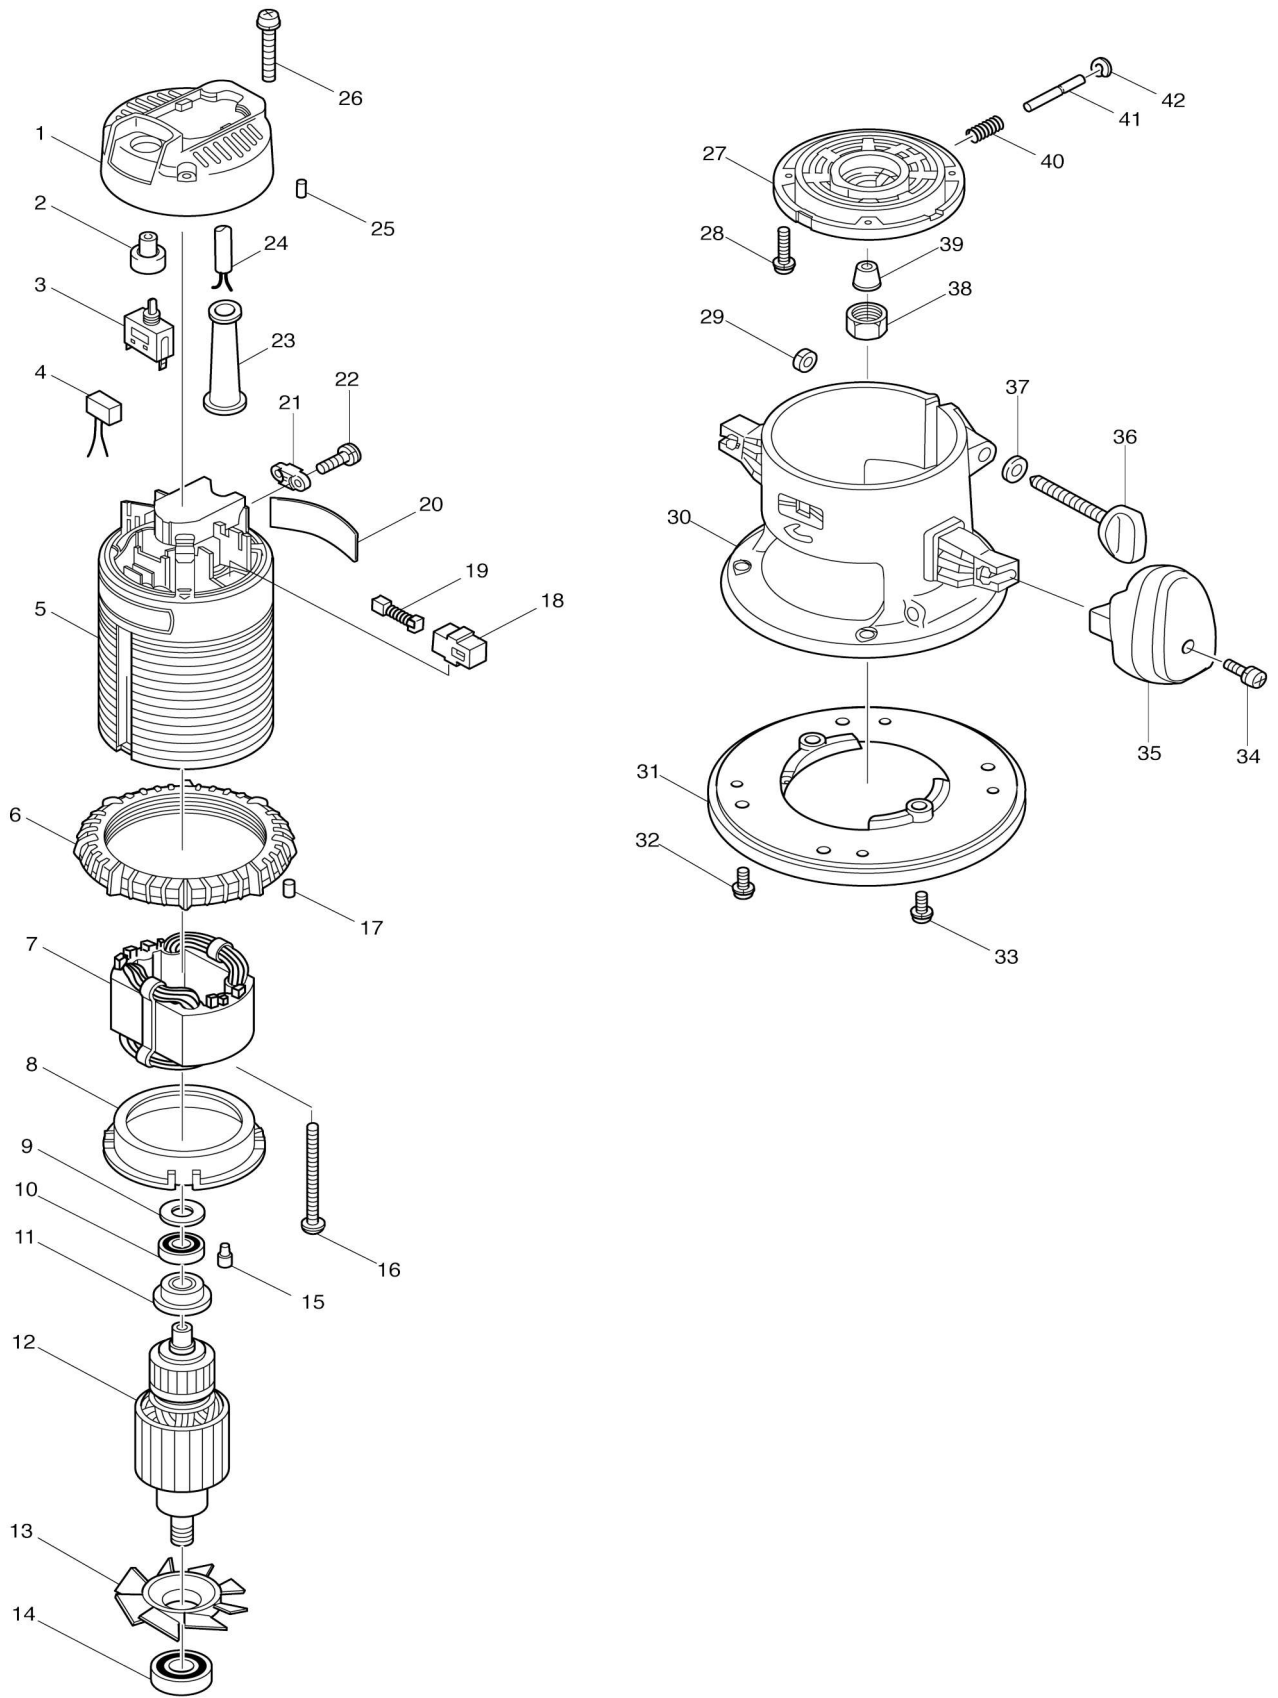

Model No.3606 REBAJADORA

Model No.3606 REBAJADORA

Artículo No.	No. de Partes	Descripción	Intercambibilidad	Cantidad	Nuevo/Viejo	Nota 1	Nota 2
001	154380-7	Cubierta trasera completa		1			
001		INC. 25					
002	652154-5	Tapa de goma		1			
003	651403-7	Interruptor ST115A-31		1	*		
003-1	651433-8	Interruptor ST115A-31	<	1	*		
003-2	651433-8	Interruptor ST115A-31	O	1			
005	159037-5	Carcasa motriz completo		1	*		
005		INC. 15			*		
005-1	159816-1	Carcasa motriz completo	S	1			
005-1		INC. 15					
006	154382-3	Anillo completo		1			
006		INC. 17					
007A_	594061-5	CAMPO, ESTATOR		1			
C10	654038-3	Terminal aislado FV1.25-M4		1	*		
C11	654037-5	Terminal aislado FVWS1.25-M3	O	1	*		
008	414315-3	Placa deflectora		1			
009	253192-6	Arandela plana 14		1			
010	211033-2	Rodamiento de balines 608LB		1			
011	681625-5	Arandela de aislamiento		1			
012A_	516001-3	Montaje de la armadura 115V		1	*		
012A_		INC. 10,11,13,14			*		
012A1	518643-9	Montaje de la armadura 115V	<	1			
012A1		INC. 10,11,13,14					
013	241627-9	Ventilador 66		1			
014A_	211227-9	Rodamiento de balines 6002DD W		1	*		
014A1	211236-8	Rodamiento de balines 6002DD W	X	1			
015	263014-2	Pasador de goma 4		1			
016	251353-2	Tornillo de cabeza aplanada M5X60		2			
017	263002-9	Pasador de goma 4		1			
018	643605-9	Portaescobillas		2			
019A1	181437-1	Escobilla de carbón CB-107 (2 piezas)		1	*		
019A2	194977-0	Conjunto de escobilla de carbón	<	1			
020	856399-9	Placa de características 3606		1			
021B_	687002-9	Abrazadera para cable		1	*		
021B1	687063-9	Abrazadera para cable	X	1			
022	911133-5	Tornillo de cabeza aplanada M4X18 WR		2	*		
022-1	265995-6	Tornillo enroscante con cabezal fijador 4X18	X	2			
023A_	682502-4	Protector del cable 8-85		1			
024E1	664064-4	Cable de conexión 18-2-2.5		1			
025	263002-9	Pasador de goma 4		2			
026	911163-6	Tornillo de cabeza aplanada M4X35 WR		4	*		
026-1	266053-1	Tornillo enroscante con cabezal fijador 4X35	X	4			