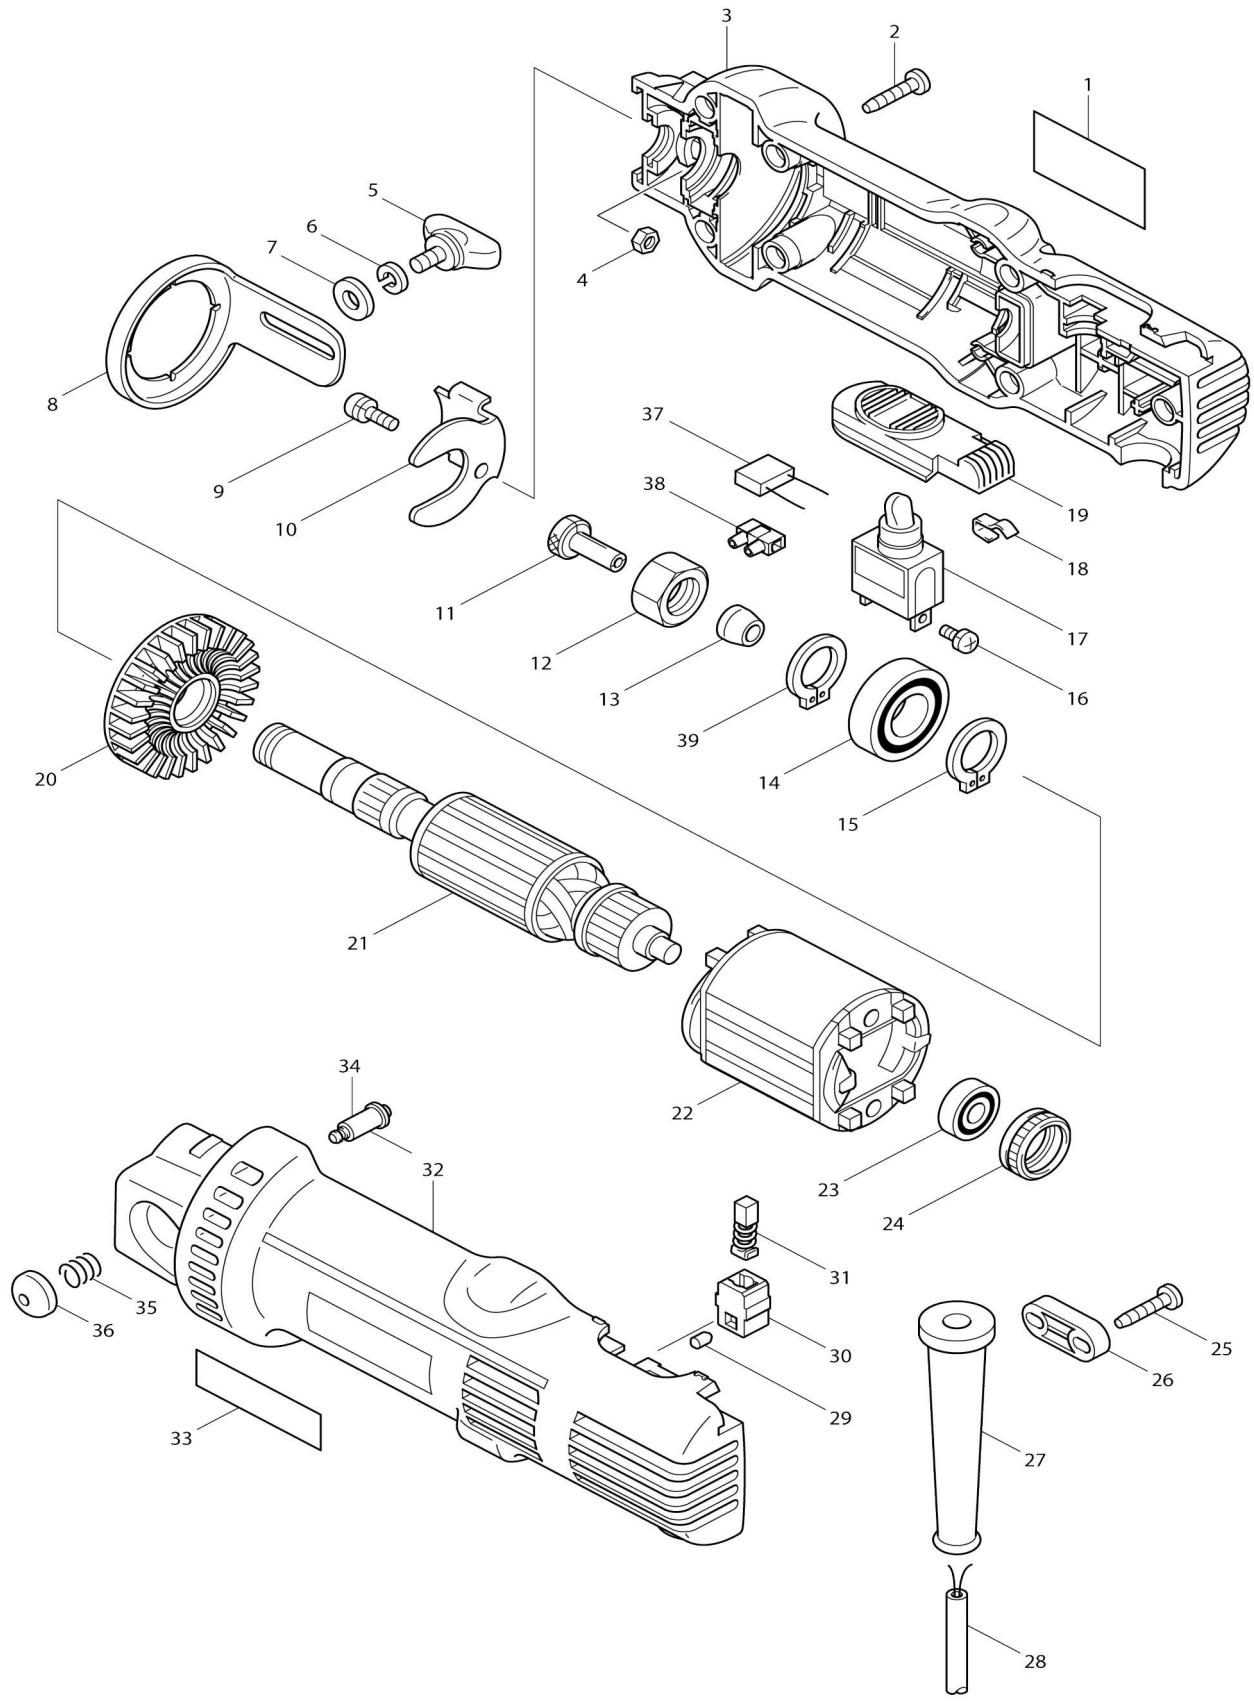

Model No.3706 RECORTADORA

032	183337-1	Conjunto del carcasa		1		
032		INC. 3,4,29,33				
033	819063-3	Etiqueta logo makita		1		
034	256465-6	Pasador de brida de resalto 4-6.5		1		
035	233072-2	Resorte de compresión 8		1		
036	417236-8	Tapa de pasador		1		
039	961055-9	Anillo de retención (EXT) S-15		1		
A01	423319-4	Sujetador de la llave		1		
A02	781008-0	Llave 17		1	*	
A02-1	781037-3	Llave 17	O	1		
A03	193452-3	Conjunto de broca de guía para t ablarroca 3.18		1	*	
A03-1	191G69-8	Conjunto de broca de guía para t ablarroca 3.18	O	1		
A05	193449-2	Conjunto de la cubierta para rec olección de polvo		1		

Por favor declare No. de Partes cuando ordene.

Fecha de Impresión 22/01/2025