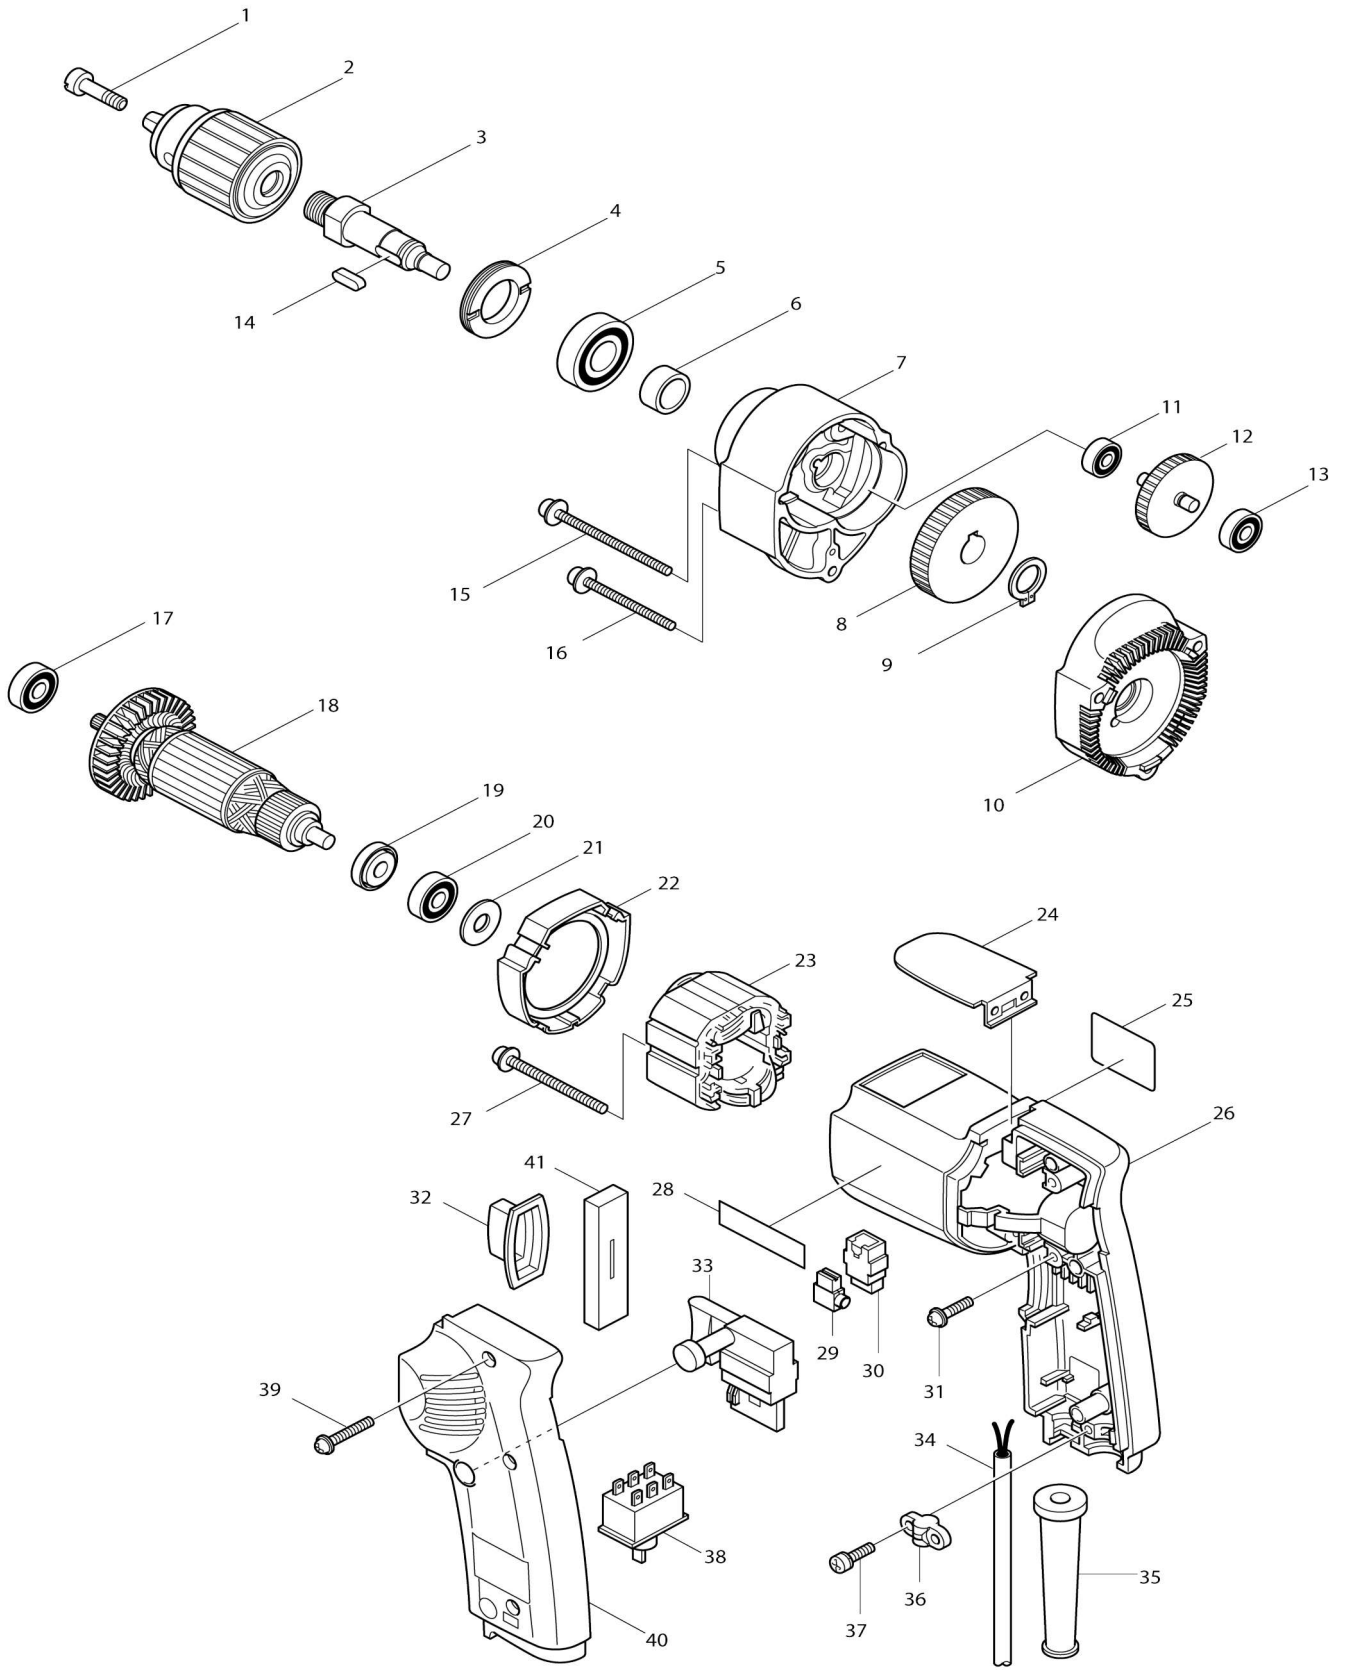

Model No.6302H TALADRO

032	421144-7	Cubierta contra el polvo		1		
033	651356-0	Interruptor		1	*	
033-1	650208-2	Interruptor TG833TB-1	O	1		
034	664064-4	Cable de conexión 18-2-2.5		1		
035	682502-4	Protector del cable 8-85		1		
036	687002-9	Abrazadera para cable		1		
037	911133-5	Tornillo de cabeza aplanada M4X 18 WR		2		
038	651478-6	Interruptor VTX11		1		
039	911153-9	Tornillo de cabeza aplanada M4X 28 WR		3		
040B_	151766-6	Cubierta de la empuñadura completa		1	*	
C10	810978-7	Etiqueta de precaución		1	*	
040B1	152709-1	Cubierta de la empuñadura completa	O	1		
C10	817400-5	Etiqueta de precaución		1		
041	685717-2	Lámina de esponja		1	*	
041-1	685717-2	Lámina de esponja	O	1		
A01	410102-8	Portallave 12		1	*	
A01-1	411780-7	Portallave 10	O	1		
A02	763434-5	Llave de mandril 10		1		
A03	122593-8	Montaje de empuñadura		1		
C10	415485-1	Base de la empuñadura		1		
C20	921919-9	Perno de cabeza hexagonal M8X 110		1		

Por favor declare No. de Partes cuando ordene.

Fecha de Impresión 21/01/2025