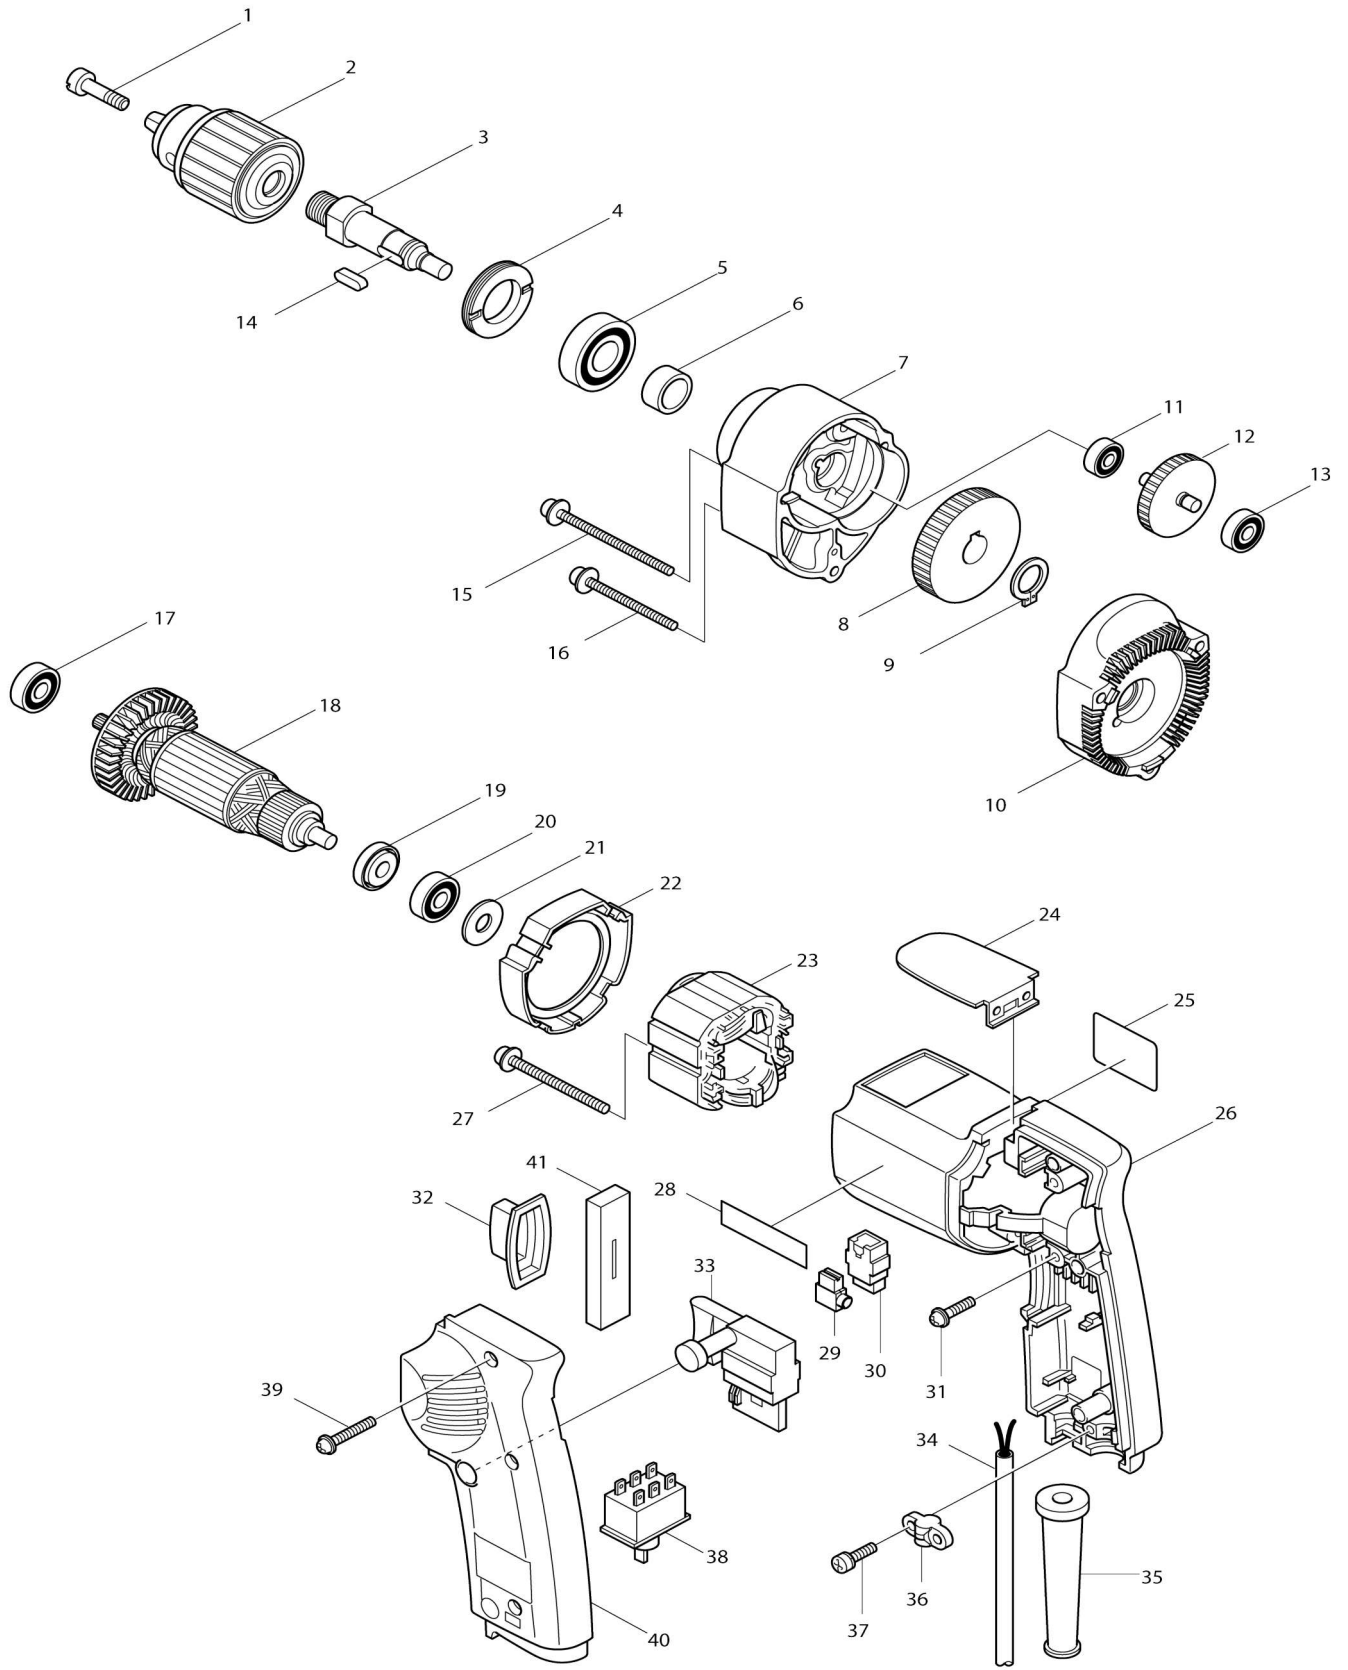

# Model No.6303H TALADRO

033-1	650208-2	Interruptor TG833TB-1	O	1		
034	664064-4	Cable de conexión 18-2-2.5		1		
035	682502-4	Protector del cable 8-85		1		
036	687002-9	Abrazadera para cable		1		
037	911133-5	Tornillo de cabeza aplanada M4X 18 WR		2		
038	651478-6	Interruptor VTX11		1		
039	911153-9	Tornillo de cabeza aplanada M4X 28 WR		3		
040B_	151766-6	Cubierta de la empuñadura completa		1	*	
C10	810978-7	Etiqueta de precaución		1	*	
040B1	152709-1	Cubierta de la empuñadura completa	O	1		
C10	817400-5	Etiqueta de precaución		1		
041	685717-2	Lámina de esponja		1	*	
041-1	685717-2	Lámina de esponja	O	1		
A01	410102-8	Portallave 12		1	*	
A01-1	411780-7	Portallave 10	O	1		
A02	763434-5	Llave de mandril 10		1		
A03	122593-8	Montaje de empuñadura		1		
C10	415485-1	Base de la empuñadura		1		
C20	921919-9	Perno de cabeza hexagonal M8X 110		1		

Por favor declare No. de Partes cuando ordene.

Fecha de Impresión 21/01/2025