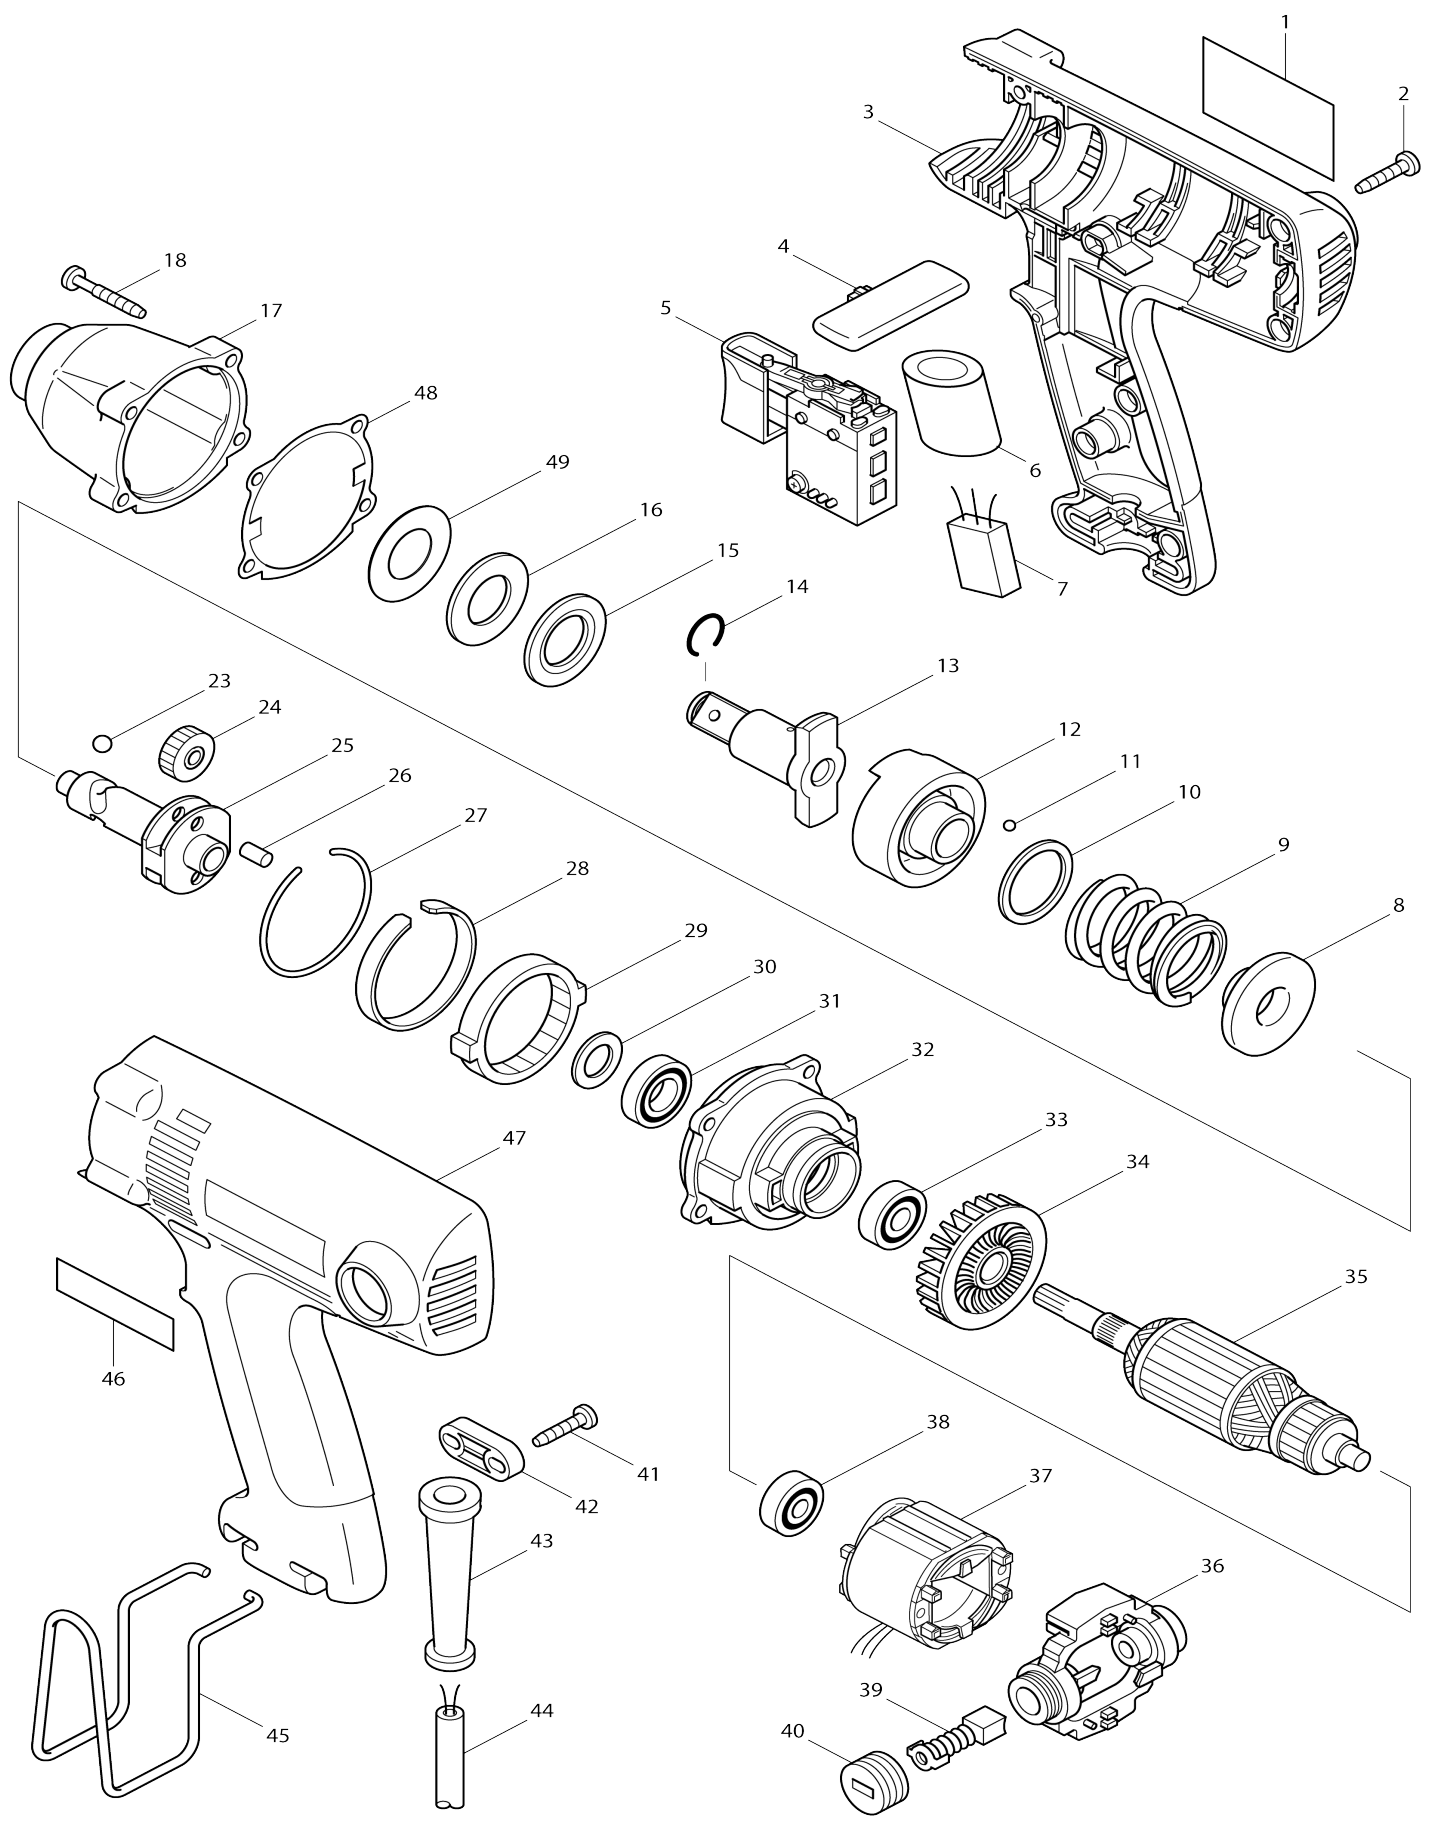

Model No.6953 LLAVE DE IMPACTO

Model No.6953 LLAVE DE IMPACTO

Artículo No.	No. de Partes	Descripción	Intercambilidad	Cantidad	Nuevo/Viejo	Nota 1	Nota 2
--------------	---------------	-------------	-----------------	----------	-------------	--------	--------

Por favor declare No. de Partes cuando ordene.

Fecha de Impresión 22/01/2025