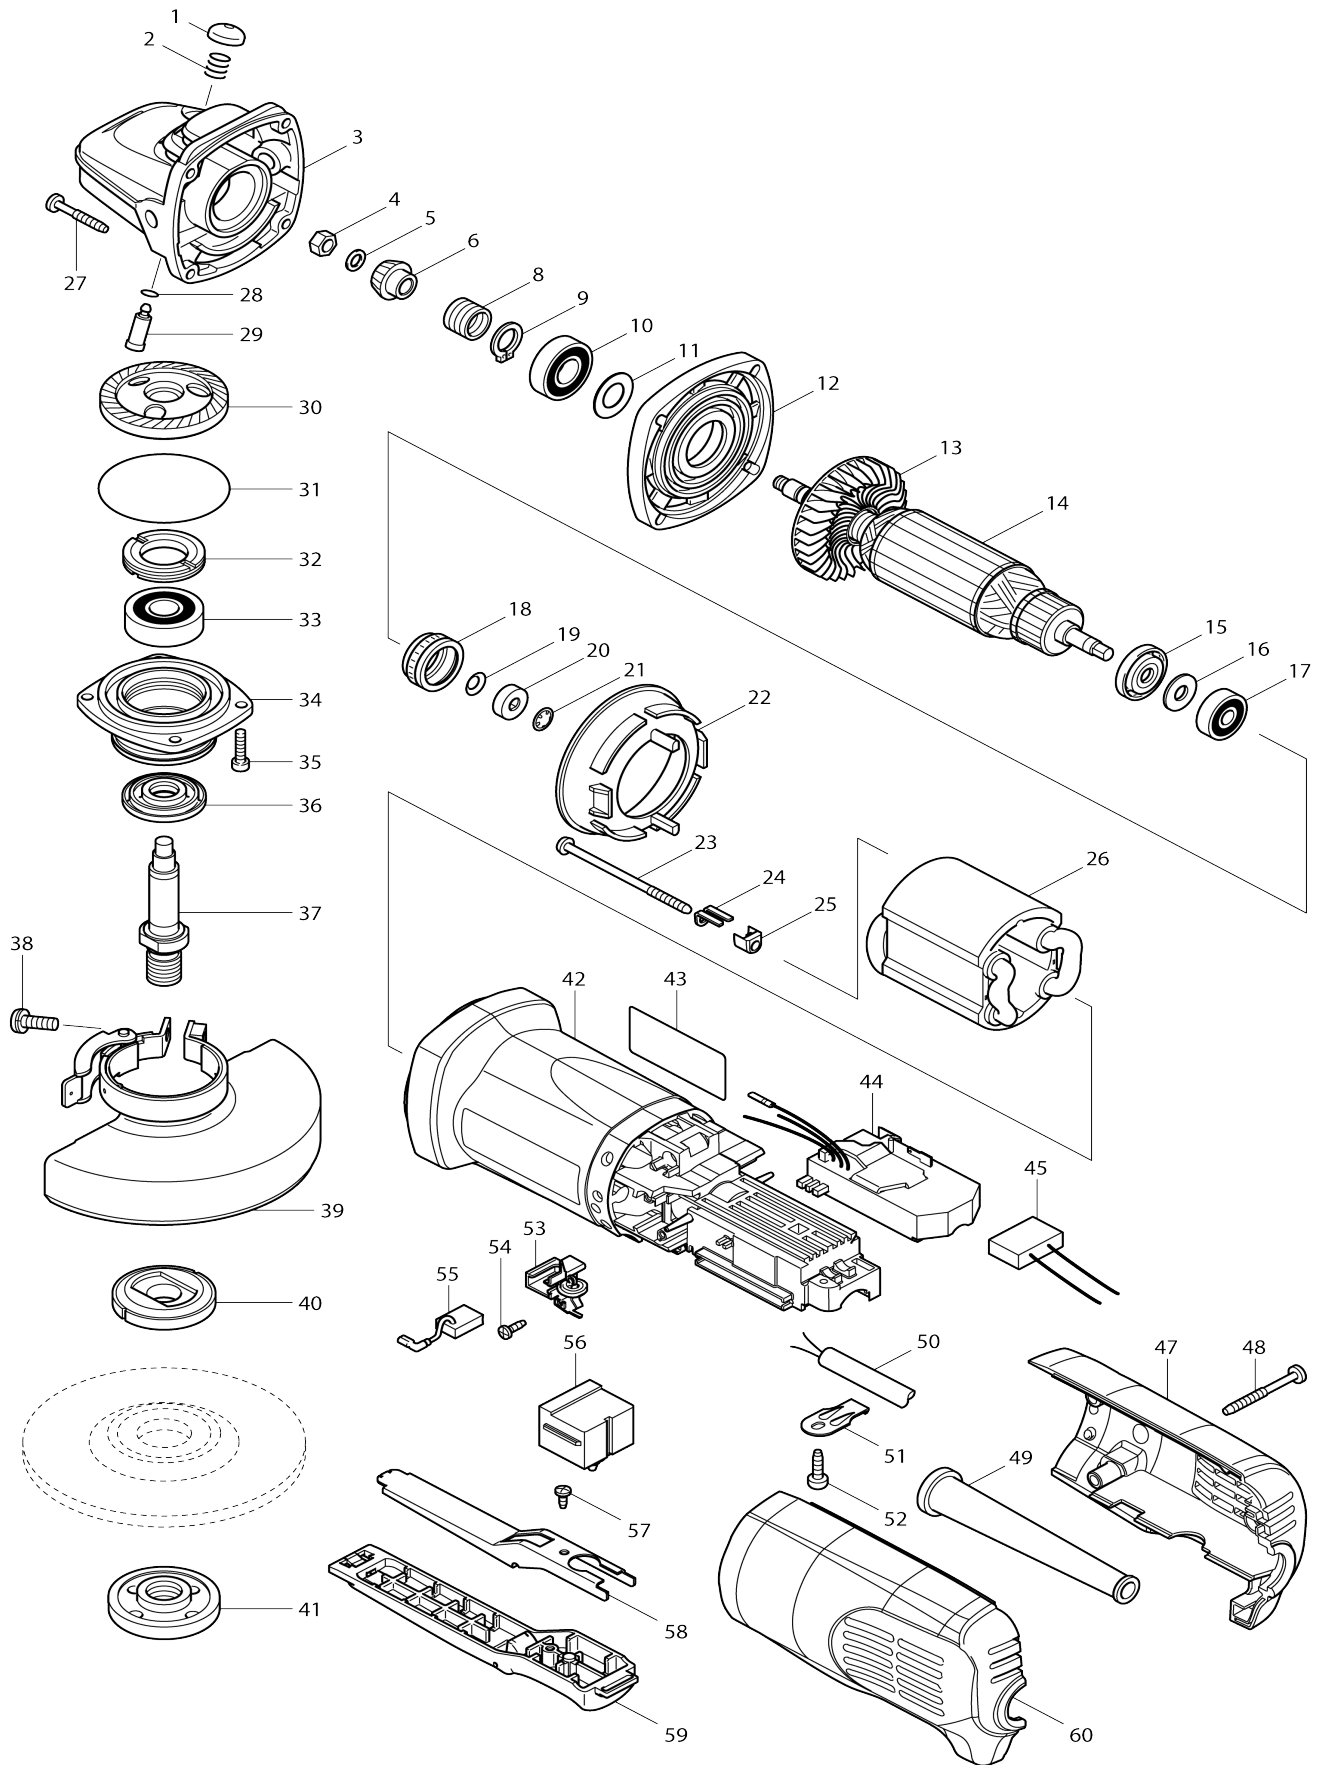

Model No.9564PC ESMERILADORA ANGULAR

Model No.9564PC ESMERILADORA ANGULAR

Artículo No.	No. de Partes	Descripción	Intercambilidad	Cantidad	Nuevo/Viejo	Nota 1	Nota 2
--------------	---------------	-------------	-----------------	----------	-------------	--------	--------

Por favor declare No. de Partes cuando ordene.

Fecha de Impresión 21/01/2025