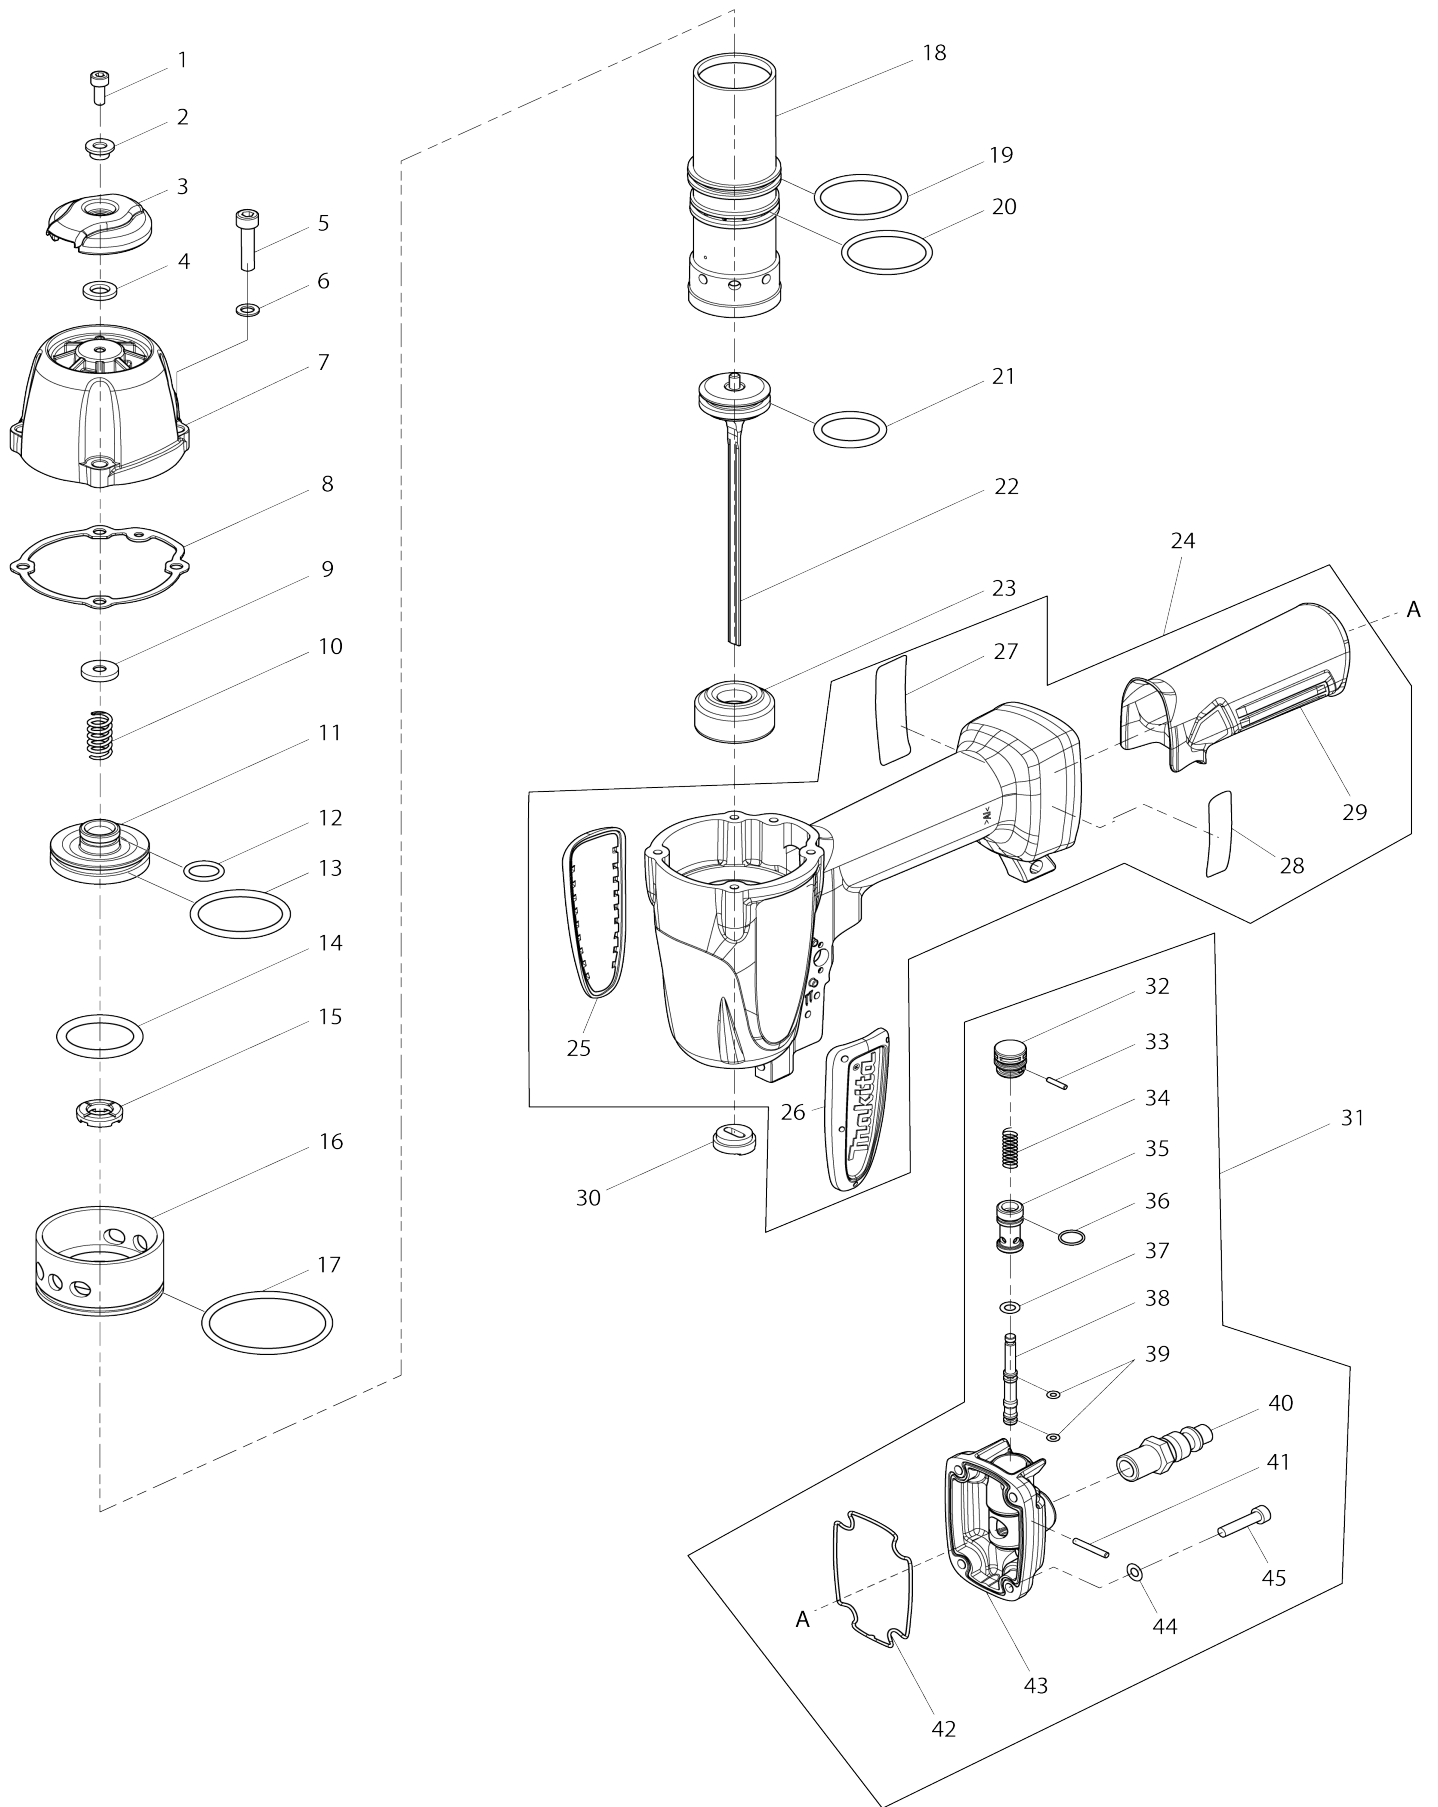

# Model No. AT638A NARROW CROWN STAPER

# Model No.AT638A NARROW CROWN STAPER

Model No.AT638A NARROW CROWN STAPER

Artículo No.	No. de Partes	Descripción	Intercambilidad	Cantidad	Nuevo/Viejo	Nota 1	Nota 2
--------------	---------------	-------------	-----------------	----------	-------------	--------	--------

Por favor declare No. de Partes cuando ordene.

Fecha de Impresión 21/01/2025