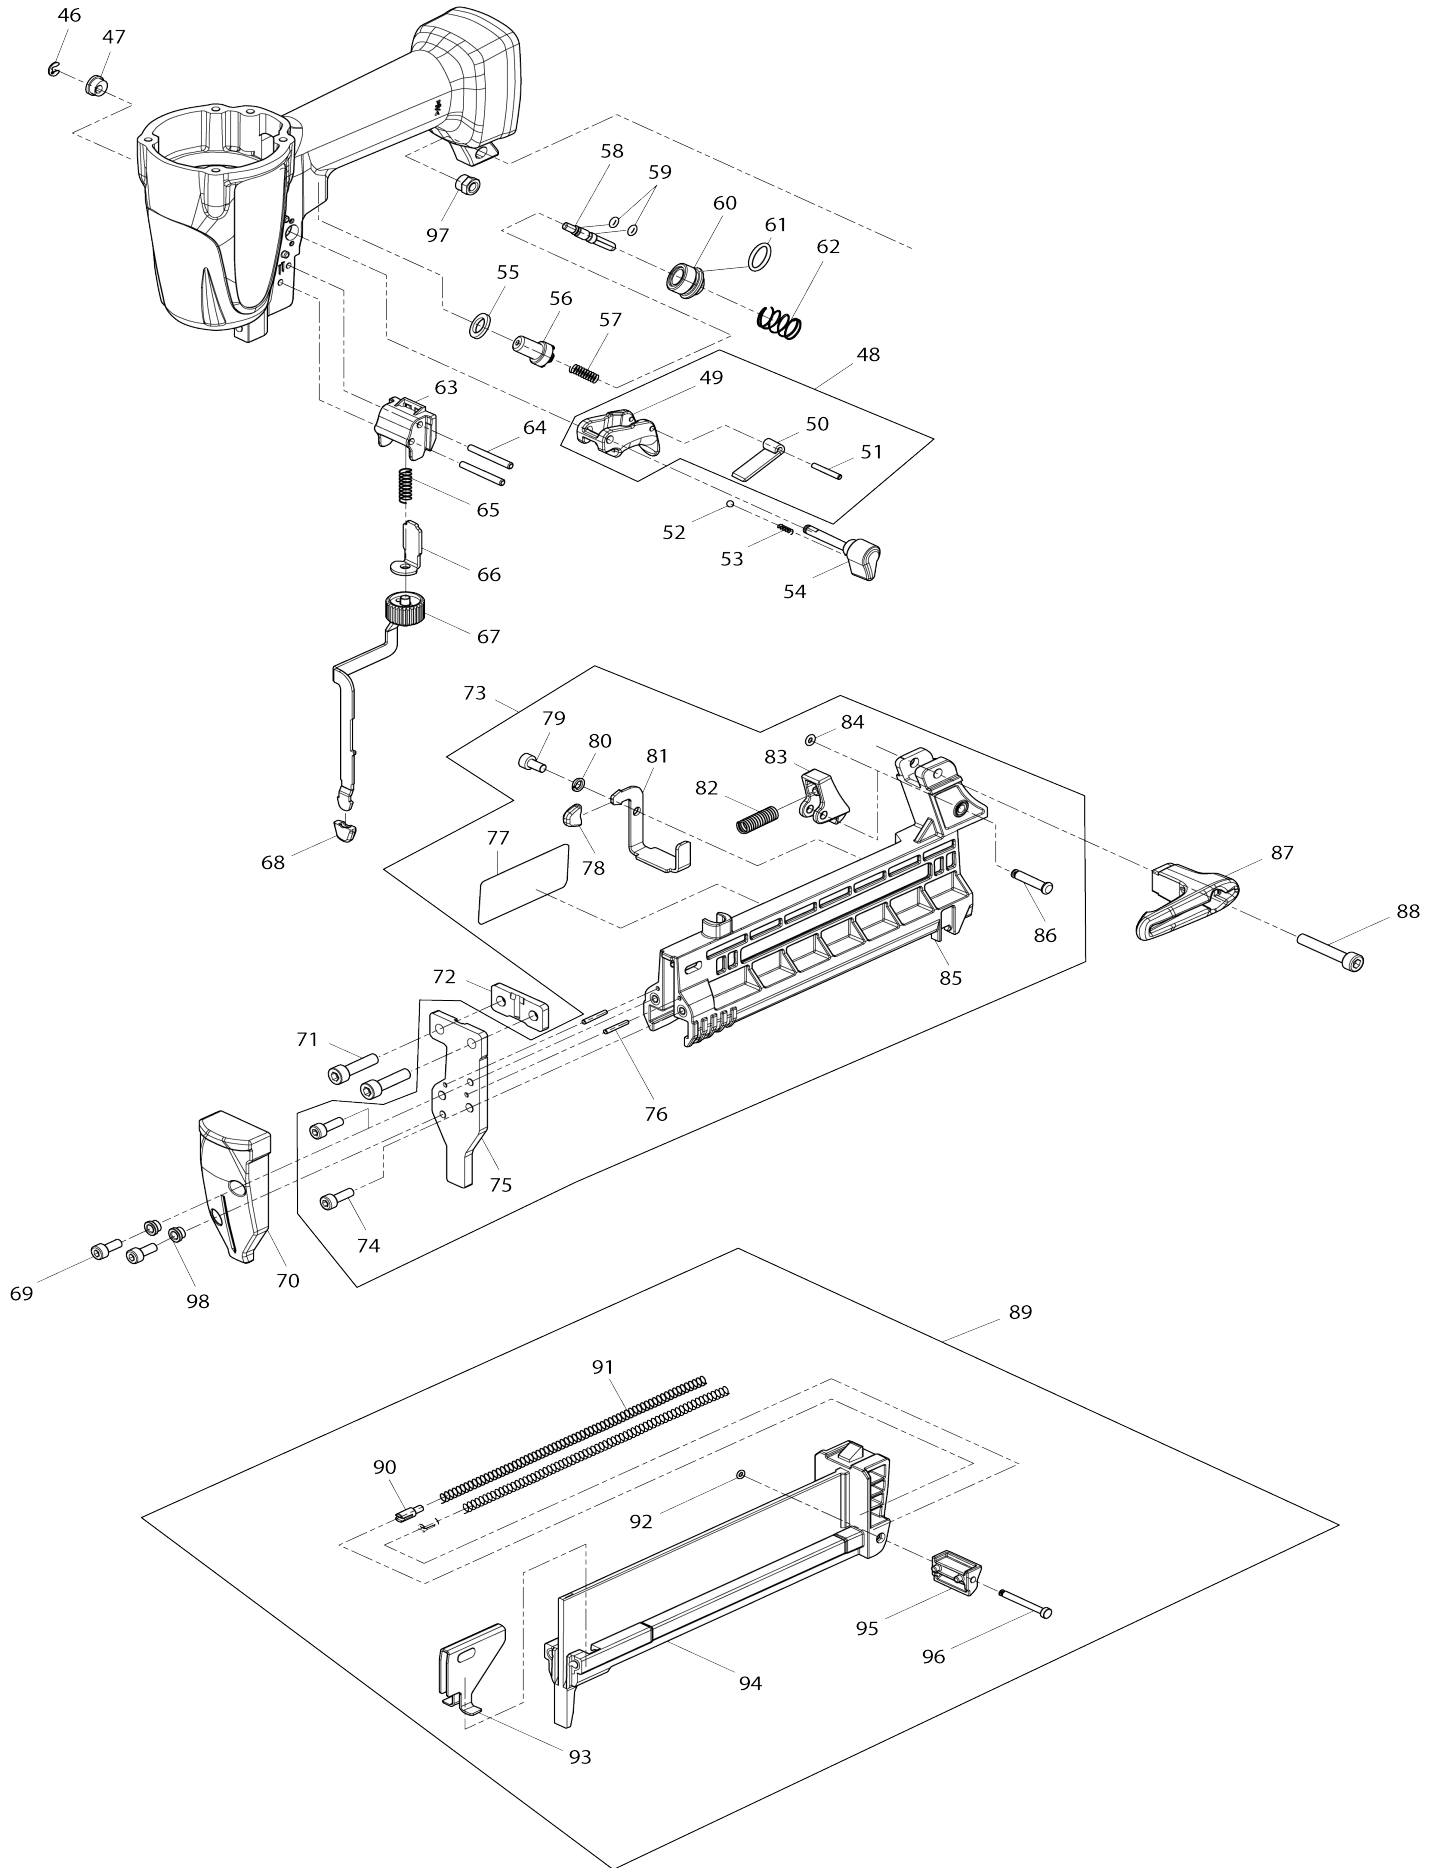

# Model No. AT638A NARROW CROWN STAPER

# Model No.AT638A NARROW CROWN STAPER

Model No.AT638A NARROW CROWN STAPER

Artículo No.	No. de Partes	Descripción	Intercambilidad	Cantidad	Nuevo/Viejo	Nota 1	Nota 2
--------------	---------------	-------------	-----------------	----------	-------------	--------	--------

Por favor declare No. de Partes cuando ordene.

Fecha de Impresión 21/01/2025