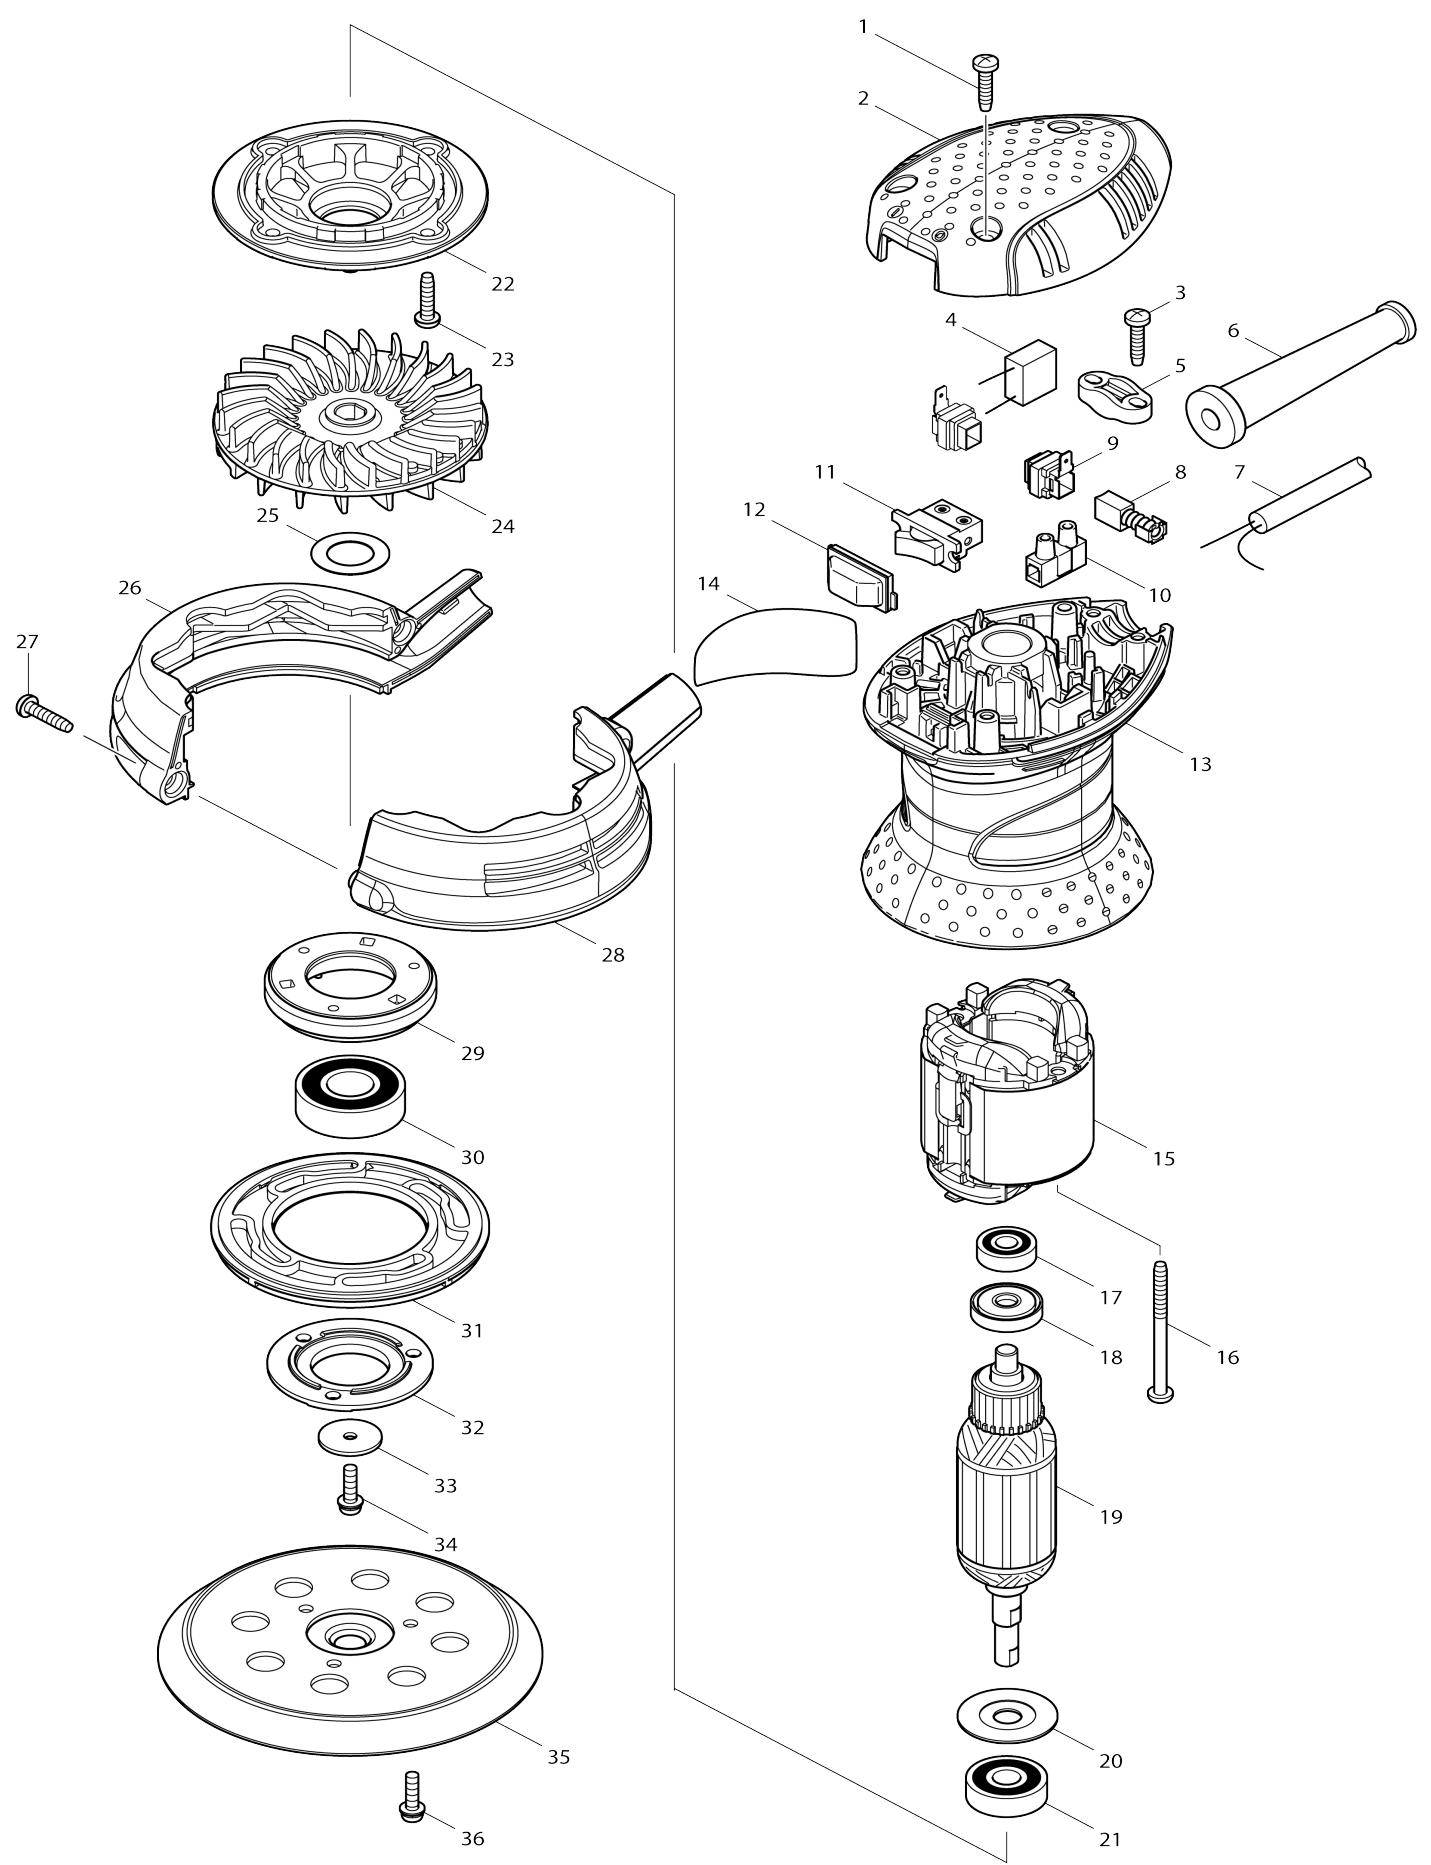

Model No. BO5030 LIJADORA ORBITAL

Model No. BO5030 LIJADORA ORBITAL

Artículo No.	No. de Partes	Descripción	Intercambibilidad	Cantidad	Nuevo/Viejo	Nota 1	Nota 2
--------------	---------------	-------------	-------------------	----------	-------------	--------	--------

Por favor declare No. de Partes cuando ordene.

Fecha de Impresión 22/01/2025