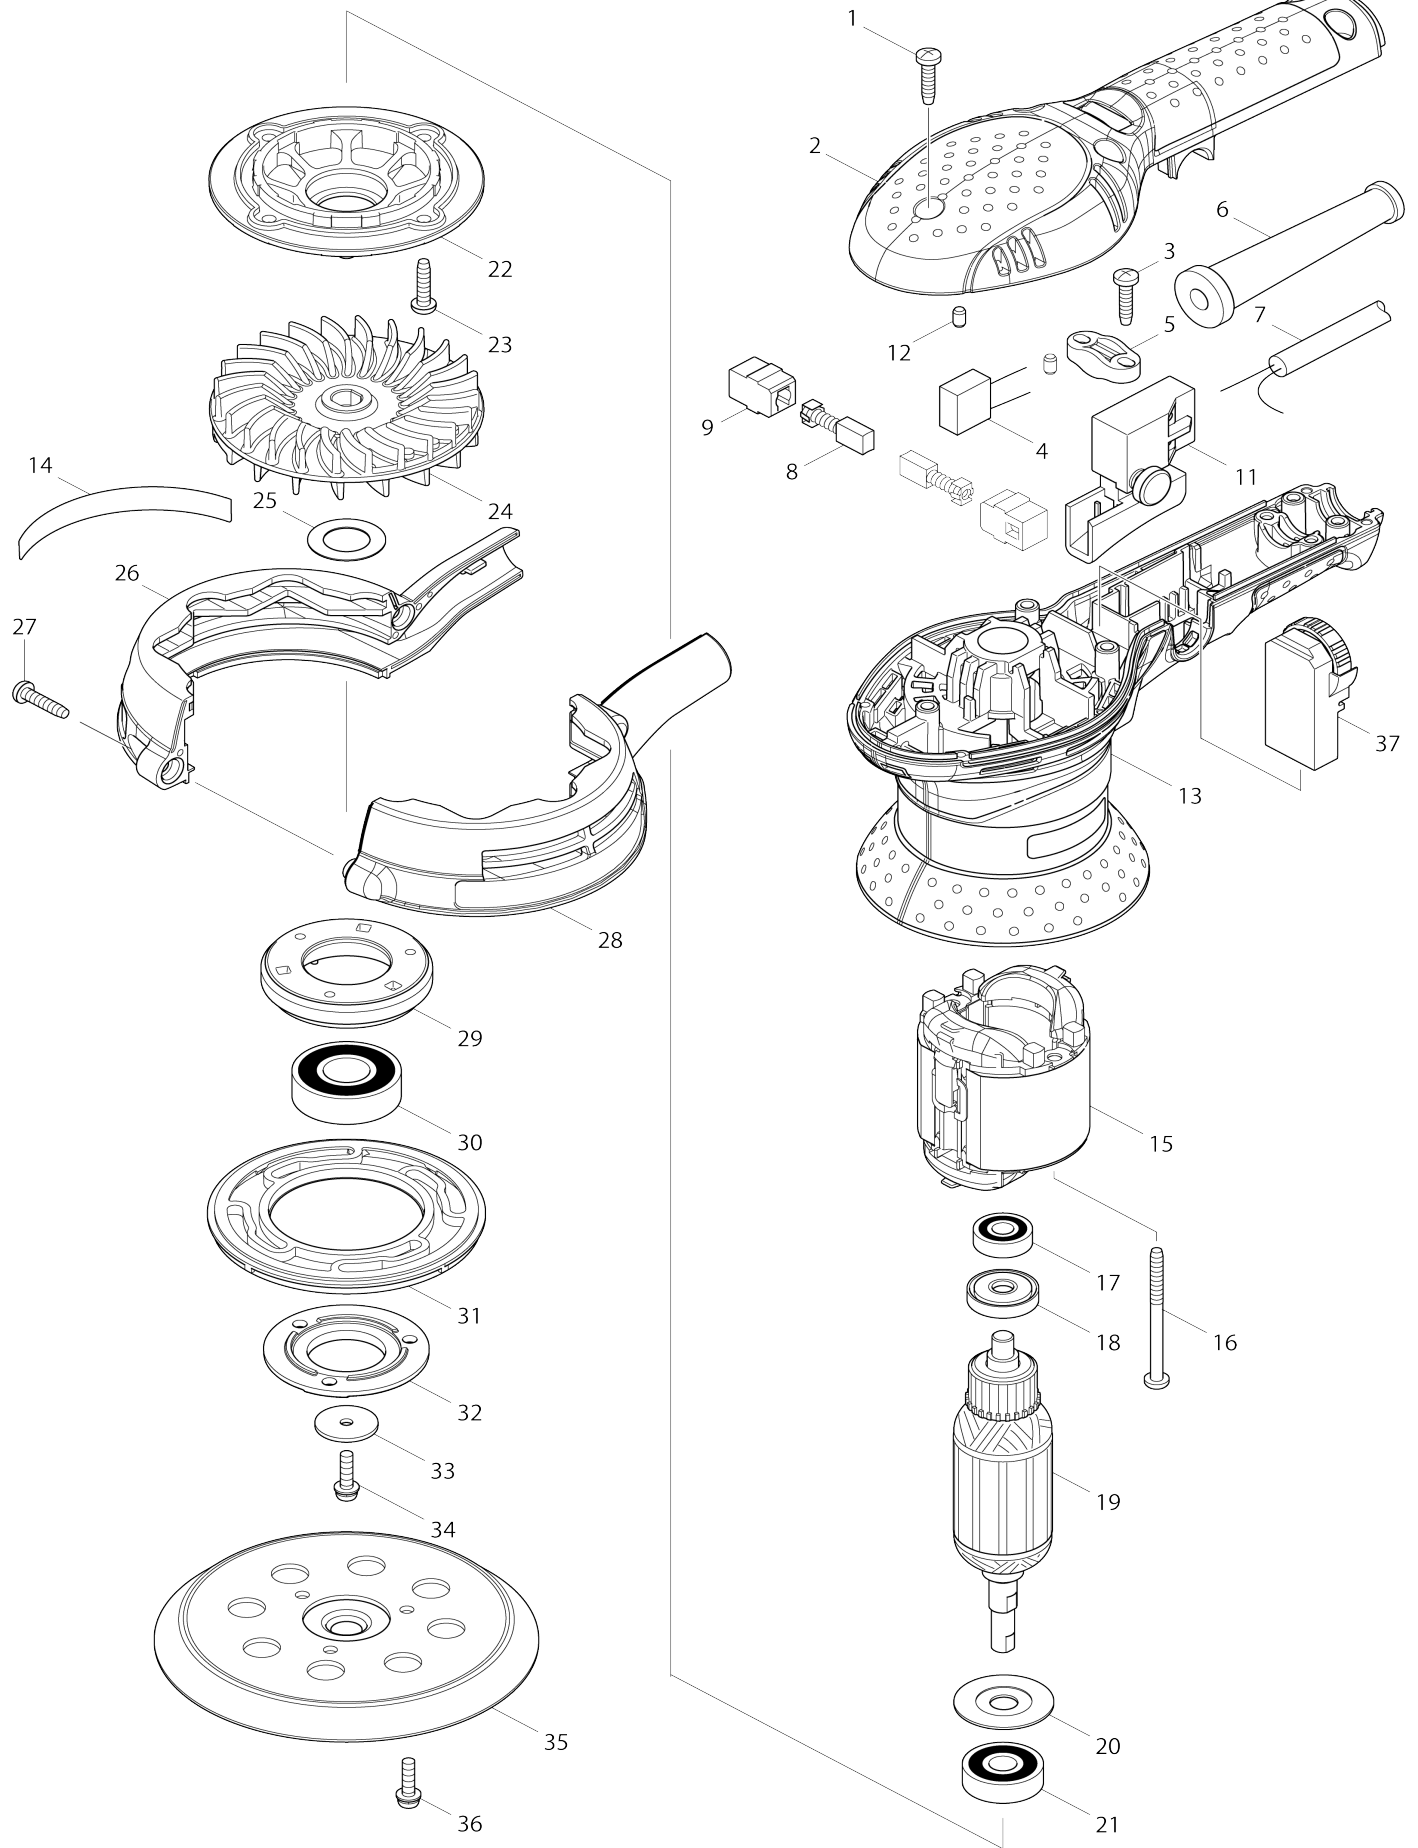

# Model No. BO5041 LIJADORA EXCENTRICA 5"

Model No. BO5041 LIJADORA EXCENTRICA 5"

Artículo No.	No. de Partes	Descripción	Intercambilidad	Cantidad	Nuevo/Viejo	Nota 1	Nota 2
--------------	---------------	-------------	-----------------	----------	-------------	--------	--------

Por favor declare No. de Partes cuando ordene.

Fecha de Impresión 22/01/2025