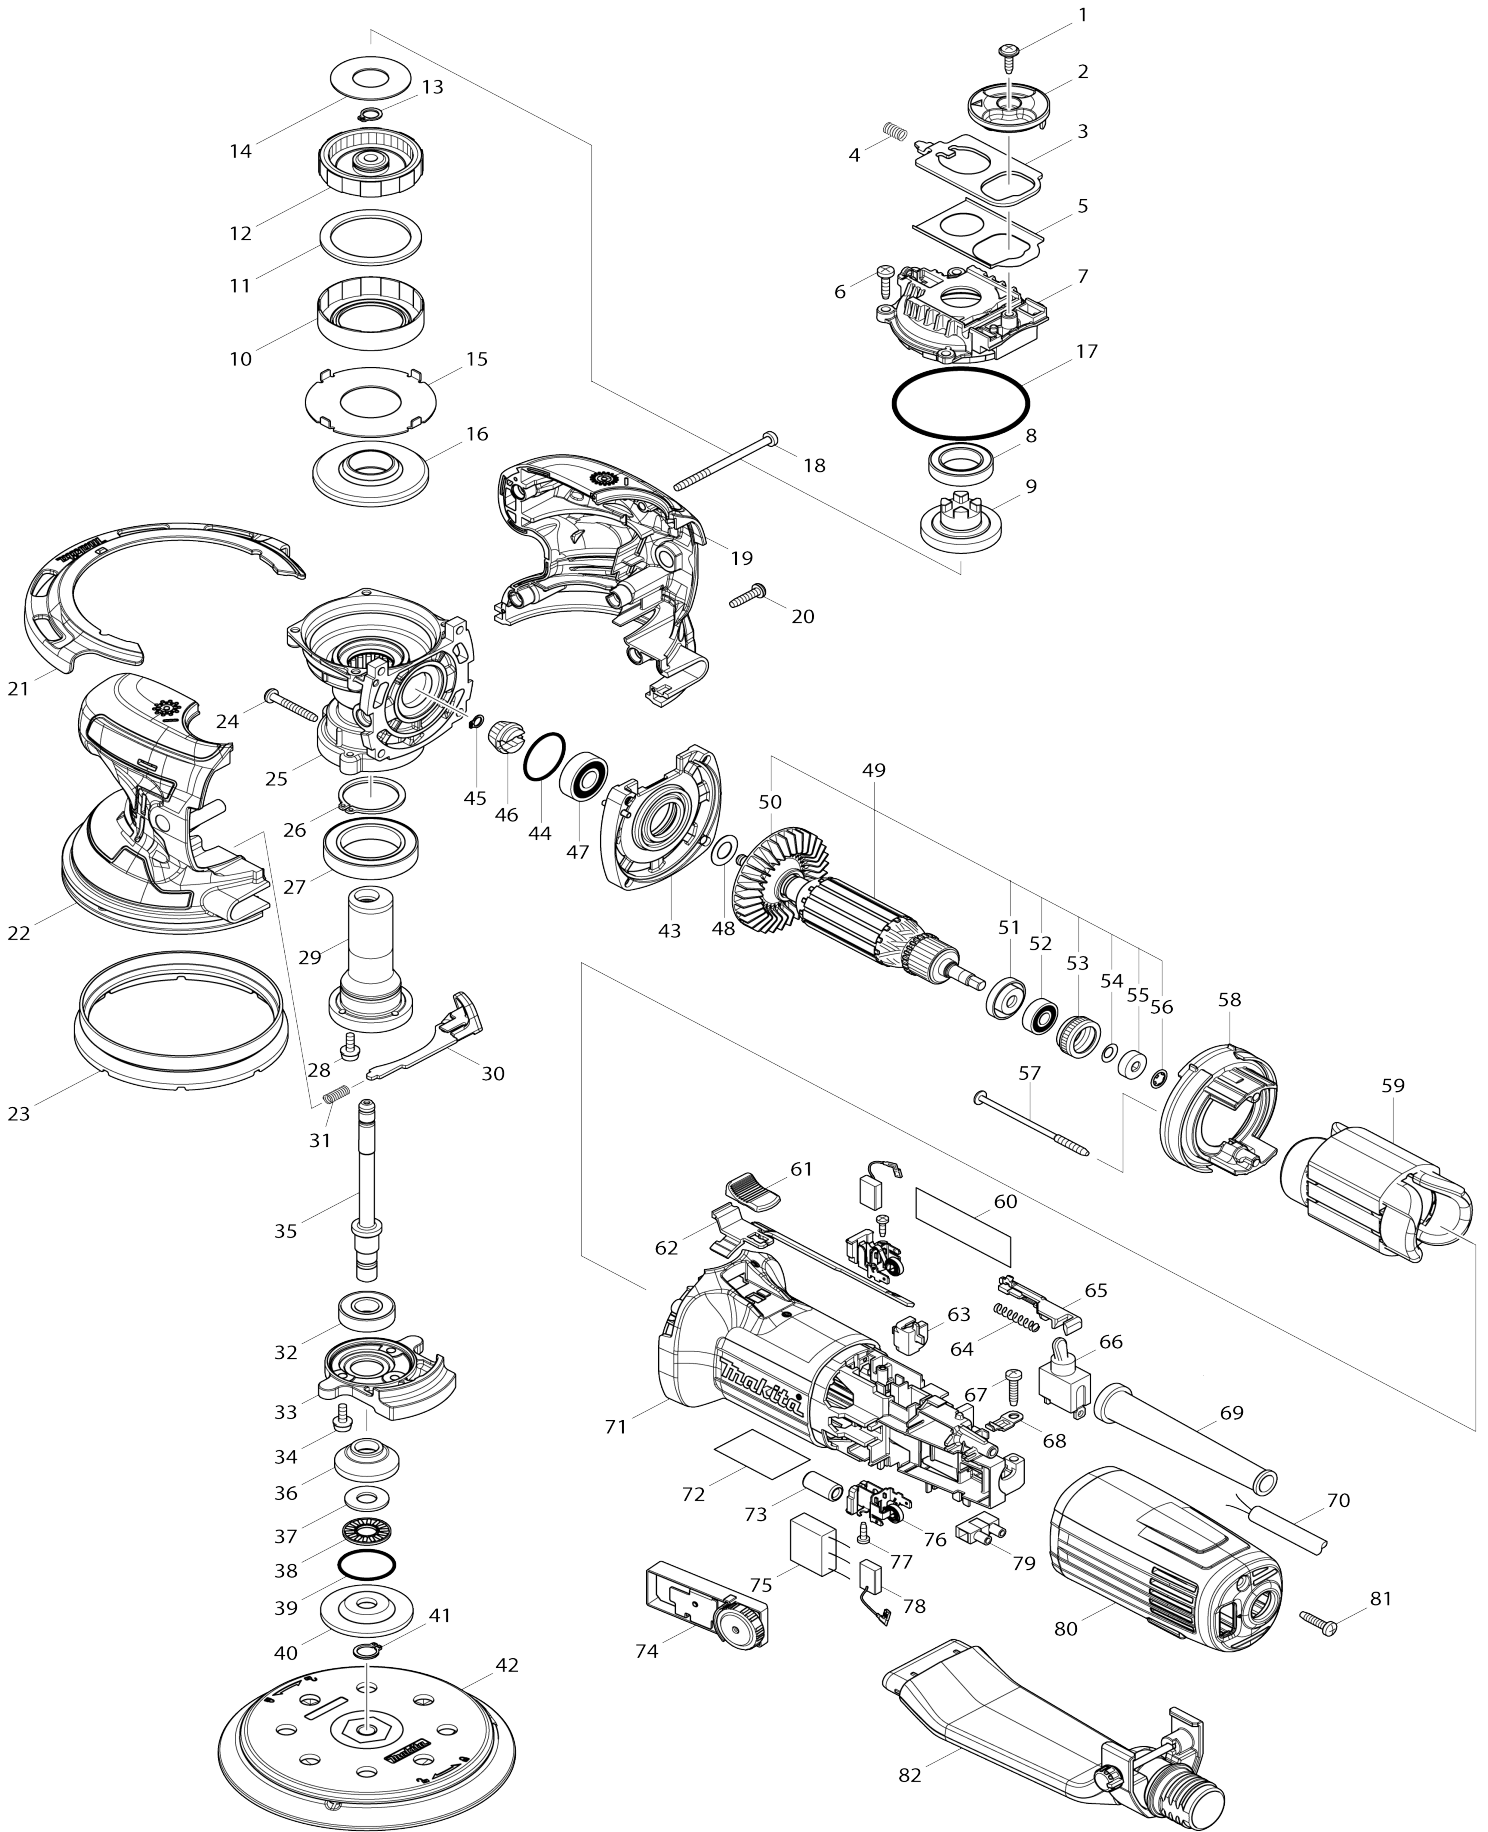

# Model No. BO6050 150MM RANDOM ORBIT SANDER

Model No.BO6050 150MM RANDOM ORBIT SANDER

Artículo No.	No. de Partes	Descripción	Intercambialidad	Cantidad	Nuevo/Viejo	Nota 1	Nota 2
001	266901-4	Tornillo enroscante con cabezal fijador 4X14		1			
002	456126-0	Botón de cambio		1			
003	346914-2	Placa de cambio		1	*		
003-1	347150-3	Placa de cambio	<	1			
004	231490-8	Resorte de compresión 5		1			
005	346913-4	Placa guía		1			
006	266034-5	Tornillo enroscante con cabezal fijador 4X16		4			
007	456117-1	Cubierta de parte superior		1			
008	211333-0	Rodamiento de balines 6804LLU		1			
009	227386-9	Engranaje recto 31		1	*		
009-1	226935-9	Engranaje recto 31	<	1			
010	424748-4	Anillo de freno		1			
011	261157-4	Arandela de esponja 40		1			
012	227387-7	Engranaje interno 34		1			
013	961004-6	Anillo de retención (EXT) S-8		1			
014	267290-0	Arandela plana 18		1			
015	346912-6	Placa		1			
016	227648-5	Engranaje espiral 43		1			
017	213707-1	Anillo o-ring 65		1			
018	266060-4	Tornillo enroscante con cabezal fijador 4X65		1			
019	183B68-4	Conjunto de la tapa frontal		1			
019		INC. 22					
020	265995-6	Tornillo enroscante con cabezal fijador 4X18		4			
021	456127-8	Protector de resplado		1			
022	183B68-4	Conjunto de la tapa frontal		1			
022		INC. 19					
023	424747-6	Protector de goma		1			
024	266050-7	Tornillo enroscante con cabezal fijador 4X30		4			
025	143324-2	Carcasa del engranaje completo		1			
026	961110-7	Anillo de retención (EXT) S-30		1			
027	211445-9	Rodamiento de balines 6906DDW		1			
028	911119-9	Tornillo de cabeza aplanada M4X 12 WG		3			
029	143325-0	Eje exterior completo		1			
030	143376-3	Bloqueo del eje completo		1			
031	233285-5	Resorte de compresión 4		1			
032	211131-2	Rodamiento de balines 6001DDW		1			
033	319330-1	Equilibrador		1			
034	911119-9	Tornillo de cabeza aplanada M4X 12 WG		3			
035	143375-5	Eixo interno completo		1			
036	326582-7	Cubierta		1			
037	253024-7	Arandela plana 10		1			