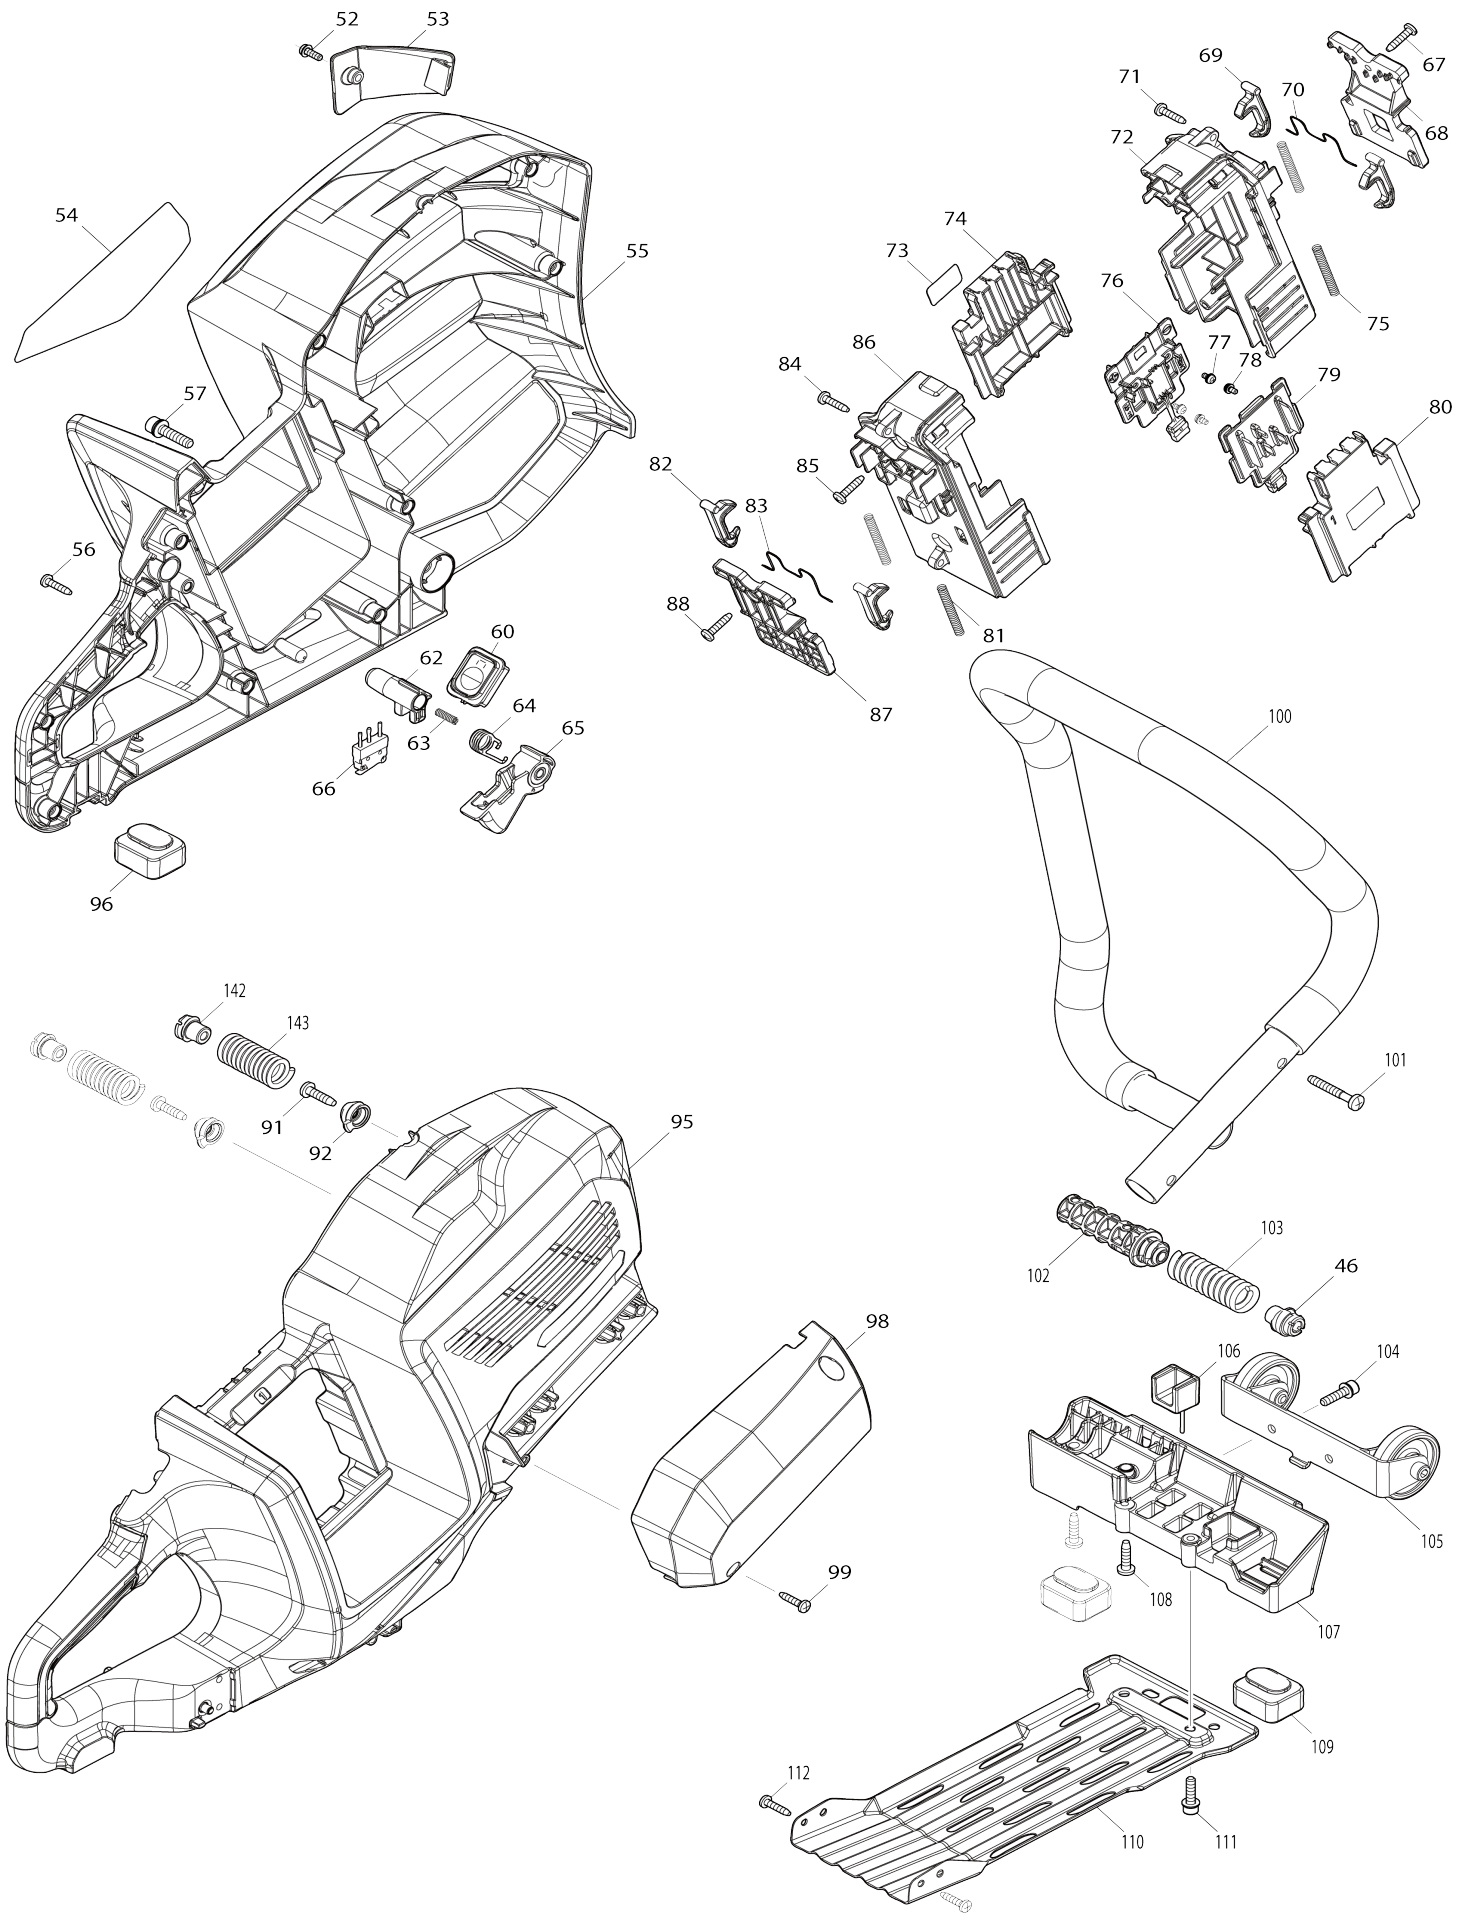

Model No.CE001G 355MM CORDLESS POWER CUTTER

Model No.CE001G 355MM CORDLESS POWER CUTTER

Model No.CE001G 355MM CORDLESS POWER CUTTER

Artículo No.	No. de Partes	Descripción	Intercambilidad	Cantidad	Nuevo/Viejo	Nota 1	Nota 2
--------------	---------------	-------------	-----------------	----------	-------------	--------	--------

Por favor declare No. de Partes cuando ordene.

Fecha de Impresión 21/01/2025