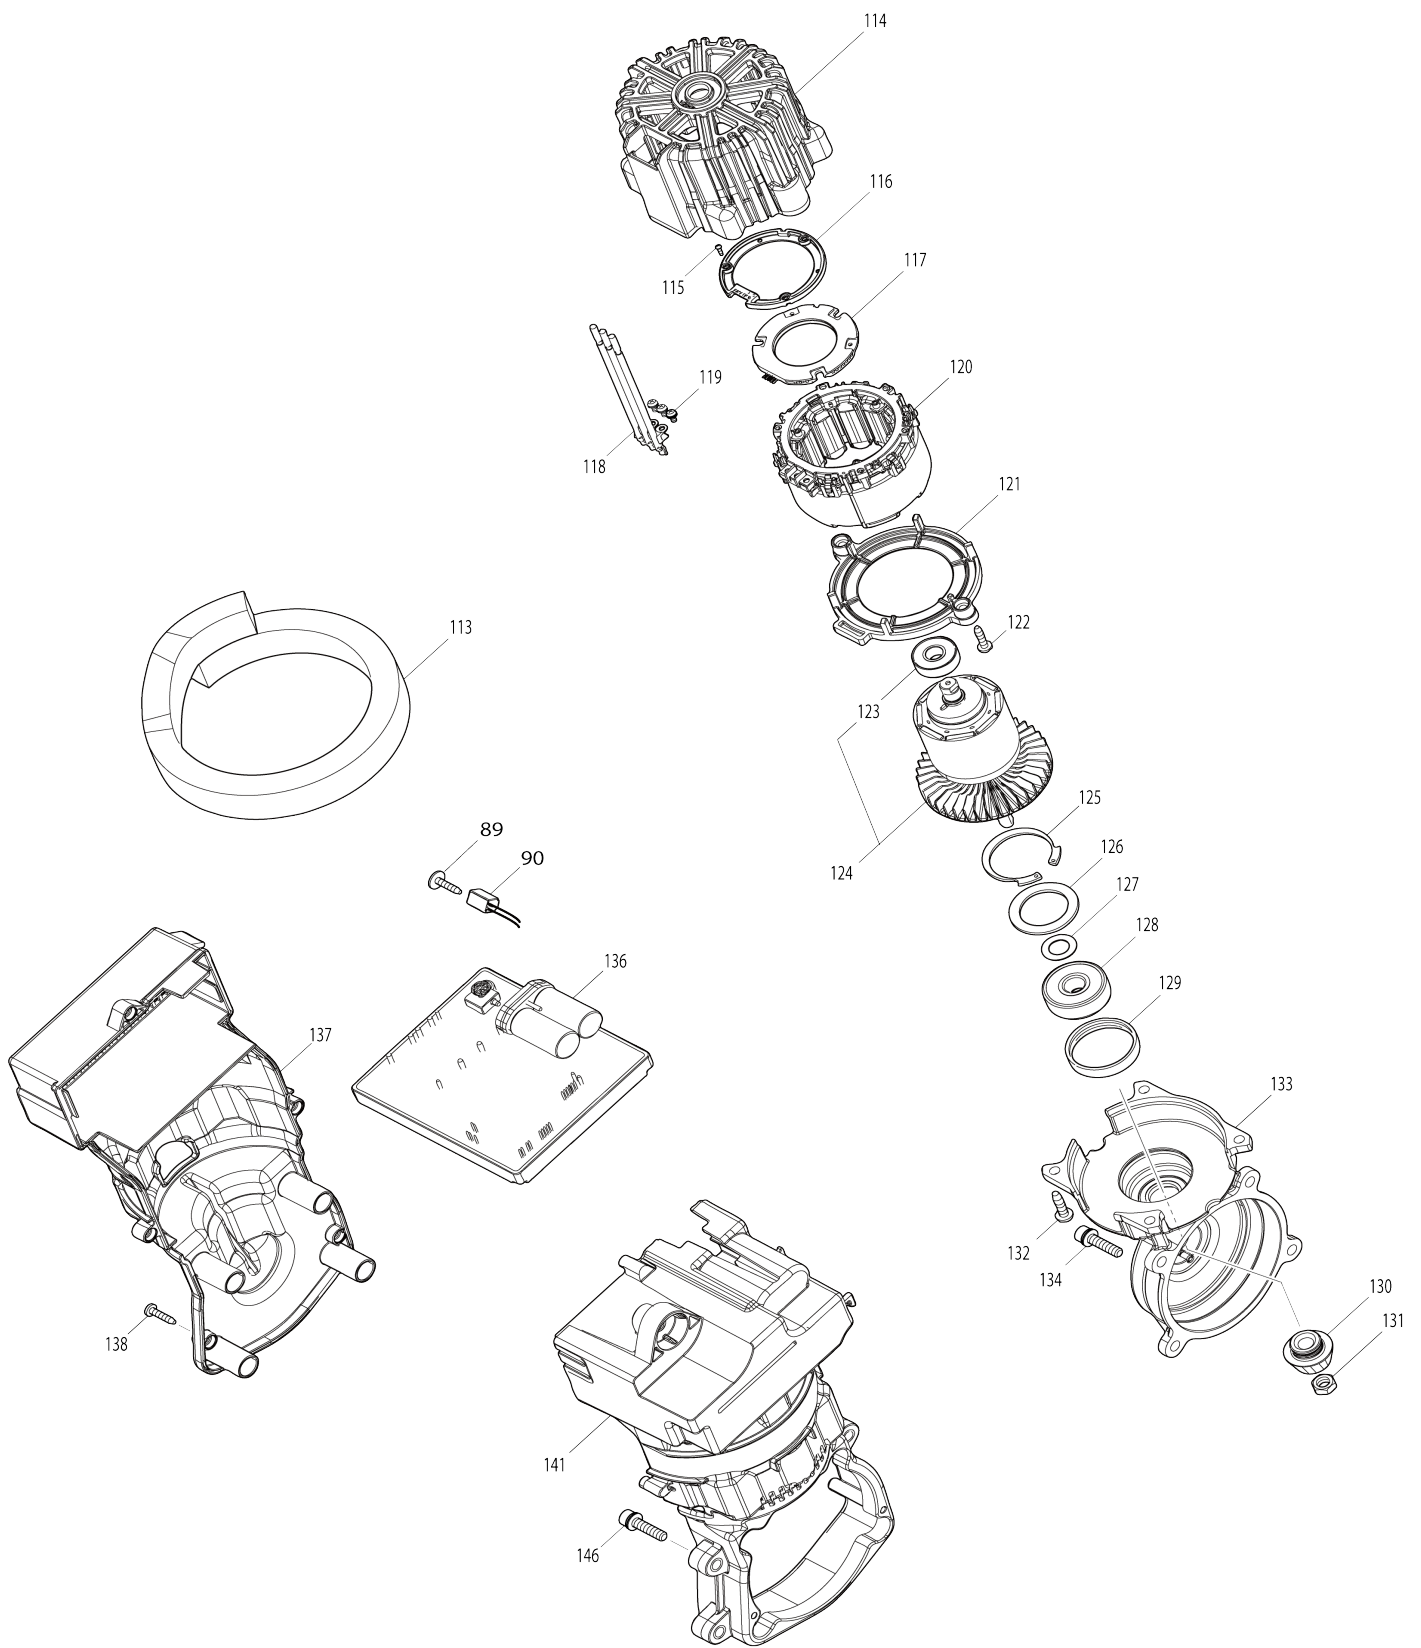

Model No.CE001G 355MM CORDLESS POWER CUTTER

Model No.CE001G 355MM CORDLESS POWER CUTTER

Model No.CE001G 355MM CORDLESS POWER CUTTER

Artículo No.	No. de Partes	Descripción	Intercambilidad	Cantidad	Nuevo/Viejo	Nota 1	Nota 2
--------------	---------------	-------------	-----------------	----------	-------------	--------	--------

Por favor declare No. de Partes cuando ordene.

Fecha de Impresión 21/01/2025