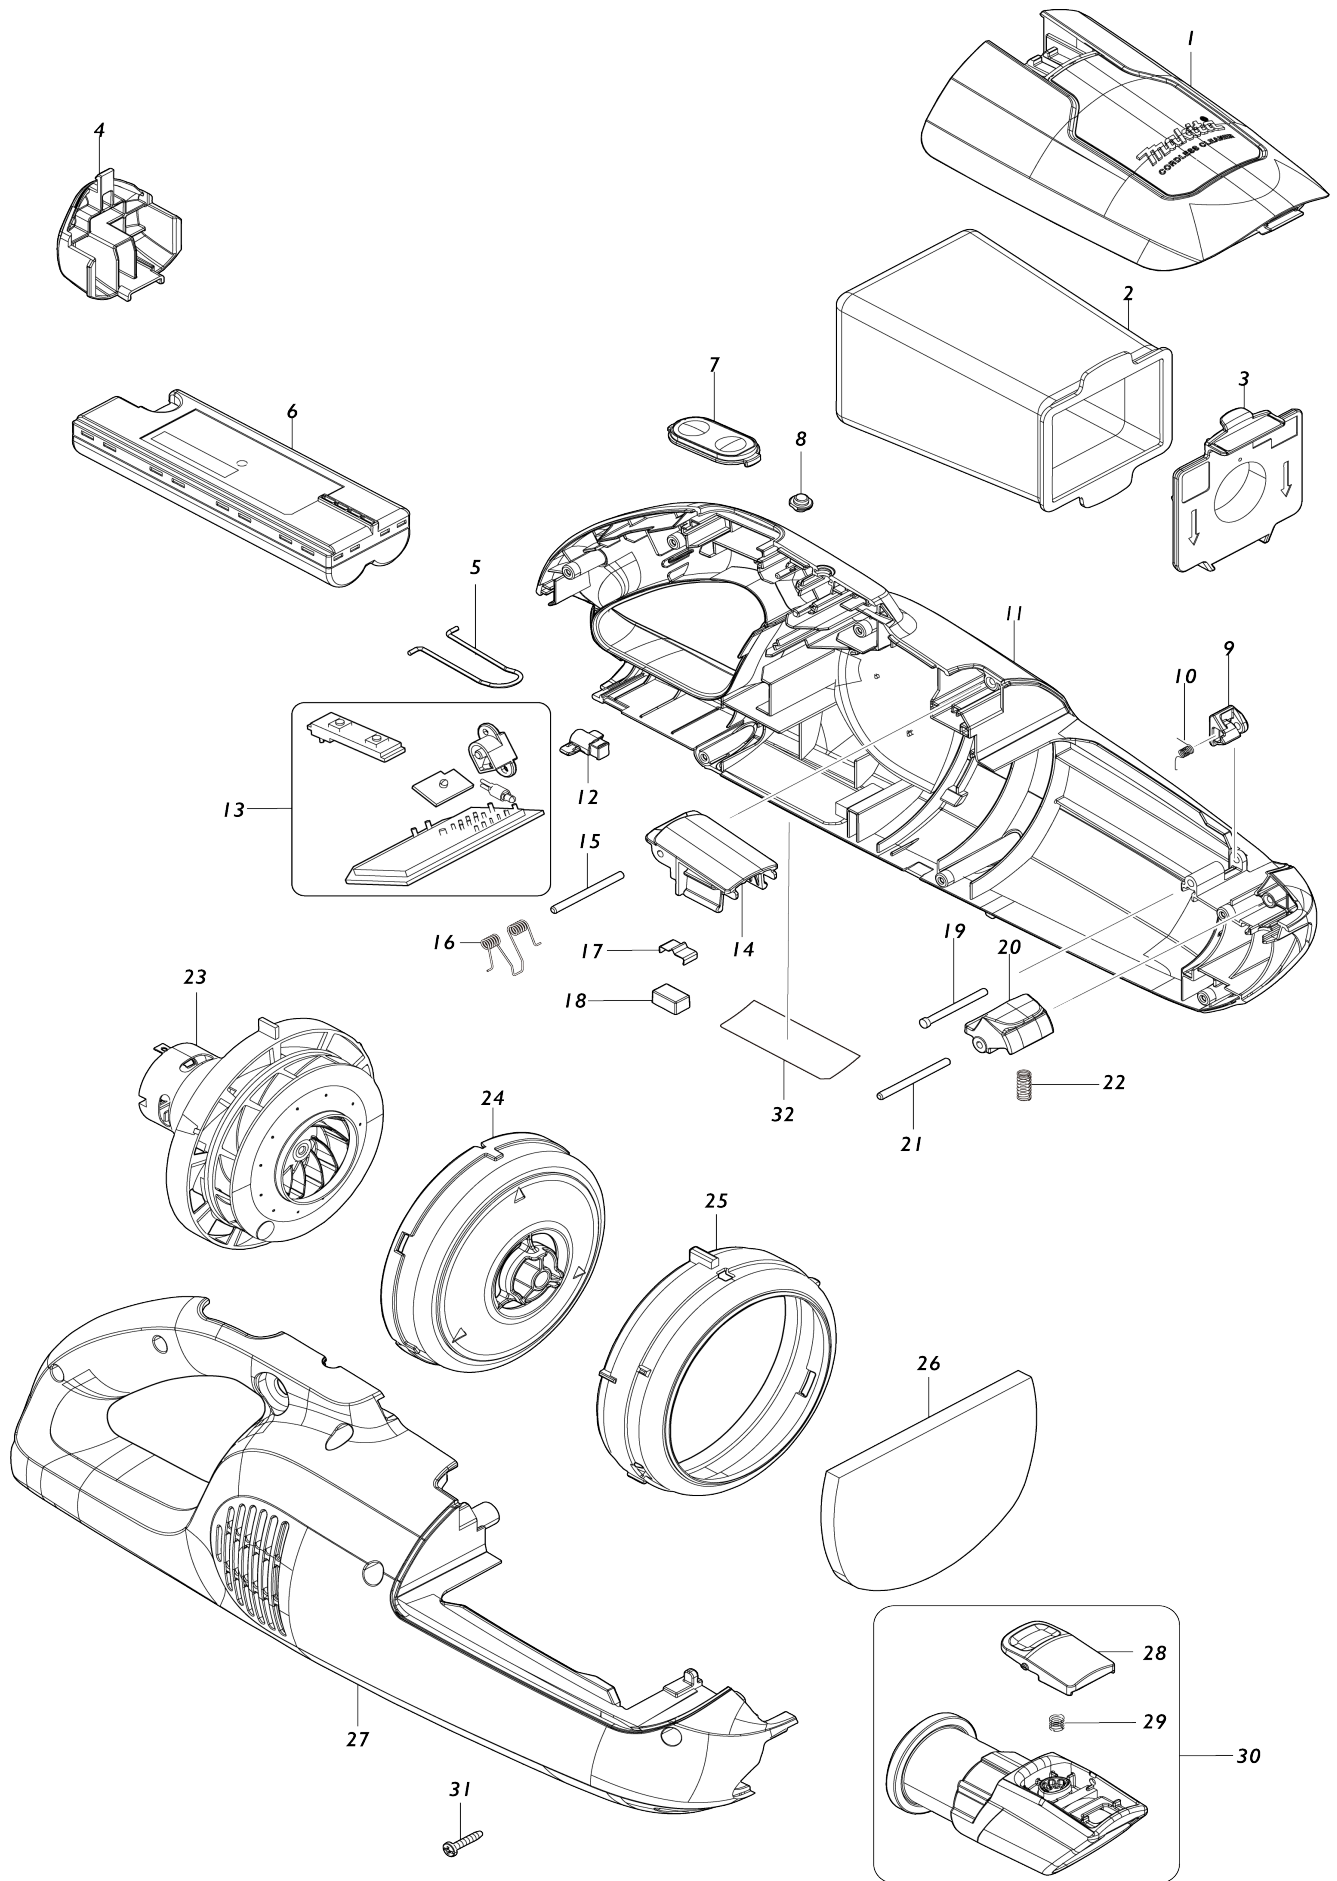

Model No.CL114FD CORDLESS CLEANER

Model No.CL114FD CORDLESS CLEANER

Artículo No.	No. de Partes	Descripción	Intercambialidad	Cantidad	Nuevo/Viejo	Nota 1	Nota 2
--------------	---------------	-------------	------------------	----------	-------------	--------	--------

Por favor declare No. de Partes cuando ordene.

Fecha de Impresión 22/01/2025