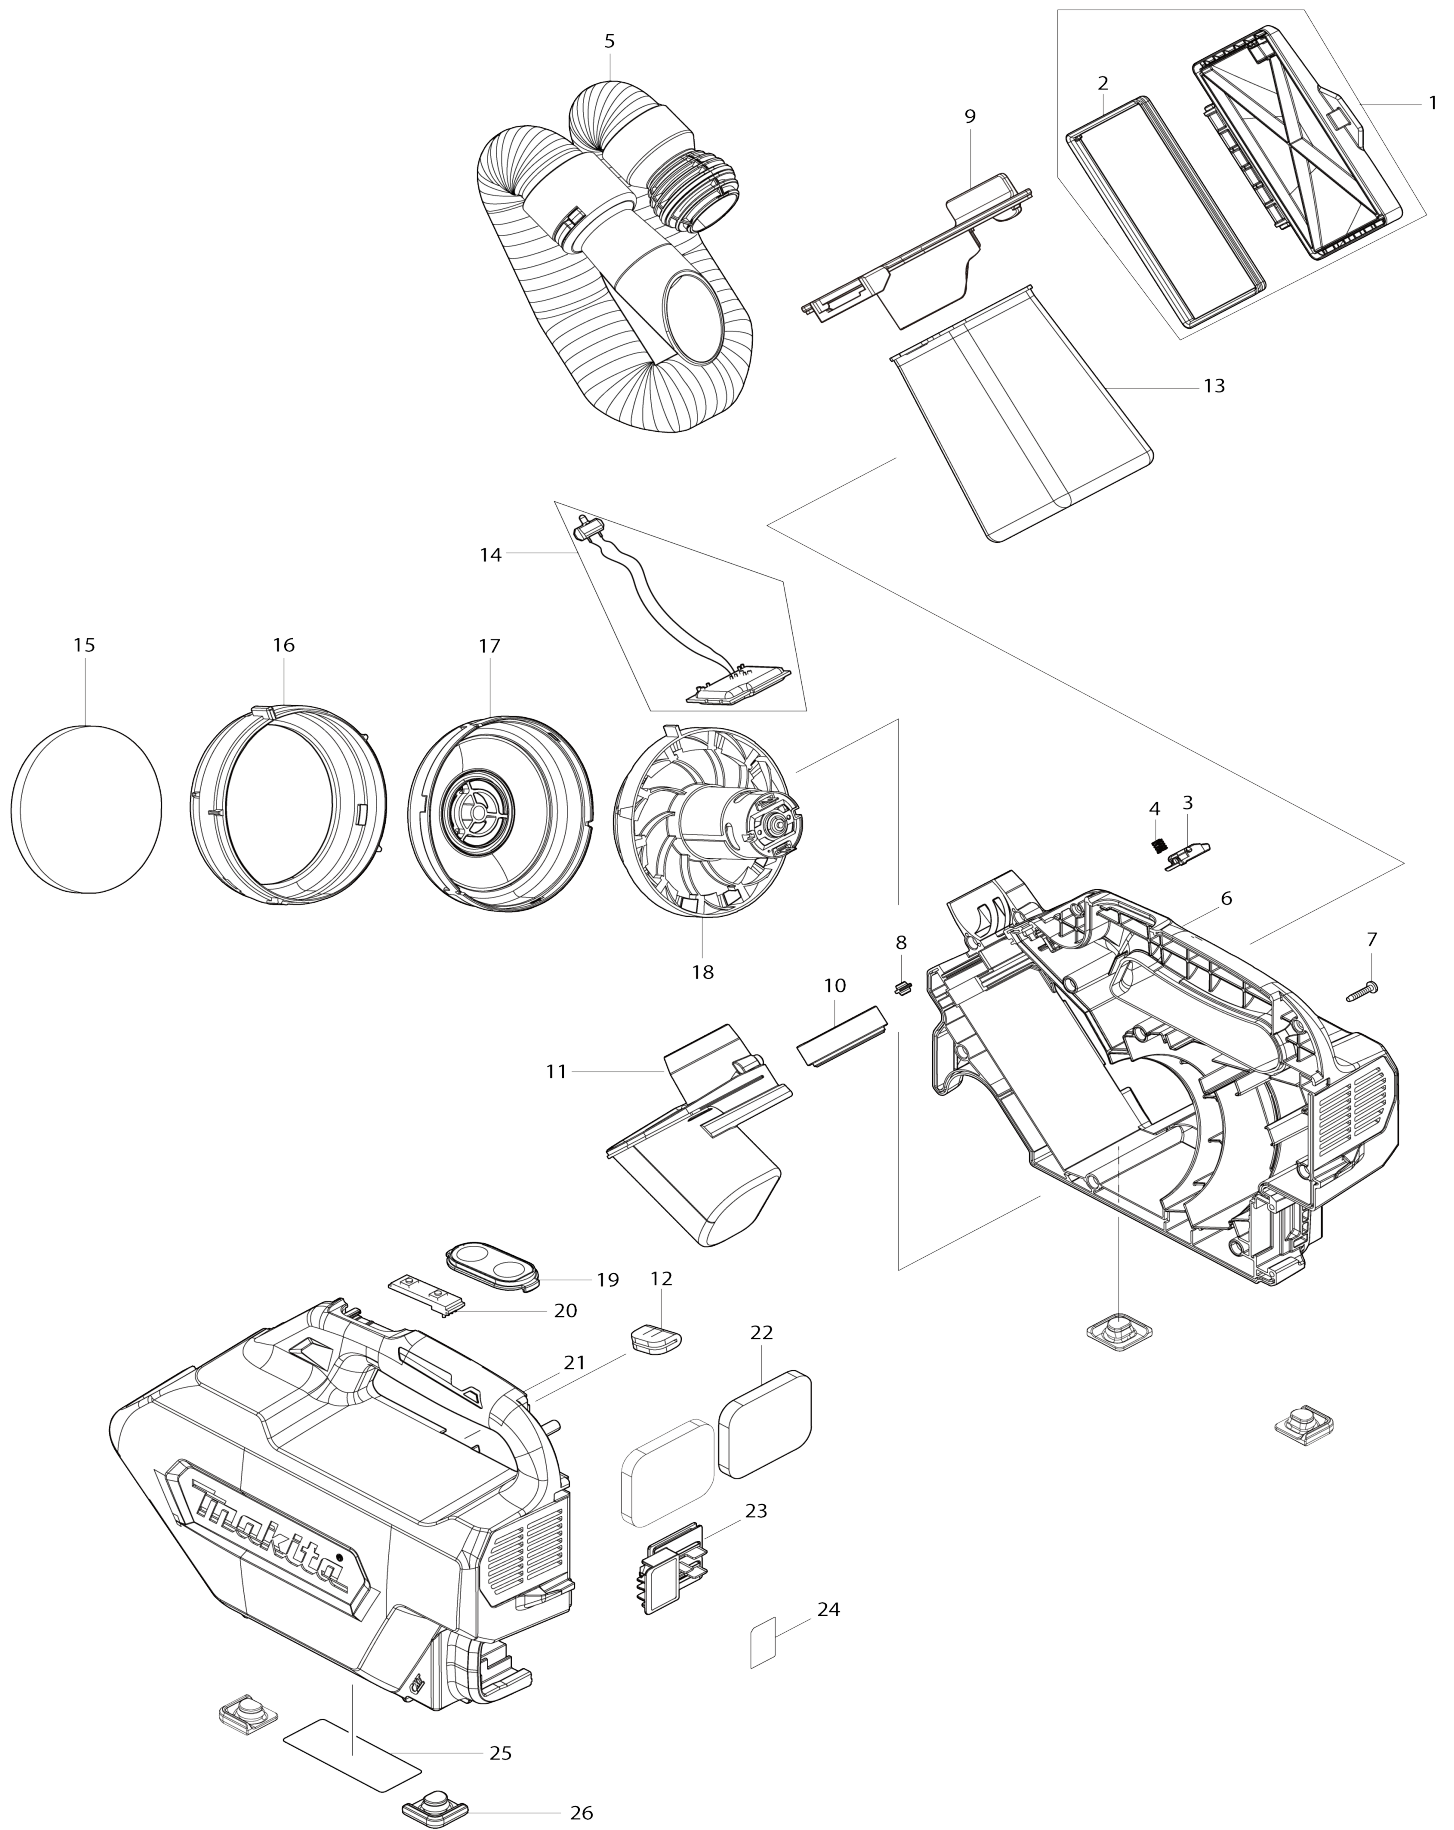

Model No.CL121D CORDLESS CLEANER

Model No.CL121D CORDLESS CLEANER

Artículo No.	No. de Partes	Descripción	Intercambibilidad	Cantidad	Nuevo/Viejo	Nota 1	Nota 2
--------------	---------------	-------------	-------------------	----------	-------------	--------	--------

Por favor declare No. de Partes cuando ordene.

Fecha de Impresión 22/01/2025