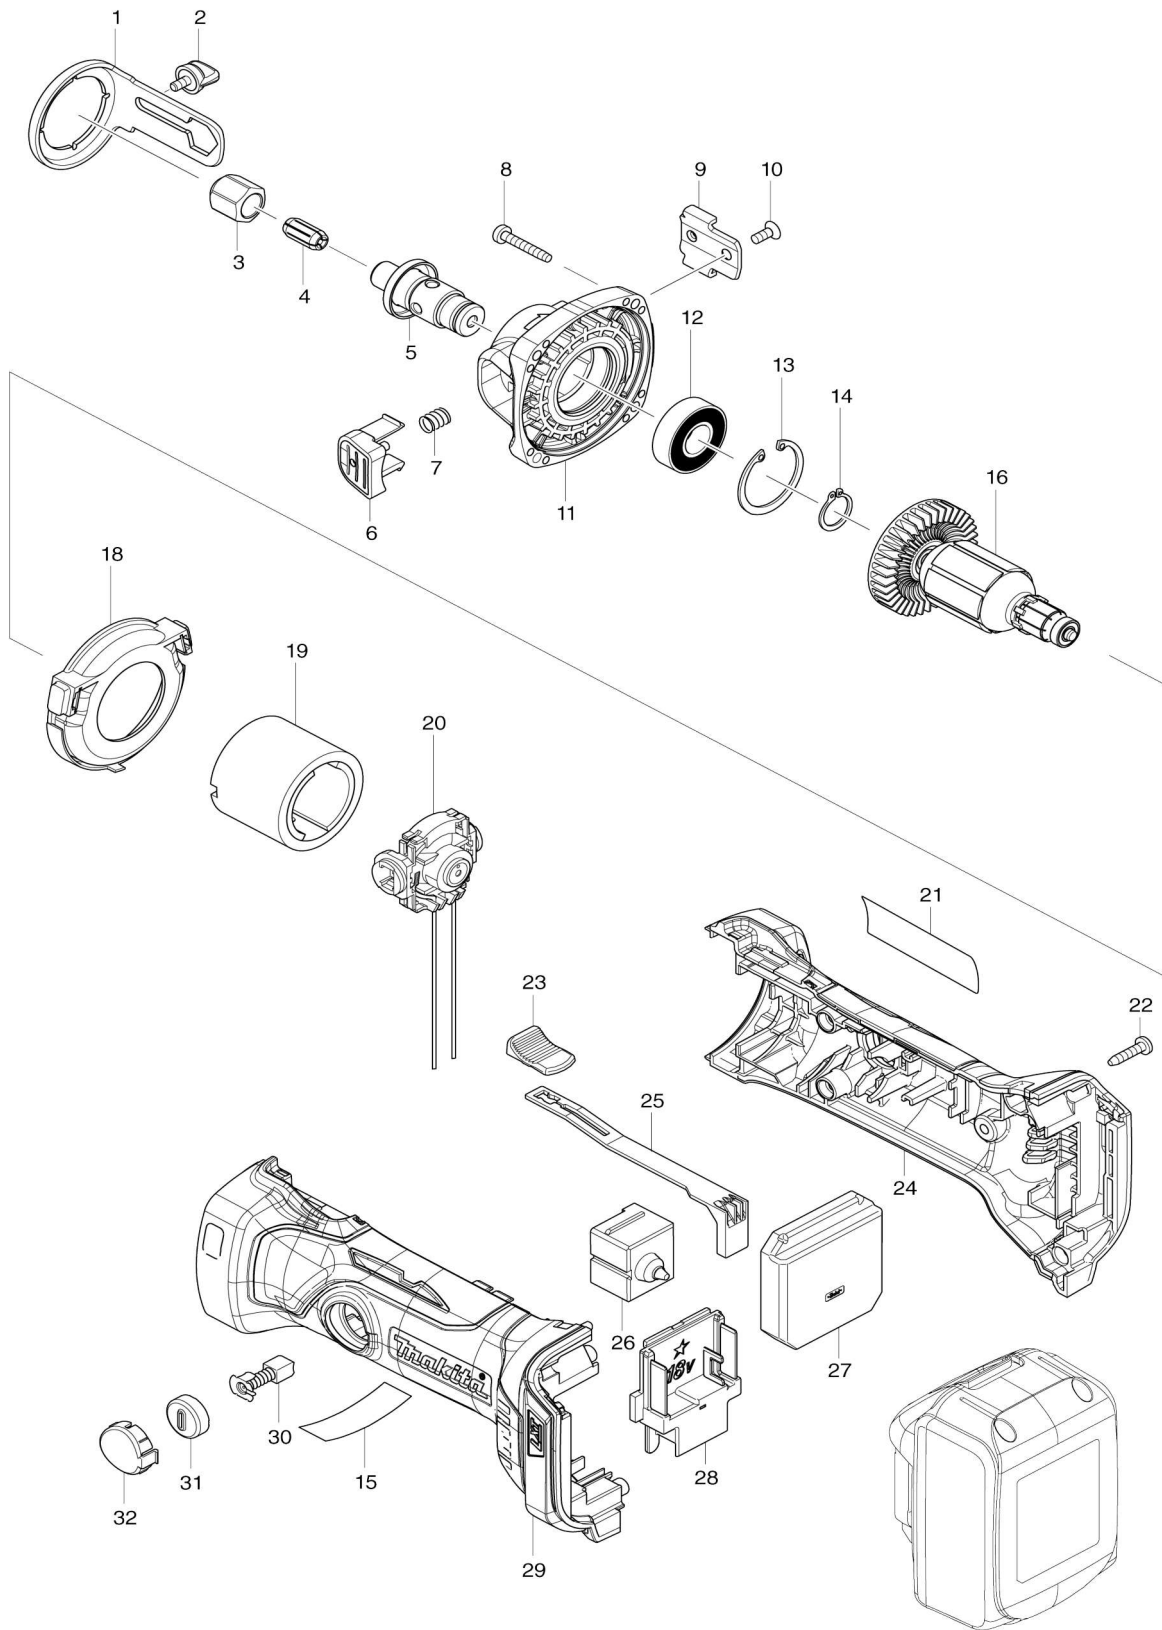

Model No.DCO180 CORDLESS CUT-OUT TOOL

A09	193449-2	Conjunto de la cubierta para recolección de polvo		1			
F01-2	197601-4	Conjunto de la batería BL1830B	<	1			
F02-2	197607-2	Conjunto de la batería BL1830B (2 piezas)	<	1			
F03-2	197609-8	Conjunto de la batería BL1830B (10 piezas)	<	1			

Por favor declare No. de Partes cuando ordene.

Fecha de Impresión 22/01/2025