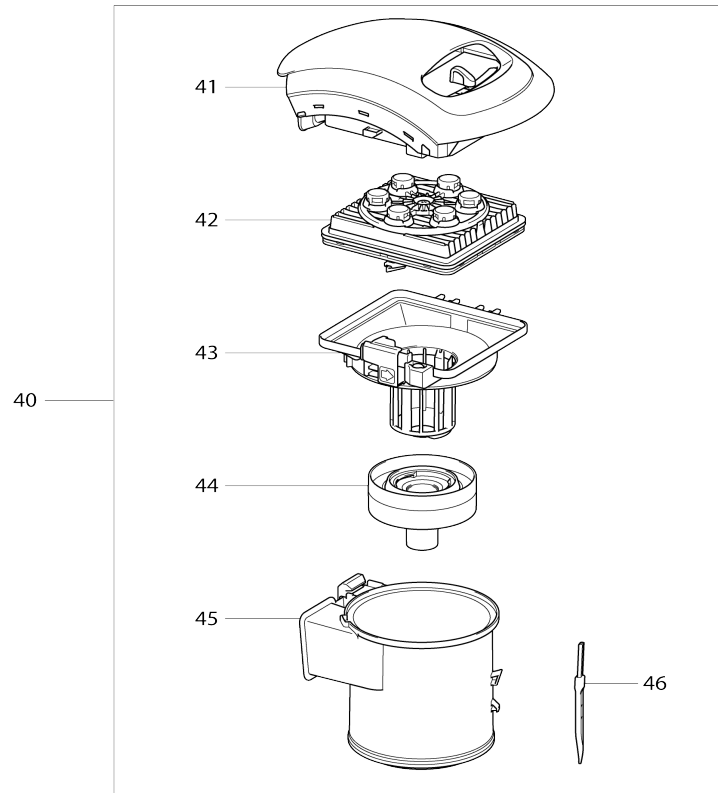

# Model No.DCL501 CORDLESS CYCLONE CLEANER

# Model No.DCL501 CORDLESS CYCLONE CLEANER

Model No.DCL501 CORDLESS CYCLONE CLEANER

| Artículo No. | No. de Partes | Descripción | Intercambibilidad | Cantidad | Nuevo/Viejo | Nota 1 | Nota 2 |
|--------------|---------------|-------------|-------------------|----------|-------------|--------|--------|
|--------------|---------------|-------------|-------------------|----------|-------------|--------|--------|