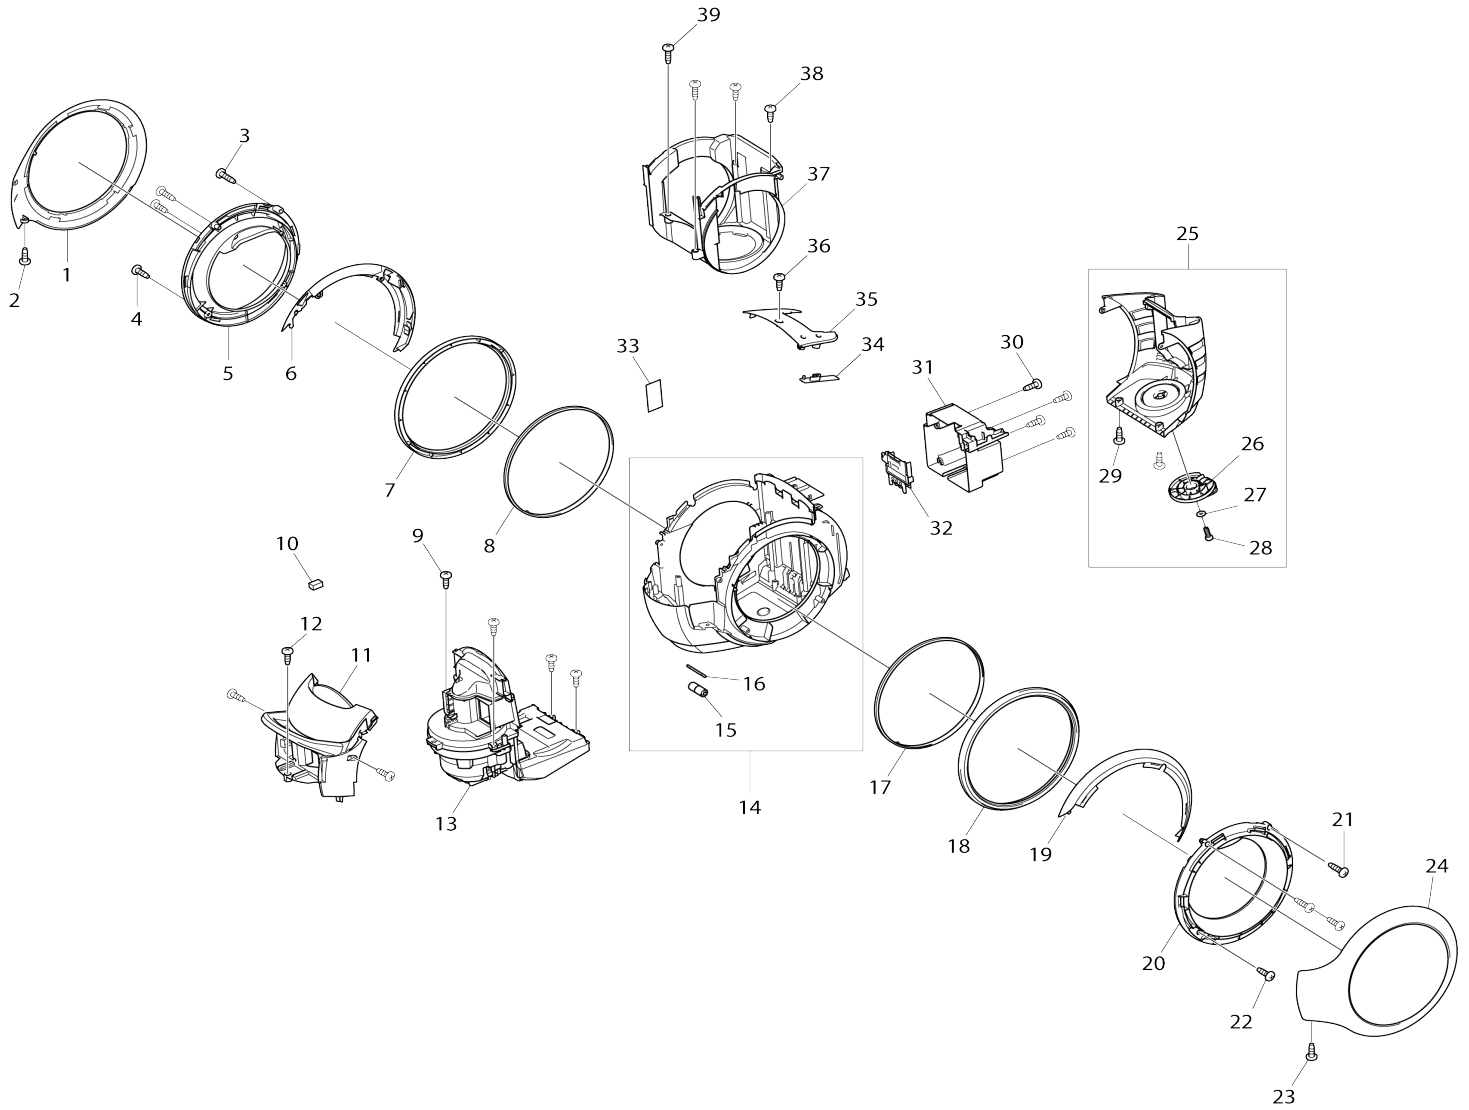

# Model No.DCL501 CORDLESS CYCLONE CLEANER

# Model No.DCL501 CORDLESS CYCLONE CLEANER

Model No.DCL501 CORDLESS CYCLONE CLEANER

| Artículo No. | No. de Partes | Descripción | Intercambibilidad | Cantidad | Nuevo/Viejo | Nota 1 | Nota 2 |
|--------------|---------------|-------------|-------------------|----------|-------------|--------|--------|
|--------------|---------------|-------------|-------------------|----------|-------------|--------|--------|