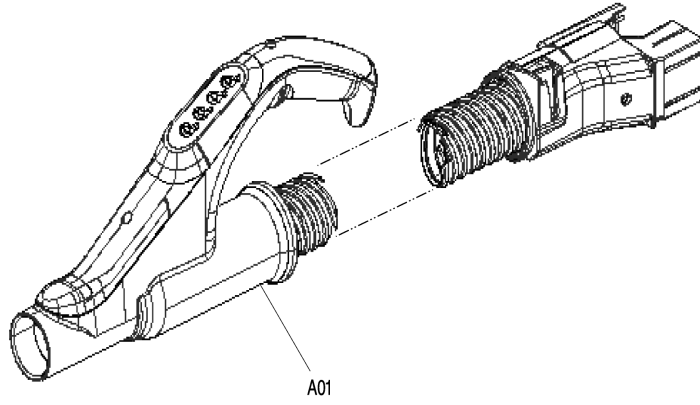

# Model No.DCL501 CORDLESS CYCLONE CLEANER

# Model No.DCL501 CORDLESS CYCLONE CLEANER

Model No.DCL501 CORDLESS CYCLONE CLEANER

| Artículo No. | No. de Partes | Descripción | Intercambibilidad | Cantidad | Nuevo/Viejo | Nota 1 | Nota 2 |
|--------------|---------------|-------------|-------------------|----------|-------------|--------|--------|
|--------------|---------------|-------------|-------------------|----------|-------------|--------|--------|