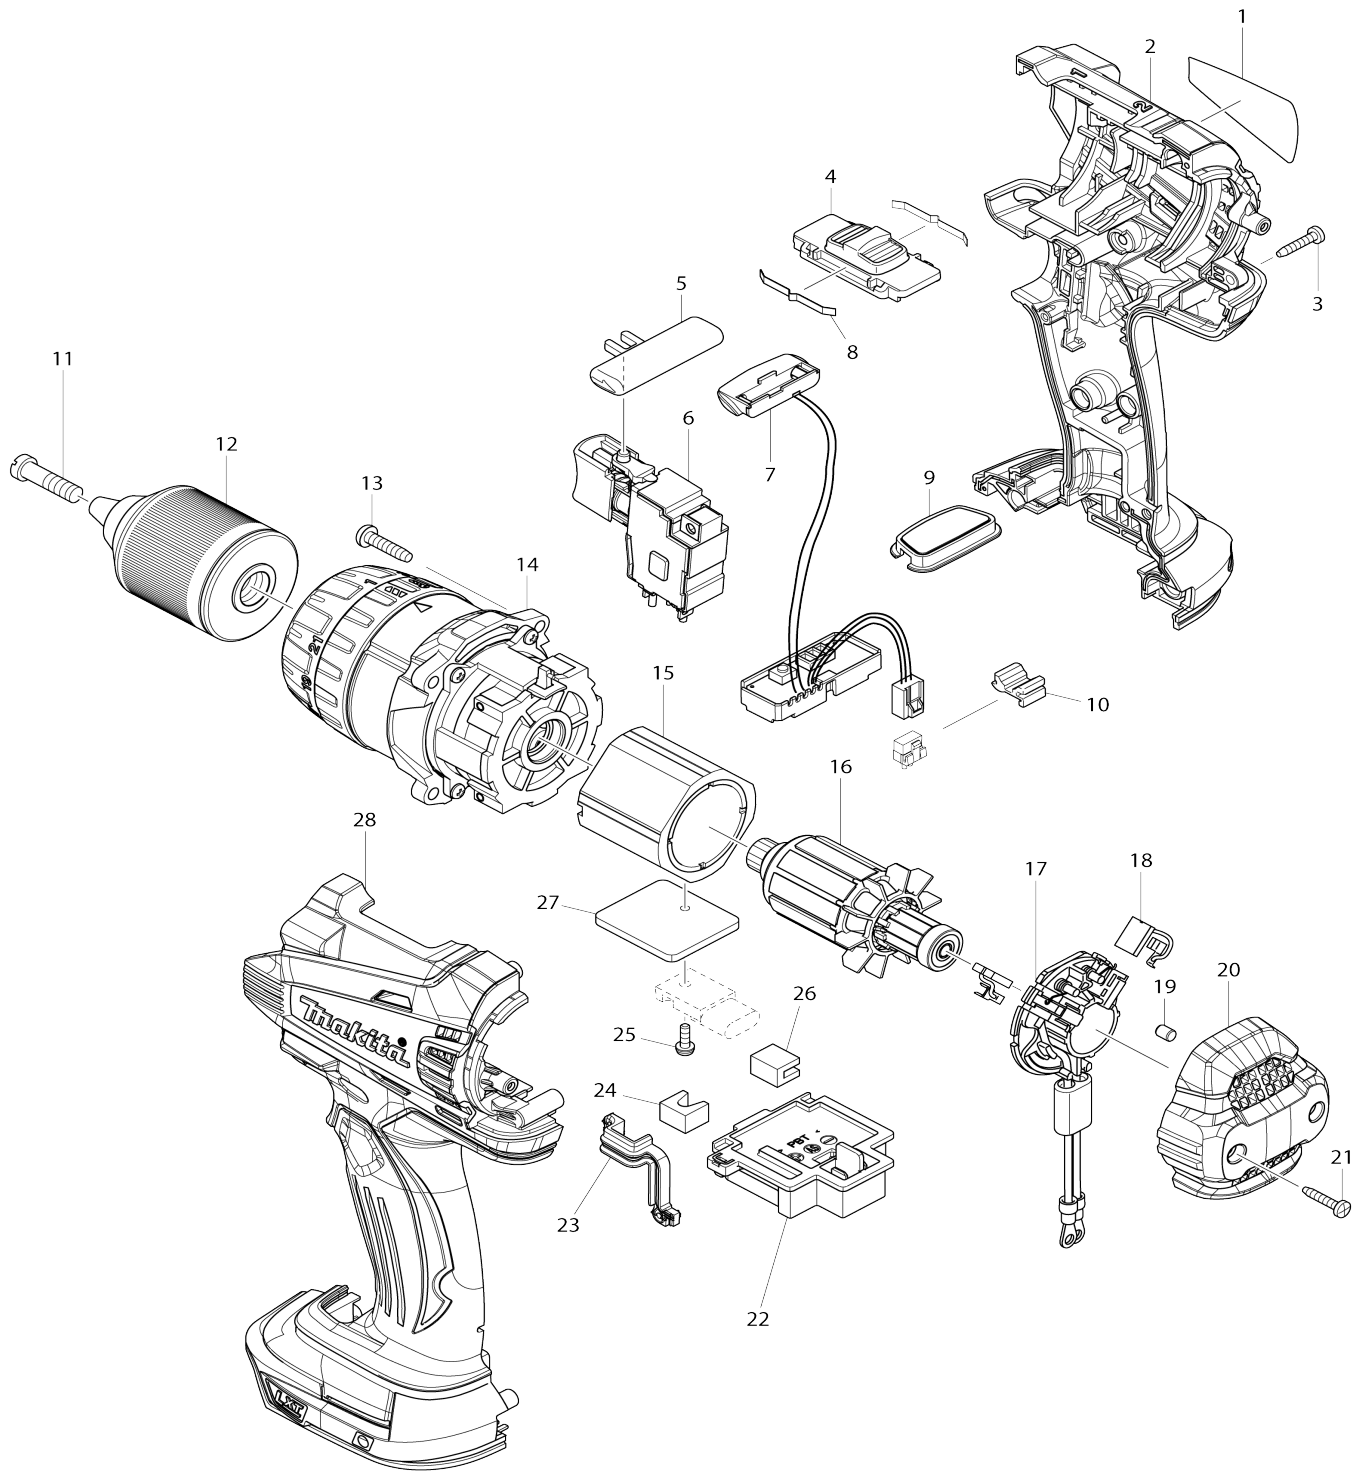

Model No.DDF458 CORDLESS DRIVER DRILL

028		INC. 2				
A01	126130-0	Montaje de empuñadura		1		
C10	154935-8	Empuñadura completa 36		1		
C20	266750-9	Perno cuadrado M8X100		1		
C30	346566-9	Resorte de empuñadura 60		1		
C40	453584-1	Base de la empuñadura 60		1		
A02	251314-2	Tornillo de cabeza segmentada M4X12		2		
A03	346449-3	Gancho		1		
A04	452947-8	Portabrocas		1		
A05	784637-8	Fresa +- 2-45		2		
F03-2	197607-2	Conjunto de la batería BL1830B (2 piezas)	<	1		
F04-2	197609-8	Conjunto de la batería BL1830B (10 piezas)	<	1		
F05	195798-3	Conjunto del protector de batería		1		
F11-2	197268-8	Conjunto de la batería BL1840B	<	1		
F12-2	197274-3	Conjunto de la batería BL1840B (2 piezas)	<	1		
F13-2	197277-7	Conjunto de la batería BL1840B (10 piezas)	<	1		
F17-2	197292-1	Conjunto de la batería BL1850B (10 piezas)	<	1		