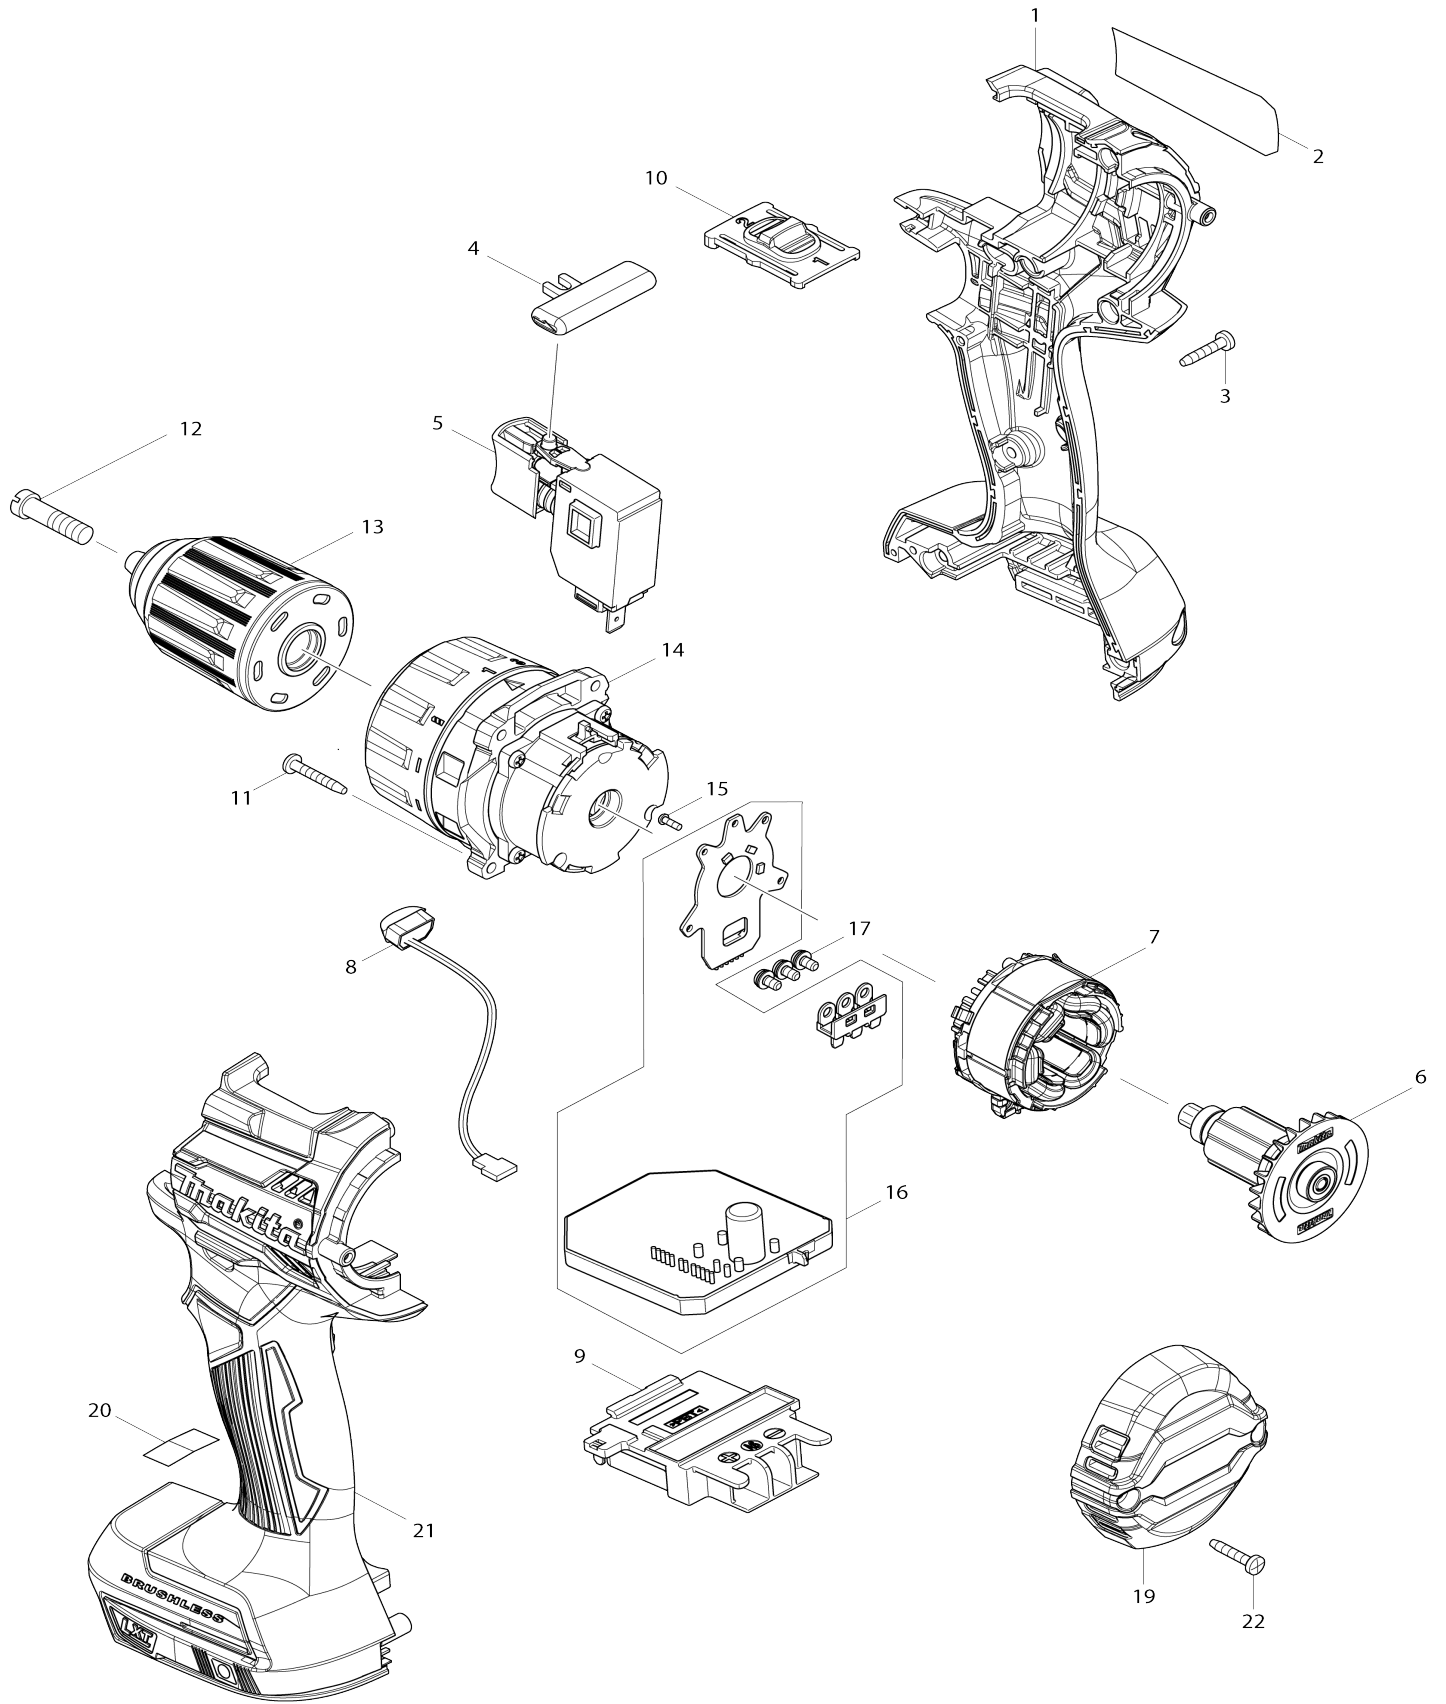

# Model No.DDF484 CORDLESS DRIVER DRILL

C10	417724-5	Pestillo		2		
A05	450128-8	Tapa de batería		1		
A06	***DC18RC	DC18RC FAST CHARGER		1		
A06		COMPO-PARTS				
A07	197601-4	Conjunto de la batería BL1830B		2		
F05	191E41-8	Conjunto del montaje de empuñadura		1		