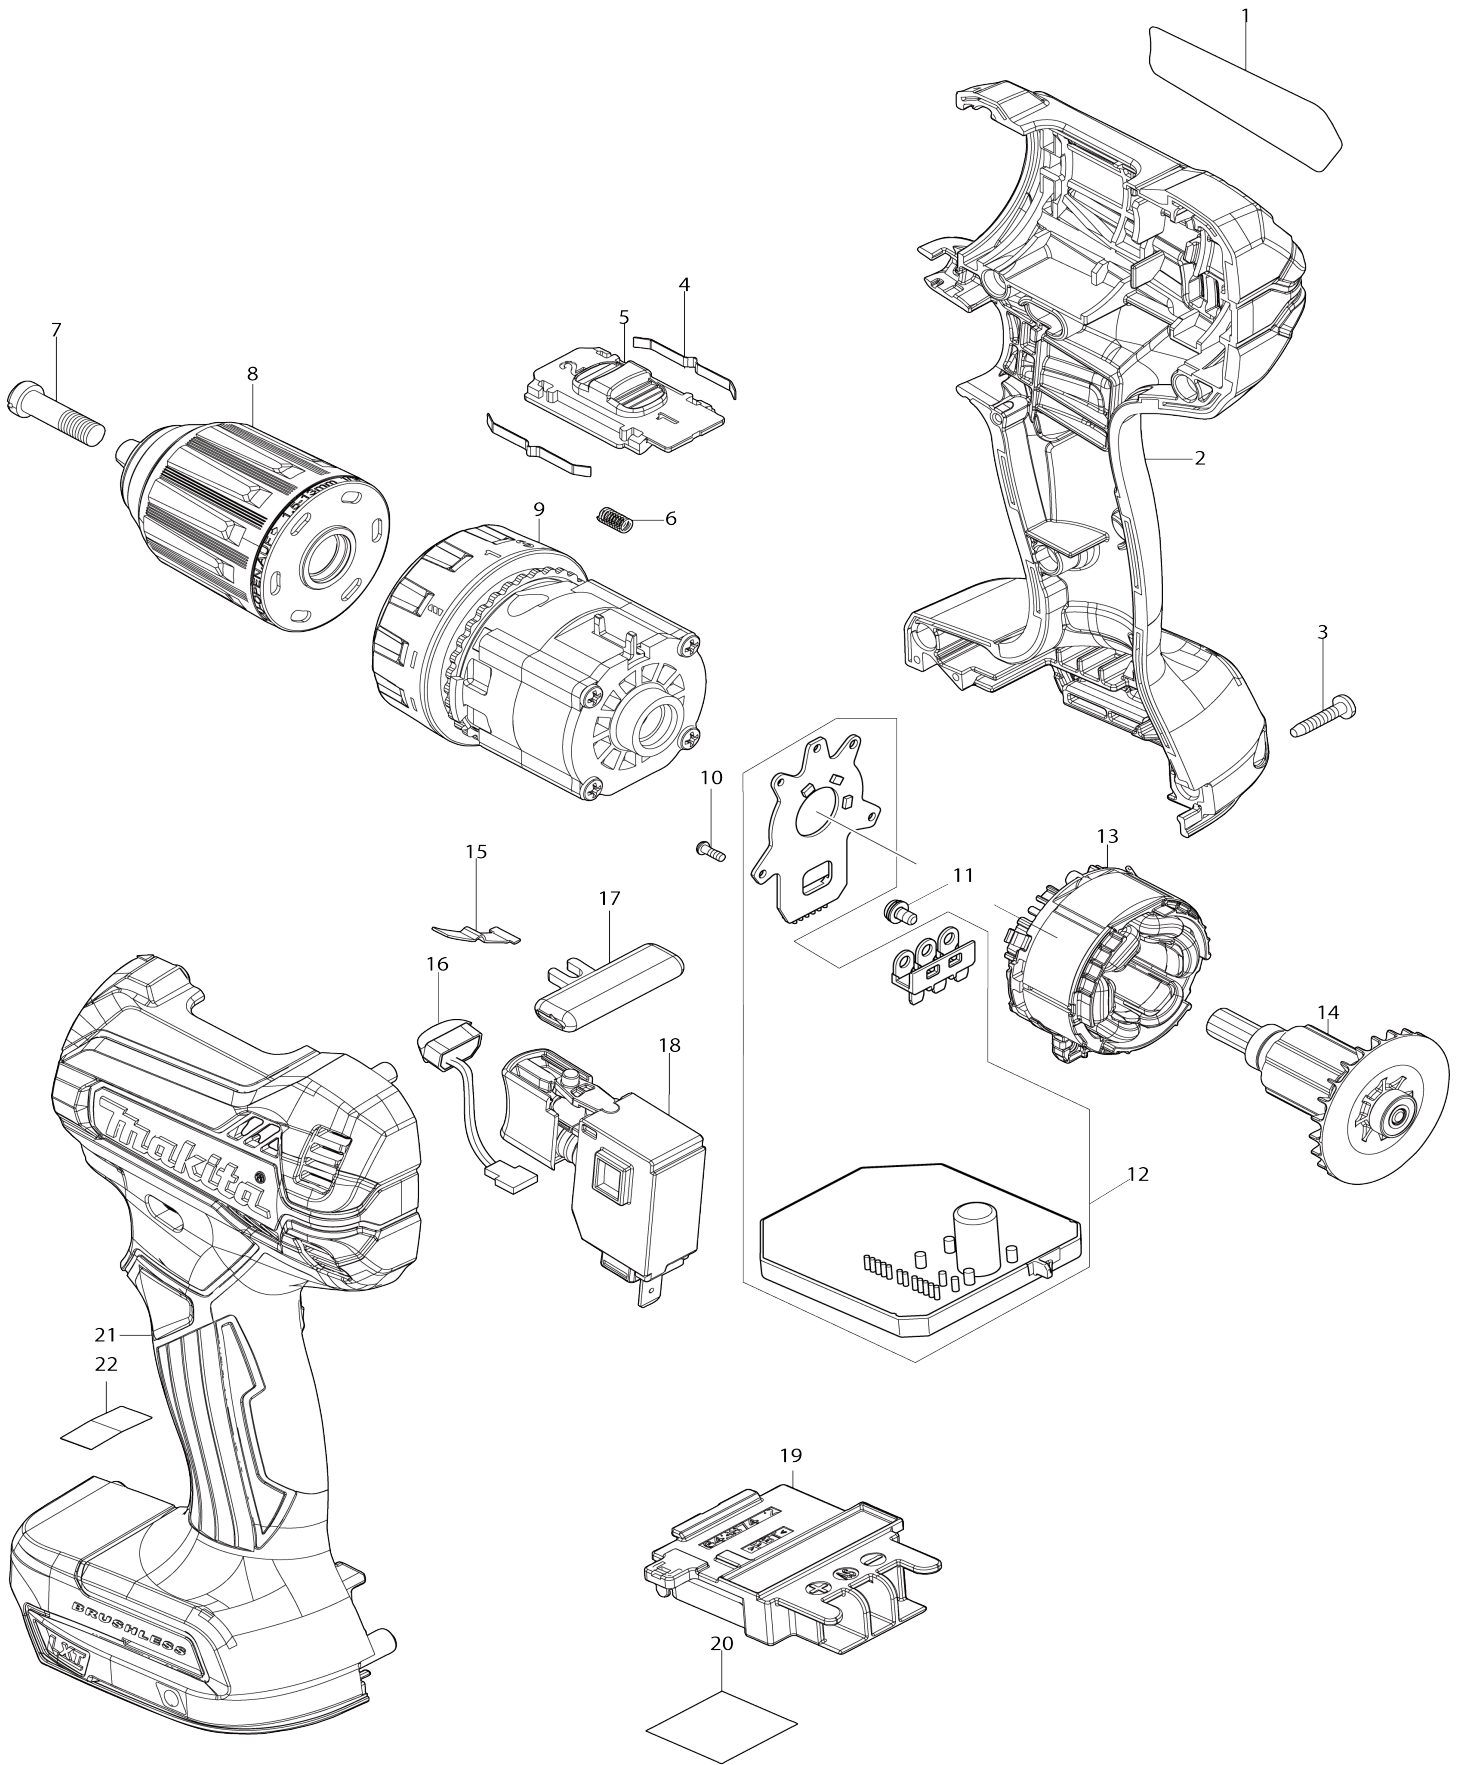

# Model No.DDF485 CORDLESS DRIVER DRILL

Model No.DDF485 CORDLESS DRIVER DRILL

Artículo No.	No. de Partes	Descripción	Intercambilidad	Cantidad	Nuevo/Viejo	Nota 1	Nota 2
--------------	---------------	-------------	-----------------	----------	-------------	--------	--------