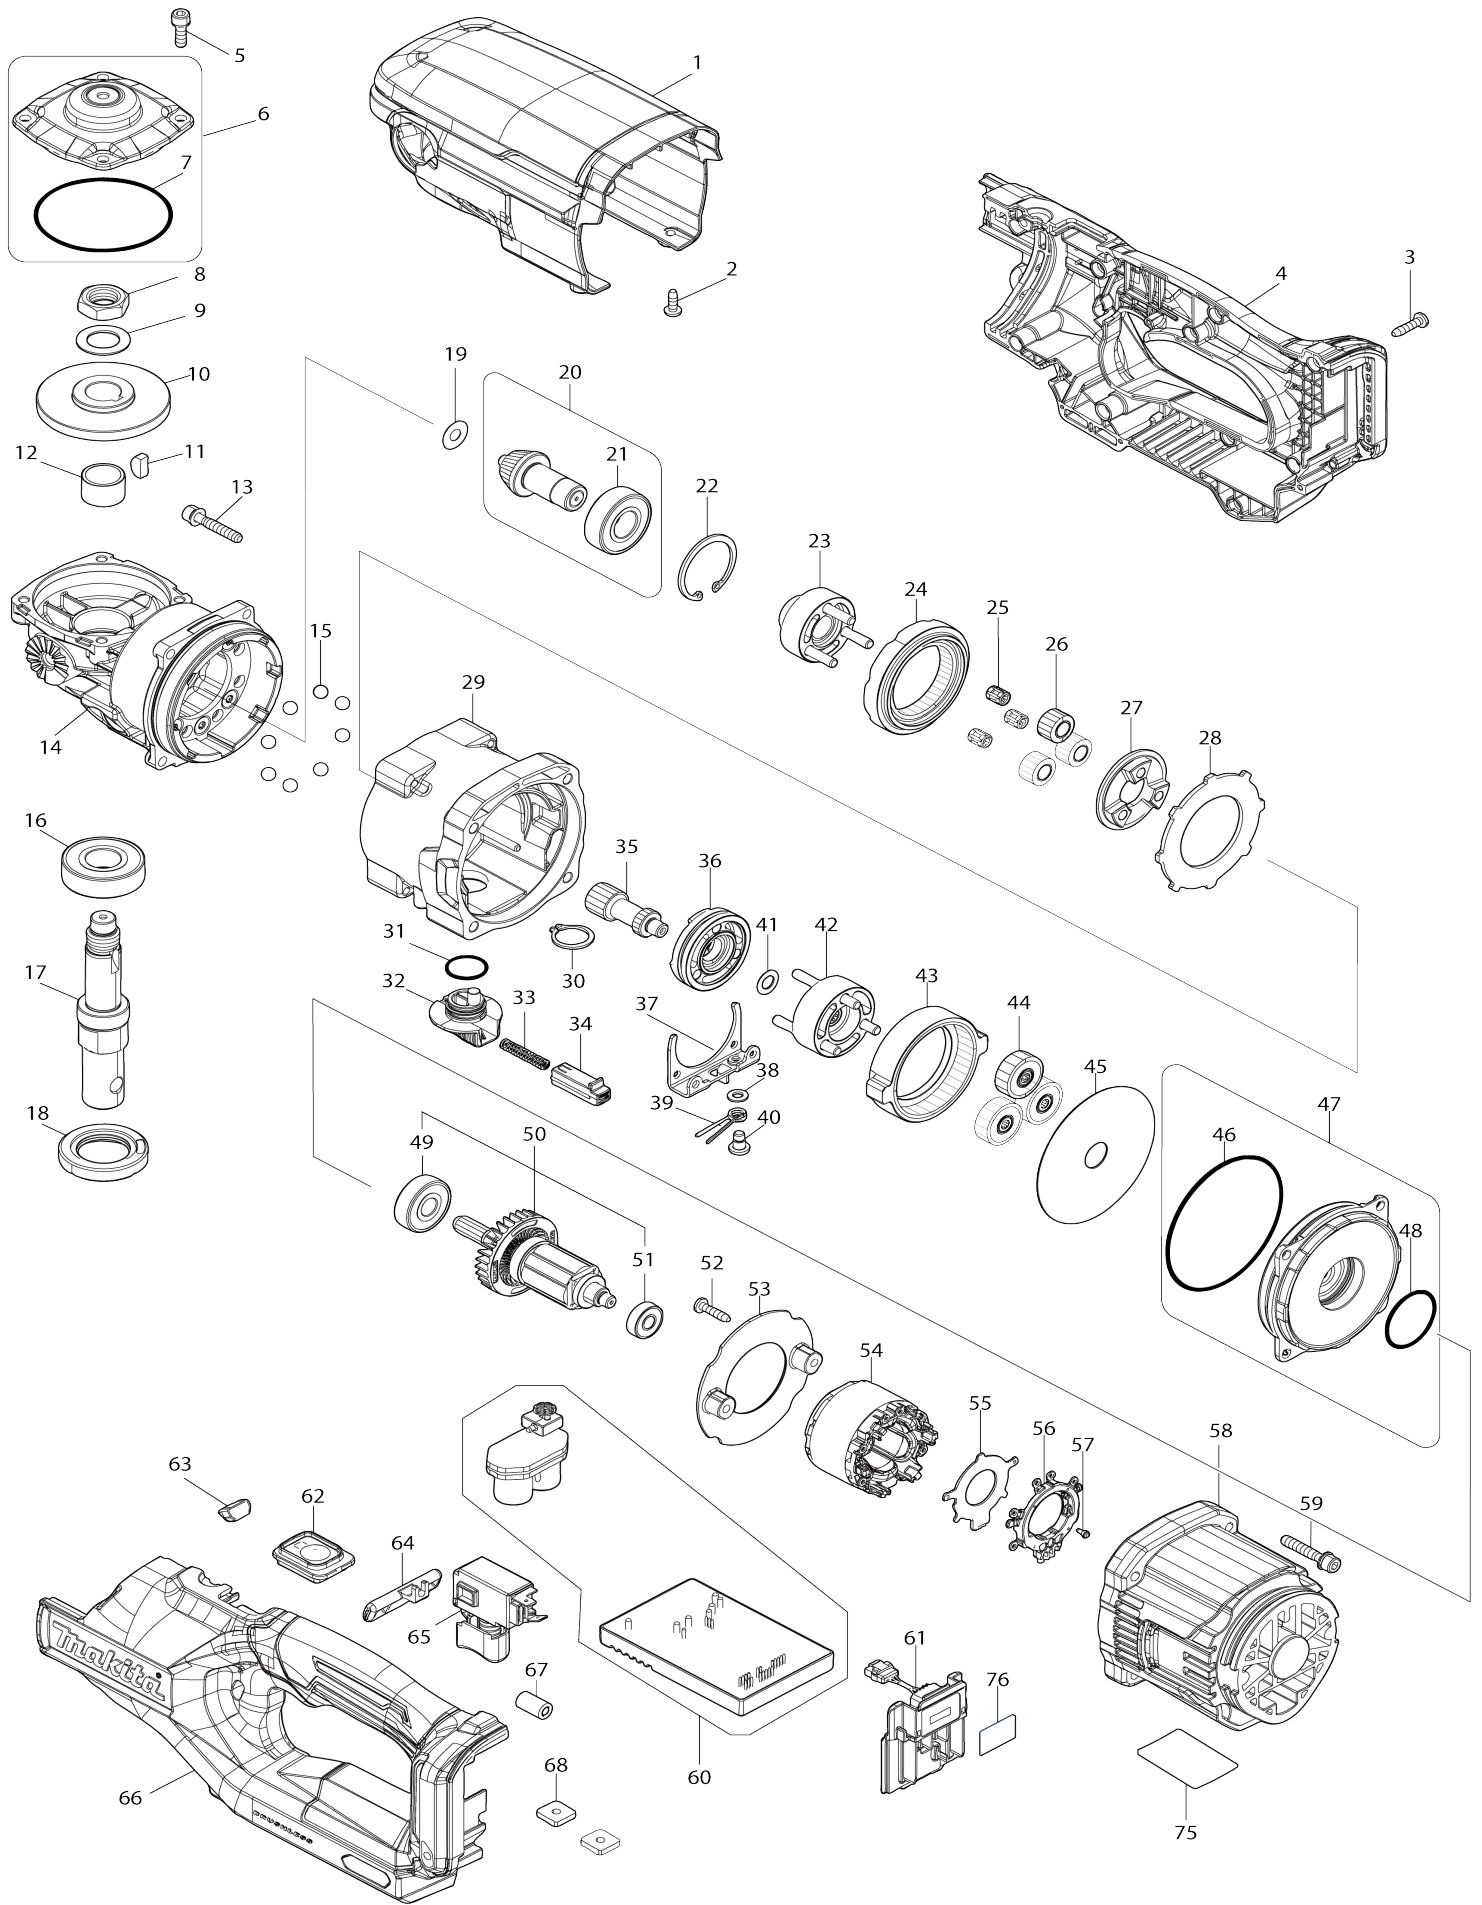

# Model No. DG002G CORDLESS EARTH AUGER

Model No.DG002G CORDLESS EARTH AUGER

Model No.DG002G CORDLESS EARTH AUGER

Artículo No.	No. de Partes	Descripción	Intercambilidad	Cantidad	Nuevo/Viejo	Nota 1	Nota 2
--------------	---------------	-------------	-----------------	----------	-------------	--------	--------

Por favor declare No. de Partes cuando ordene.

Fecha de Impresión 22/01/2025