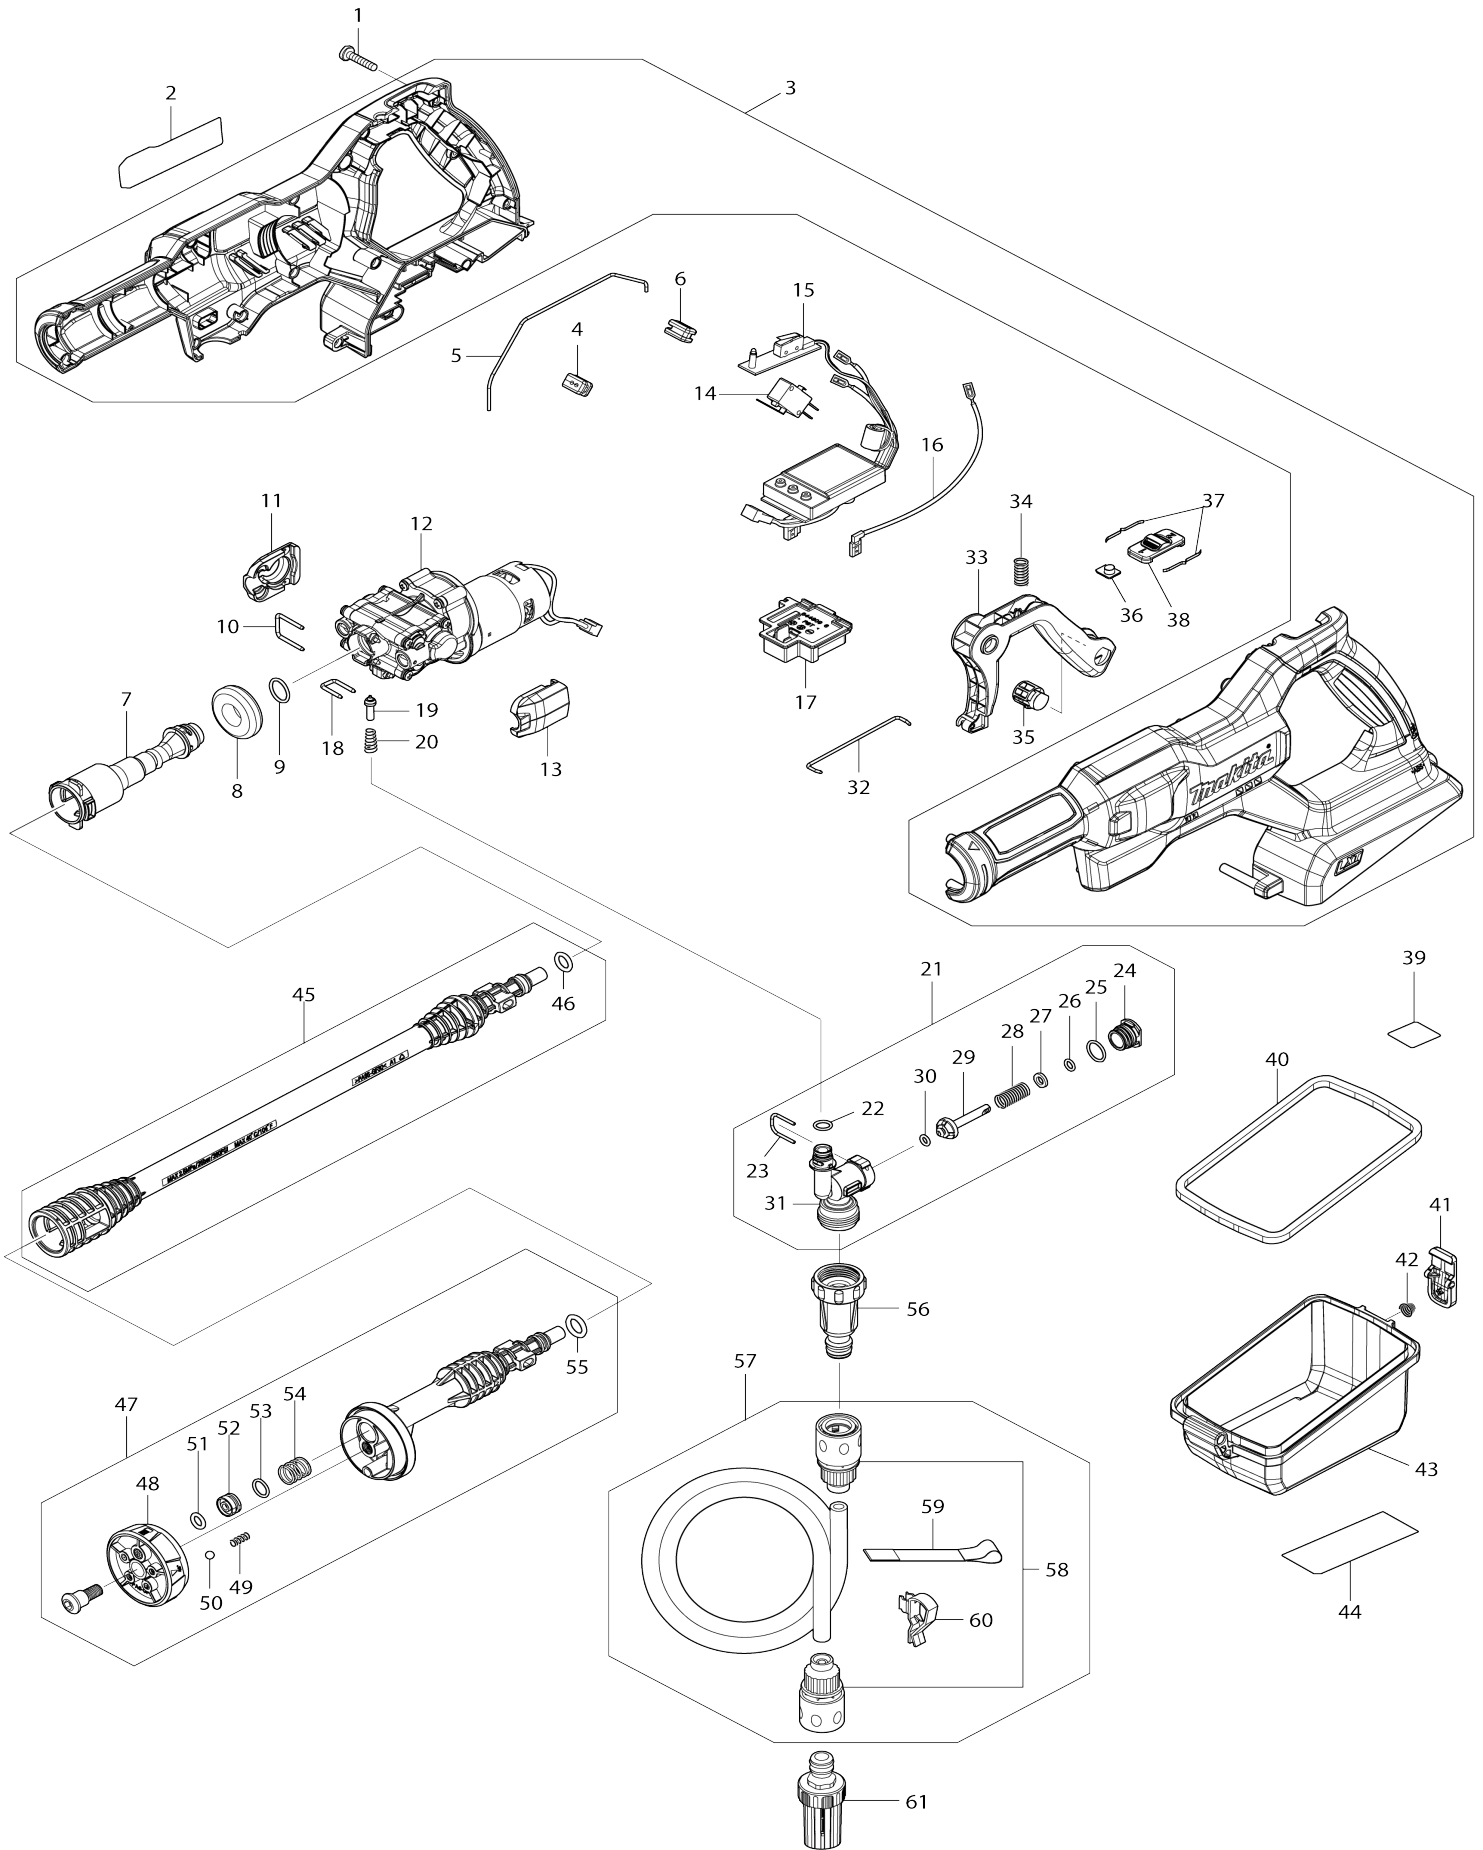

Model No.DHW180 CORDLESS PRESSURE WASHER

Model No.DHW180 CORDLESS PRESSURE WASHER

Artículo No.	No. de Partes	Descripción	Intercambilidad	Cantidad	Nuevo/Viejo	Nota 1	Nota 2
--------------	---------------	-------------	-----------------	----------	-------------	--------	--------

Por favor declare No. de Partes cuando ordene.

Fecha de Impresión 21/01/2025