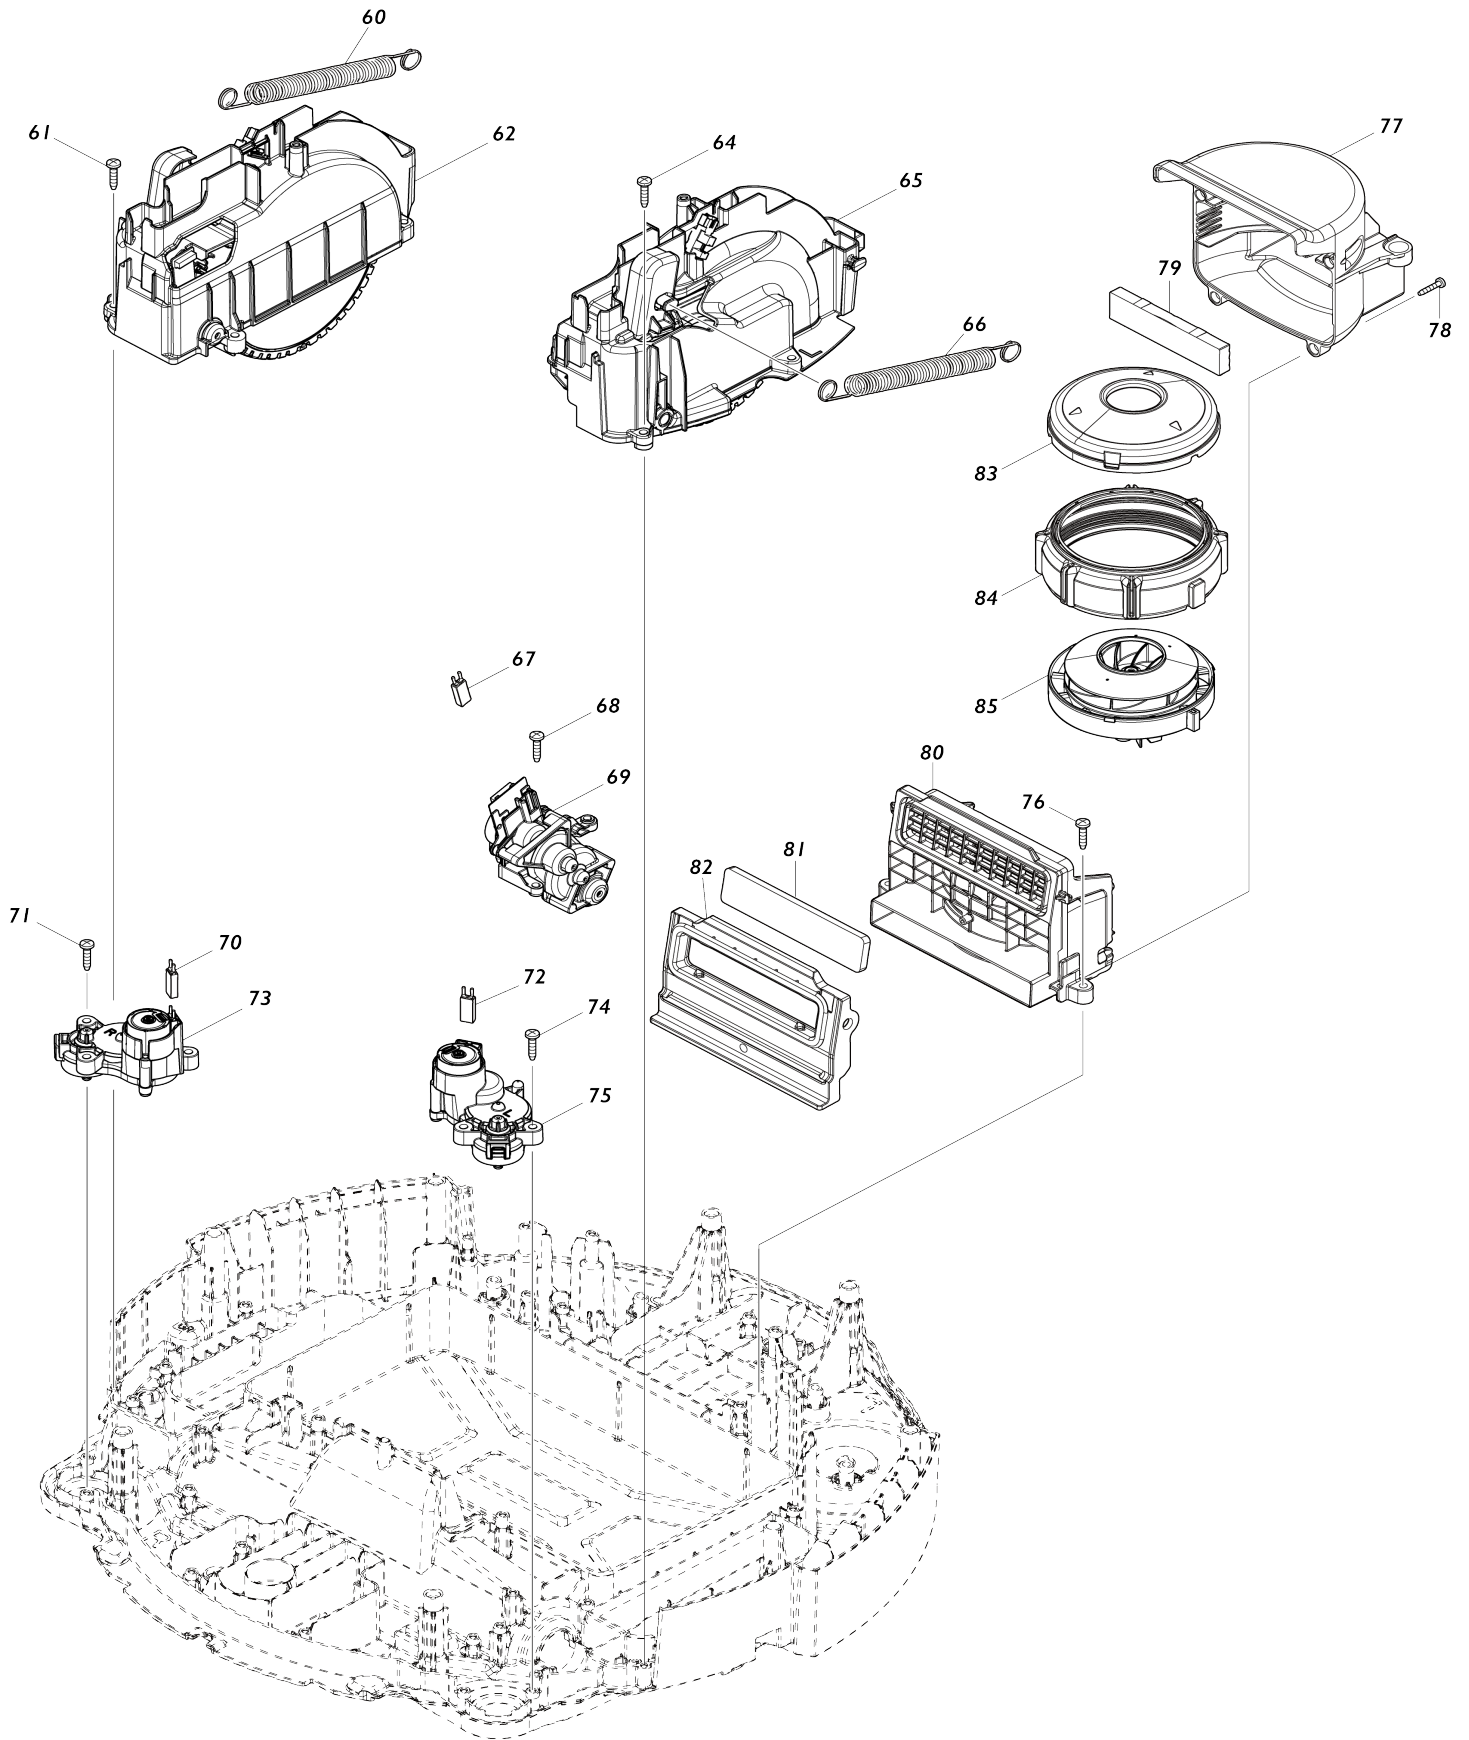

Model No.DRC300 ROBOTIC CLEANER

Model No.DRC300 ROBOTIC CLEANER

Model No.DRC300 ROBOTIC CLEANER

Model No.DRC300 ROBOTIC CLEANER

Model No.DRC300 ROBOTIC CLEANER

Model No.DRC300 ROBOTIC CLEANER

Model No.DRC300 ROBOTIC CLEANER

Model No.DRC300 ROBOTIC CLEANER

Artículo No.	No. de Partes	Descripción	Intercambibilidad	Cantidad	Nuevo/Viejo	Nota 1	Nota 2
--------------	---------------	-------------	-------------------	----------	-------------	--------	--------

Por favor declare No. de Partes cuando ordene.

Fecha de Impresión 22/01/2025