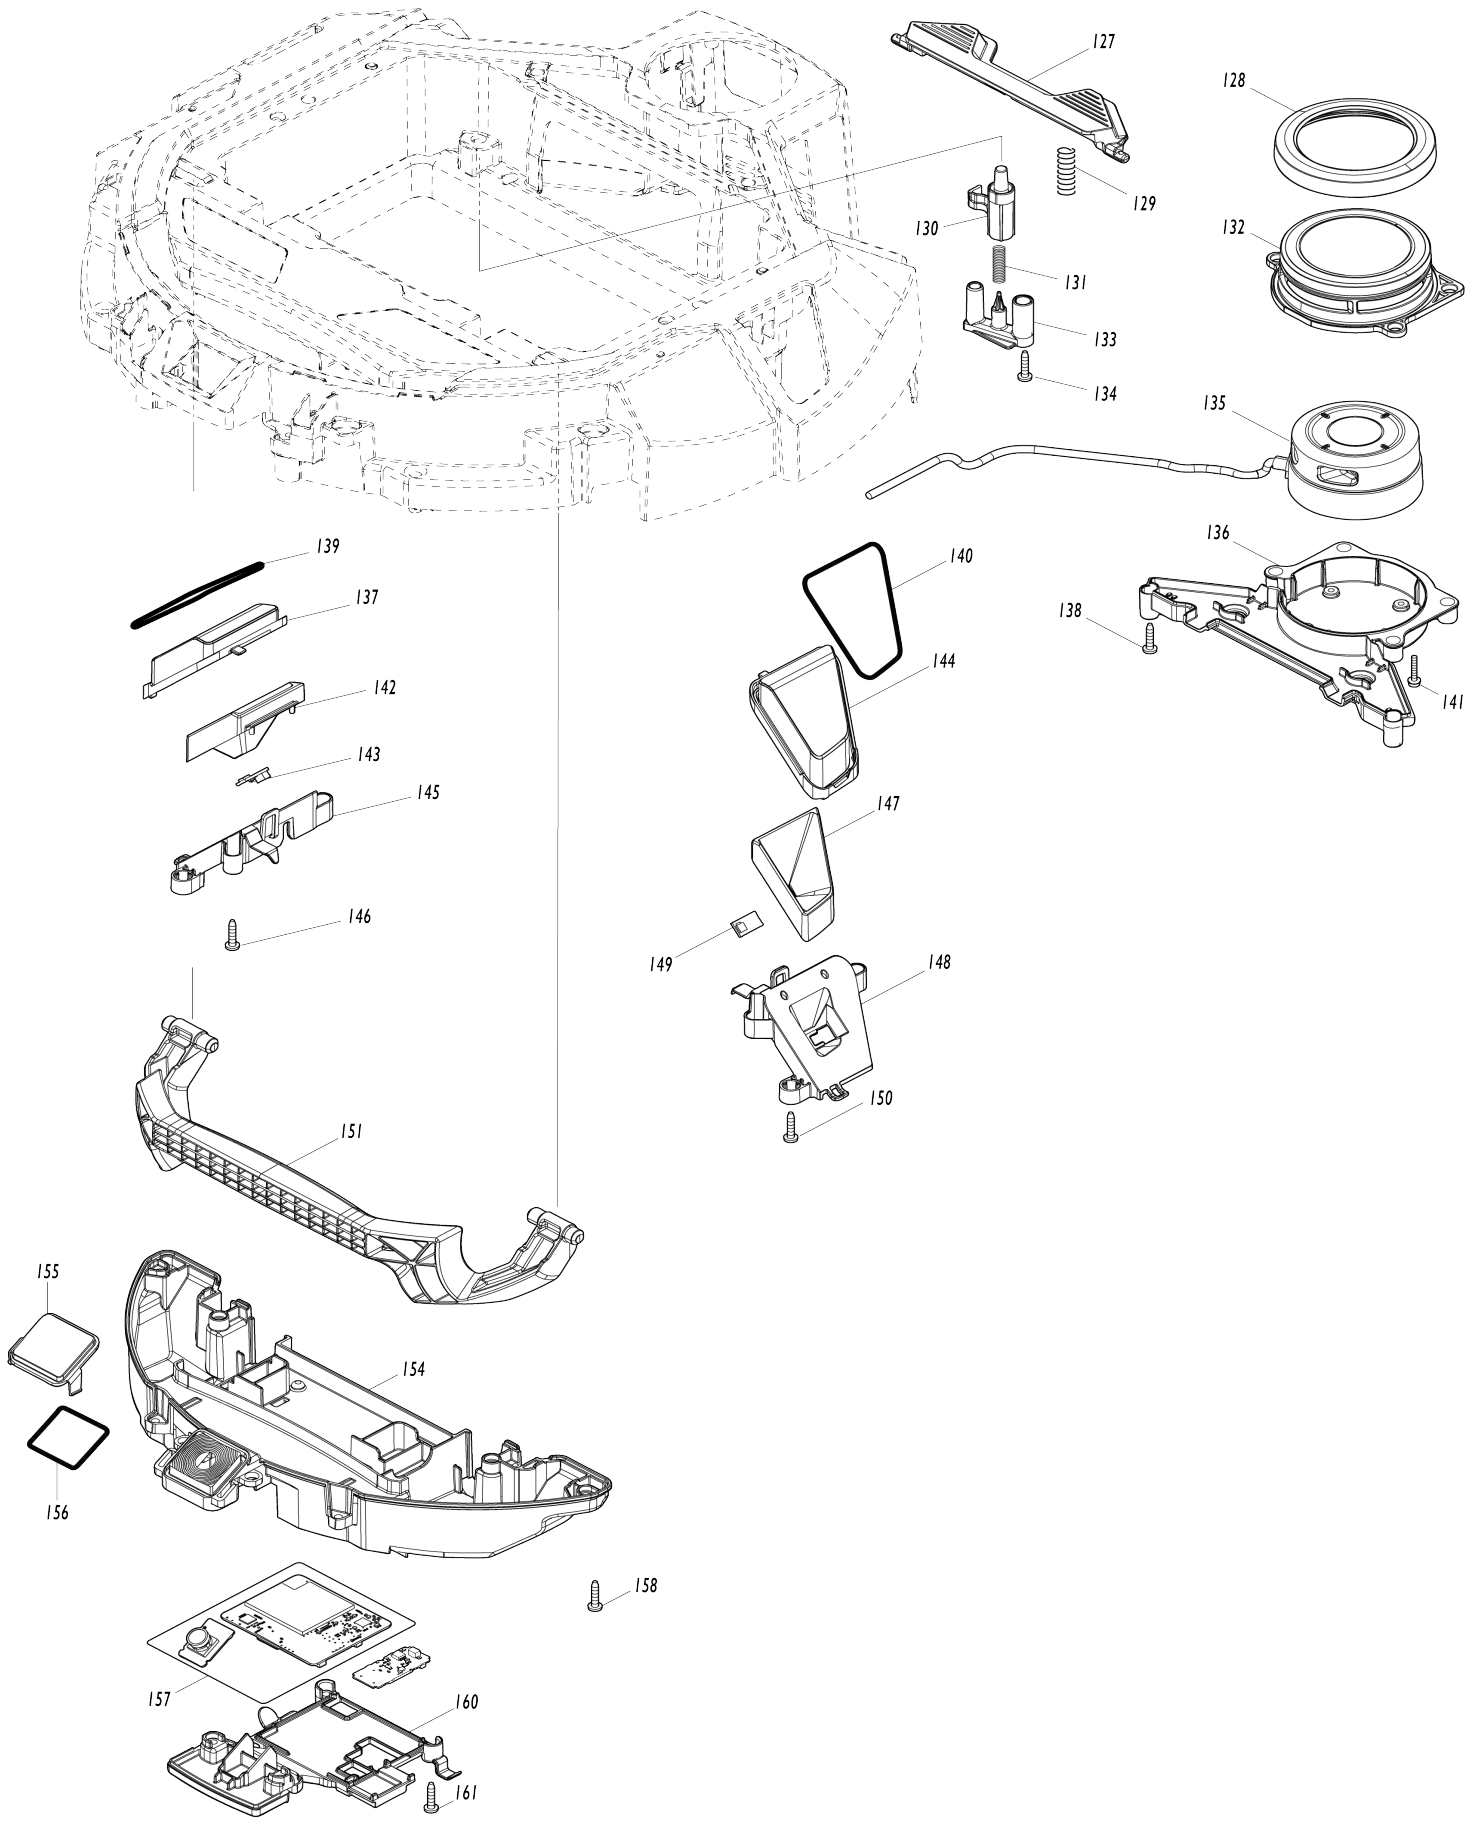

Model No.DRC300 ROBOTIC CLEANER

Model No.DRC300 ROBOTIC CLEANER

Model No.DRC300 ROBOTIC CLEANER

Model No.DRC300 ROBOTIC CLEANER

Model No.DRC300 ROBOTIC CLEANER

Model No.DRC300 ROBOTIC CLEANER

Model No.DRC300 ROBOTIC CLEANER

Model No.DRC300 ROBOTIC CLEANER

Artículo No.	No. de Partes	Descripción	Intercambibilidad	Cantidad	Nuevo/Viejo	Nota 1	Nota 2
--------------	---------------	-------------	-------------------	----------	-------------	--------	--------

Por favor declare No. de Partes cuando ordene.

Fecha de Impresión 22/01/2025