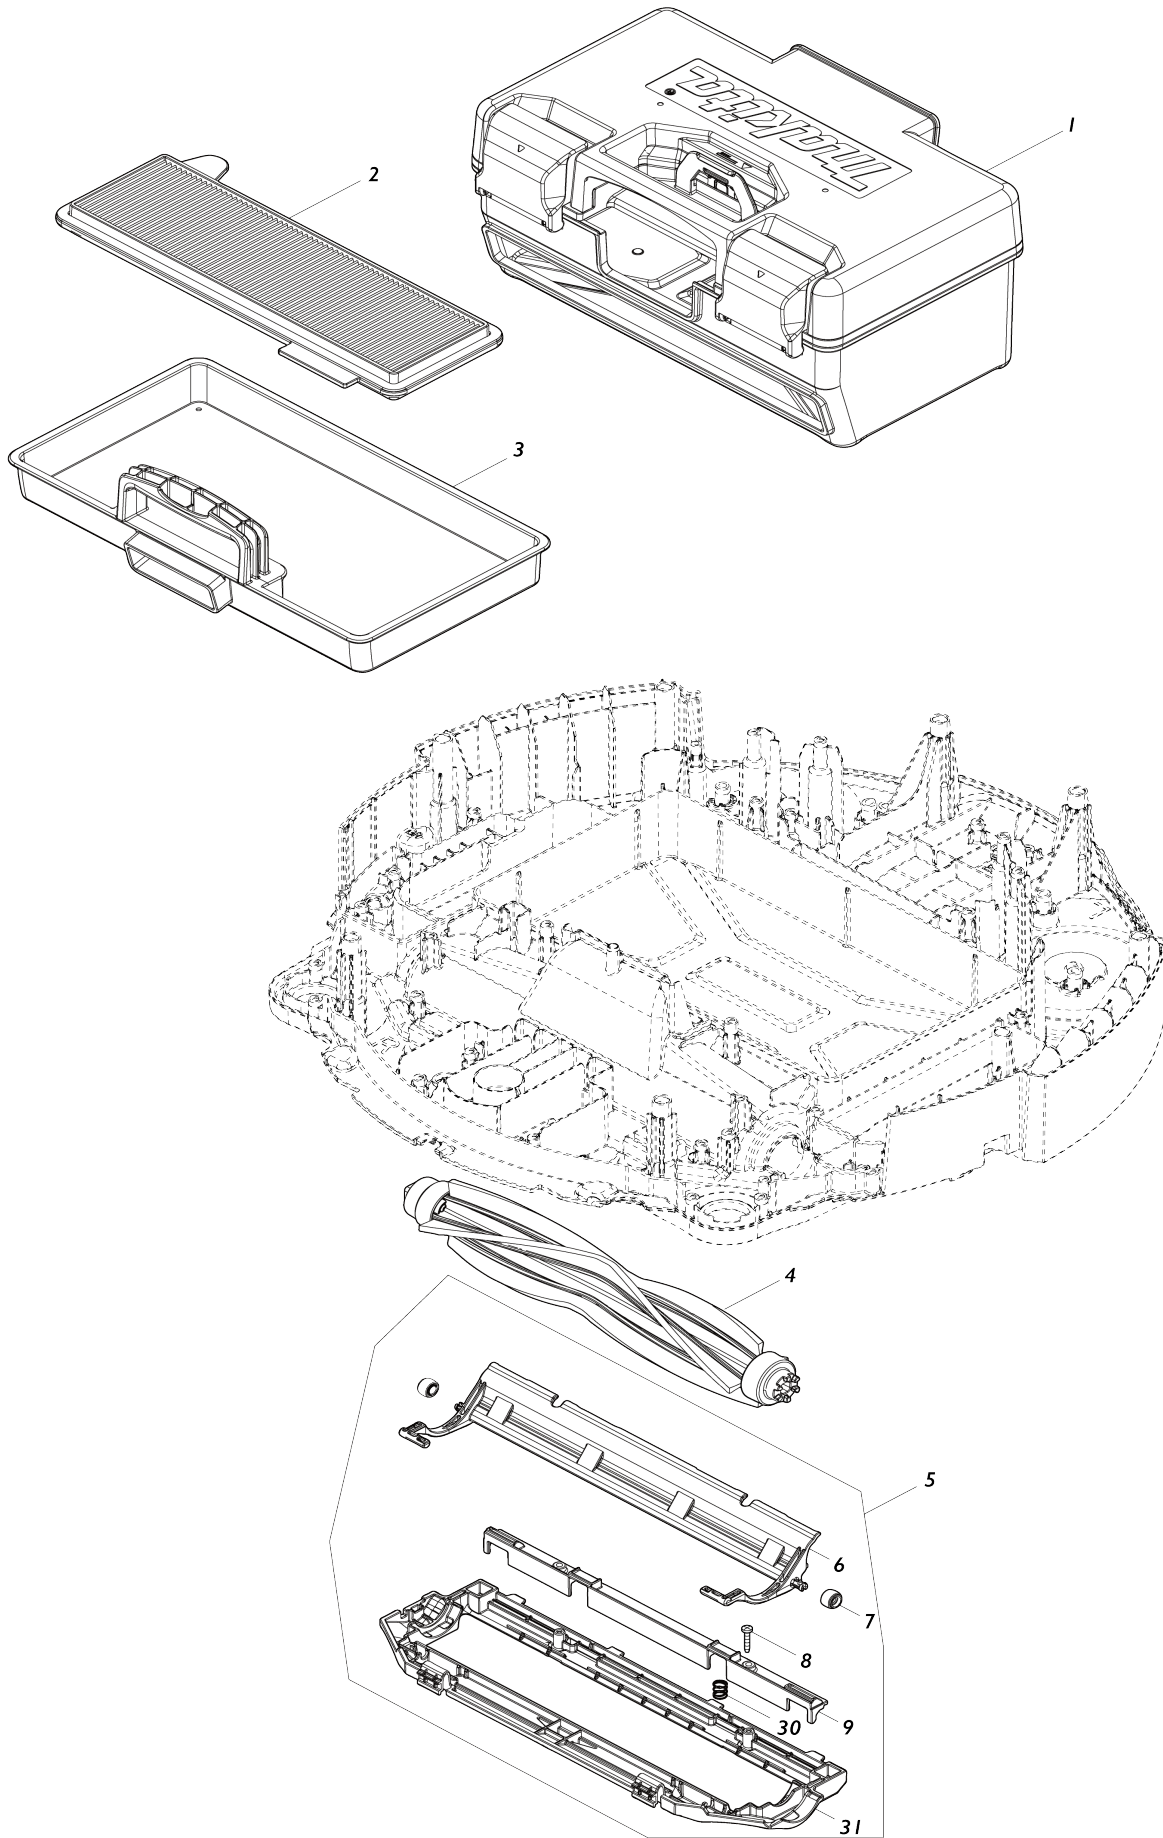

Model No.DRC300 ROBOTIC CLEANER

Model No.DRC300 ROBOTIC CLEANER

Model No.DRC300 ROBOTIC CLEANER

Model No.DRC300 ROBOTIC CLEANER

Model No.DRC300 ROBOTIC CLEANER

Model No.DRC300 ROBOTIC CLEANER

Model No.DRC300 ROBOTIC CLEANER

Model No.DRC300 ROBOTIC CLEANER

Artículo No.	No. de Partes	Descripción	Intercambibilidad	Cantidad	Nuevo/Viejo	Nota 1	Nota 2
--------------	---------------	-------------	-------------------	----------	-------------	--------	--------

Por favor declare No. de Partes cuando ordene.

Fecha de Impresión 22/01/2025