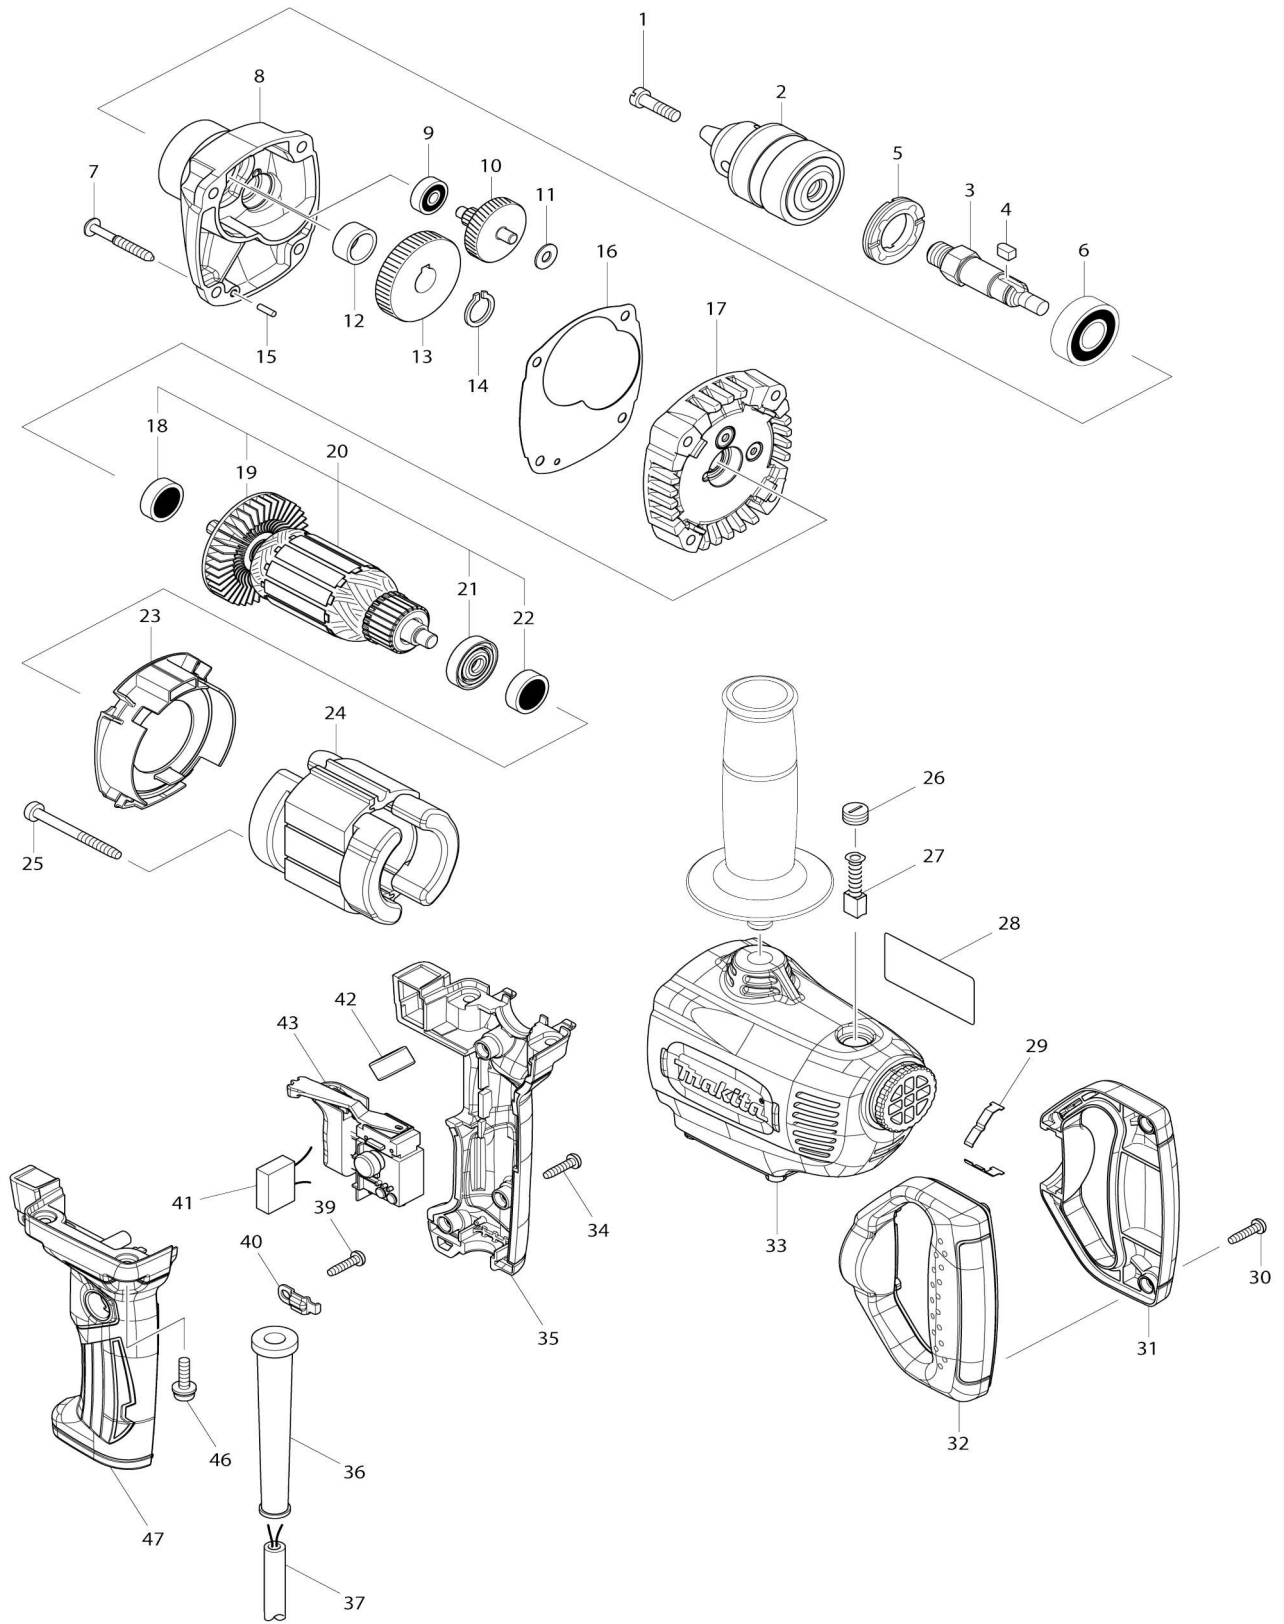

Model No.DS4012 13MM DRILL

031		INC. 32				
032	188921-7	Juego de mango		1		
032		INC. 31				
033	140618-6	Carcasa motriz completo		1		
C10	643455-2	Portaescobillas 6X9		2	*	
C11	643858-0	Portaescobillas 6X9	O	2		
034	265995-6	Tornillo enroscante con cabezal fijador 4X18		3	*	
034-1	265A48-7	Tornillo de enrosque 4X18	O	3		
035	183A33-7	Conjunto de mango interruptor		1		
035		INC. 47				
036	682559-5	Protector del cable 8		1		
037	664064-4	Cable de conexión 18-2-2.5		1		
039	266385-6	Tornillo enroscante con cabezal fijador 4X14		1	*	
039-1	265B74-2	Tornillo enroscante con cabezal fijador 4X14	O	1		
040	687681-3	Abrazadera para cable		1		
043	650742-2	Interruptor		1		
046	911233-1	Tornillo de cabeza aplanada M5X 20 WR		4		
047	183A33-7	Conjunto de mango interruptor		1		
047		INC. 35				
A01	152492-0	Empuñadura completa 36		1	*	
A01-1	152892-4	Empuñadura completa	<	1		
A02	763420-6	Llave de mandril S13		1		

Por favor declare No. de Partes cuando ordene.

Fecha de Impresión 21/01/2025