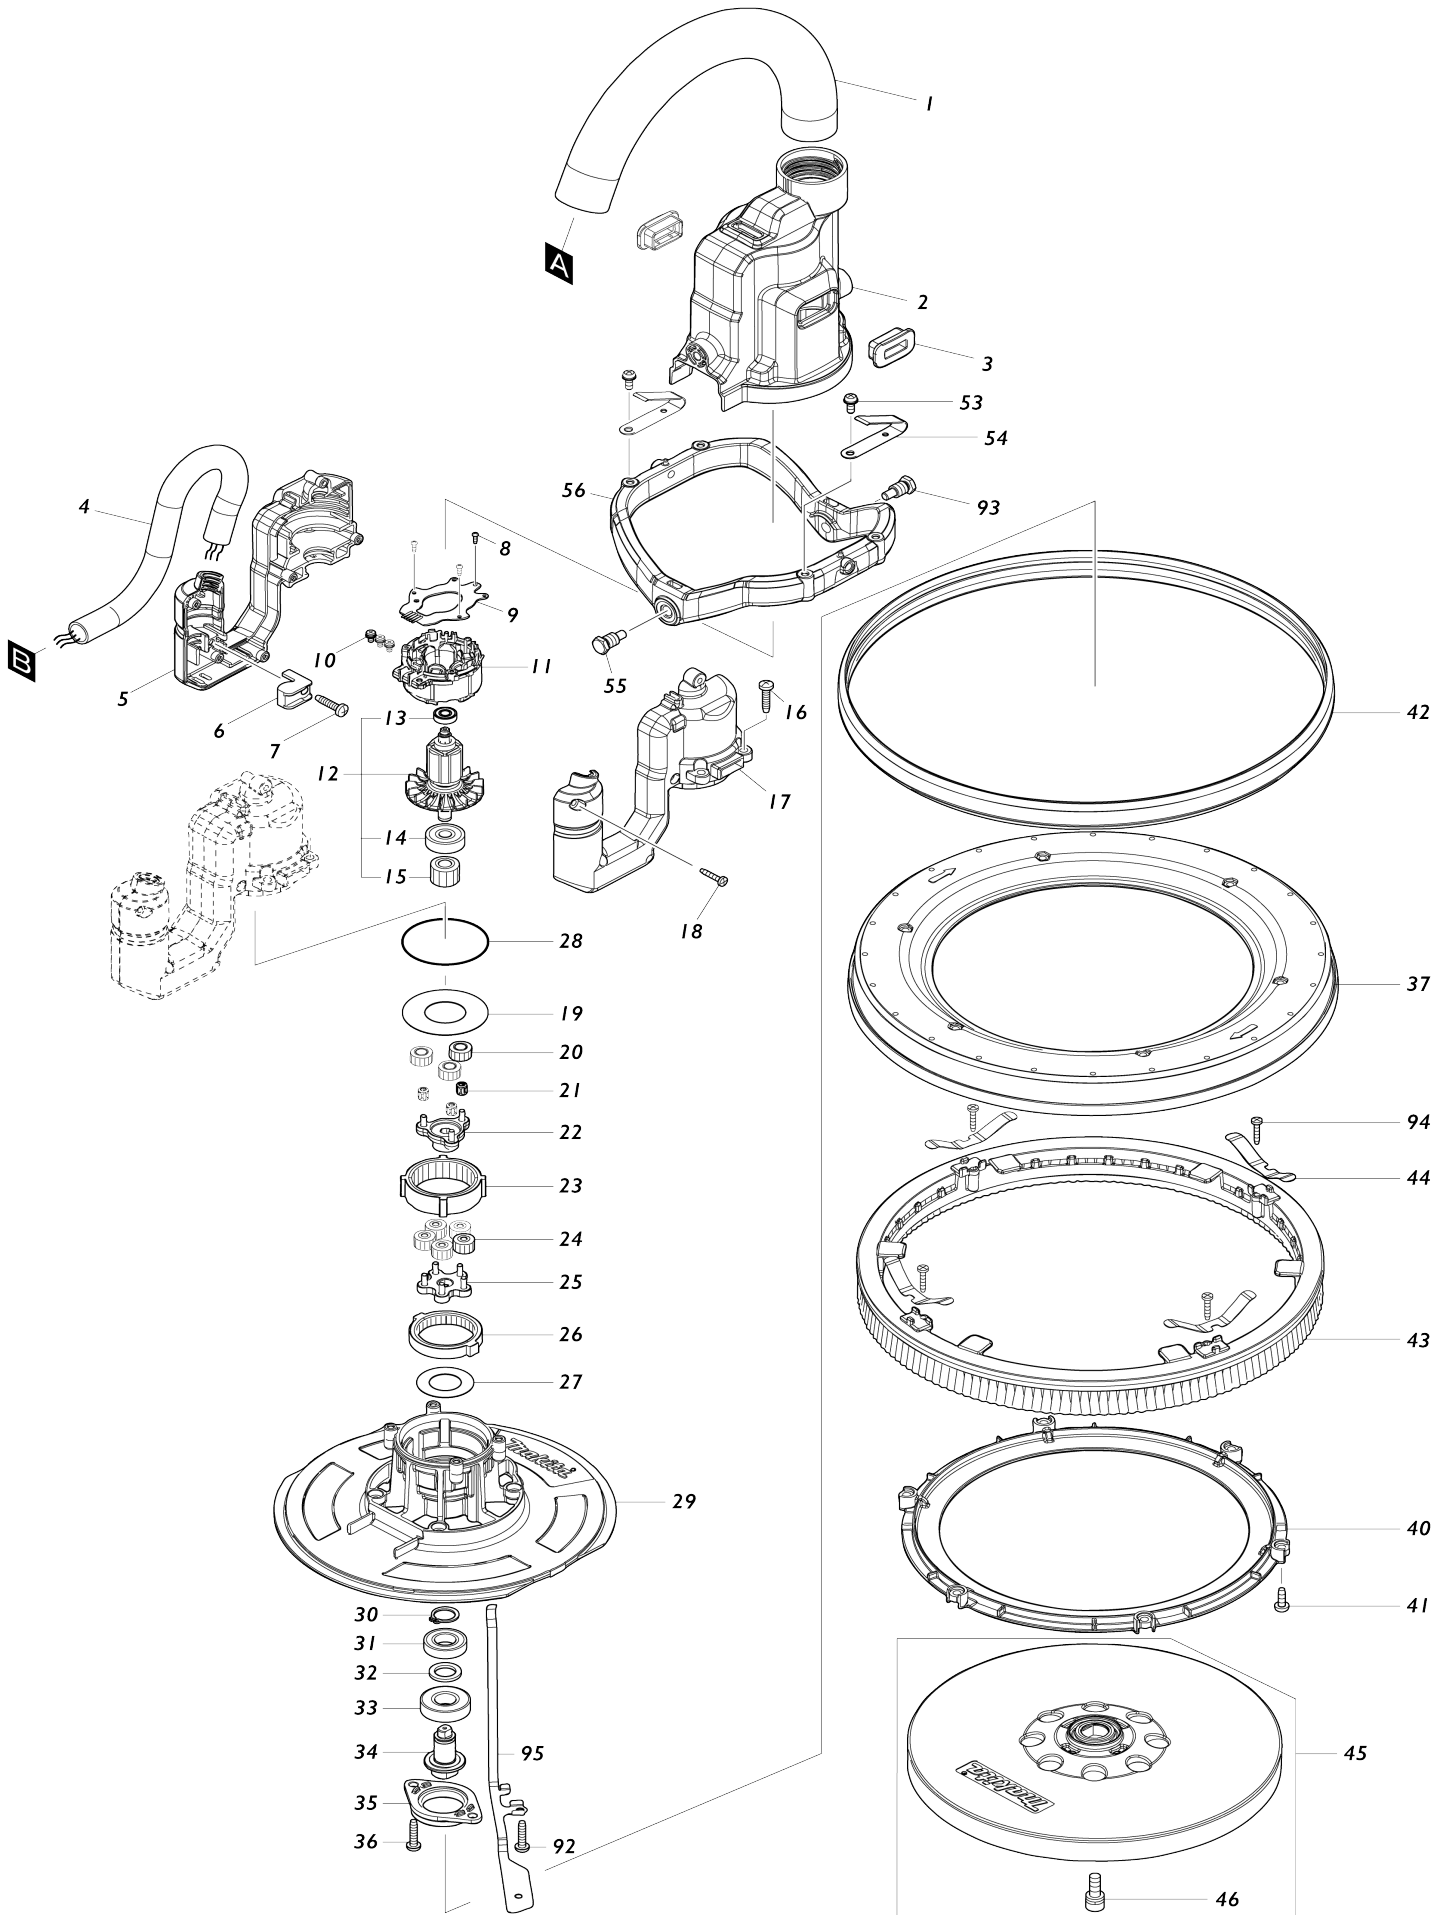

Model No.DSL801 225MM CORDLESS DRYWALL SANDER

Model No.DSL801 225MM CORDLESS DRYWALL SANDER

Model No.DSL801 225MM CORDLESS DRYWALL SANDER

Artículo No.	No. de Partes	Descripción	Intercambibilidad	Cantidad	Nuevo/Viejo	Nota 1	Nota 2
--------------	---------------	-------------	-------------------	----------	-------------	--------	--------

Por favor declare No. de Partes cuando ordene.

Fecha de Impresión 22/01/2025