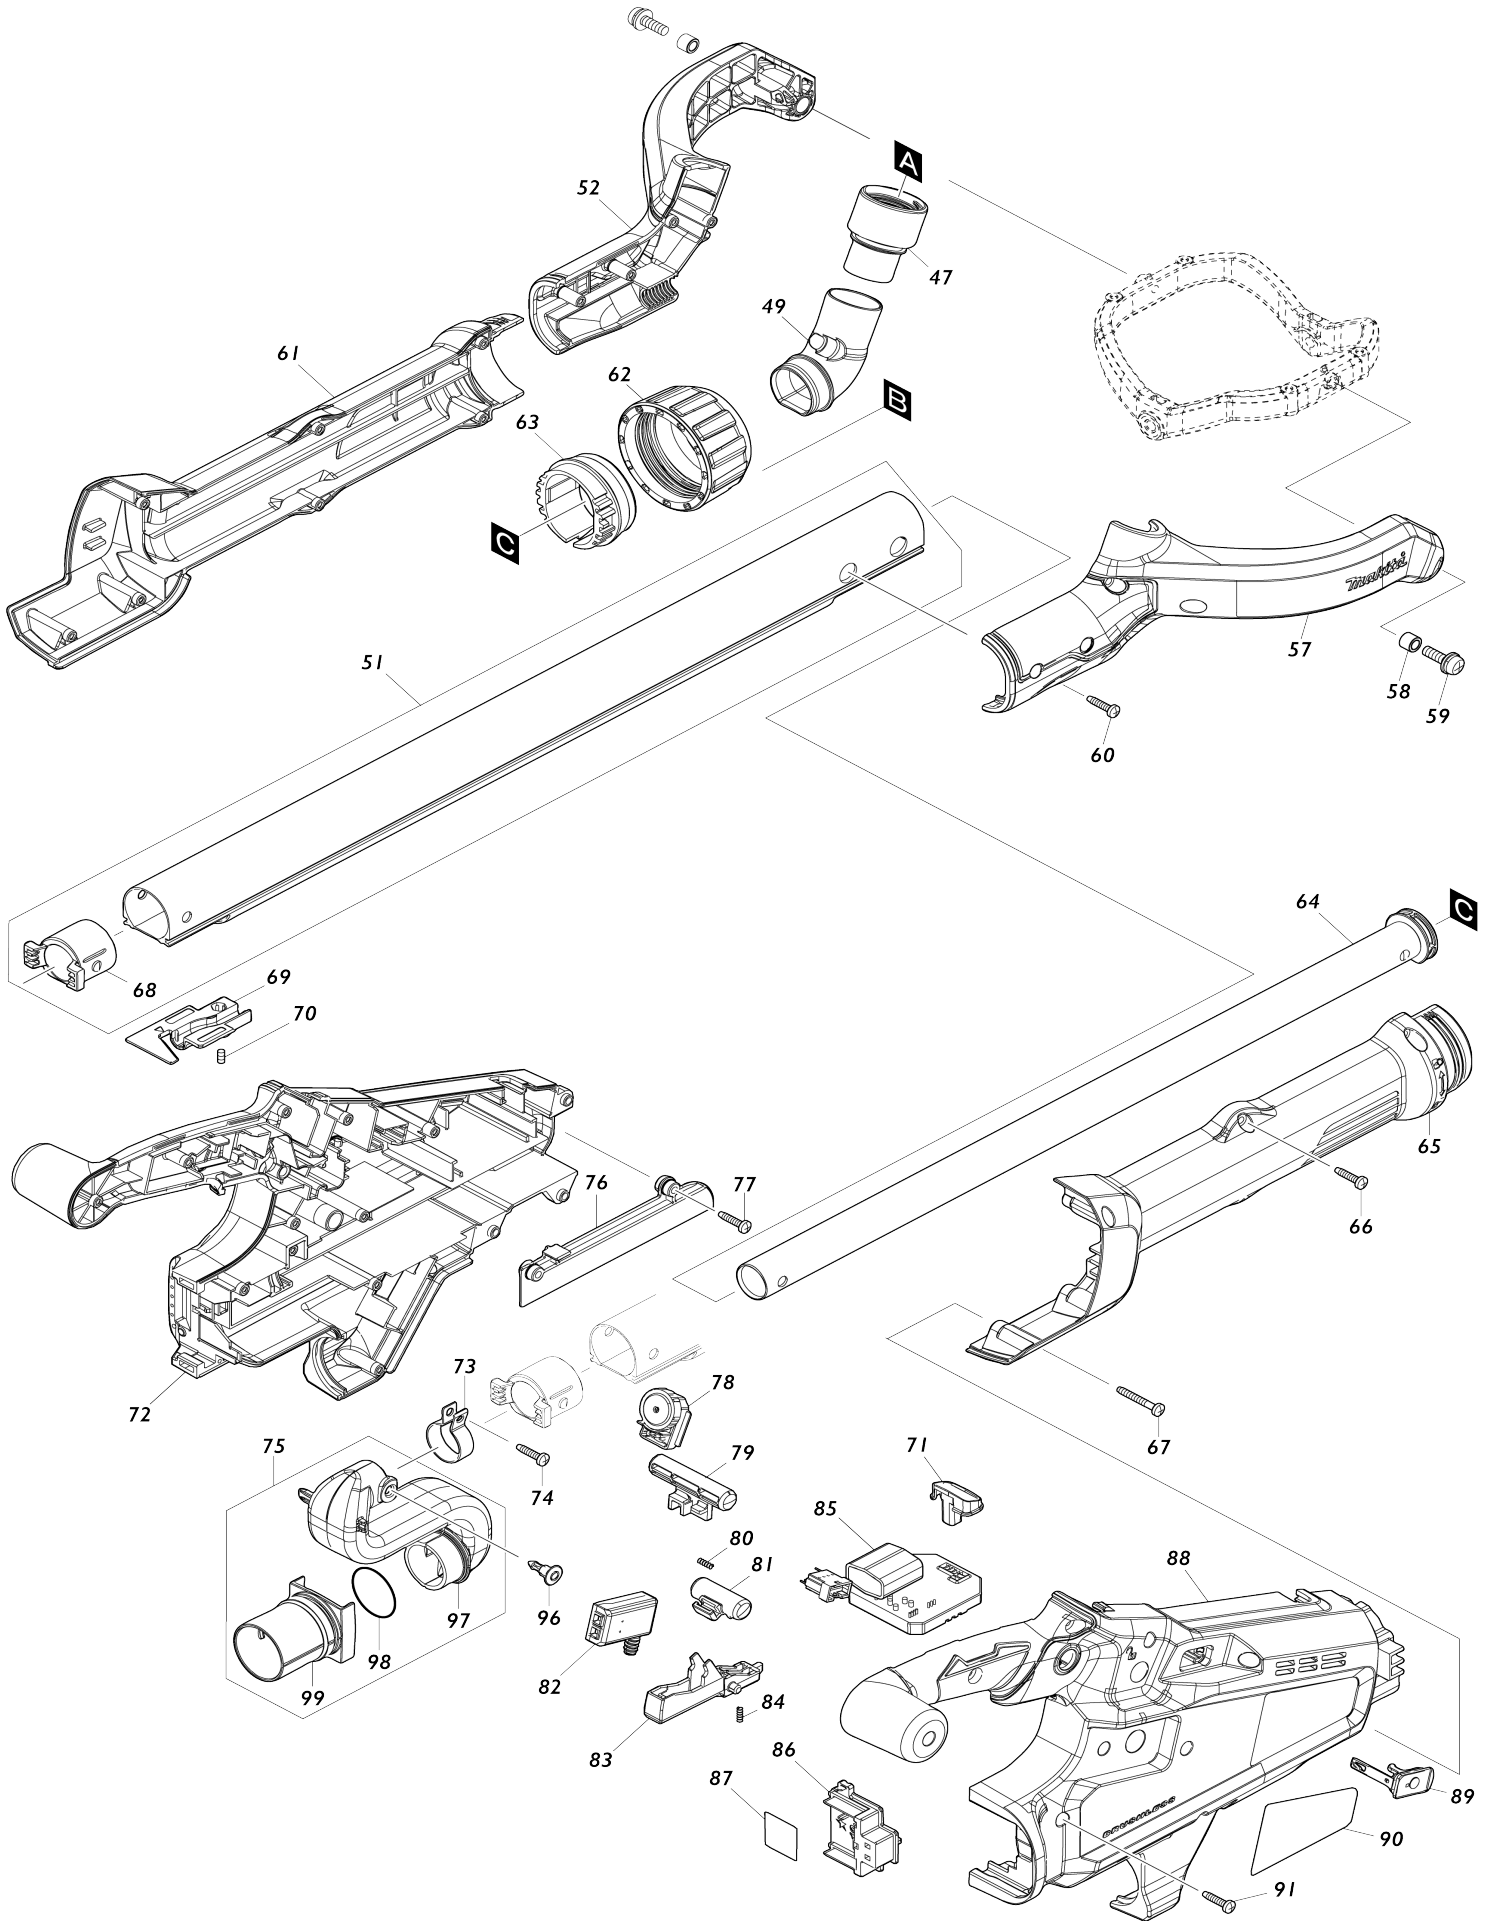

Model No.DSL801 225MM CORDLESS DRYWALL SANDER

Model No.DSL801 225MM CORDLESS DRYWALL SANDER

Model No.DSL801 225MM CORDLESS DRYWALL SANDER

Artículo No.	No. de Partes	Descripción	Intercambibilidad	Cantidad	Nuevo/Viejo	Nota 1	Nota 2
--------------	---------------	-------------	-------------------	----------	-------------	--------	--------

Por favor declare No. de Partes cuando ordene.

Fecha de Impresión 22/01/2025