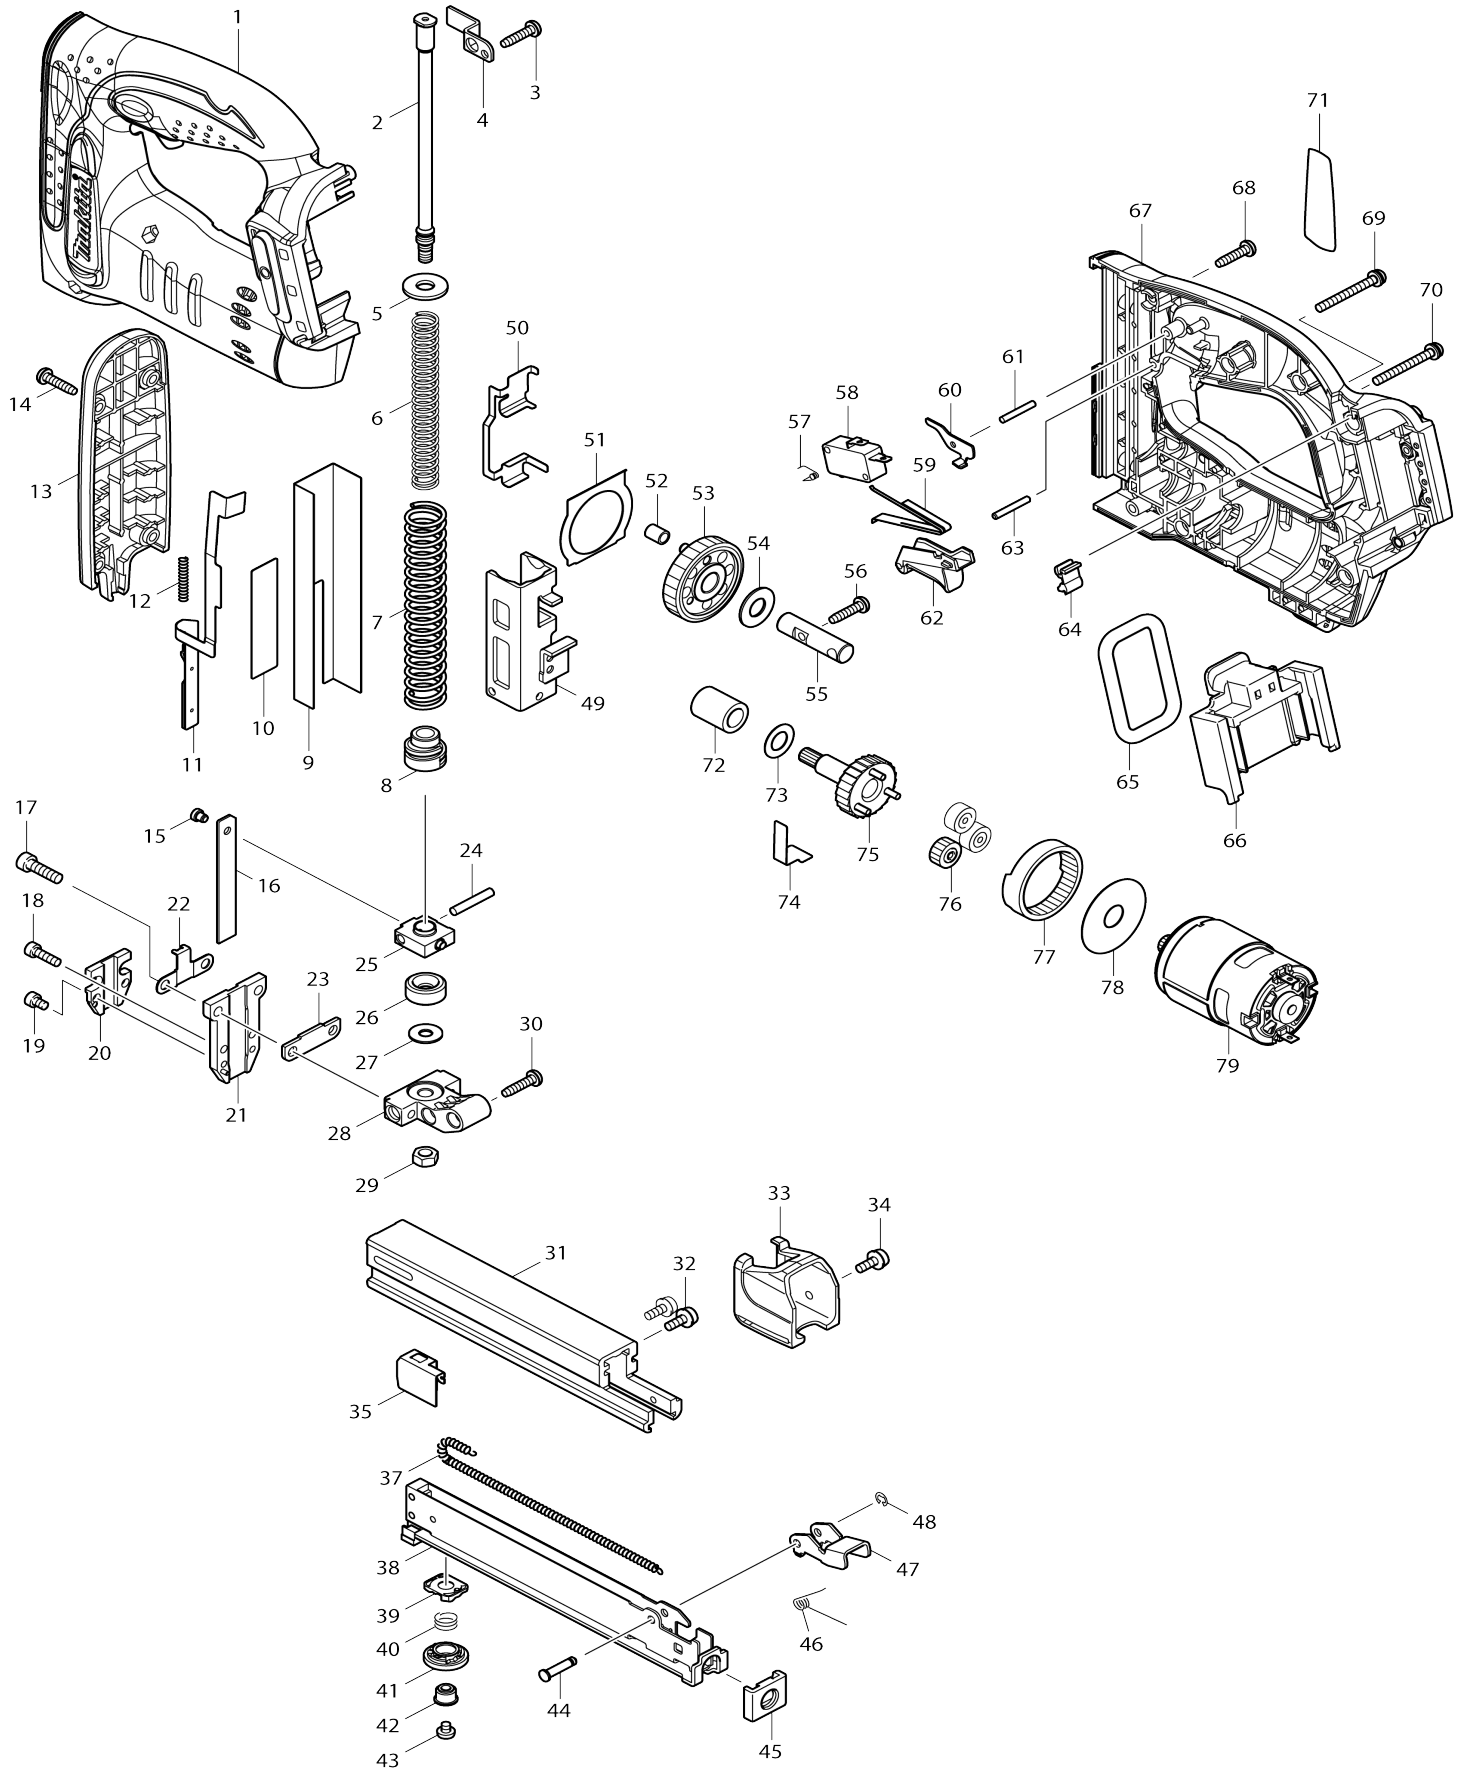

Model No.DST221 CORDLESS STAPLER

Model No.DST221 CORDLESS STAPLER

Artículo No.	No. de Partes	Descripción	Intercambialidad	Cantidad	Nuevo/Viejo	Nota 1	Nota 2
--------------	---------------	-------------	------------------	----------	-------------	--------	--------

Por favor declare No. de Partes cuando ordene.

Fecha de Impresión 21/01/2025