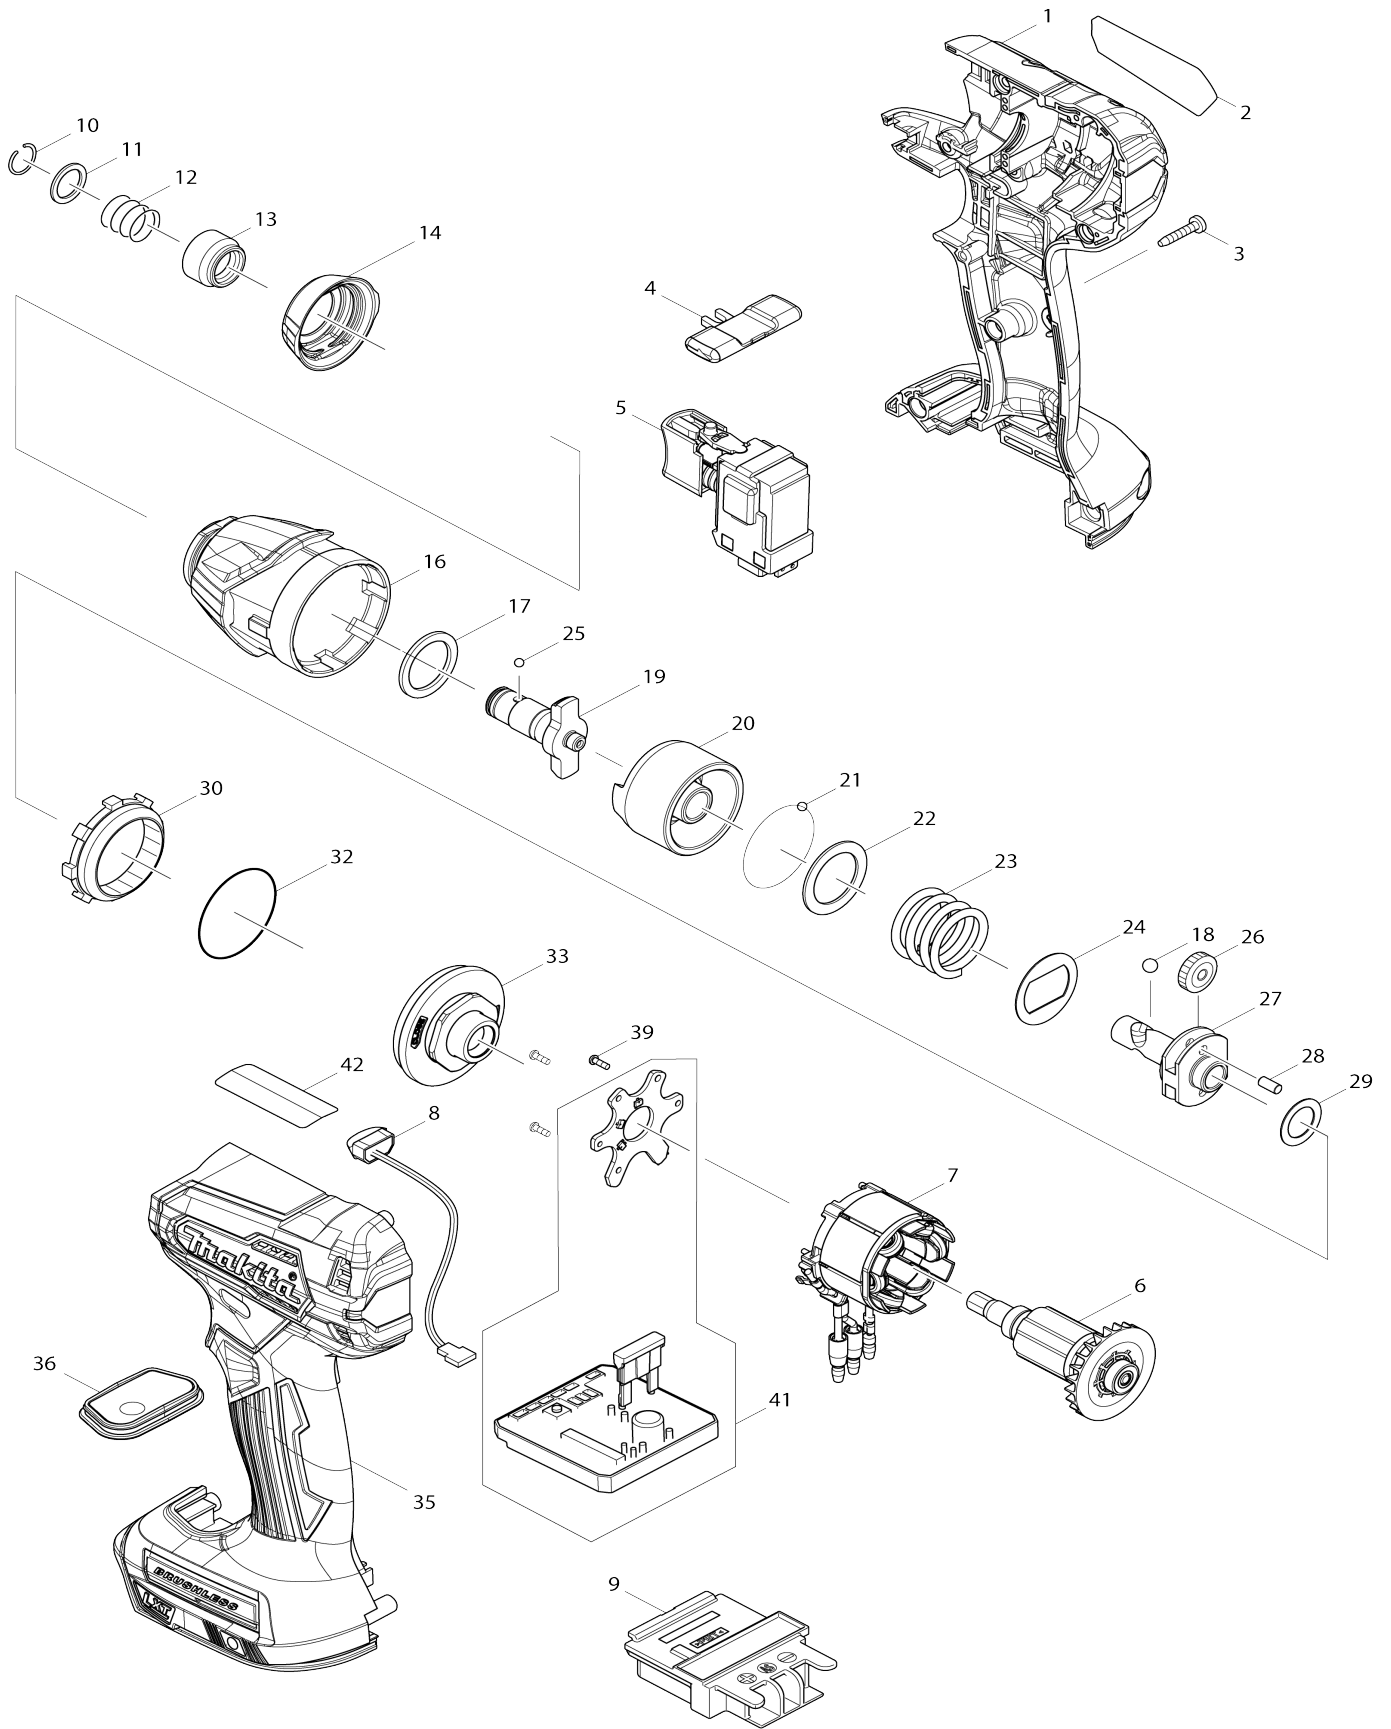

# Model No.DTD155 CORDLESS IMPACT DRIVER

Model No.DTD155 CORDLESS IMPACT DRIVER

Artículo No.	No. de Partes	Descripción	Intercambiable	Cantidad	Nuevo/Viejo	Nota 1	Nota 2
001	183G71-5	Conjunto del carcasa		1			
C10	252126-6	Contratuera hexagonal M4-7		2			
001		INC. 35					
002	853G07-5	Placa de características DTD155		1	*		
002-1	857L52-2	Placa de características DTD155	S	1			
003	266429-2	Tornillo enroscante con cabezal fijador 3X16		9			
004	455053-8	Palanca de cambio f/r		1			
005	143975-1	Interruptor completo		1			
006	619415-6	Rotor		1	*		
006-1	619415-6	Rotor	O	1			
007	629233-4	Estator		1			
008	620521-2	Circuito led		1			
009	643860-3	Terminal		1			
010	231965-7	Anillo resorte 10		1			
011	267143-3	Arandela plana 11		1			
012	233005-7	Resorte de compresión 13		1			
013	326803-7	Manguito adaptador de bit		1			
014	424914-3	Tope		1			
016	144132-4	Caja del martillo completo		1			
017	261159-0	Arandela de nylon 19		1			
018	216002-8	Bola de acero 4.8		2			
019	326630-2	Yunque M		1			
020	324894-2	Martillo		1			
021	216019-1	Bola de acero 3		24			
022	267380-9	Arandela plana 20		1			
023	232326-4	Resorte de compresión 21		1			
024	267813-4	Arandela 21		1			
025	216019-1	Bola de acero 3		2			
026	221437-0	Engranaje recto 17		2			
027	324897-6	Husillo		1			
028	268217-3	Pasador 3.5		2			
029	253052-2	Arandela plana 12		1			
030	227316-0	Engranaje interno 43		1			
032	213479-8	Anillo o-ring 33		1			
033	141893-7	Caja de rodamiento completa		1			
035	183G71-5	Conjunto del carcasa		1			
C10	252126-6	Contratuera hexagonal M4-7		2			
035		INC. 1					
036	144137-4	Placa del interruptor completa		1			
039	266490-9	Tornillo enroscante de cabeza applanada 2X6		3			
041	620586-4	Controlador		1			
043	857L53-0	Etiqueta de numero de serie DT D155	S	1			
A01	266622-8	Tornillo de cabeza segmentada M4X12		1			
A02	346449-3	Gancho		1			
A03	***DC18RC	DC18RC FAST CHARGER		1			