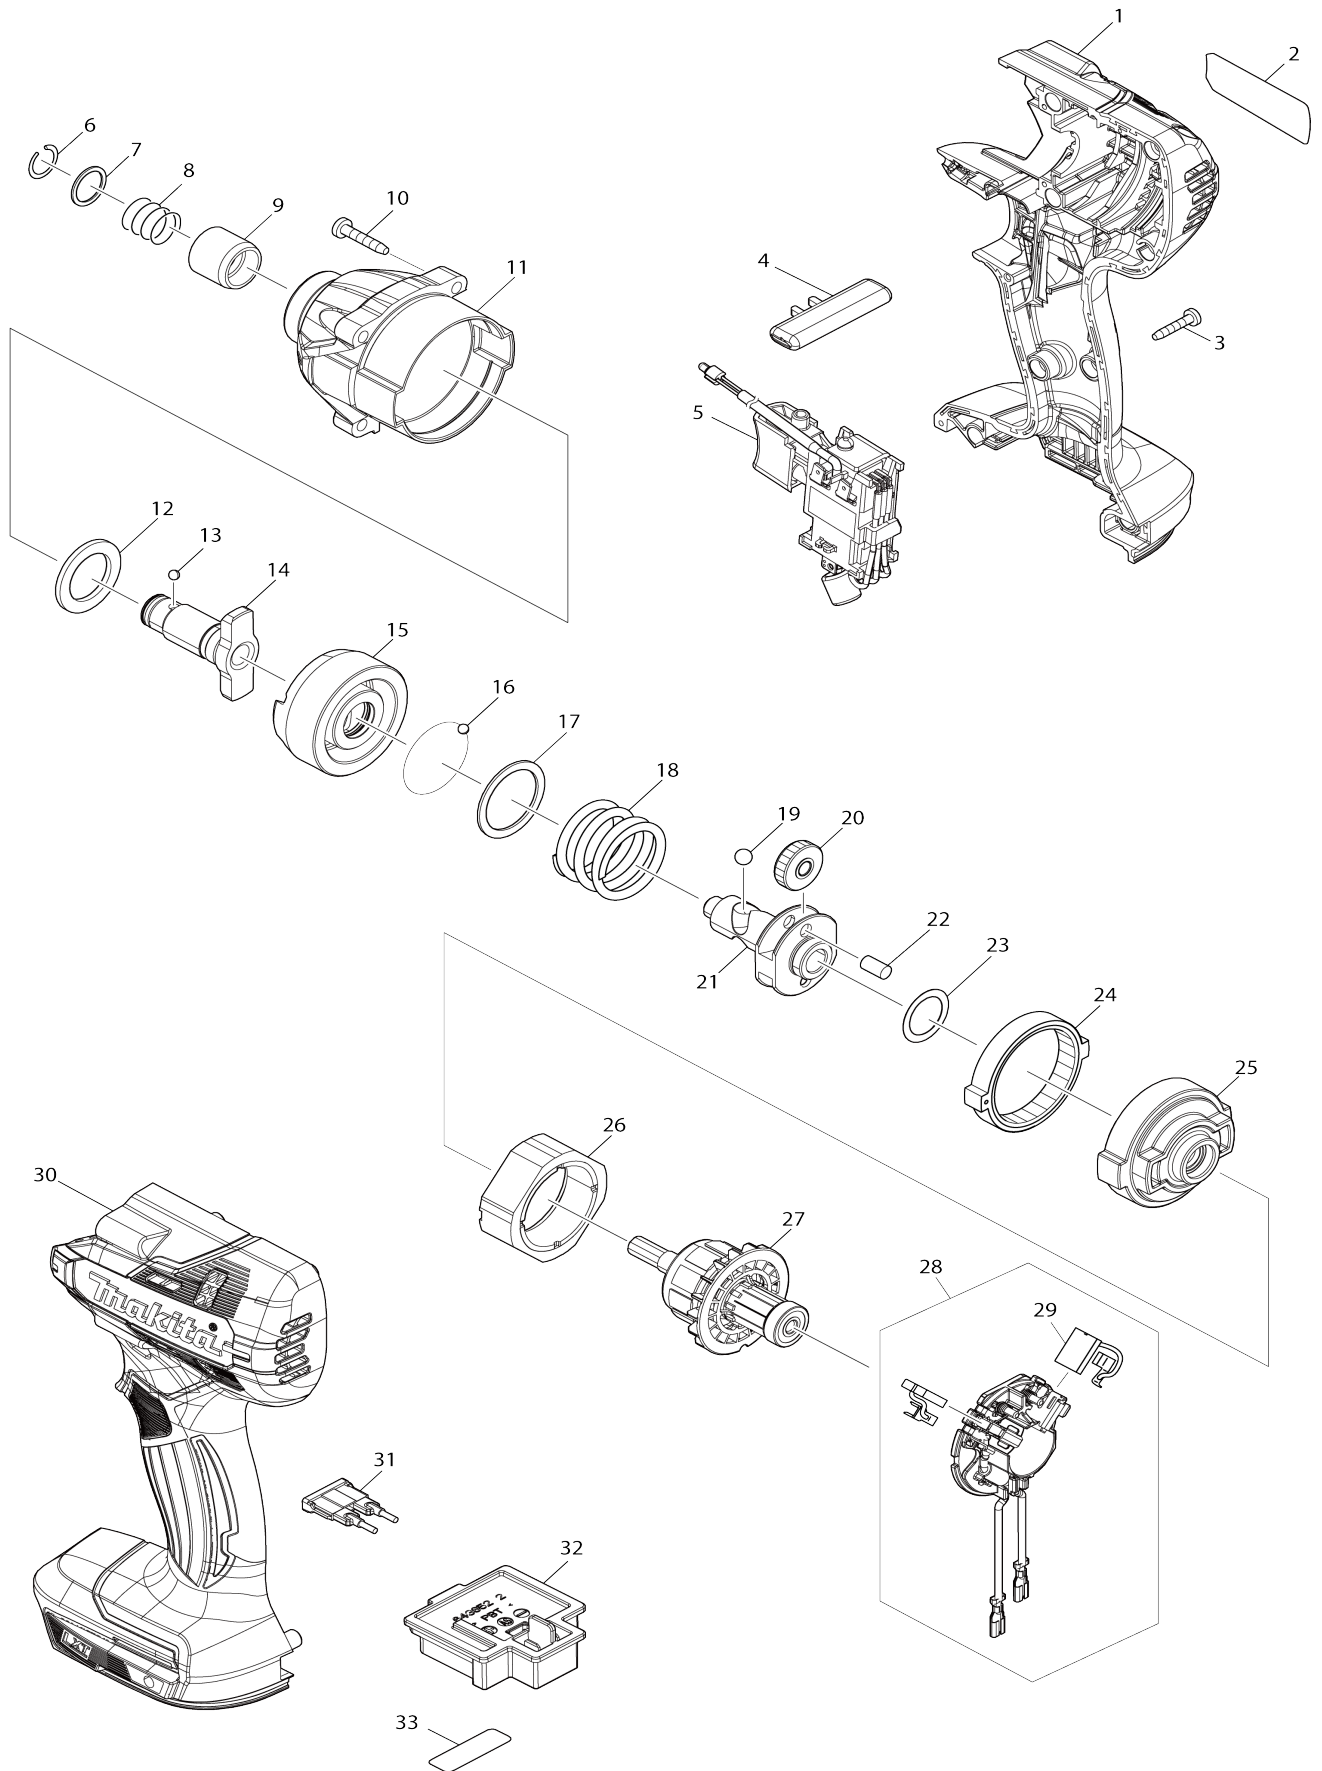

Model No.DTD156 CORDLESS IMPACT DRIVER

Model No.DTD156 CORDLESS IMPACT DRIVER

Artículo No.	No. de Partes	Descripción	Intercambilidad	Cantidad	Nuevo/Viejo	Nota 1	Nota 2
--------------	---------------	-------------	-----------------	----------	-------------	--------	--------

Por favor declare No. de Partes cuando ordene.

Fecha de Impresión 22/01/2025