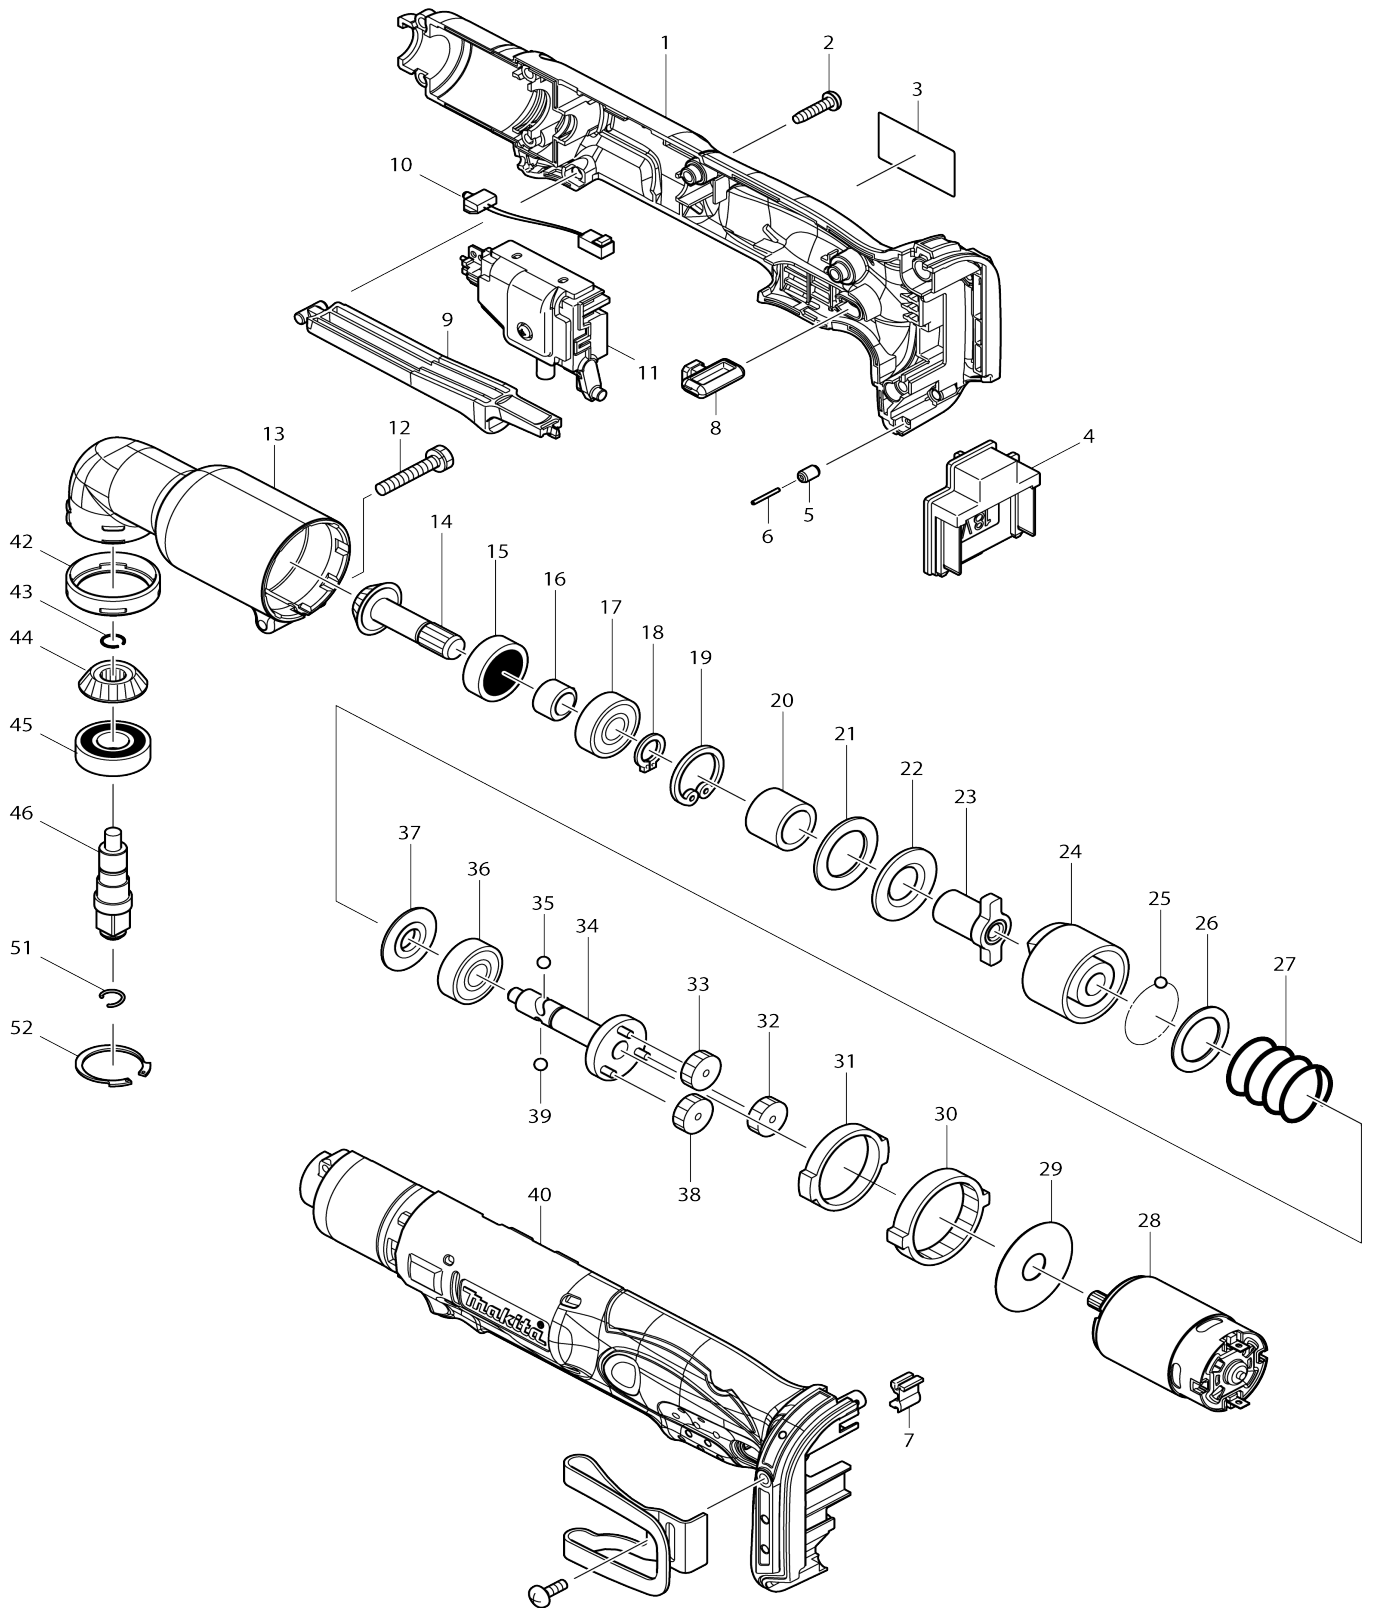

Model No.DTL063 CORDLESS ANGLE IMPACT WRENCH

Model No.DTL063 CORDLESS ANGLE IMPACT WRENCH

Artículo No.	No. de Partes	Descripción	Intercambilidad	Cantidad	Nuevo/Viejo	Nota 1	Nota 2
--------------	---------------	-------------	-----------------	----------	-------------	--------	--------

Por favor declare No. de Partes cuando ordene.

Fecha de Impresión 22/01/2025