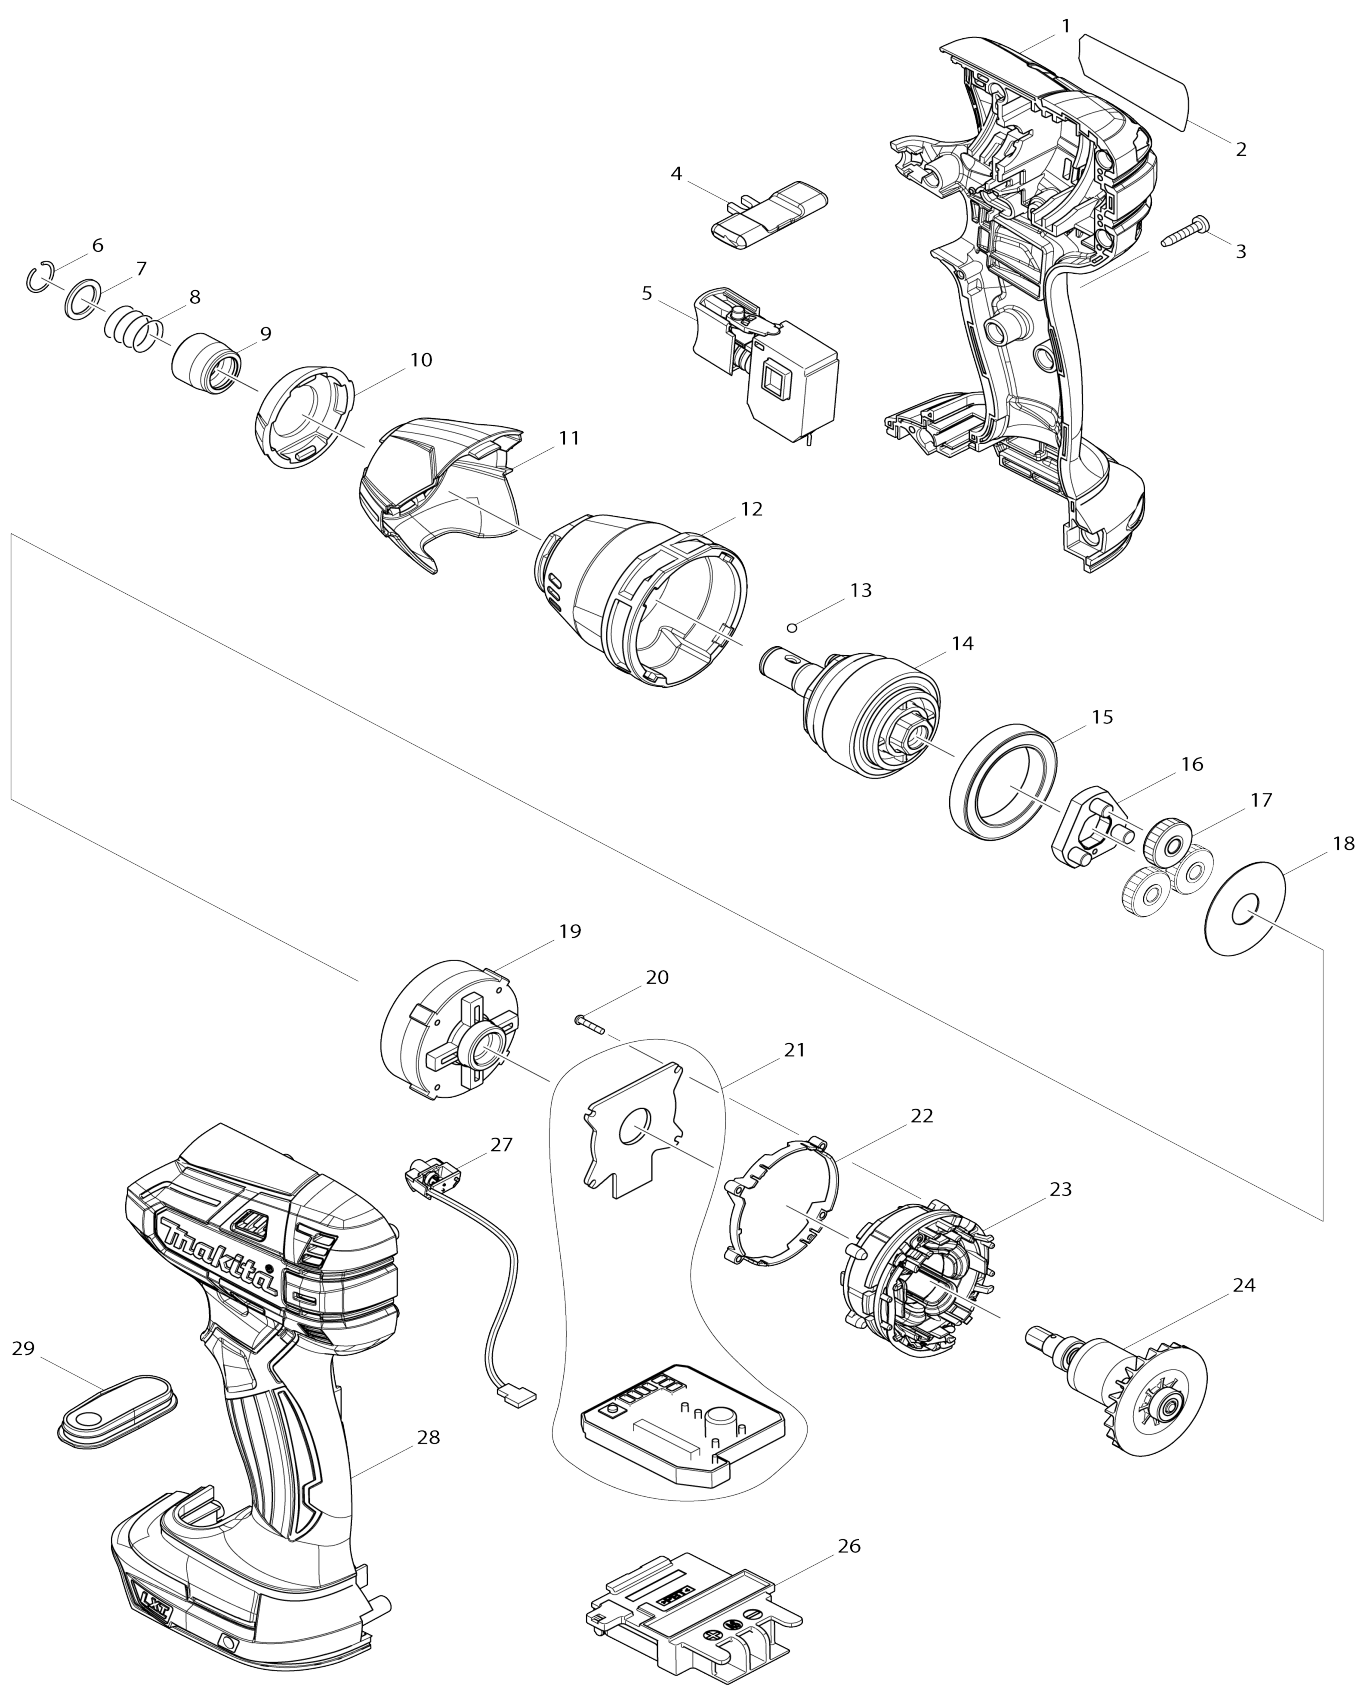

Model No.DTS141 CORDLESS OIL-PULSE DRIVER

Model No.DTS141 CORDLESS OIL-PULSE DRIVER

Artículo No.	No. de Partes	Descripción	Intercambilidad	Cantidad	Nuevo/Viejo	Nota 1	Nota 2
--------------	---------------	-------------	-----------------	----------	-------------	--------	--------

Por favor declare No. de Partes cuando ordene.

Fecha de Impresión 22/01/2025