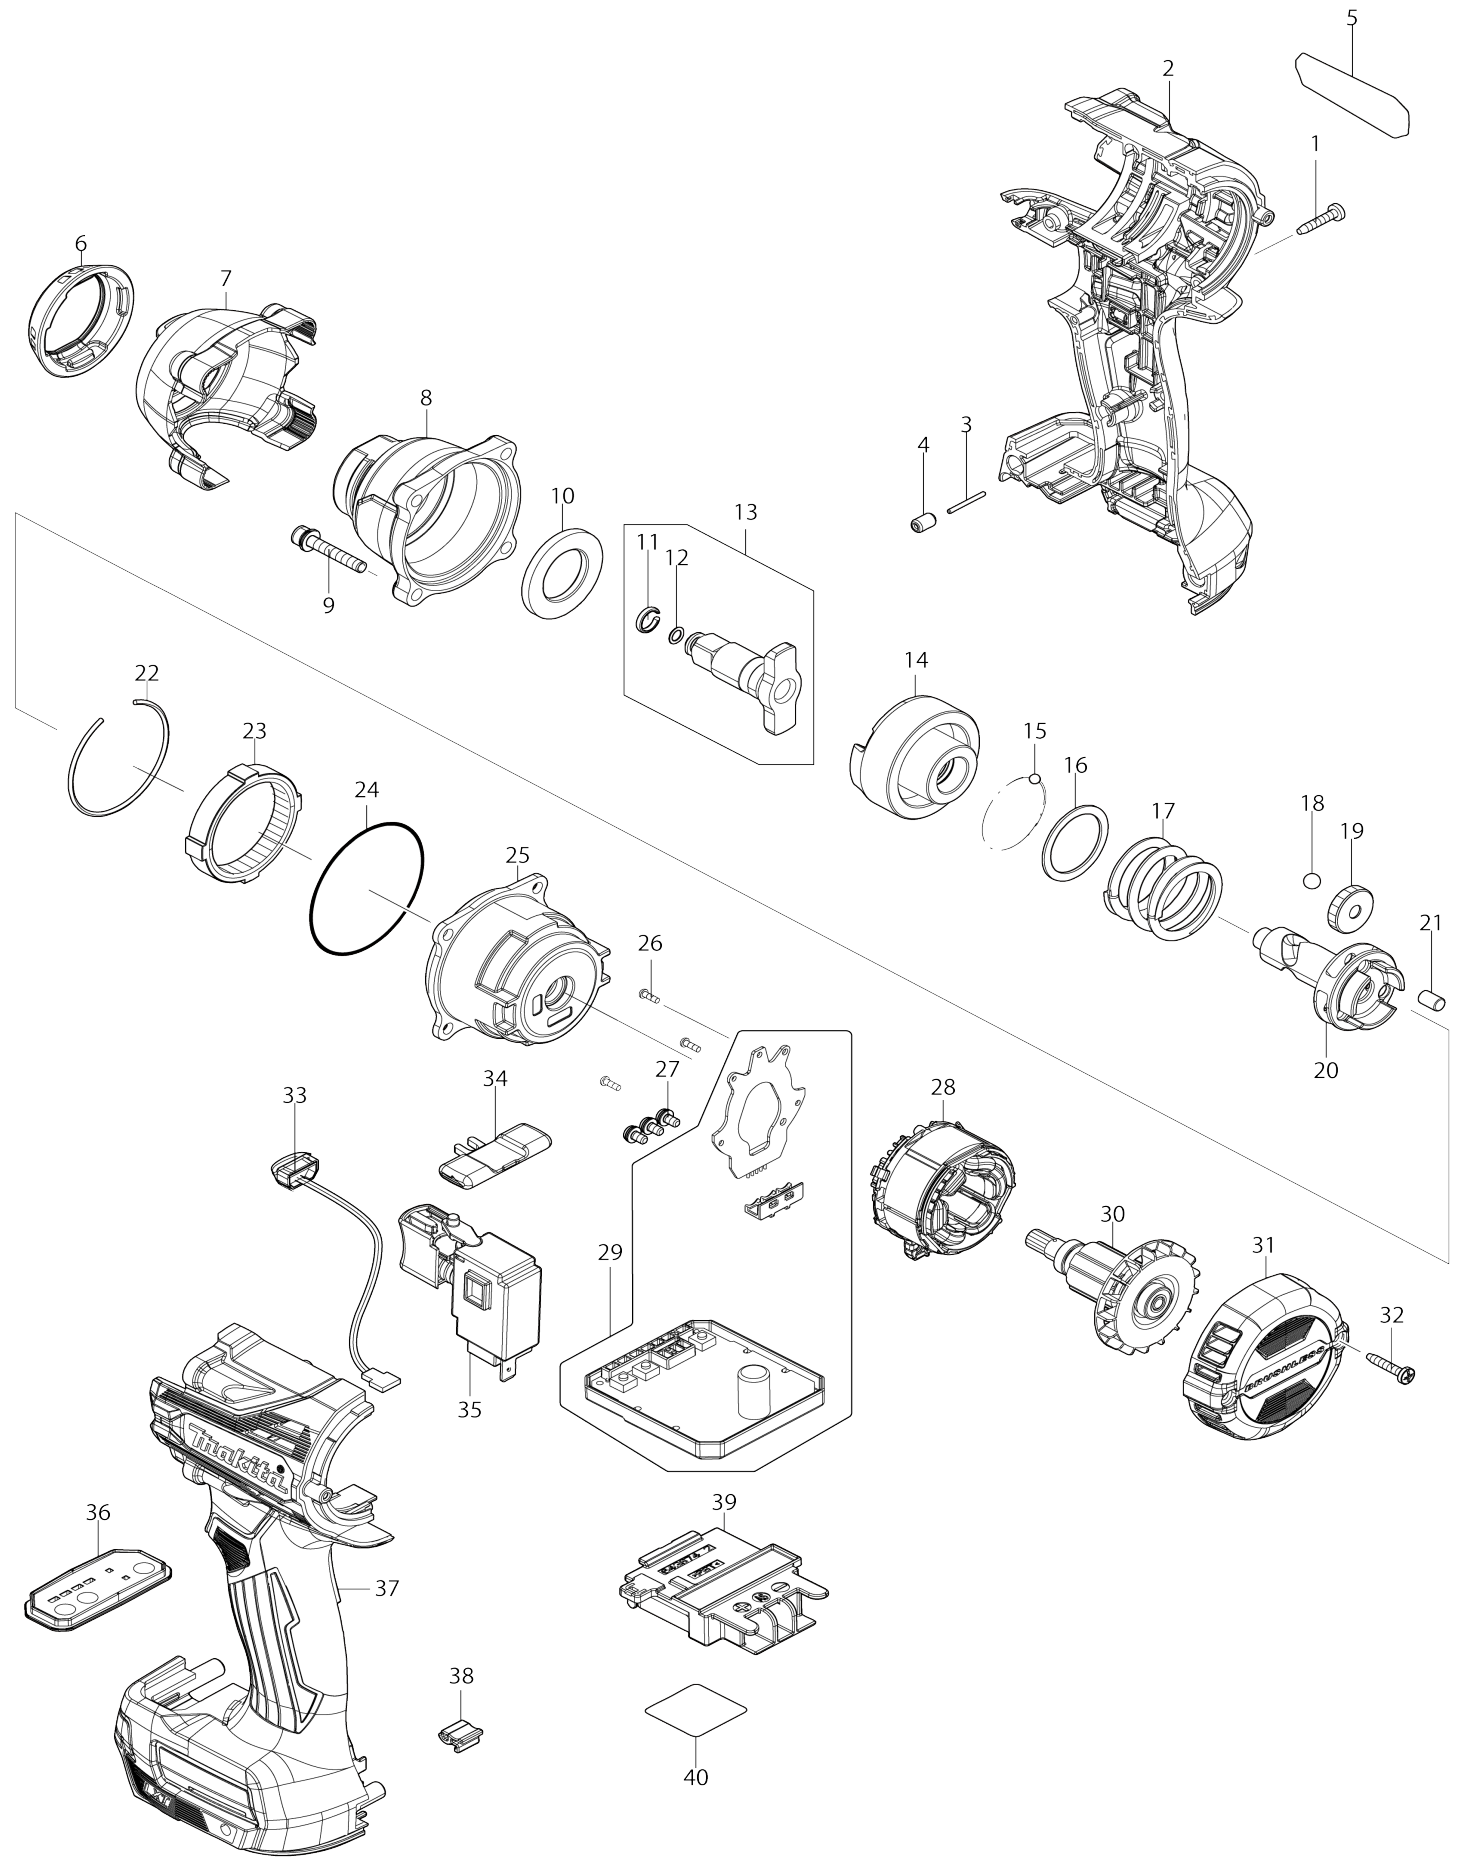

Model No.DTW302 CORDLESS IMPACT WRENCH

Model No.DTW302 CORDLESS IMPACT WRENCH

Artículo No.	No. de Partes	Descripción	Intercambilidad	Cantidad	Nuevo/Viejo	Nota 1	Nota 2
--------------	---------------	-------------	-----------------	----------	-------------	--------	--------

Por favor declare No. de Partes cuando ordene.

Fecha de Impresión 22/01/2025