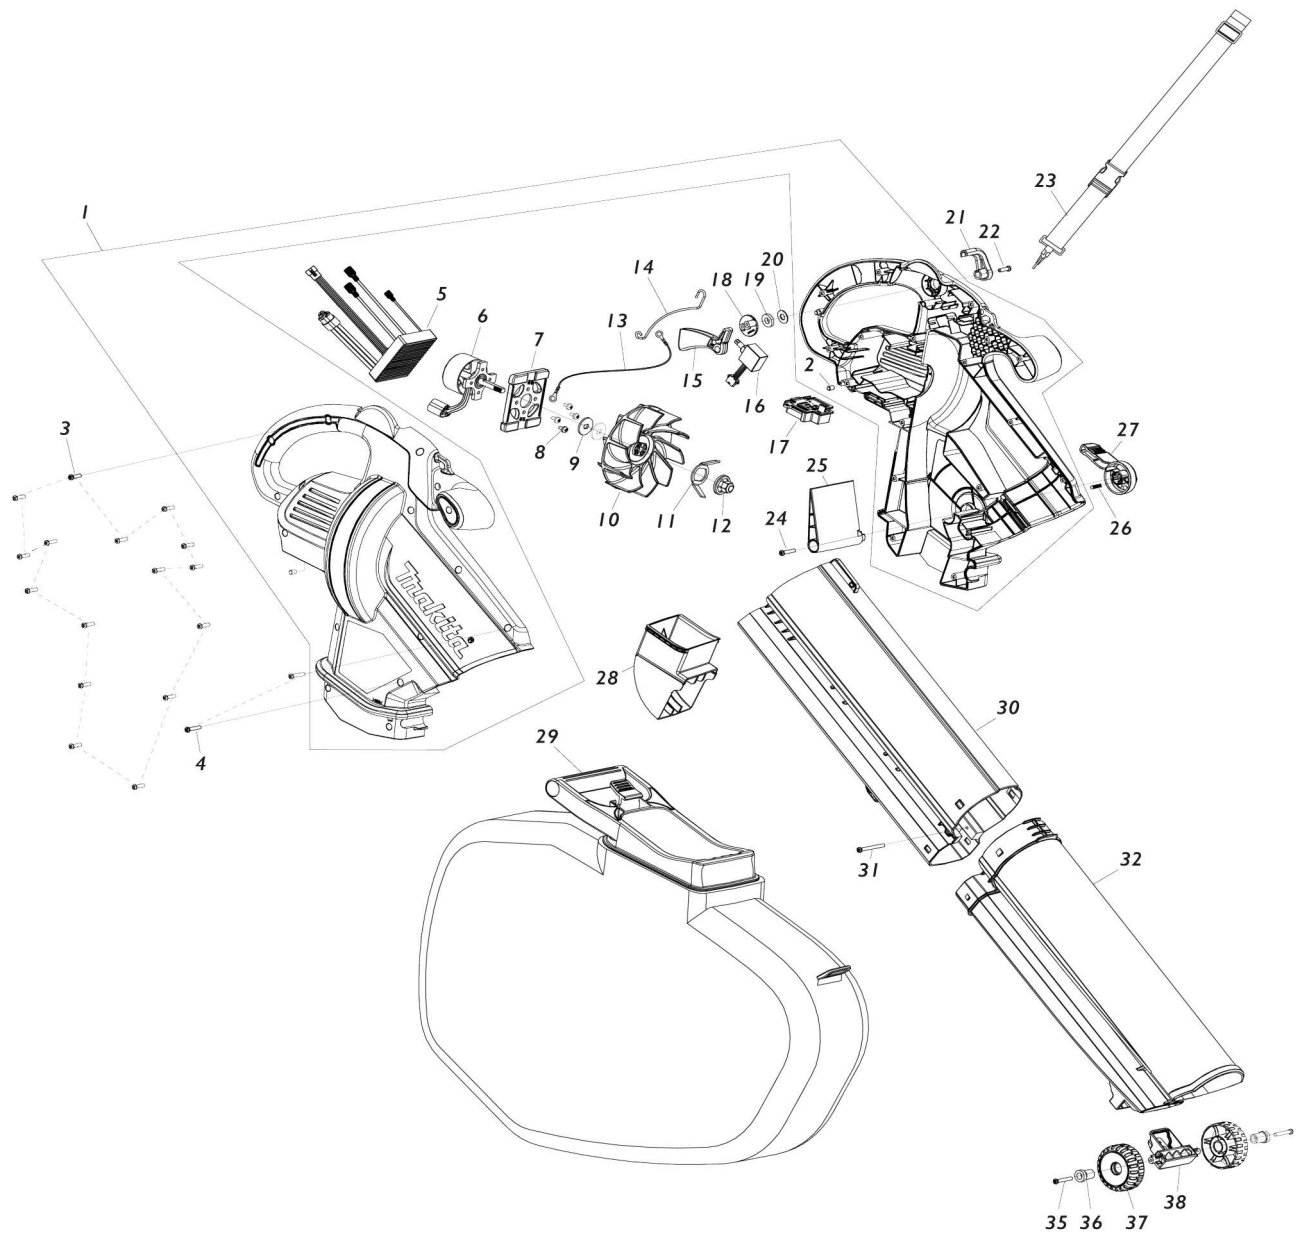

Model No.DUB187 CORDLESS BLOWER

Model No.DUB187 CORDLESS BLOWER

Artículo No.	No. de Partes	Descripción	Intercambialidad	Cantidad	Nuevo/Viejo	Nota 1	Nota 2
001	GB00000172	HOUSING SET		1			
001		INC. 2					
002	GB00000072	RUBBER PIN 5.5X8.5		2			
003	GB00000003	TAPPING SCREW ST4.2X15		16			
004	GB00000025	TAPPING SCREW ST4.2X20		2			
005	GB00000183	CONTROLLER ASSY		1			
006	GB00000191	BRUSHLESS MOTOR ASSY		1			
007	GB00000181	MOTOR MOUNT		1			
008	GB00000180	TRAS HEAD SCREW M8X10 WITH WG		4			
009	GB00000179	SIM RING 2MM		2			
010	GB00000178	FAN 115		1			
011	GB00000177	SHREDDER BLADE 53		1			
012	GB00000176	HEX NUT M8 WITH PLASTIC CAP		1			
013	GB00000174	ANTI-STATIC WIRE ASSY		1			
014	GB00000173	ANTI-STATIC STEEL WIRE		1			
015	GB00000010	SWITCH TRIGGER		1			
016	GB00000175	SWITCH		1			
017	GB00000184	TERMINAL		1			
018	GB00000008	SWITCH STOPPER CAM		1			
019	GB00000007	RUBBER RING 12.5X3.5		1			
020	GB00000006	FLAT WASHER 12.5		1			
021	GB00000004	SWITCH LEVER		1			
022	GB00000003	TAPPING SCREW ST4.2X15		1			
023	GB00000198	SHOULDER HARNESS ASSY		1			
024	GB00000025	TAPPING SCREW ST4.2X20		1			
025	GB00000199	WIND SELECT SHUTTER		1			
026	GB00000041	SELECTOR STOPPER PIN ASSY		1			
027	GB00000171	SELECTOR LEVER		1			
028	GB00000192	SHREDDER DUST OUTLET		1			
029	GB00000185	DUST BAG ASSY		1			
030	GB00000190	UPPER TUBE		1			
031	GB00000189	TAPPING SCREW ST4.2X40		1			
032	GB00000188	LOWER TUBE		1			
035	GB00000036	TAPPING SCREW ST4.2X25		2			
036	GB00000035	WHEEL SHAFT		2			
037	GB00000166	WHEEL 61		2			
038	GB00000167	WHEEL BRACKET		1			
A01	GB00000165	T SHAPE VACUUME NOZZLE ASSY		1			

Por favor declare No. de Partes cuando ordene.

Fecha de Impresión 21/01/2025