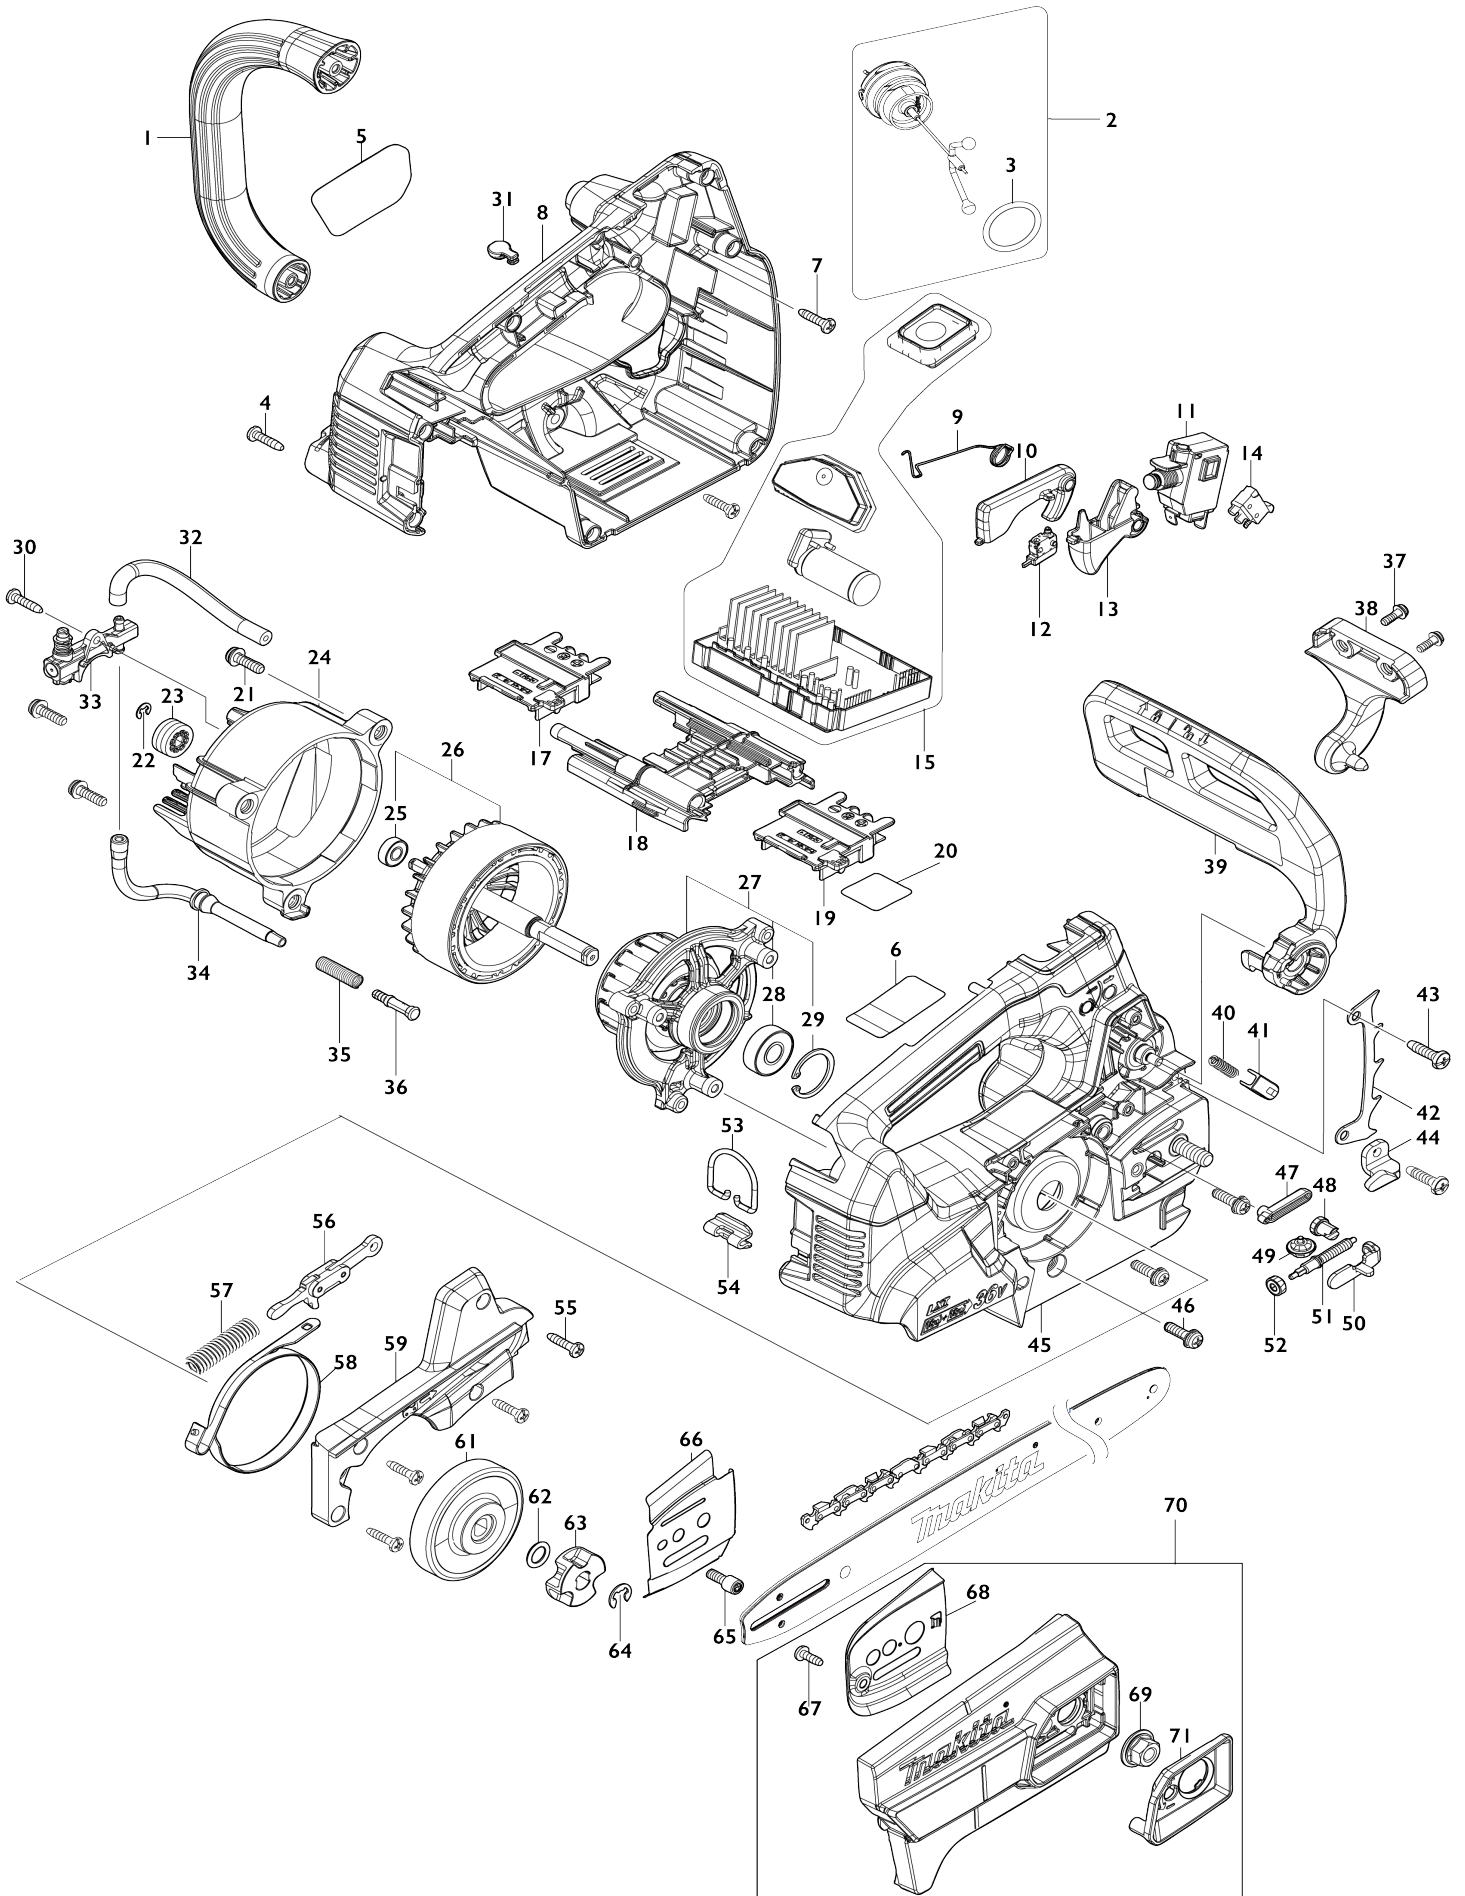

# Model No.DUC406 400MM CORDLESS CHAIN SAW

Model No.DUC406 400MM CORDLESS CHAIN SAW

Artículo No.	No. de Partes	Descripción	Intercambilidad	Cantidad	Nuevo/Viejo	Nota 1	Nota 2
--------------	---------------	-------------	-----------------	----------	-------------	--------	--------

Por favor declare No. de Partes cuando ordene.

Fecha de Impresión 21/01/2025