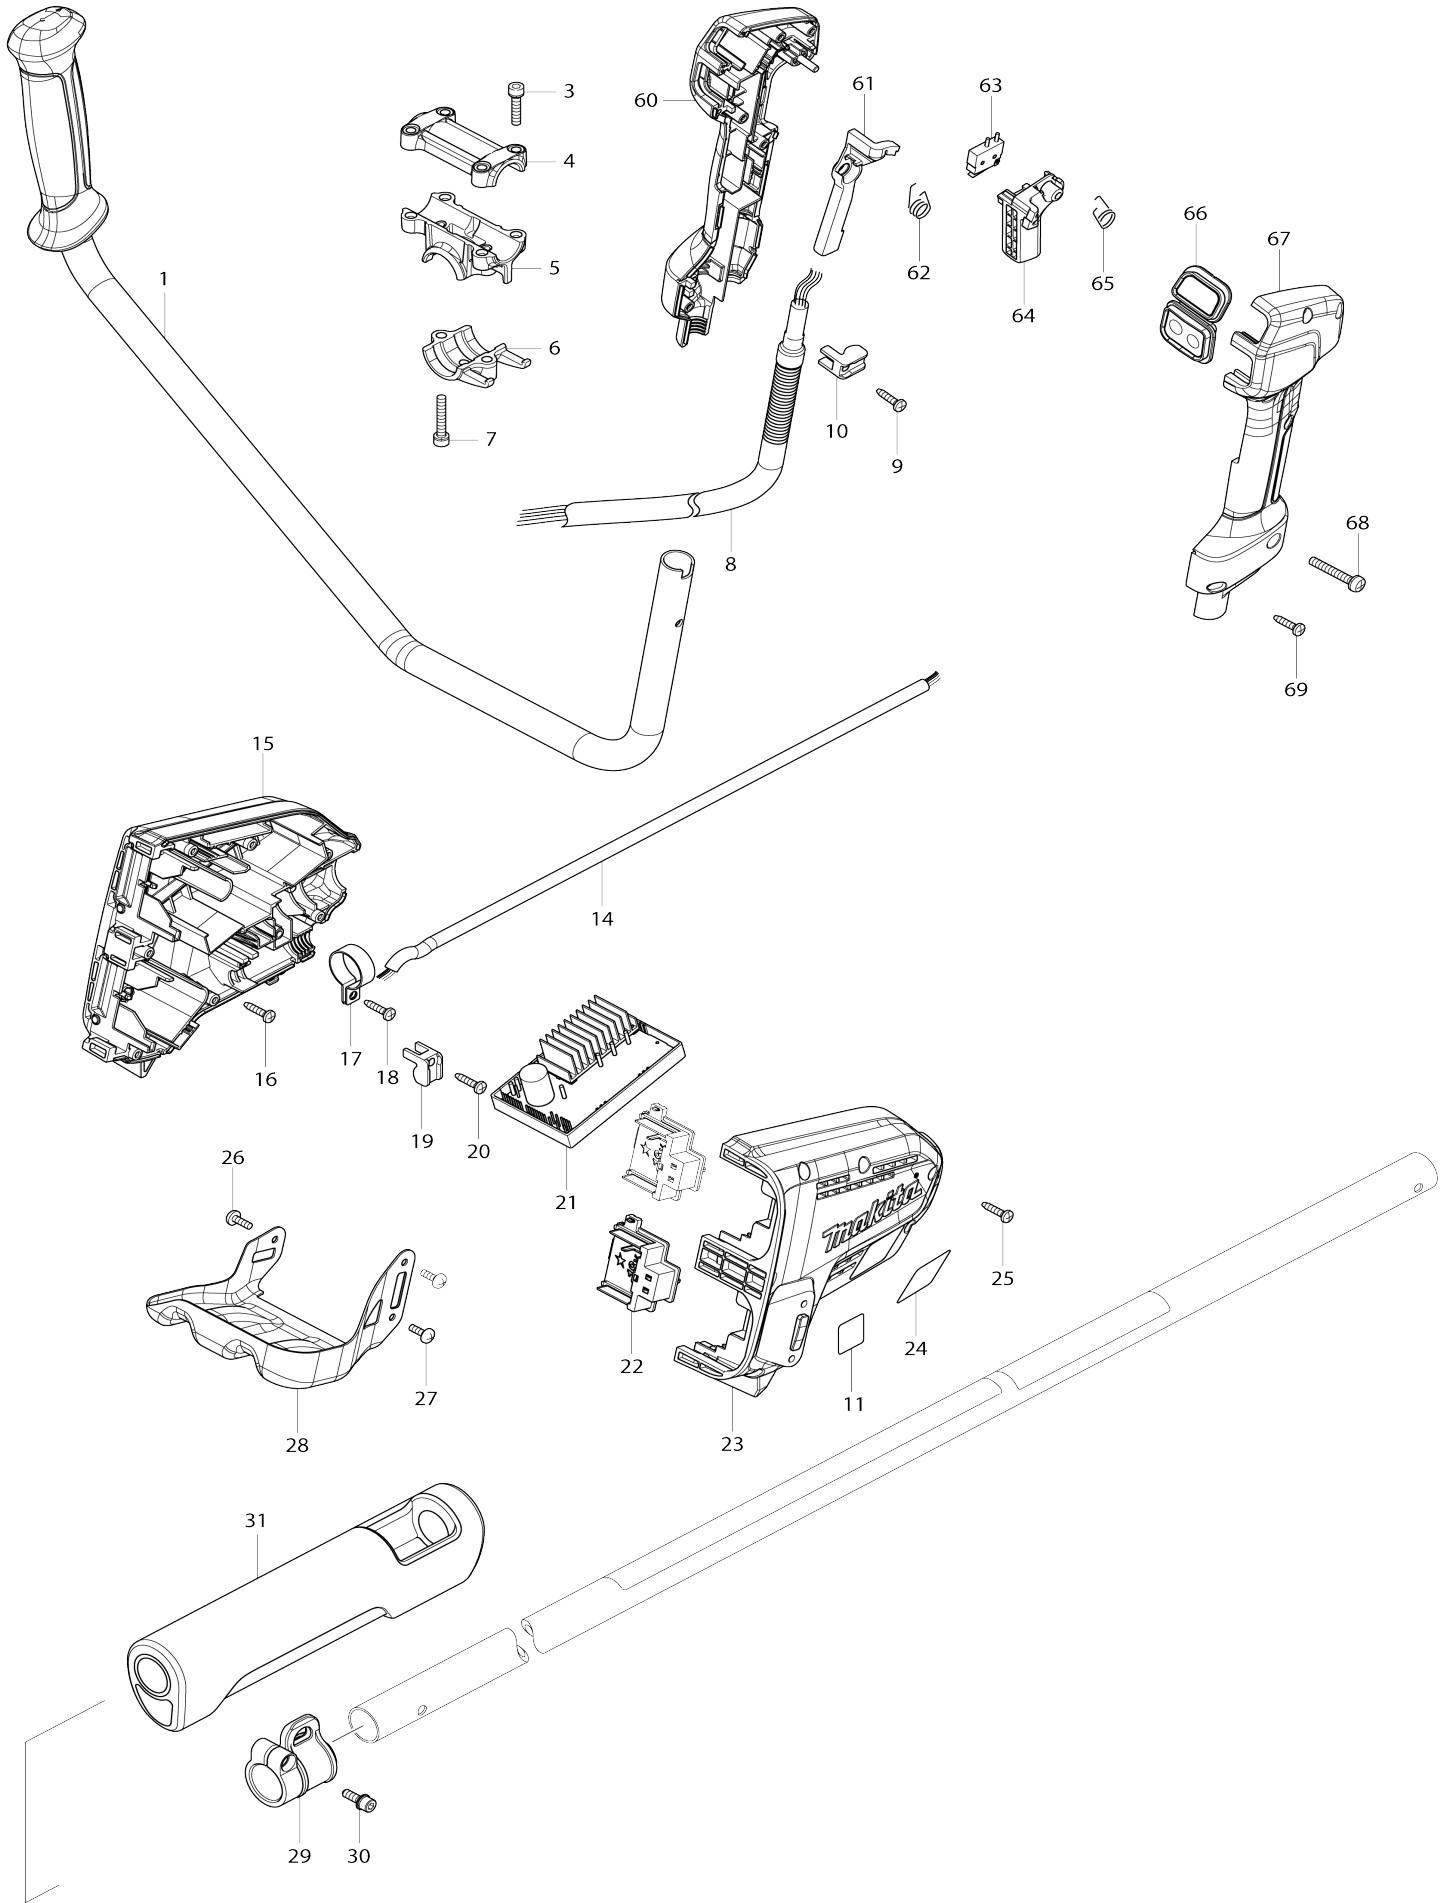

Model No. DUR365U CORDLESS GRASS TRIMMER

Model No.DUR365U CORDLESS GRASS TRIMMER

Model No.DUR365U CORDLESS GRASS TRIMMER

Artículo No.	No. de Partes	Descripción	Intercambialidad	Cantidad	Nuevo/Viejo	Nota 1	Nota 2
--------------	---------------	-------------	------------------	----------	-------------	--------	--------

Por favor declare No. de Partes cuando ordene.

Fecha de Impresión 21/01/2025