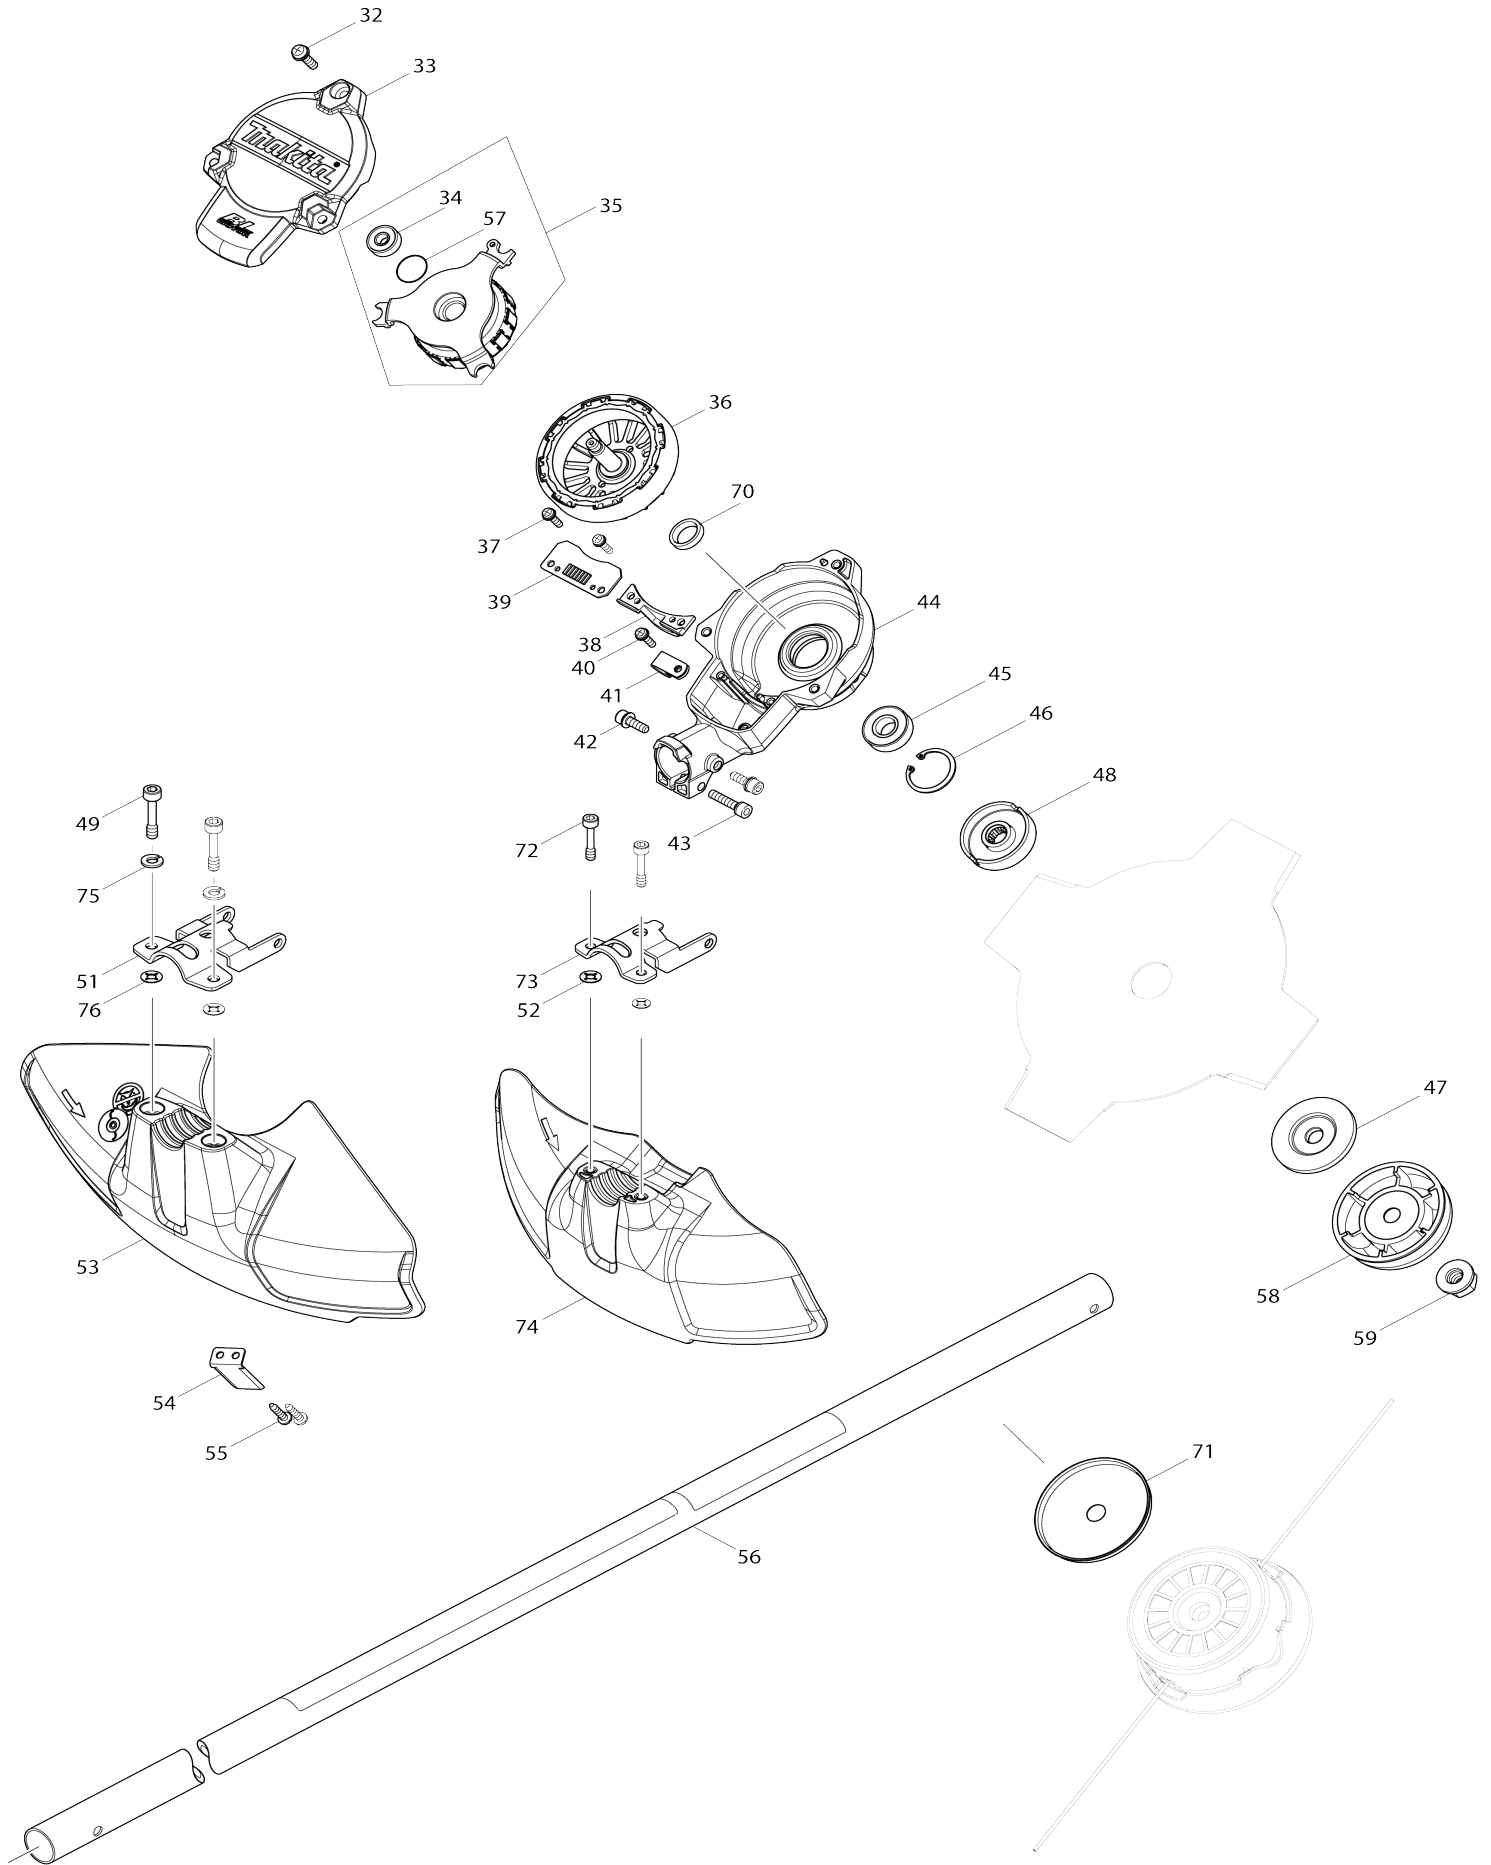

Model No. DUR365U CORDLESS GRASS TRIMMER

Model No.DUR365U CORDLESS GRASS TRIMMER

Model No.DUR365U CORDLESS GRASS TRIMMER

Artículo No.	No. de Partes	Descripción	Intercambialidad	Cantidad	Nuevo/Viejo	Nota 1	Nota 2
--------------	---------------	-------------	------------------	----------	-------------	--------	--------

Por favor declare No. de Partes cuando ordene.

Fecha de Impresión 21/01/2025