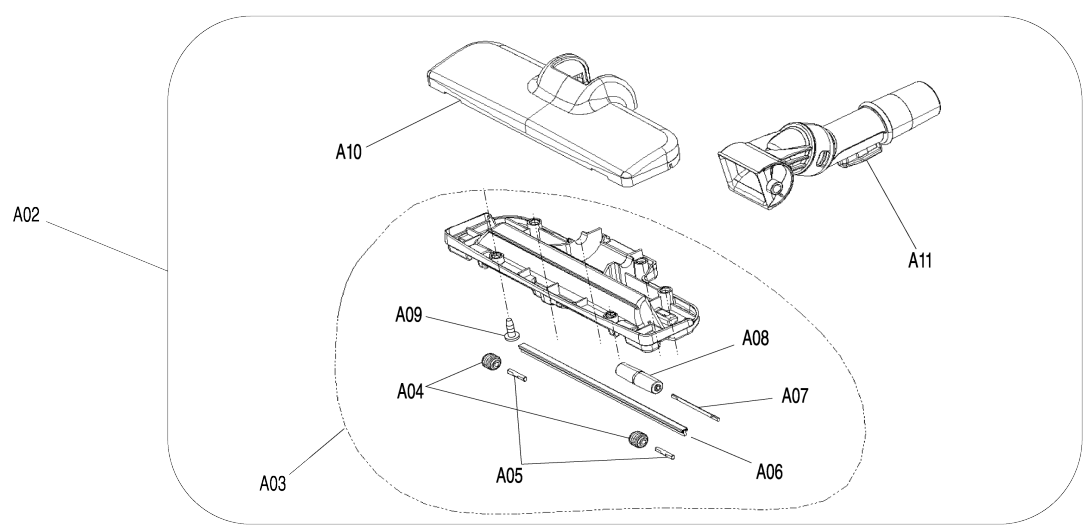

Model No.DCL500 ASPIRADORA CICLON INALAMBRICA

Model No.DCL500 ASPIRADORA CICLON INALAMBRICA

Model No.DCL500 ASPIRADORA CICLON INALAMBRICA

Model No.DCL500 ASPIRADORA CICLON INALAMBRICA

Artículo No.	No. de Partes	Descripción	Intercambilidad	Cantidad	Nuevo/Viejo	Nota 1	Nota 2
--------------	---------------	-------------	-----------------	----------	-------------	--------	--------