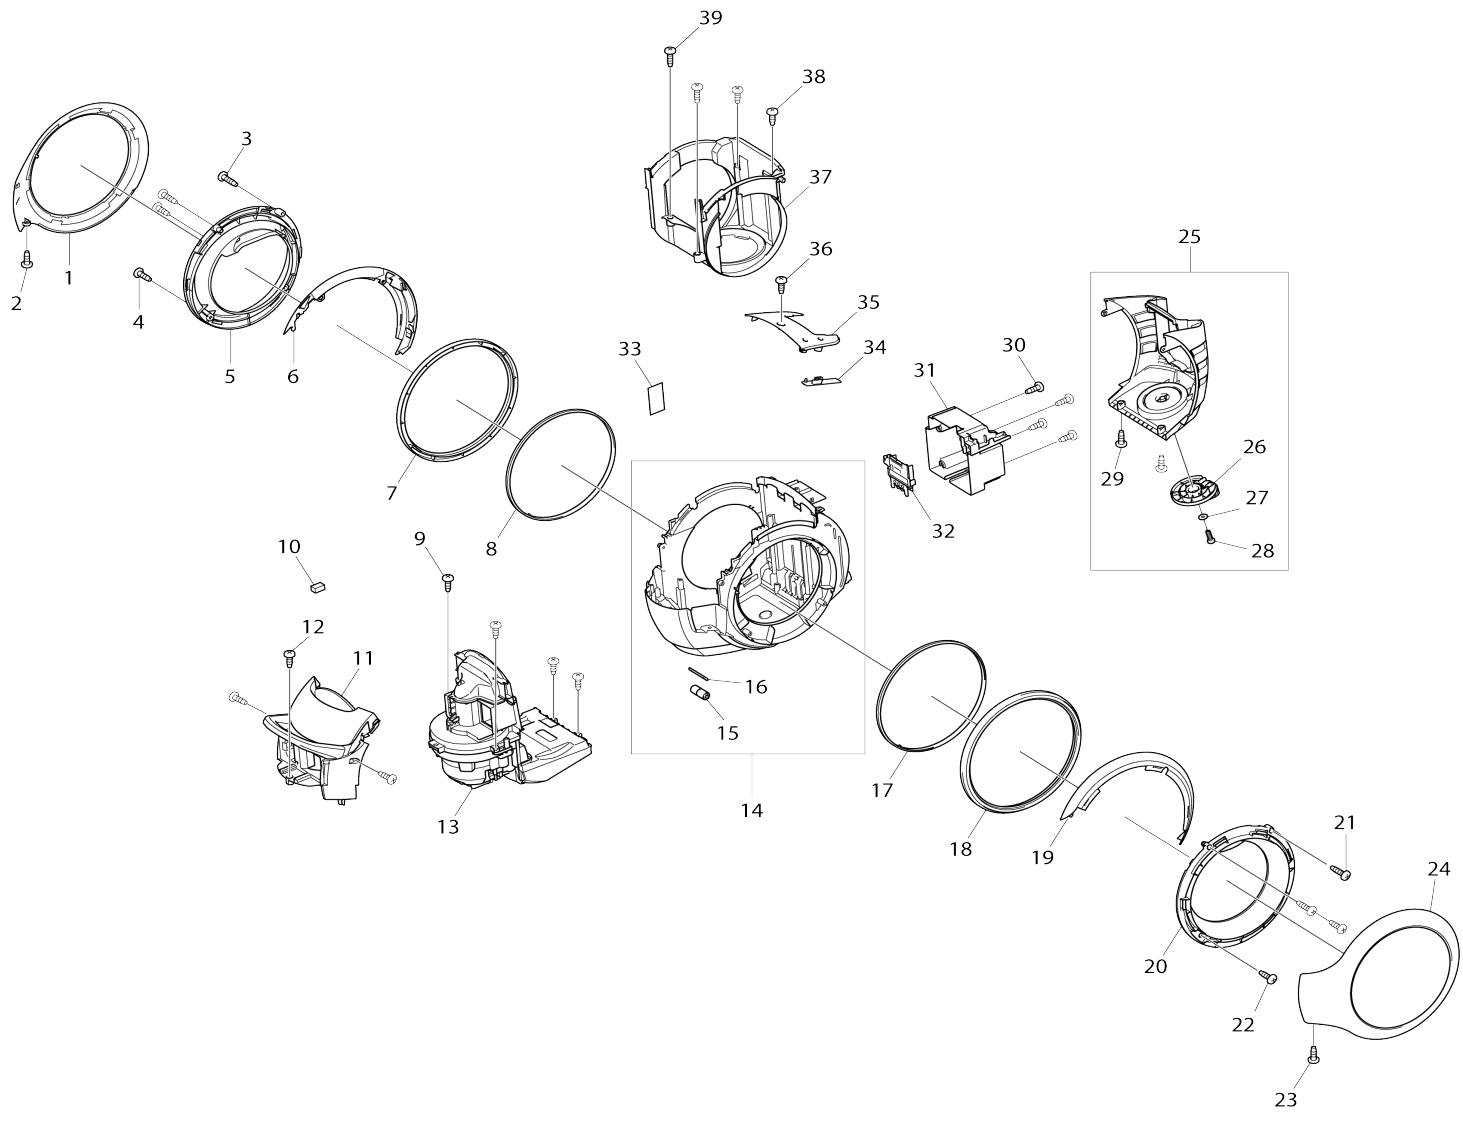

Model No.DCL500 ASPIRADORA CICLON INALAMBRICA

Model No.DCL500 ASPIRADORA CICLON INALAMBRICA

Model No.DCL500 ASPIRADORA CICLON INALAMBRICA

Model No.DCL500 ASPIRADORA CICLON INALAMBRICA

Artículo No.	No. de Partes	Descripción	Intercambilidad	Cantidad	Nuevo/Viejo	Nota 1	Nota 2
--------------	---------------	-------------	-----------------	----------	-------------	--------	--------

Por favor declare No. de Partes cuando ordene.

Fecha de Impresión 22/01/2025