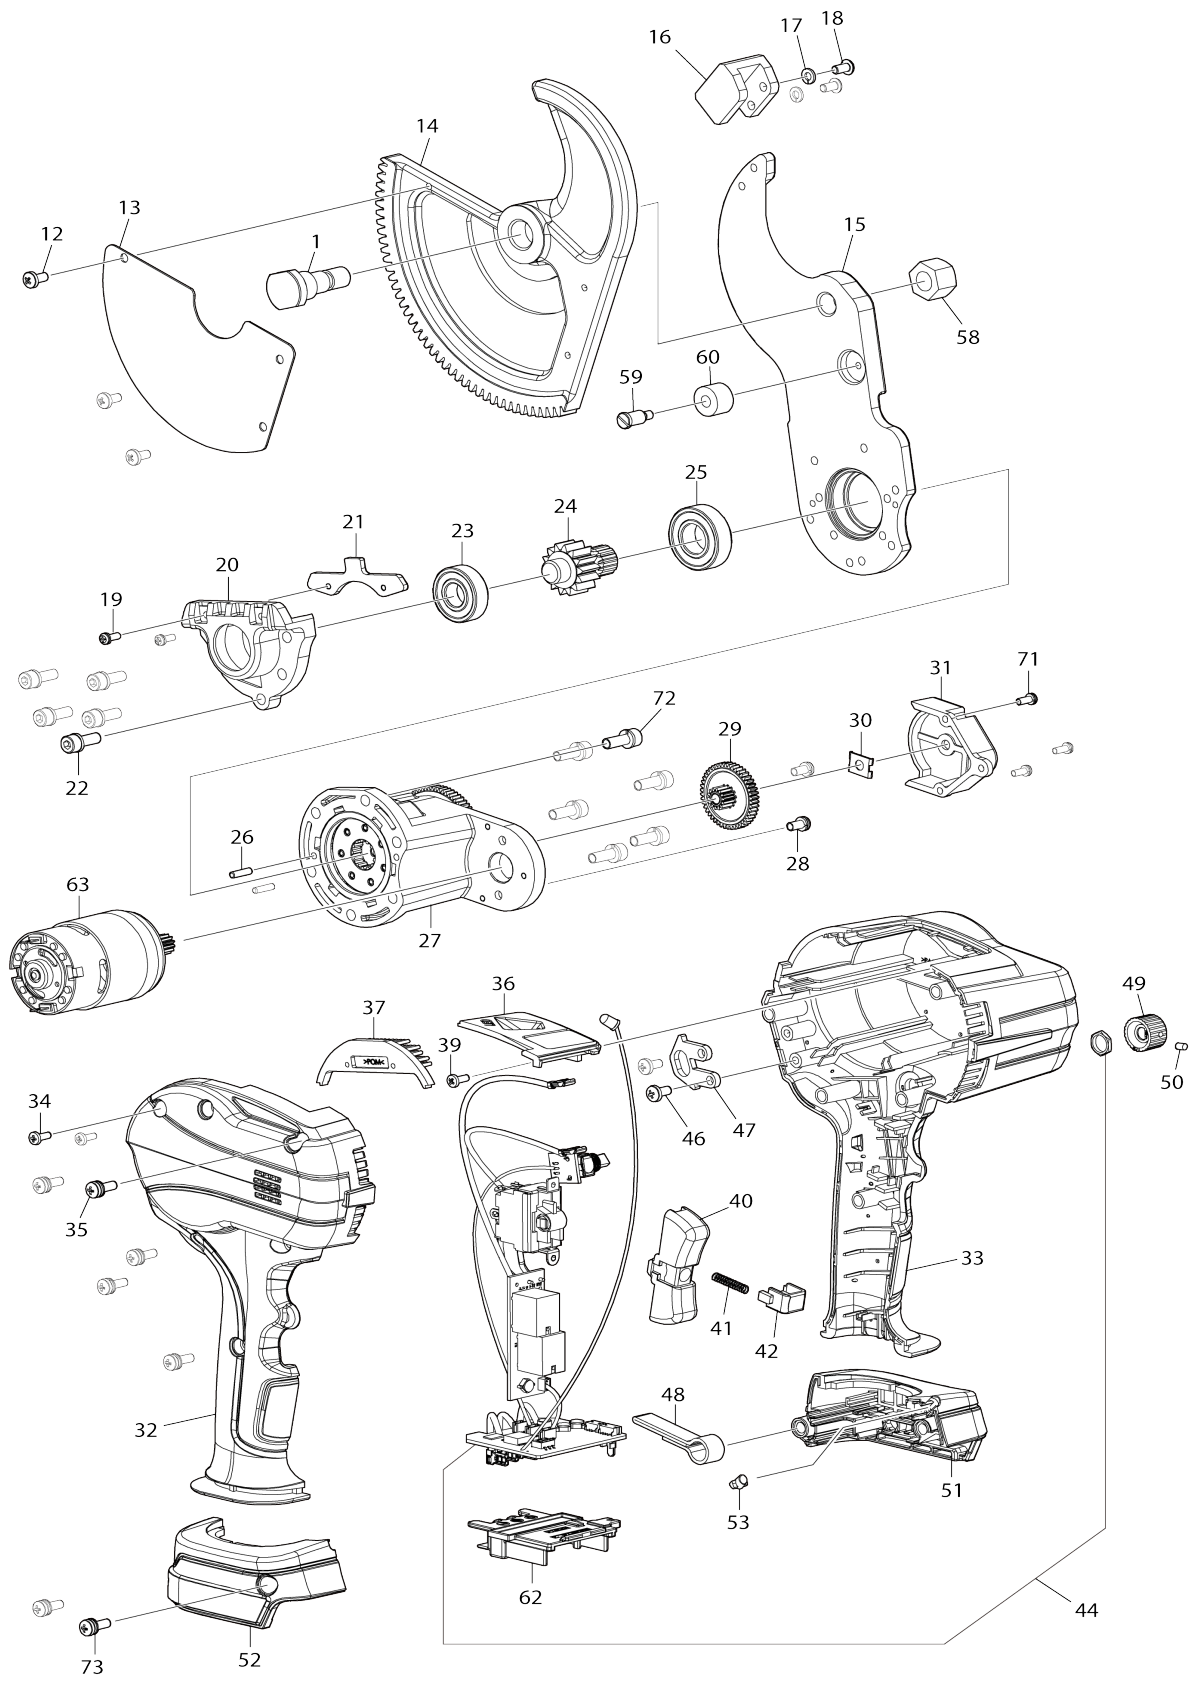

Model No.DTC101 CORDLESS CABLE CUTTER

Model No.DTC101 CORDLESS CABLE CUTTER

Artículo No.	No. de Partes	Descripción	Intercambialidad	Cantidad	Nuevo/Viejo	Nota 1	Nota 2
001	ZM00000172	-SHOULDER SCREW		1			
012	ZM00000173	PAN HEAD SCREW M4X8		3			
013	ZM00000189	MOVING BLADE ASSY		1			
C10	ZM00000190	CAUTION LABEL		1			
014	ZM00000175	MOVING BLADE		1			
015	ZM00000191	STATIONARY BLADE		1			
C10	ZM00000190	CAUTION LABEL		1			
016	ZM00000115	CUTTER GUIDE		1			
017	ZM00000116	SPRING WASHER 4		2			
018	ZM00000117	H.S.BUTTON HEAD SCREW M4X12		2			
019	ZM00000135	PAN HEAD SCREW M3X8		2			
020	ZM00000136	BEARING CASE		1			
021	ZM00000137	CUTTER PLATE		1			
022	ZM00000138	HEX. SOCKET HEAD BOLT M5X14		5			
023	ZM00000139	BALL BEARING 6001VV		1			
024	ZM00000140	PINION GEAR		1			
025	ZM00000141	BALL BEARING 6002VV		1			
026	ZM00000142	NEEDLE PIN 3X11.8		2			
027	ZM00000143	GEAR CASE ASSY		1			
028	ZM00000144	PAN HEAD SCREW M4X8		2			
029	ZM00000145	SPUR GEAR		1			
030	ZM00000146	GEAR PLATE		1			
031	ZM00000147	GEAR COVER		1			
032	ZM00000162	HOUSING ASSY		1			
032		INC. 33					
033	ZM00000162	HOUSING ASSY		1			
C10	ZM00000163	MAKITA LOGO LABEL		1			
033		INC. 32					
034	ZM00000148	TAPPING SCREW 3X14		2			
035	ZM00000149	PAN HEAD SCREW M4X12		7			
036	ZM00000187	LED COVER		1			
C10	ZM00000188	CAUTION LABEL		1			
037	ZM00000150	BRUSH PLATE		1			
039	ZM00000151	TAPPING SCREW 3X8		1			
040	ZM00000152	SWITCH KNOB		1			
041	ZM00000153	COMPRESSION SPRING		1			
042	ZM00000154	LOCK OFF BUTTON		1			
044	ZM00000155	SWITCH CIRCUIT UNIT		1			
046	ZM00000156	TAPPING SCREW 4X12		2			
047	ZM00000157	STRAP PLATE		1			
048	ZM00000015	STRAP RING		1			
049	ZM00000158	DIAL KNOB		1			
050	ZM00000095	HEX. SET SCREW M3X5		1			
051	ZM00000185	BATTERY CASE ASSY		1			
C10	263005-3	Pasador de goma 6		2			
051		INC. 52					
052	ZM00000185	BATTERY CASE ASSY		1			