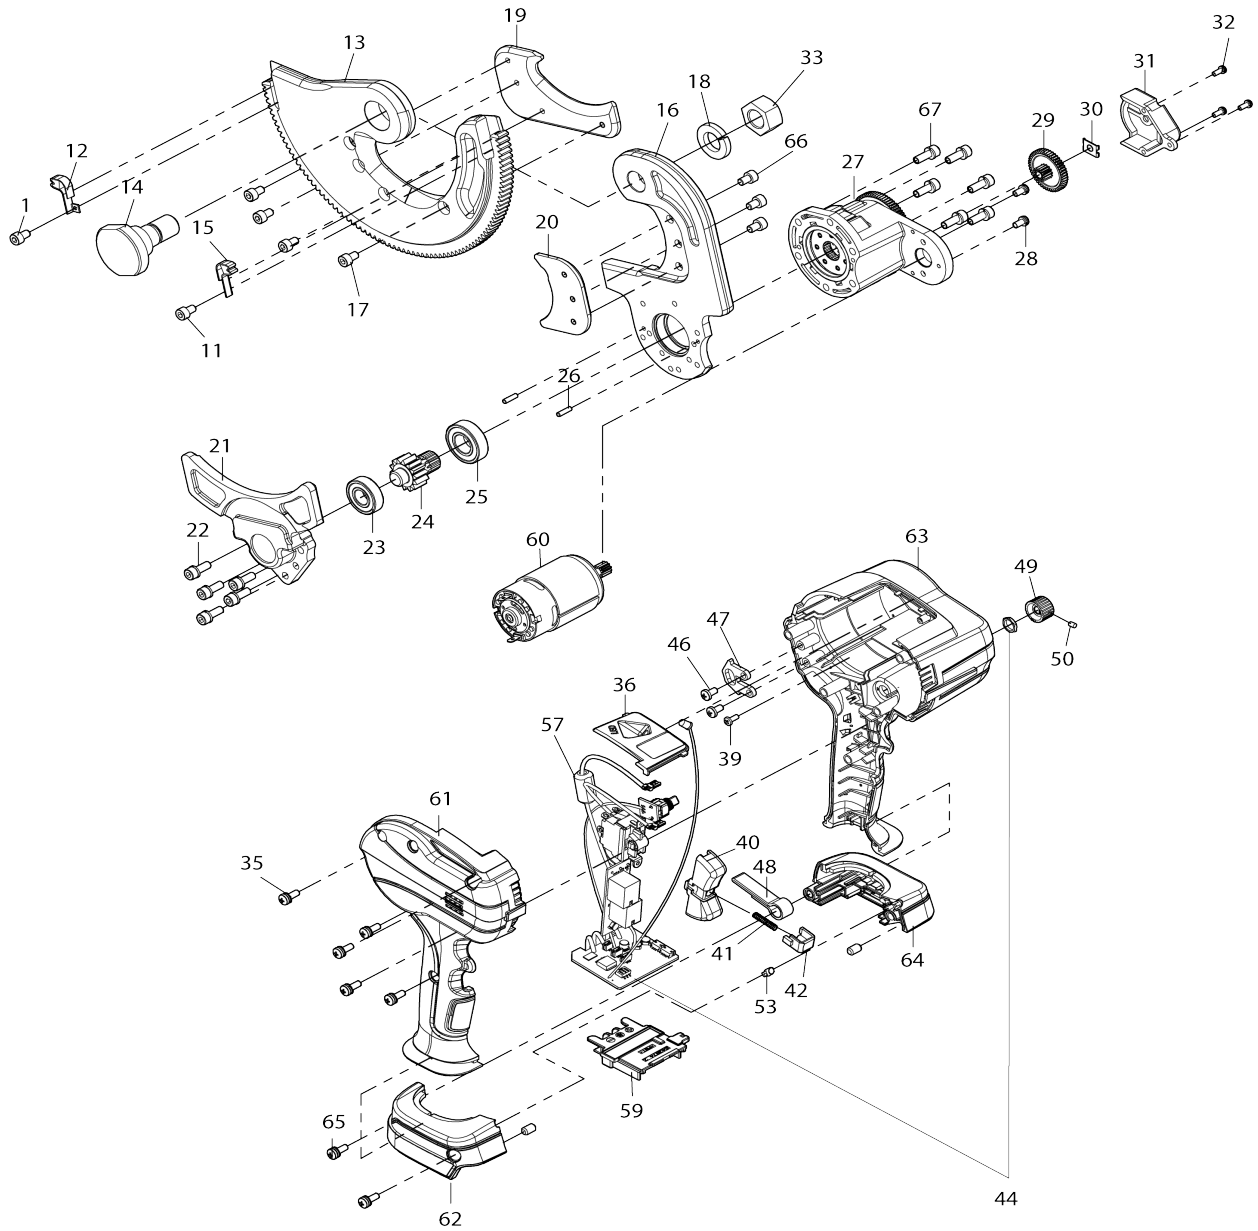

Model No.DTC103 CORDLESS CABLE CUTTER

Model No.DTC103 CORDLESS CABLE CUTTER

Artículo No.	No. de Partes	Descripción	Intercambialidad	Cantidad	Nuevo/Viejo	Nota 1	Nota 2
001	ZM00000203	H.S. HEAD SCREW M3X3		1			
011	ZM00000203	H.S. HEAD SCREW M3X3		1			
012	ZM00000128	SPRING GEAR B ASSY		1			
013	ZM00000204	MOVING BLADE FRAME		1			
014	ZM00000205	SHOULDER SCREW M16		1			
015	ZM00000131	SPRING GEAR A ASSY		1			
016	ZM00000206	STATIONARY BLADE FRAME		1			
017	ZM00000207	H.S. HEAD SCREW M5X8		4			
018	ZM00000208	SPRING WASHER 16		1			
019	ZM00000209	MOVING BLADE		1			
020	ZM00000210	STATIONARY BLADE		1			
021	ZM00000211	BEARING CASE		1			
022	ZM00000138	HEX. SOCKET HEAD BOLT M5X14		5			
023	ZM00000139	BALL BEARING 6001VV		1			
024	ZM00000212	SPUR GEAR		1			
025	ZM00000141	BALL BEARING 6002VV		1			
026	ZM00000142	NEEDLE PIN 3X11.8		2			
027	ZM00000143	GEAR CASE ASSY		1			
028	ZM00000144	PAN HEAD SCREW M4X8		2			
029	ZM00000145	SPUR GEAR		1			
030	ZM00000146	GEAR PLATE		1			
031	ZM00000147	GEAR COVER		1			
032	ZM00000135	PAN HEAD SCREW M3X8		3			
033	ZM00000213	HEX LOCK NUT M16		1			
035	ZM00000149	PAN HEAD SCREW M4X12		5			
036	ZM00000199	LED COVER ASSY		1			
C10	ZM00000188	CAUTION LABEL		1			
039	ZM00000151	TAPPING SCREW 3X8		1			
040	ZM00000152	SWITCH KNOB		1			
041	ZM00000153	COMPRESSION SPRING		1			
042	ZM00000154	LOCK OFF BUTTON		1			
044	ZM00000155	SWITCH CIRCUIT UNIT		1			
046	ZM00000156	TAPPING SCREW 4X12		2			
047	ZM00000157	STRAP PLATE		1			
048	ZM00000015	STRAP RING		1			
049	ZM00000158	DIAL KNOB		1			
050	ZM00000095	HEX. SET SCREW M3X5		1			
053	ZM00000159	CAP		1			
057	ZM00000201	FERRITE CORE		1			
C10	263005-3	Pasador de goma 6		1			
059	643874-2	Terminal		1			
060	ZM00000161	MOTOR ASSY		1			
061	ZM00000162	HOUSING ASSY		1			
061		INC. 63					
062	ZM00000185	BATTERY CASE ASSY		1			
C10	263005-3	Pasador de goma 6		1			
062		INC. 64					