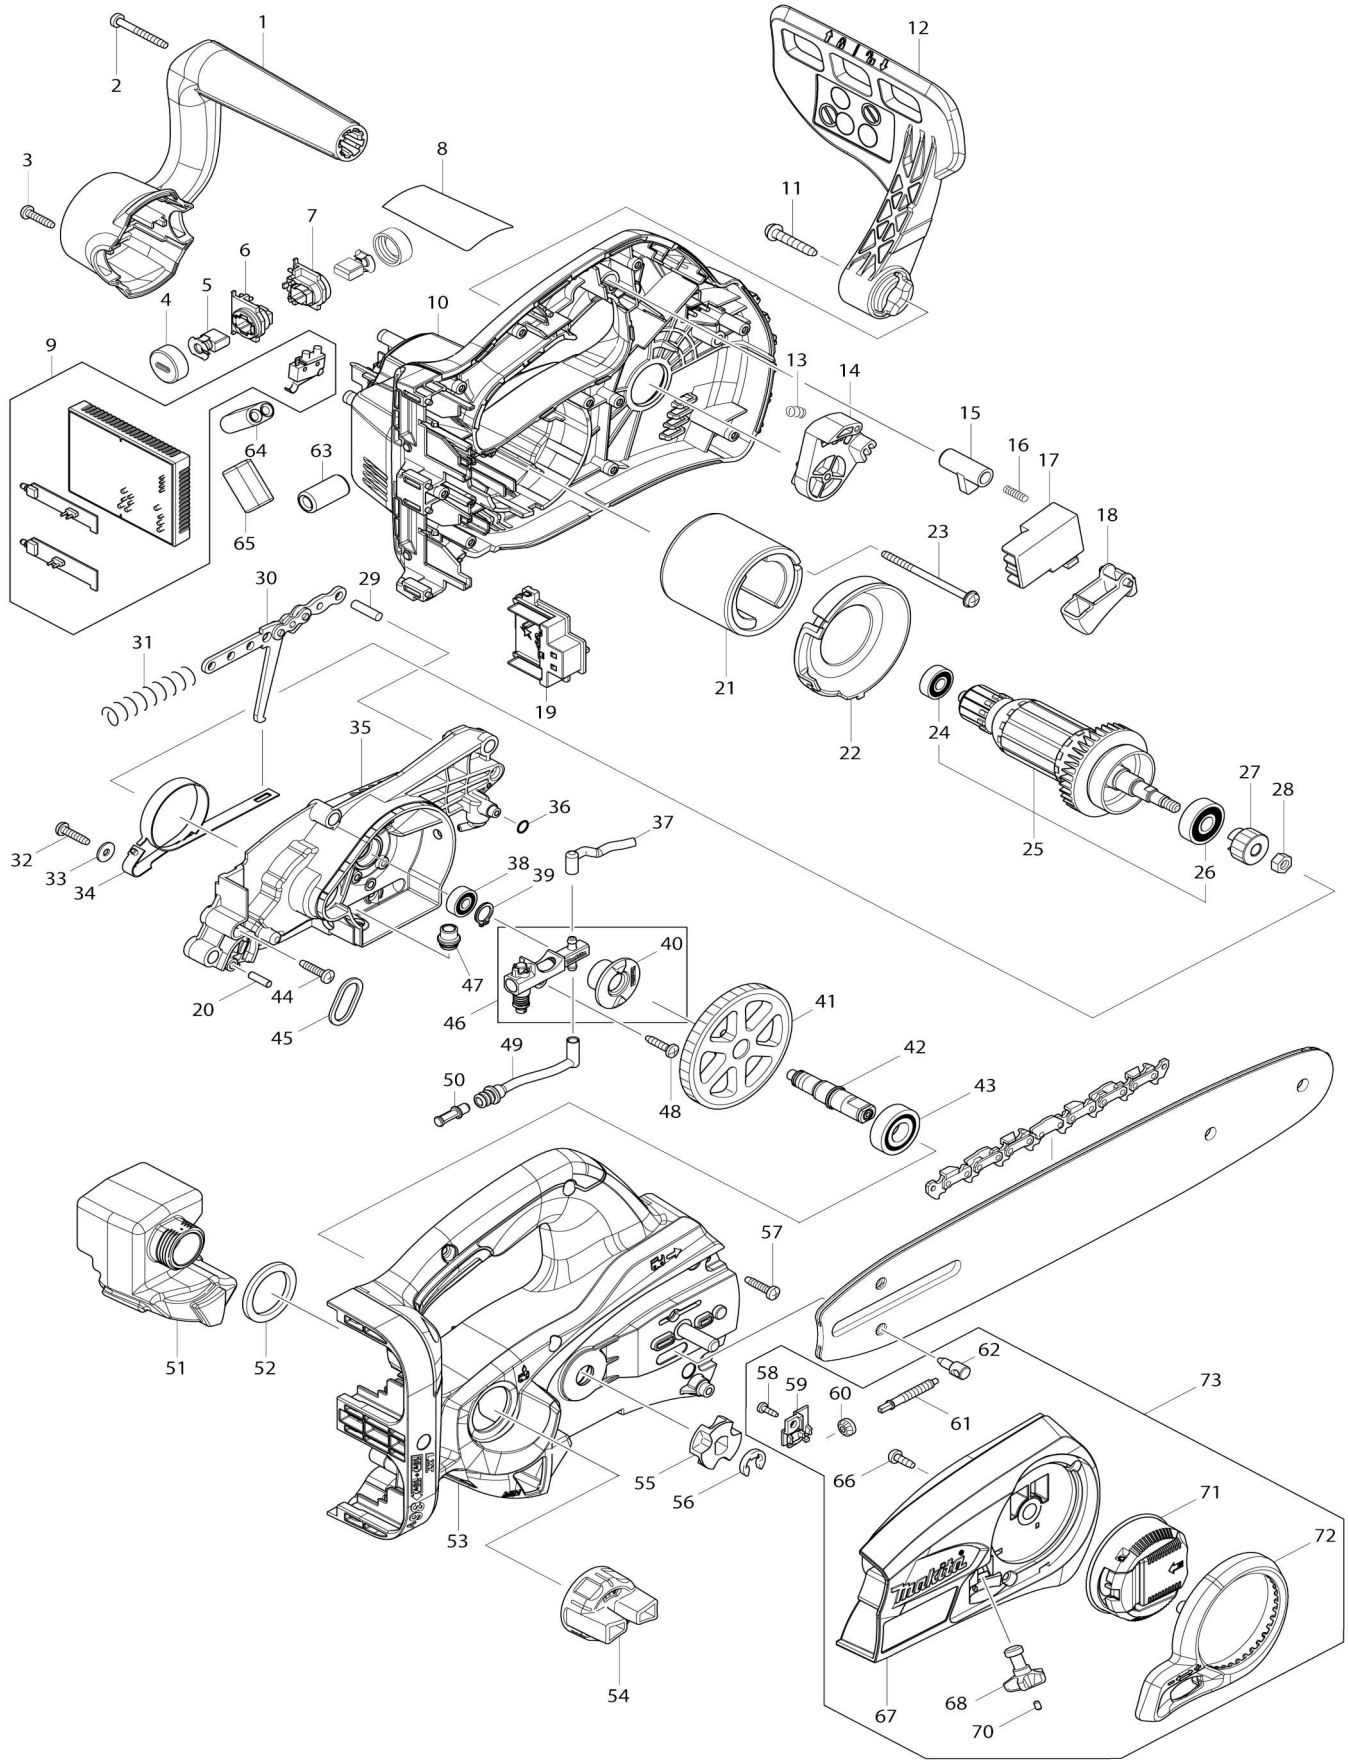

Model No.DUC302 SIERRA DE CADENA INALAMBRICA

Model No.DUC302 SIERRA DE CADENA INALAMBRICA

Artículo No.	No. de Partes	Descripción	Intercambialidad	Cantidad	Nuevo/Viejo	Nota 1	Nota 2
--------------	---------------	-------------	------------------	----------	-------------	--------	--------

Por favor declare No. de Partes cuando ordene.

Fecha de Impresión 21/01/2025