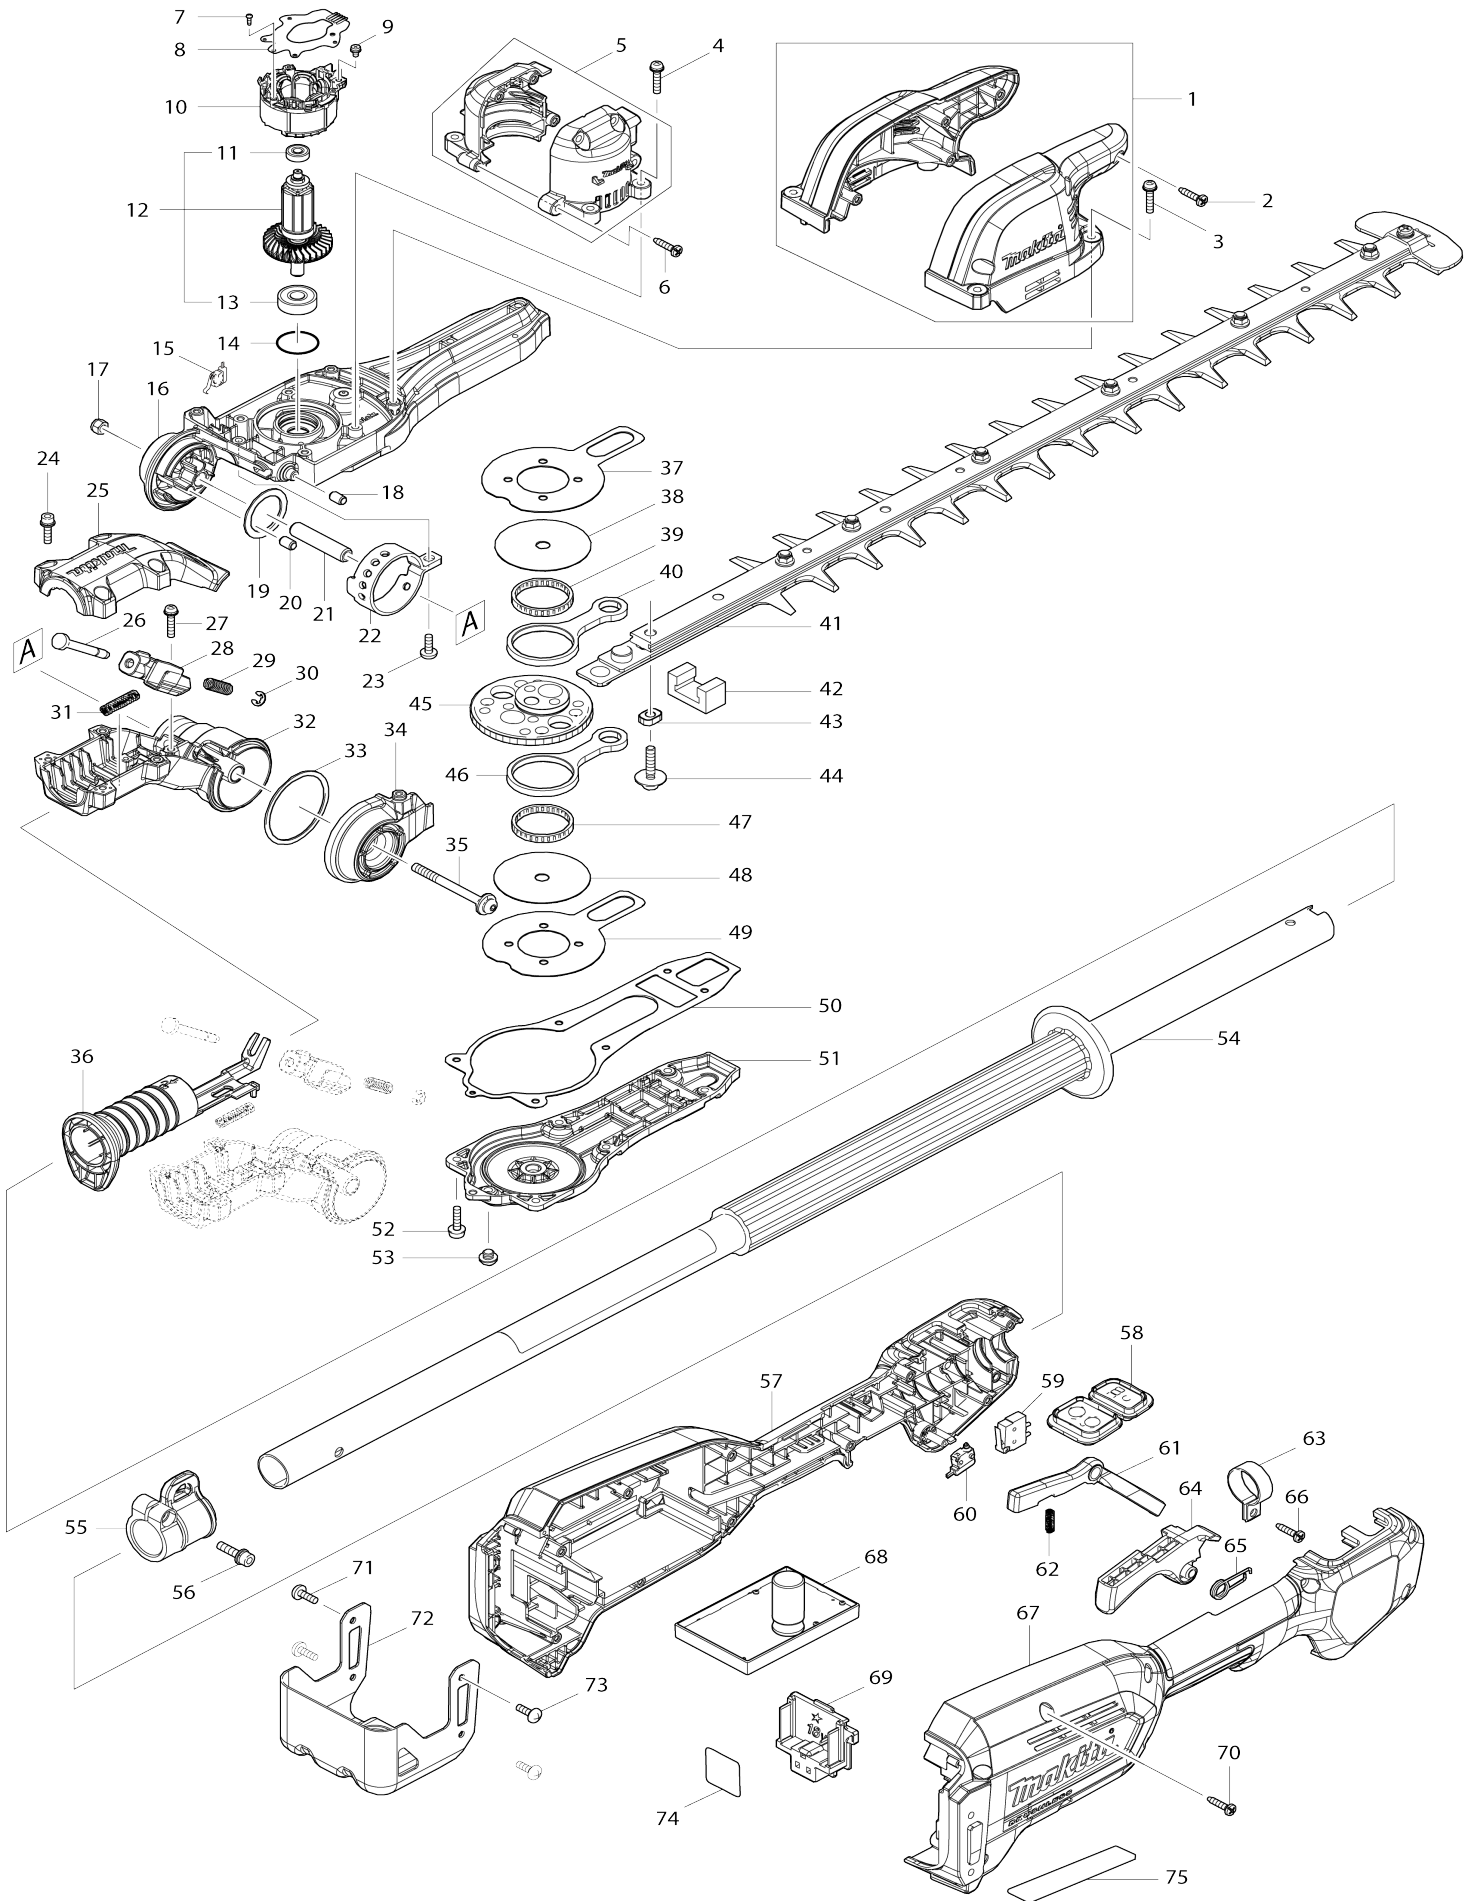

Model No. DUN500W CORDLESS POLE HEDGE TRIMMER

Model No.DUN500W CORDLESS POLE HEDGE TRIMMER

Artículo No.	No. de Partes	Descripción	Intercambibilidad	Cantidad	Nuevo/Viejo	Nota 1	Nota 2
--------------	---------------	-------------	-------------------	----------	-------------	--------	--------

Por favor declare No. de Partes cuando ordene.

Fecha de Impresión 21/01/2025