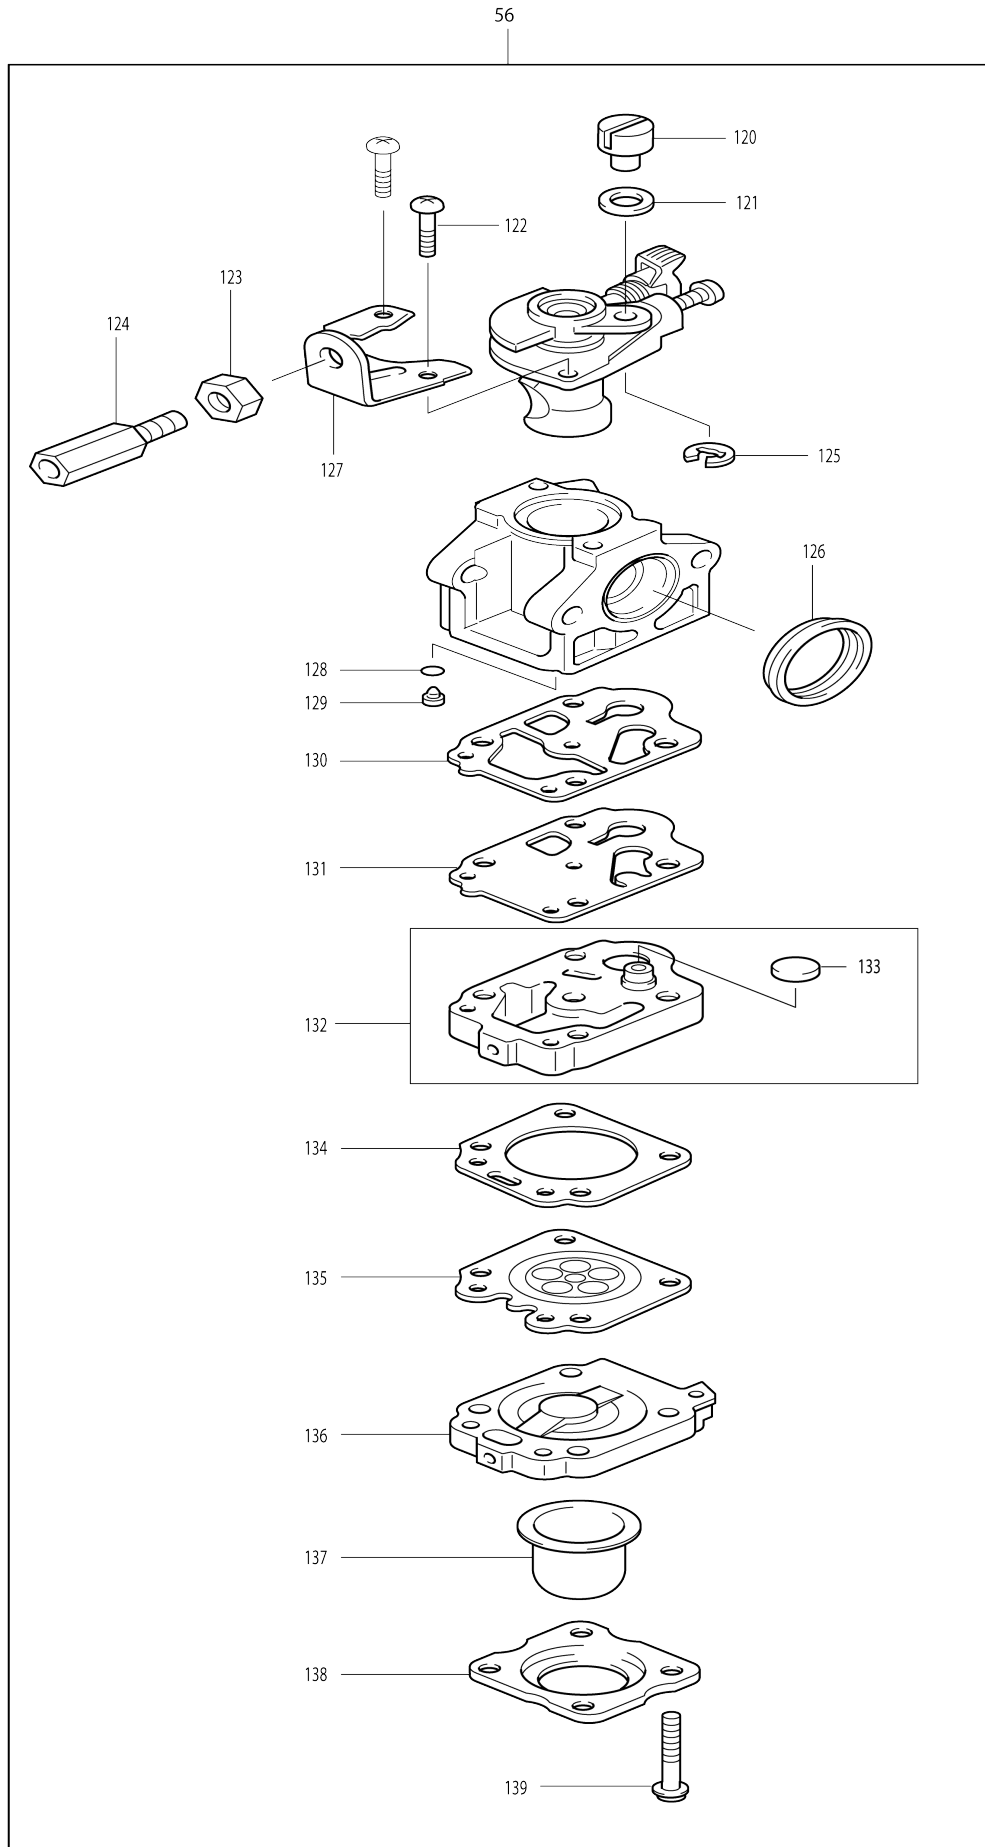

Model No.EM2500U DESBROZADORA

Model No.EM2500U DESBROZADORA

Model No.EM2500U DESBROZADORA

Model No.EM2500U DESBROZADORA

Artículo No.	No. de Partes	Descripción	Intercambilidad	Cantidad	Nuevo/Viejo	Nota 1	Nota 2
001	DA00000062	ENSAMBLE DEL ARRANCADOR RETRACTIL P/EM2500U		1			
002	DA00000063	POLEA P/EM2500U		1			
003	DA00000064	RETEN DEL ACEITE P/EM2500U		1			
004	DA00000065	ENSAMBLE DE LA CAJA DEL CIGUEÑAL 2 P/EM2500U		1			
004		INC. 3,5					
005	DA00000066	BALERO 6001C3 P/EM2500U		1			
006	DA00000067	SOCKET HEAD BOLT M5X45 P/EM2500U		2			
007	DA00000068	SILENCIADOR P/EM2500U		1			
008	DA00000069	PLACA SOPORTE DEL SILENCIADOR P/EM2500U		1			
009	DA00000070	AMORTIGUADOR DE GOMA P/EM2500U		2			
010	DA00000071	ANILLO DE SEGURIDAD P/EM2500U		2			
011	DA00000072	PERNO DEL PISTON		1			
012	DA00000073	BALERO DE AGUJAS 8 P/EM2500U		1			
013	DA00000074	PISTÓN P/EM2500U		1			
014	DA00000075	ANILLO DEL PISTON P/EM2500U		1			
015	DA00000076	CIGUEÑAL COMPLETO P/EM2500U		1			
016	DA00000077	CHAVETA P/EM2500U		1			
017	DA00000078	JUNTA DEL CILINDRO P/EM2500U		1			
018	DA00000079	CILINDRO DEL PISTON P/EM2500U		1			
019	DA00000080	TORNILLO		2			
020	DA00000081	CUBIERTA DEL CILINDRO P/EM2500U		1			
021	DA00000082	TAPPING SCREW 5X14		1			
022	DA00000083	BOBINA DE ENCENDIDO EM2500U		1			
023	DA00000084	SCREW ASS'Y M4X20		2			
024	DA00000085	BUJÍA DE ENCENDIDO P/EM2500U		1	*		
024-1	168648-5	Bujía (BPMR7A)	O	1			
025	DA00000086	JUNTA DE LA CAJA DEL CIGUEÑAL EM2500U		1			
026	DA00000066	BALERO 6001C3 P/EM2500U		1			
027	DA00000087	ENSAMBLE DE LA CAJA DEL CIGUEÑAL 1 EM2500U		1			
027		INC. 26,70					
028	DA00000088	TORNILLO M5X25 P/EM2500U		5			
029	DA00000089	VOLANTE EM2500U		1			
030	DA00000090	ENSAMBLE DEL EMBRAGUE		1			
C10	DA00001247	CLUTCH SPRING		1			
031	DA00000091	TAMBOR DEL EMBRAGUE		1			
032	DA00000092	ANILLO DE SEGURIDAD EXTERNO EM2500U		1			