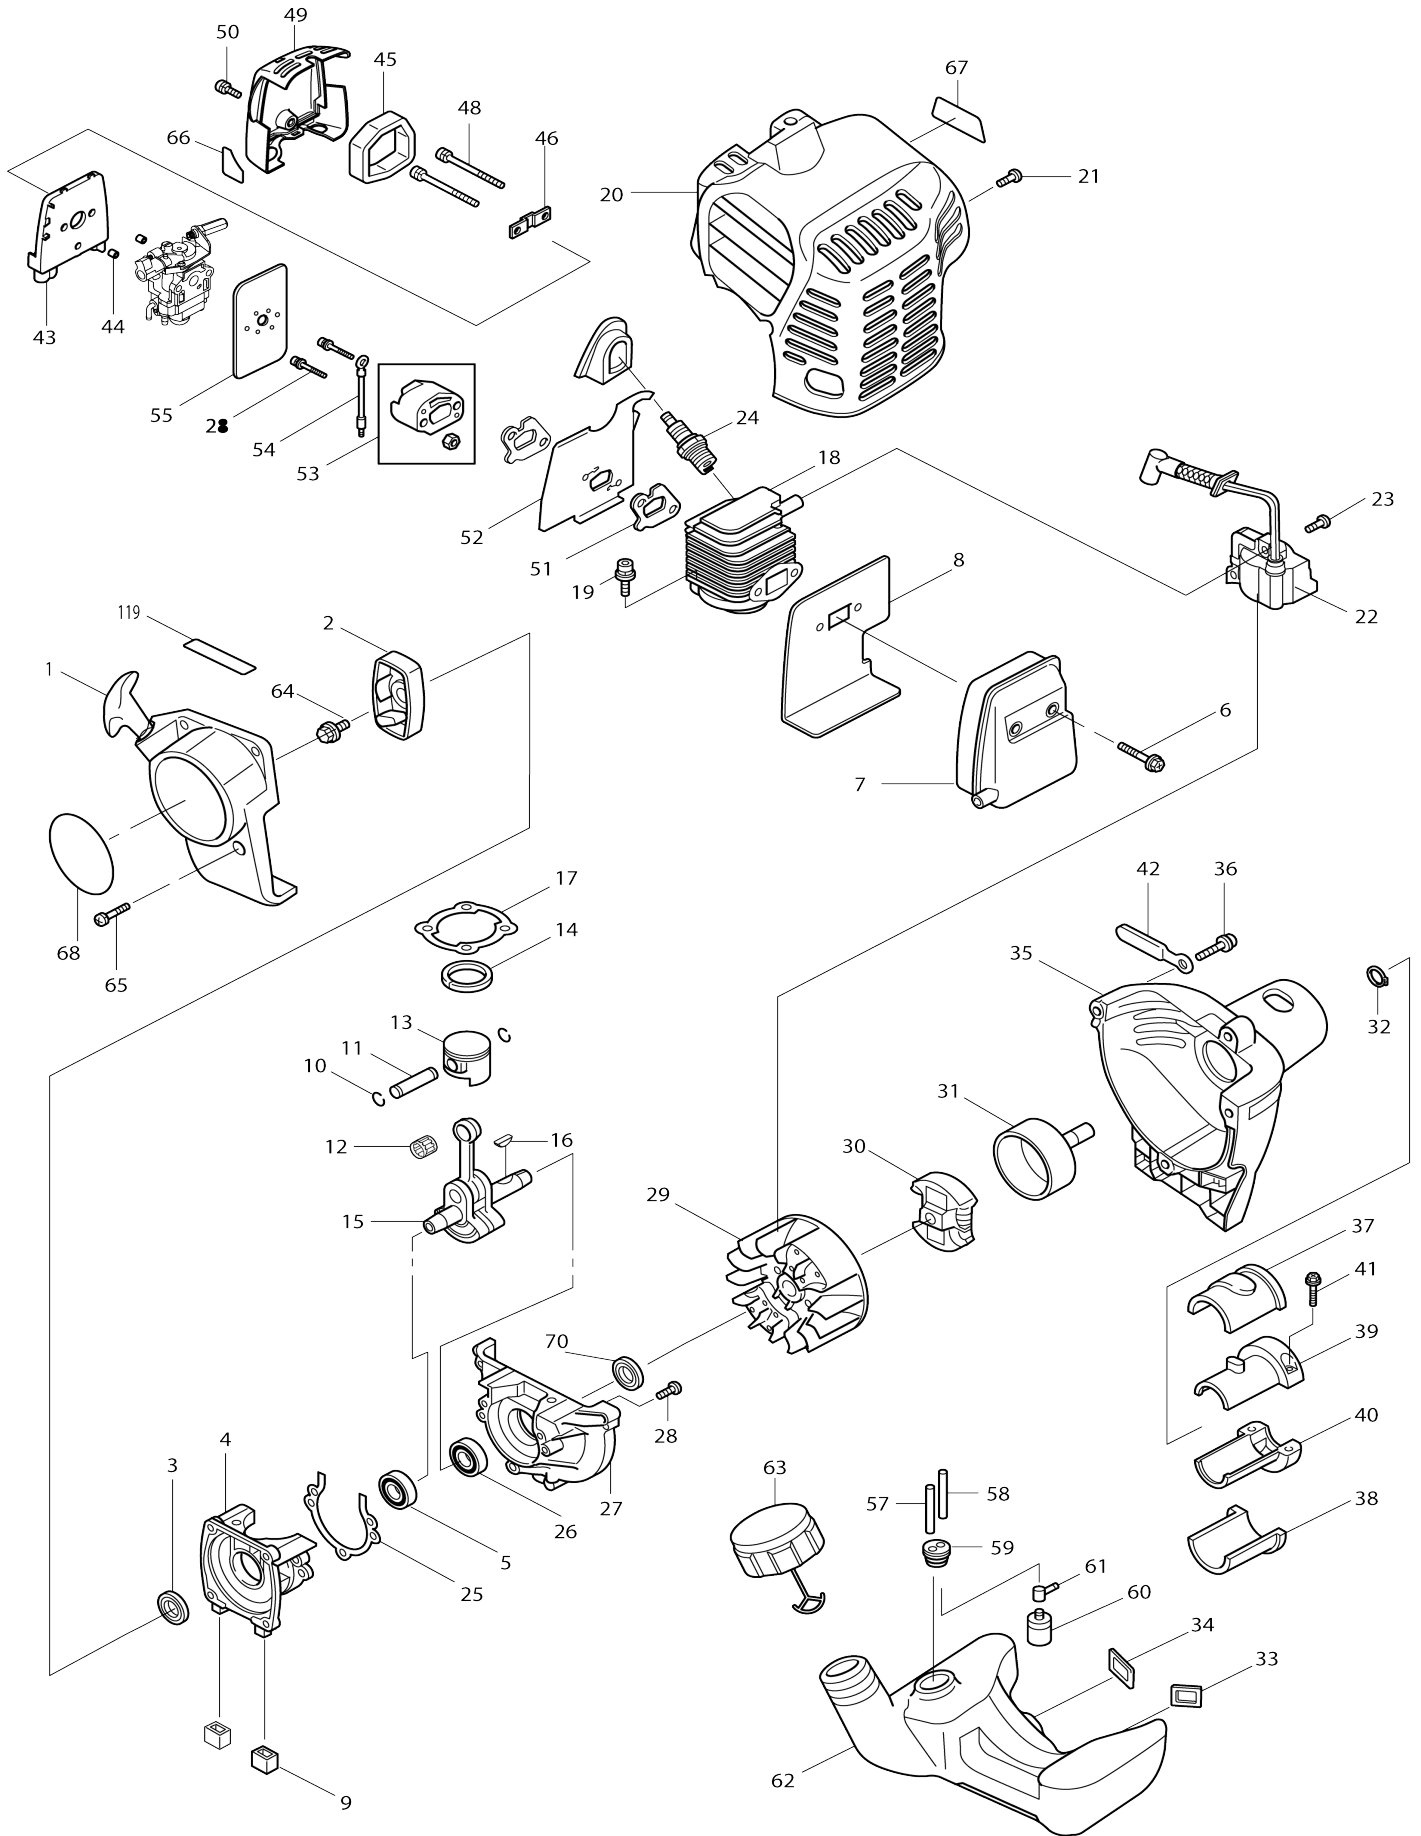

Model No.EM2500U DESBROZADORA

Model No.EM2500U DESBROZADORA

Model No.EM2500U DESBROZADORA

Model No.EM2500U DESBROZADORA

Artículo No.	No. de Partes	Descripción	Intercambilidad	Cantidad	Nuevo/Viejo	Nota 1	Nota 2
001	DA00000062	ENSAMBLE DEL ARRANCADOR RETRACTIL P/EM2500U		1			
002	DA00000063	POLEA P/EM2500U		1			
003	DA00000064	RETEN DEL ACEITE P/EM2500U		1			
004	DA00000065	ENSAMBLE DE LA CAJA DEL CIGUEÑAL 2 P/EM2500U		1			
004		INC. 3,5					
005	DA00000066	BALERO 6001C3 P/EM2500U		1			
006	DA00000067	SOCKET HEAD BOLT M5X45 P/EM2500U		2			
007	DA00000068	SILENCIADOR P/EM2500U		1			
008	DA00000069	PLACA SOPORTE DEL SILENCIADOR P/EM2500U		1			
009	DA00000070	AMORTIGUADOR DE GOMA P/EM2500U		2			
010	DA00000071	ANILLO DE SEGURIDAD P/EM2500U		2			
011	DA00000072	PERNO DEL PISTON		1			
012	DA00000073	BALERO DE AGUJAS 8 P/EM2500U		1			
013	DA00000074	PISTÓN P/EM2500U		1			
014	DA00000075	ANILLO DEL PISTON P/EM2500U		1			
015	DA00000076	CIGUEÑAL COMPLETO P/EM2500U		1			
016	DA00000077	CHAVETA P/EM2500U		1			
017	DA00000078	JUNTA DEL CILINDRO P/EM2500U		1			
018	DA00000079	CILINDRO DEL PISTON P/EM2500U		1			
019	DA00000080	TORNILLO		2			
020	DA00000081	CUBIERTA DEL CILINDRO P/EM2500U		1			
021	DA00000082	TAPPING SCREW 5X14		1			
022	DA00000083	BOBINA DE ENCENDIDO EM2500U		1			
023	DA00000084	SCREW ASS'Y M4X20		2			
024	DA00000085	BUJÍA DE ENCENDIDO P/EM2500U		1	*		
024-1	168648-5	Bujía (BPMR7A)	O	1			
025	DA00000086	JUNTA DE LA CAJA DEL CIGUEÑAL EM2500U		1			
026	DA00000066	BALERO 6001C3 P/EM2500U		1			
027	DA00000087	ENSAMBLE DE LA CAJA DEL CIGUEÑAL 1 EM2500U		1			
027		INC. 26,70					
028	DA00000088	TORNILLO M5X25 P/EM2500U		5			
029	DA00000089	VOLANTE EM2500U		1			
030	DA00000090	ENSAMBLE DEL EMBRAGUE		1			
C10	DA00001247	CLUTCH SPRING		1			
031	DA00000091	TAMBOR DEL EMBRAGUE		1			
032	DA00000092	ANILLO DE SEGURIDAD EXTERNO EM2500U		1			