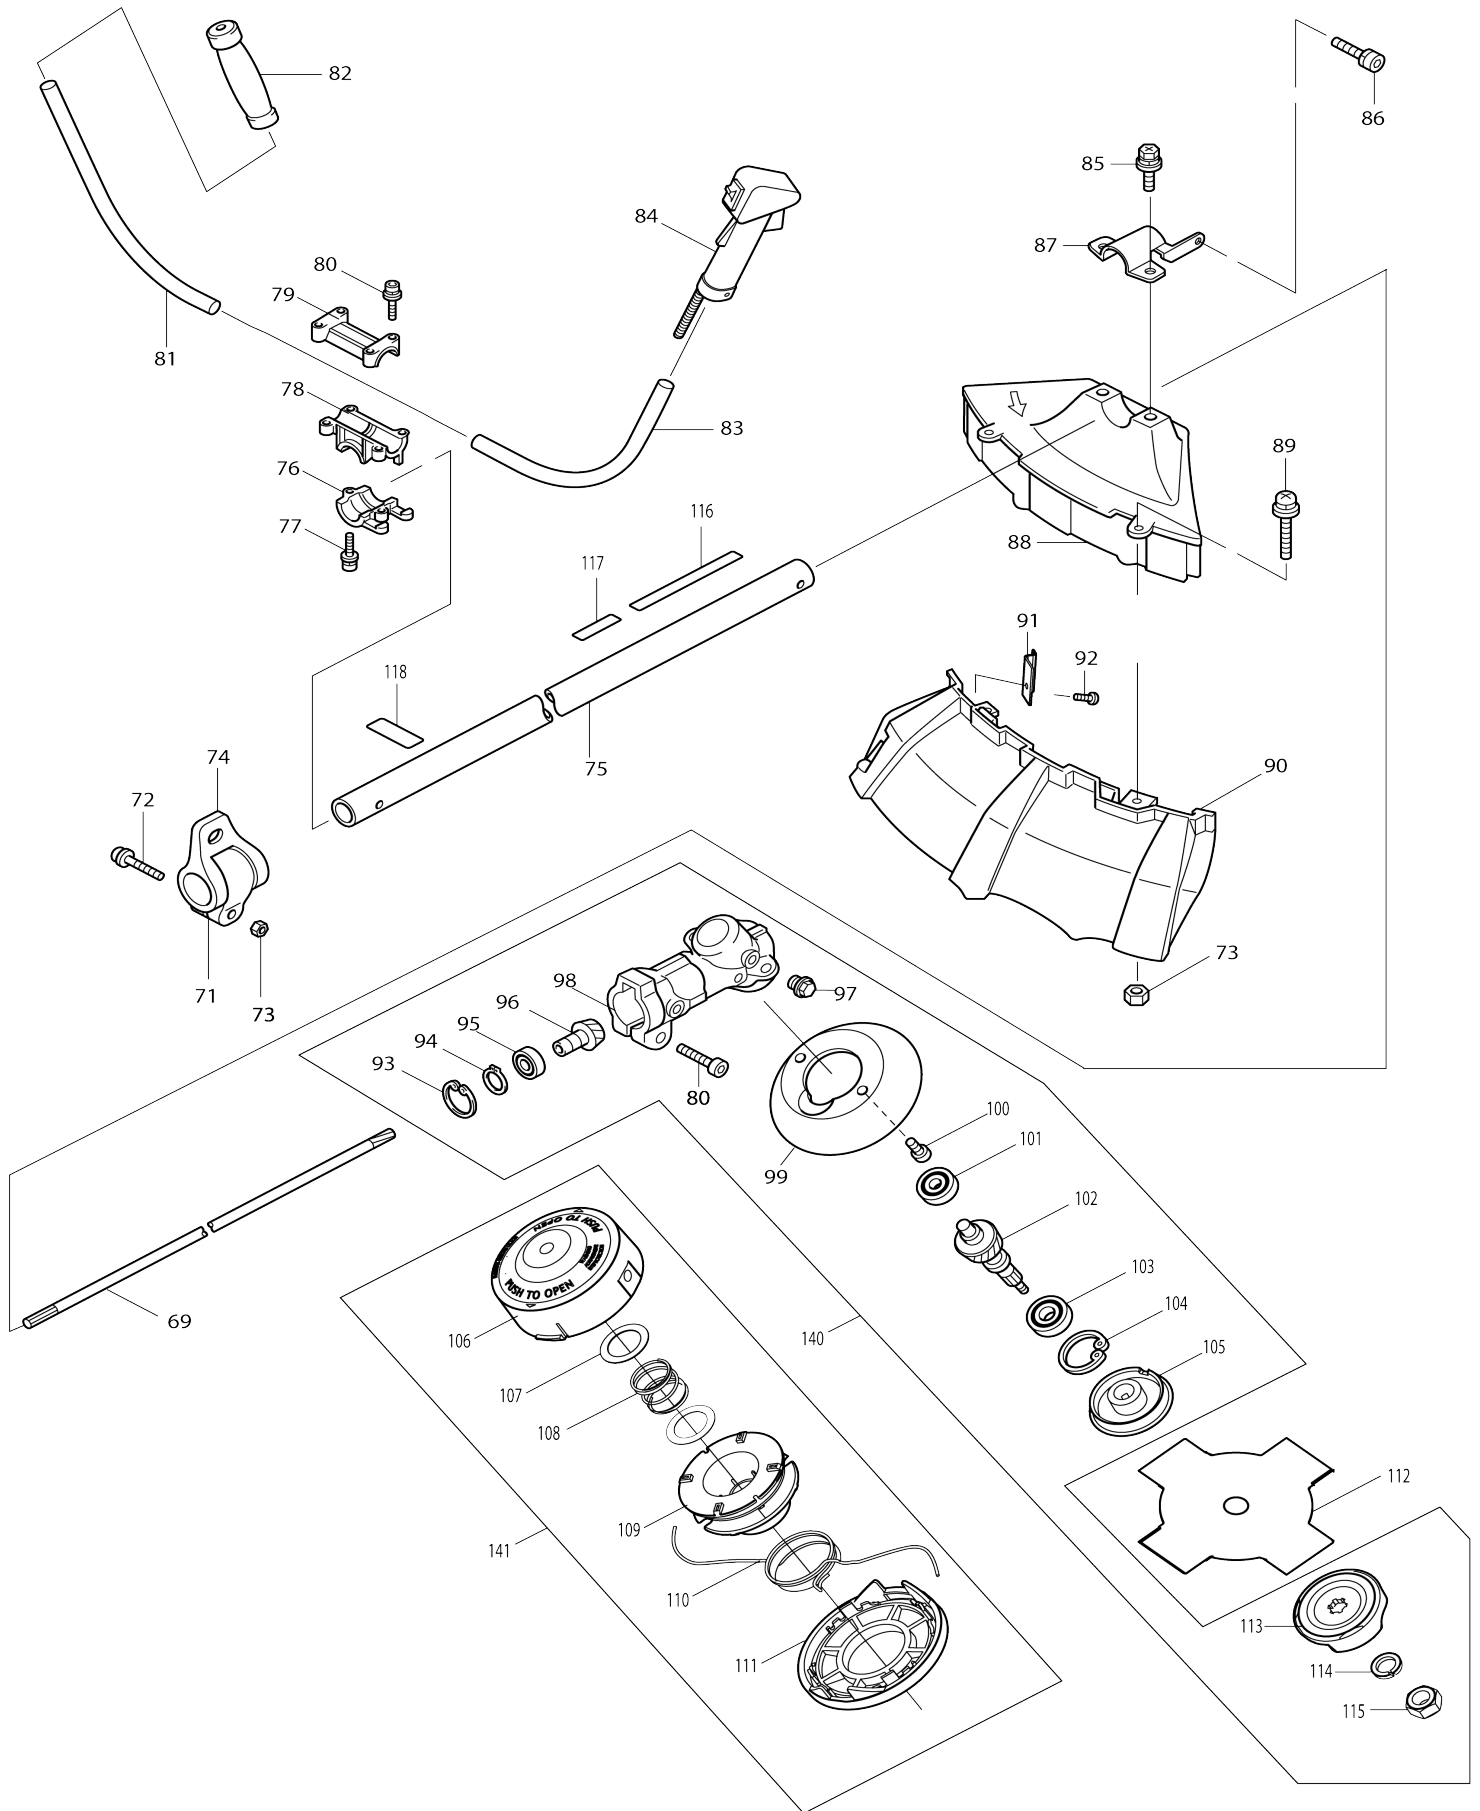

Model No.EM2500U DESBROZADORA

Model No.EM2500U DESBROZADORA

Model No.EM2500U DESBROZADORA

Model No.EM2500U DESBROZADORA

Artículo No.	No. de Partes	Descripción	Intercambilidad	Cantidad	Nuevo/Viejo	Nota 1	Nota 2
001	DA00000062	ENSAMBLE DEL ARRANCADOR RETRACTIL P/EM2500U		1			
002	DA00000063	POLEA P/EM2500U		1			
003	DA00000064	RETEN DEL ACEITE P/EM2500U		1			
004	DA00000065	ENSAMBLE DE LA CAJA DEL CIGUEÑAL 2 P/EM2500U		1			
004		INC. 3,5					
005	DA00000066	BALERO 6001C3 P/EM2500U		1			
006	DA00000067	SOCKET HEAD BOLT M5X45 P/EM2500U		2			
007	DA00000068	SILENCIADOR P/EM2500U		1			
008	DA00000069	PLACA SOPORTE DEL SILENCIADOR P/EM2500U		1			
009	DA00000070	AMORTIGUADOR DE GOMA P/EM2500U		2			
010	DA00000071	ANILLO DE SEGURIDAD P/EM2500U		2			
011	DA00000072	PERNO DEL PISTON		1			
012	DA00000073	BALERO DE AGUJAS 8 P/EM2500U		1			
013	DA00000074	PISTÓN P/EM2500U		1			
014	DA00000075	ANILLO DEL PISTON P/EM2500U		1			
015	DA00000076	CIGUEÑAL COMPLETO P/EM2500U		1			
016	DA00000077	CHAVETA P/EM2500U		1			
017	DA00000078	JUNTA DEL CILINDRO P/EM2500U		1			
018	DA00000079	CILINDRO DEL PISTON P/EM2500U		1			
019	DA00000080	TORNILLO		2			
020	DA00000081	CUBIERTA DEL CILINDRO P/EM2500U		1			
021	DA00000082	TAPPING SCREW 5X14		1			
022	DA00000083	BOBINA DE ENCENDIDO EM2500U		1			
023	DA00000084	SCREW ASS'Y M4X20		2			
024	DA00000085	BUJÍA DE ENCENDIDO P/EM2500U		1	*		
024-1	168648-5	Bujía (BPMR7A)	O	1			
025	DA00000086	JUNTA DE LA CAJA DEL CIGUEÑAL EM2500U		1			
026	DA00000066	BALERO 6001C3 P/EM2500U		1			
027	DA00000087	ENSAMBLE DE LA CAJA DEL CIGUEÑAL 1 EM2500U		1			
027		INC. 26,70					
028	DA00000088	TORNILLO M5X25 P/EM2500U		5			
029	DA00000089	VOLANTE EM2500U		1			
030	DA00000090	ENSAMBLE DEL EMBRAGUE		1			
C10	DA00001247	CLUTCH SPRING		1			
031	DA00000091	TAMBOR DEL EMBRAGUE		1			
032	DA00000092	ANILLO DE SEGURIDAD EXTERNO EM2500U		1			