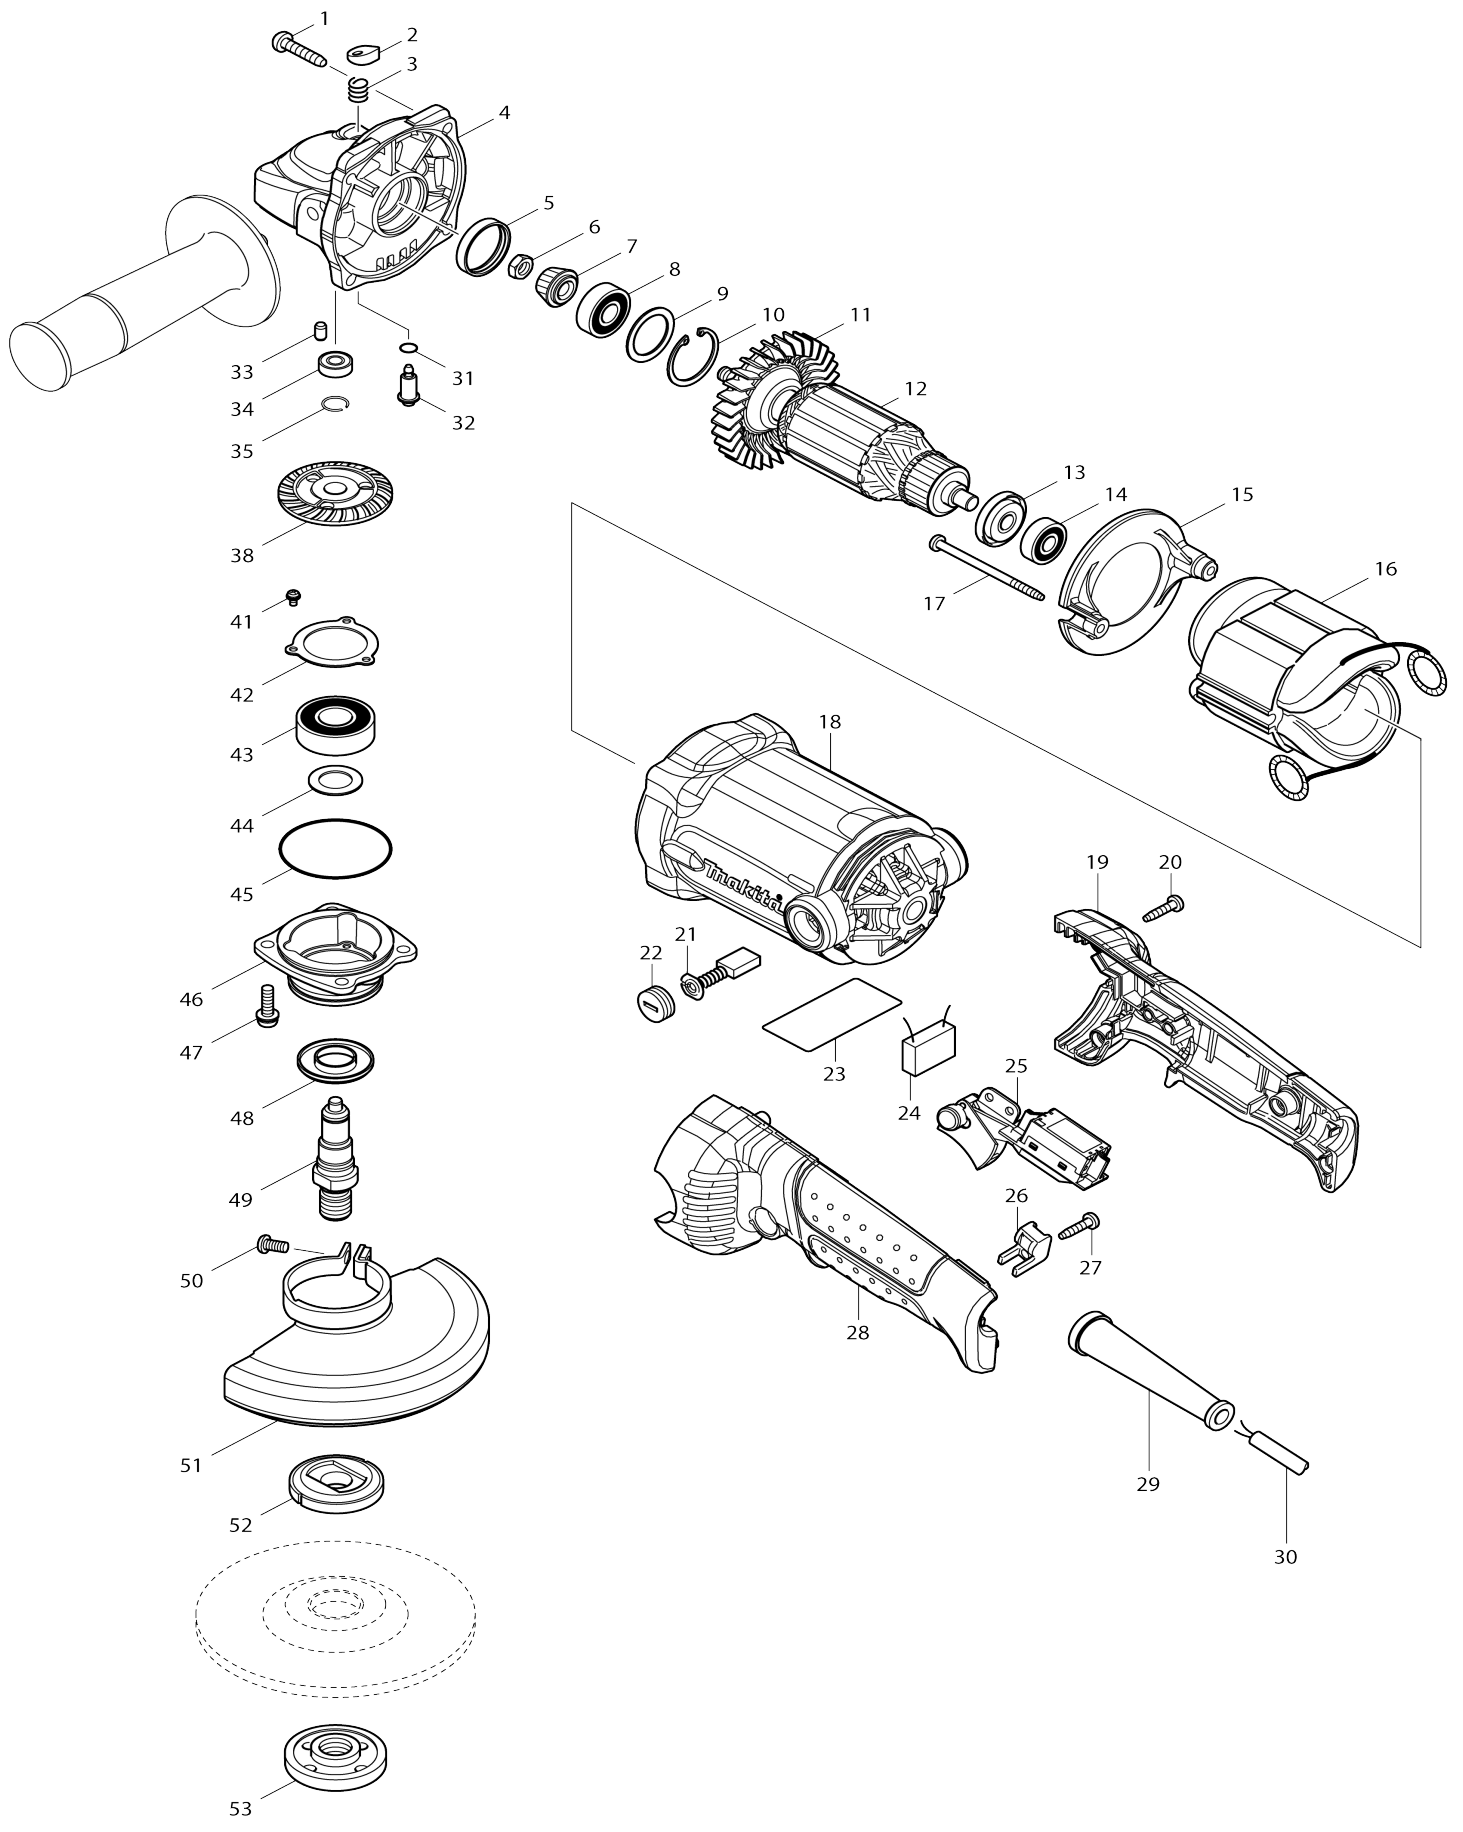

Model No.GA5010 ESMERILADORA ANGULAR

Model No.GA5010 ESMERILADORA ANGULAR

Artículo No.	No. de Partes	Descripción	Intercambibilidad	Cantidad	Nuevo/Viejo	Nota 1	Nota 2
--------------	---------------	-------------	-------------------	----------	-------------	--------	--------

Por favor declare No. de Partes cuando ordene.

Fecha de Impresión 21/01/2025