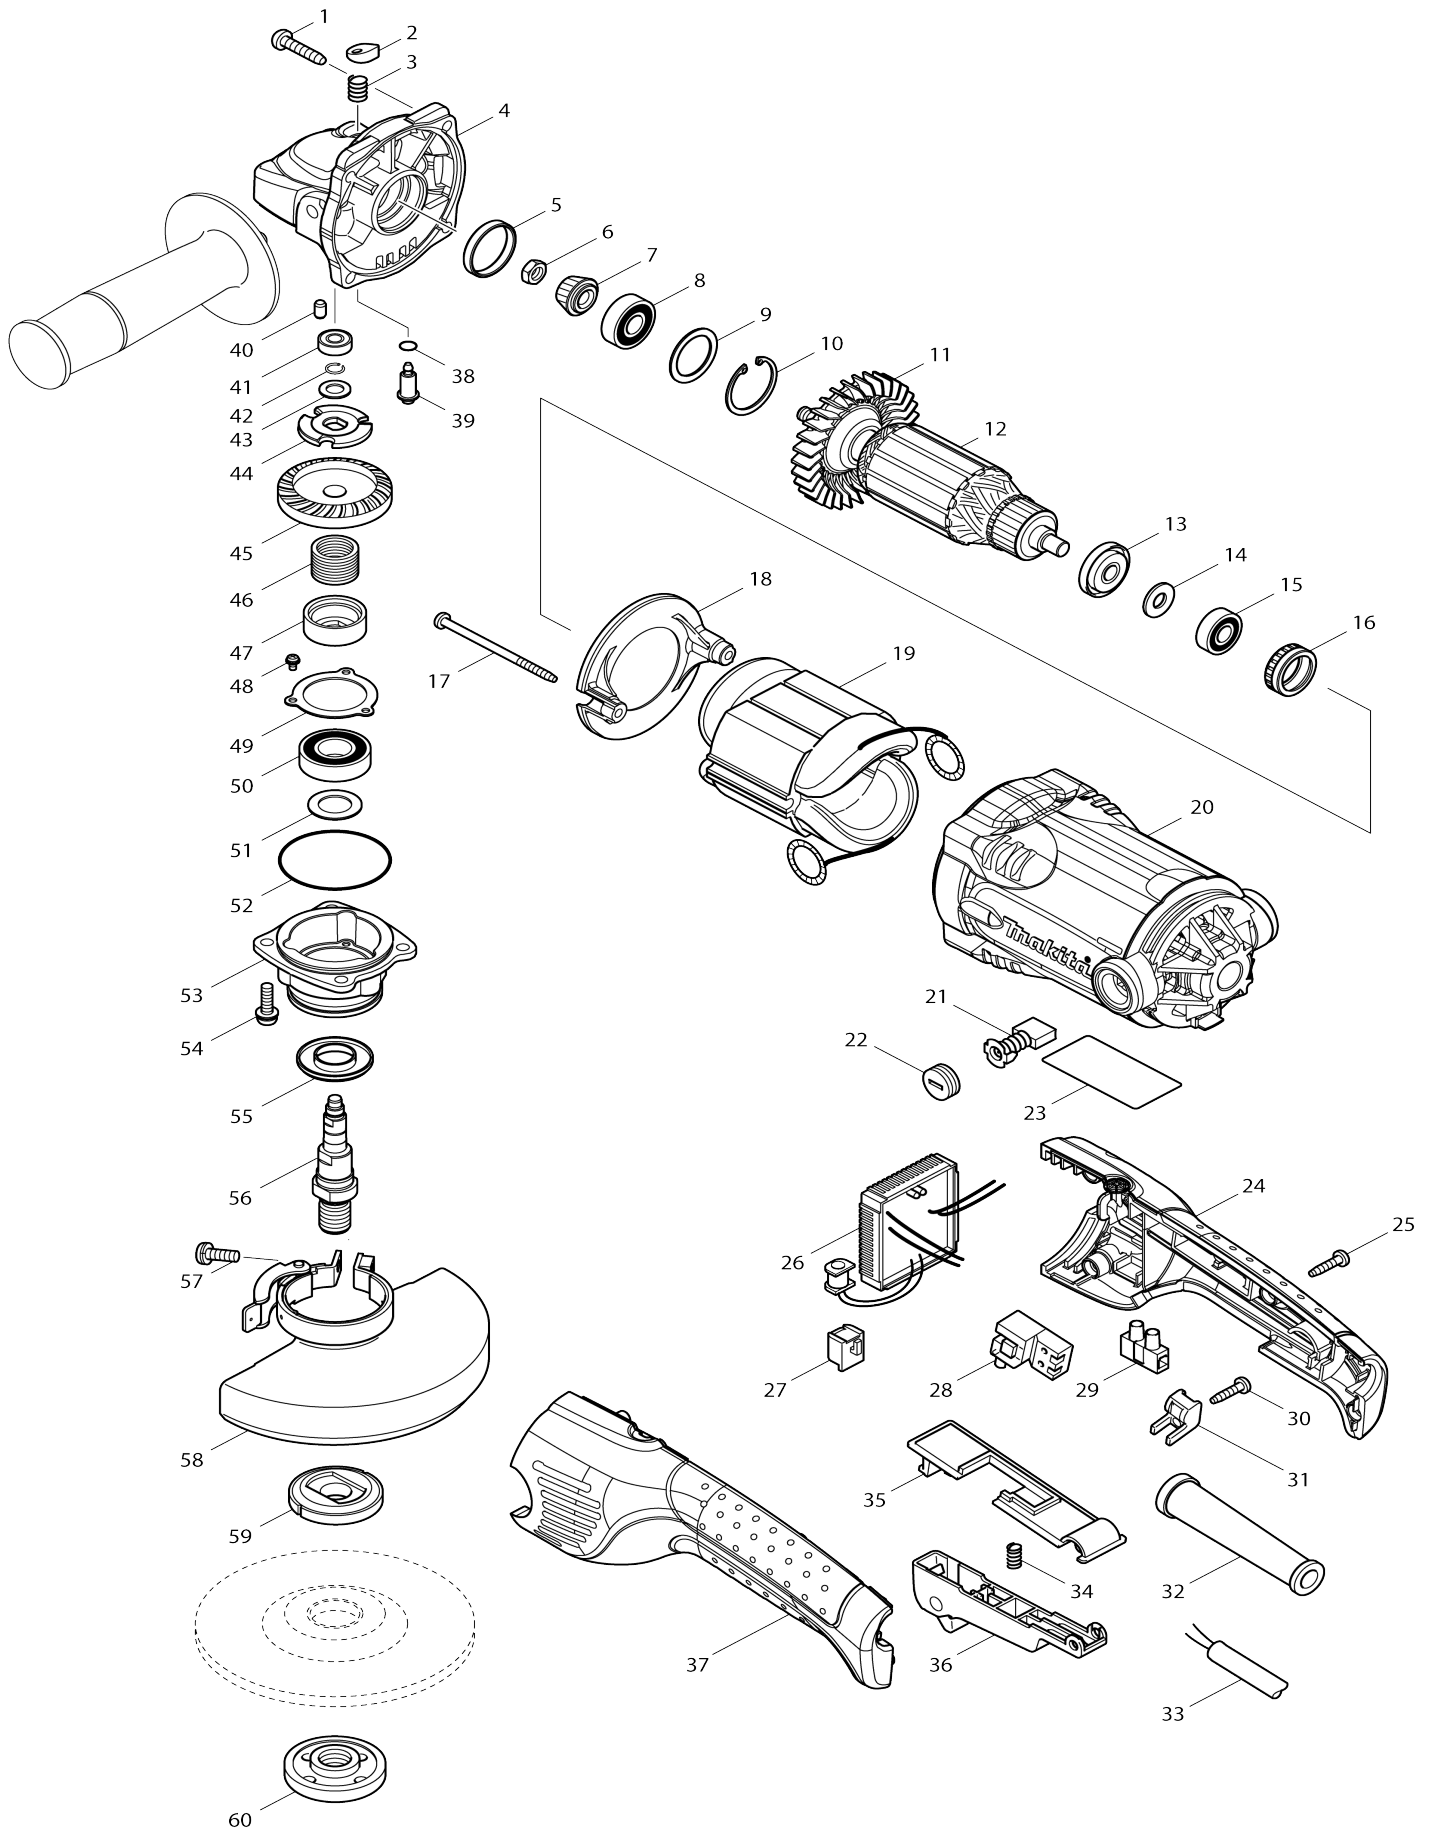

Model No.GA5021C ESMERILADORA ANGULAR

Model No.GA5021C ESMERILADORA ANGULAR

Artículo No.	No. de Partes	Descripción	Intercambibilidad	Cantidad	Nuevo/Viejo	Nota 1	Nota 2
--------------	---------------	-------------	-------------------	----------	-------------	--------	--------

Por favor declare No. de Partes cuando ordene.

Fecha de Impresión 21/01/2025