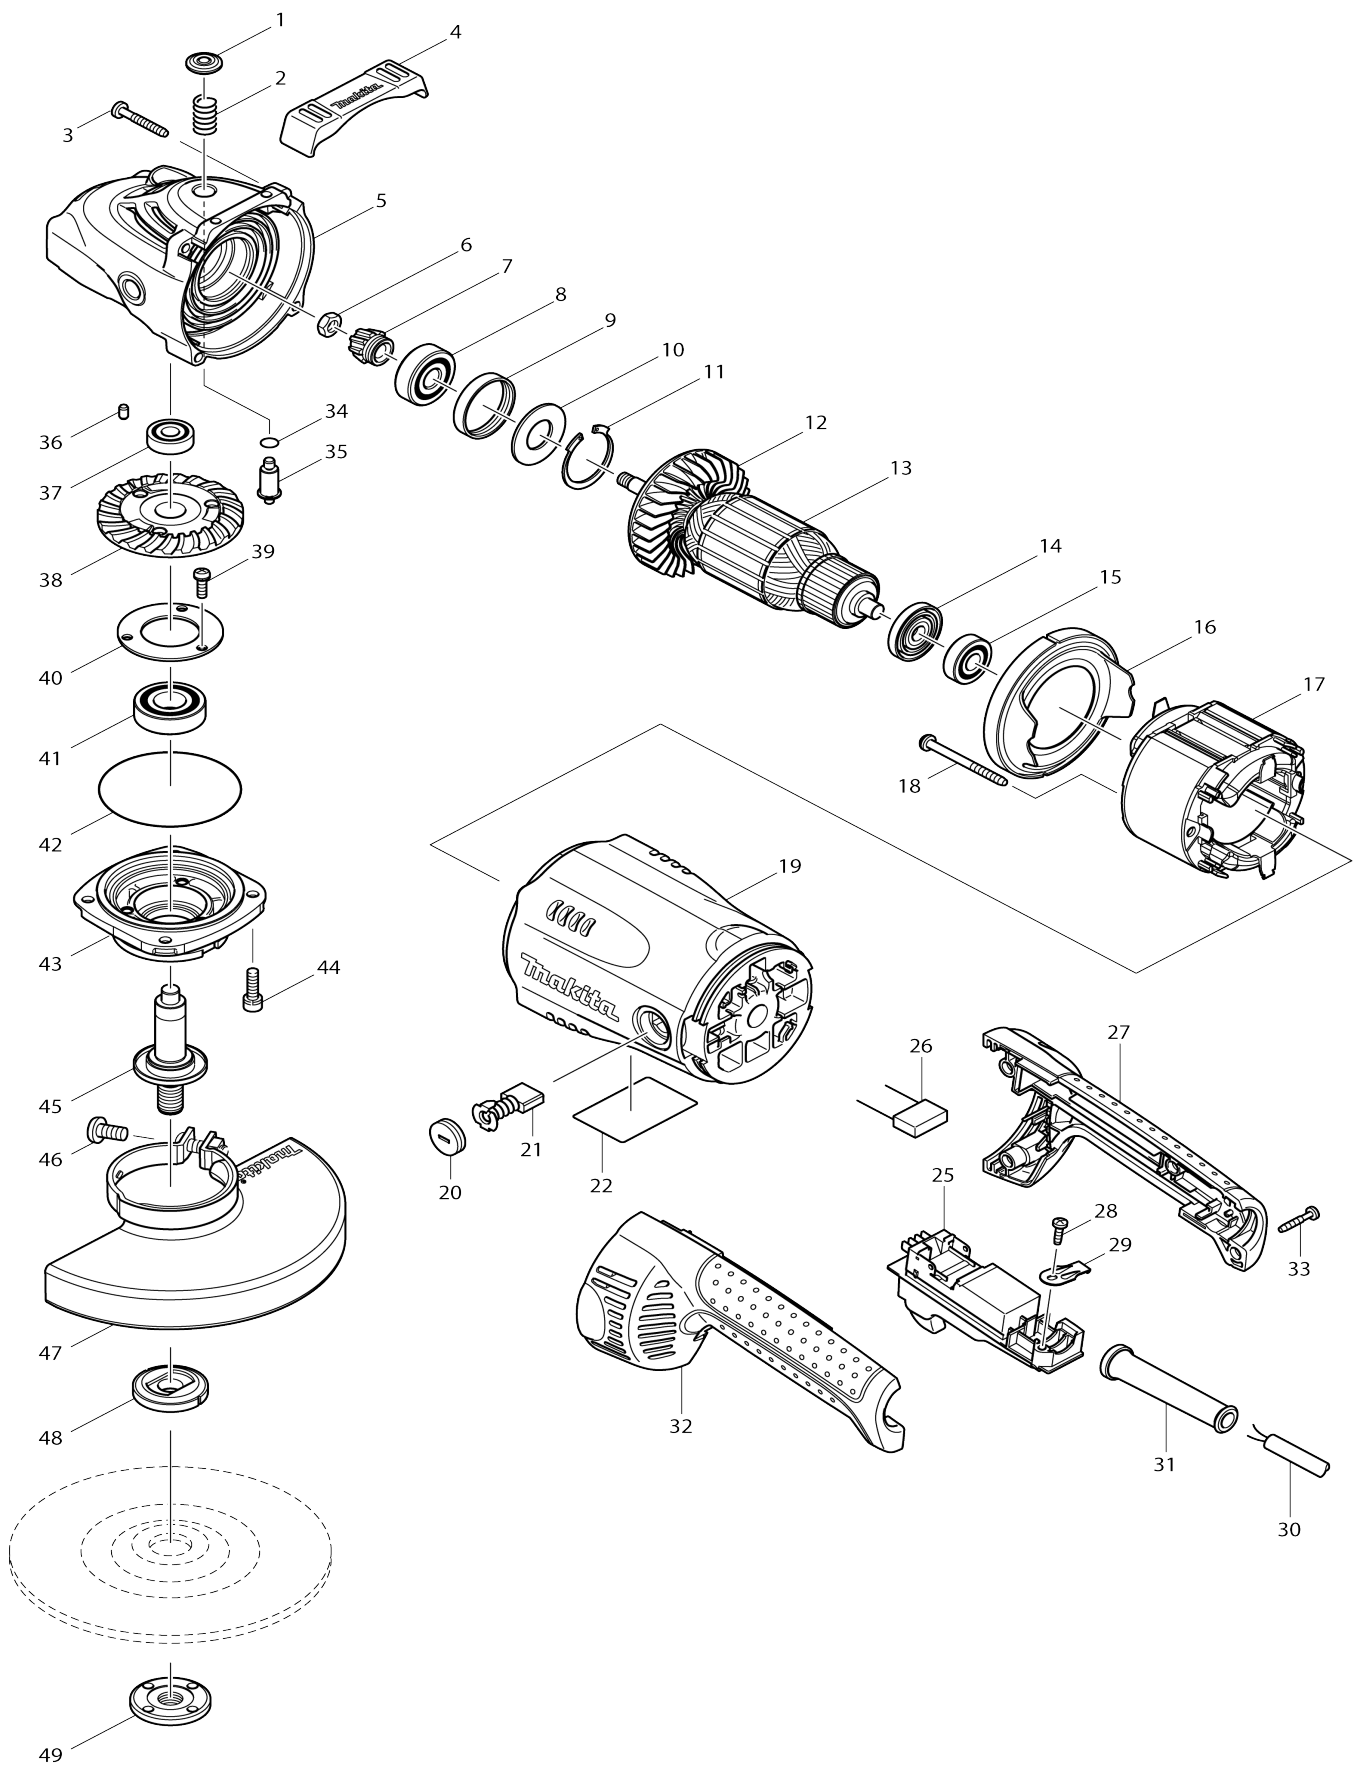

Model No.GA7020 ESMERILADORA ANGULAR

037-2	210067-2	Rodamiento de balines 6000ZZ	1		
038	227489-9	Engranaje espiral 53B	1		
039	265120-9	Tornillo de cabeza aplanada M5X 16	3		
040	285724-1	Retén del rodamiento 50	1		
041-2	211285-5	Rodamiento de balines 6203DD W	1		
042	213760-7	Anillo o-ring 78	1		
043	317988-0	Caja de rodamiento	1		
044	265541-5	Perno de cabeza hueca hexagon al M6X22	4		
045-1	158207-3	Eje completo A	1		
C10	345629-8	Anillo de laberinto 25	1		
046	265158-4	Tornillo de cabeza aplanada M8X 25	1		
047	154676-6	Cubierta de la rueda completa 1 80A	1		
047		INC. 46			
048-1	224378-9	Brida interna 45	1		
049	224568-4	Contratuerca 5/8-45	1		
050	233946-7	Anillo resorte 15	1		
051-1	892272-9	Etiqueta transparente	1	*	
A01	152539-0	Empuñadura completa 36	1		
A02	782412-6	Llave de contratuerca 28	1		

Por favor declare No. de Partes cuando ordene.

Fecha de Impresión 21/01/2025