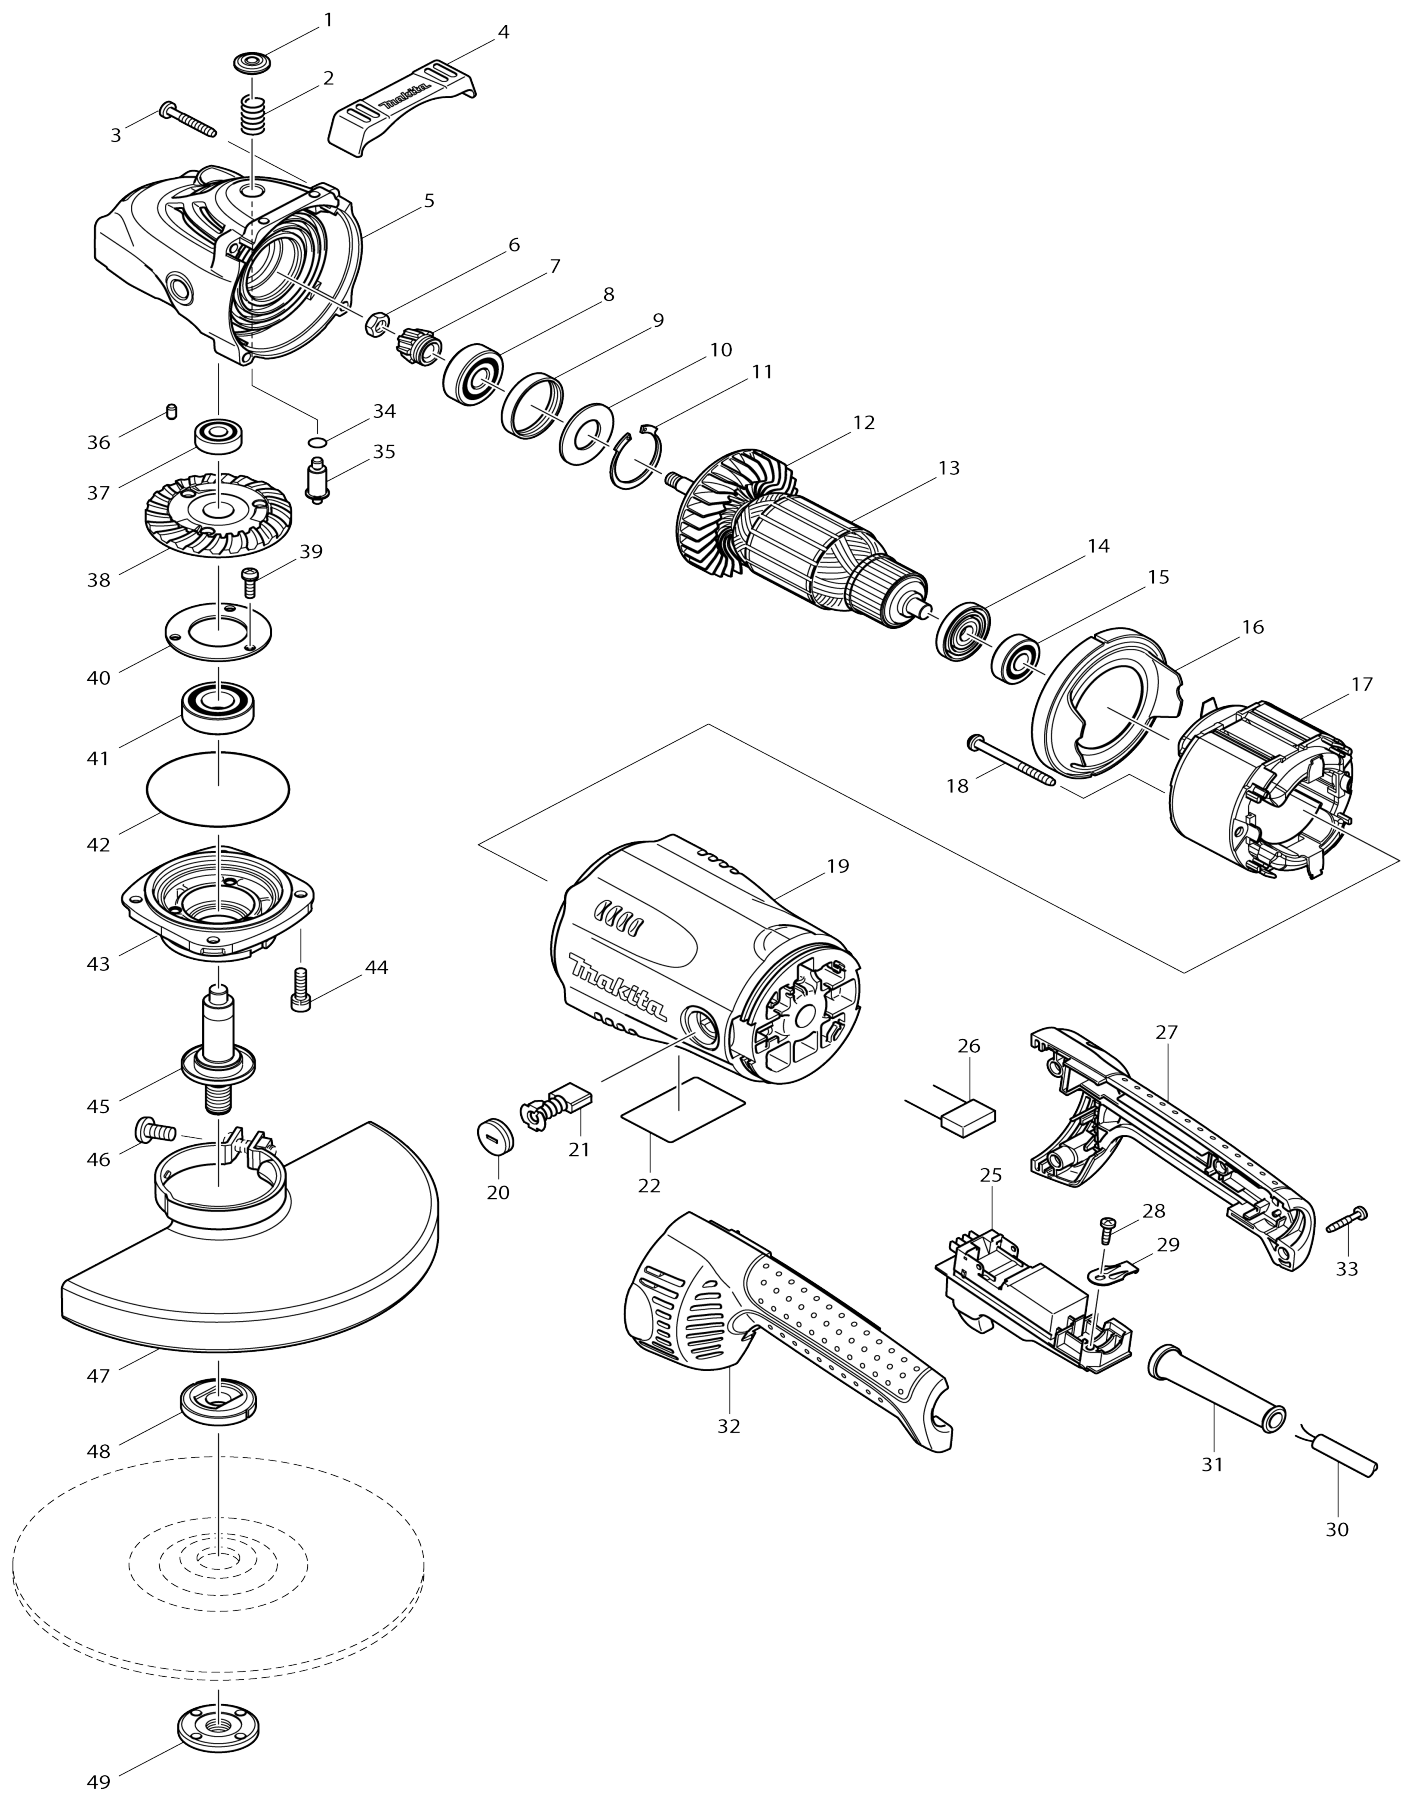

Model No.GA9020 ESMERILADORA ANGULAR

037-2	210067-2	Rodamiento de balines 6000ZZ	1		
038	227489-9	Engranaje espiral 53B	1		
039	265120-9	Tornillo de cabeza aplanada M5X 16	3		
040	285724-1	Retén del rodamiento 50	1		
041-2	211285-5	Rodamiento de balines 6203DD W	1		
042	213760-7	Anillo o-ring 78	1		
043	317988-0	Caja de rodamiento	1		
044	265541-5	Perno de cabeza hueca hexagon al M6X22	4		
045-1	158207-3	Eje completo A	1		
C10	345629-8	Anillo de laberinto 25	1		
046	265158-4	Tornillo de cabeza aplanada M8X 25	1		
047	154676-6	Cubierta de la rueda completa 1 80A	1		
047		INC. 46			
048-1	224378-9	Brida interna 45	1		
049	224568-4	Contratuerca 5/8-45	1		
050	233946-7	Anillo resorte 15	1		
051-1	892272-9	Etiqueta transparente	1	*	
A01	152539-0	Empuñadura completa 36	1		
A02	782412-6	Llave de contratuerca 28	1		

Por favor declare No. de Partes cuando ordene.

Fecha de Impresión 21/01/2025