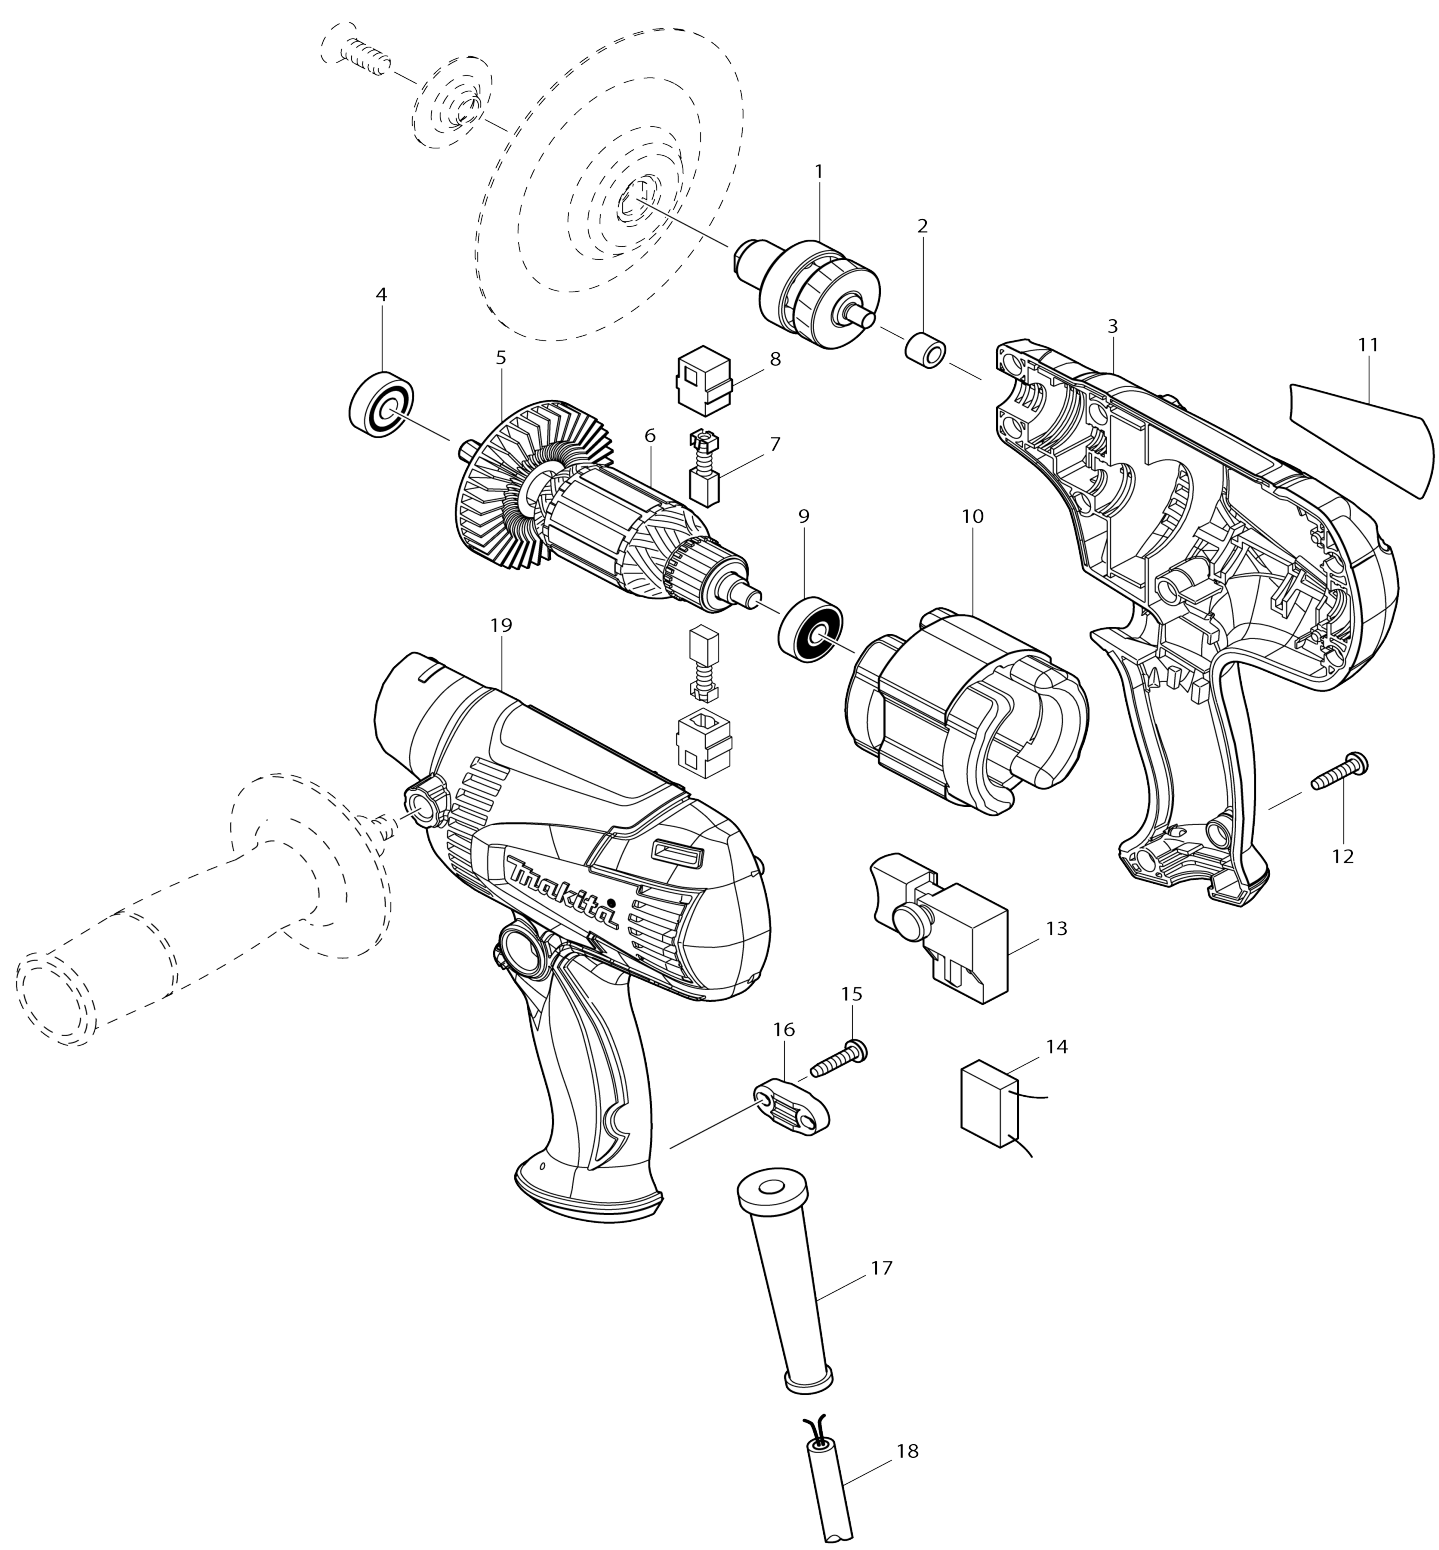

Model No.GV5010 LIJADORA DE DISCO

# Model No.GV5010 LIJADORA DE DISCO

Artículo No.	No. de Partes	Descripción	Intercambilidad	Cantidad	Nuevo/Viejo	Nota 1	Nota 2
--------------	---------------	-------------	-----------------	----------	-------------	--------	--------