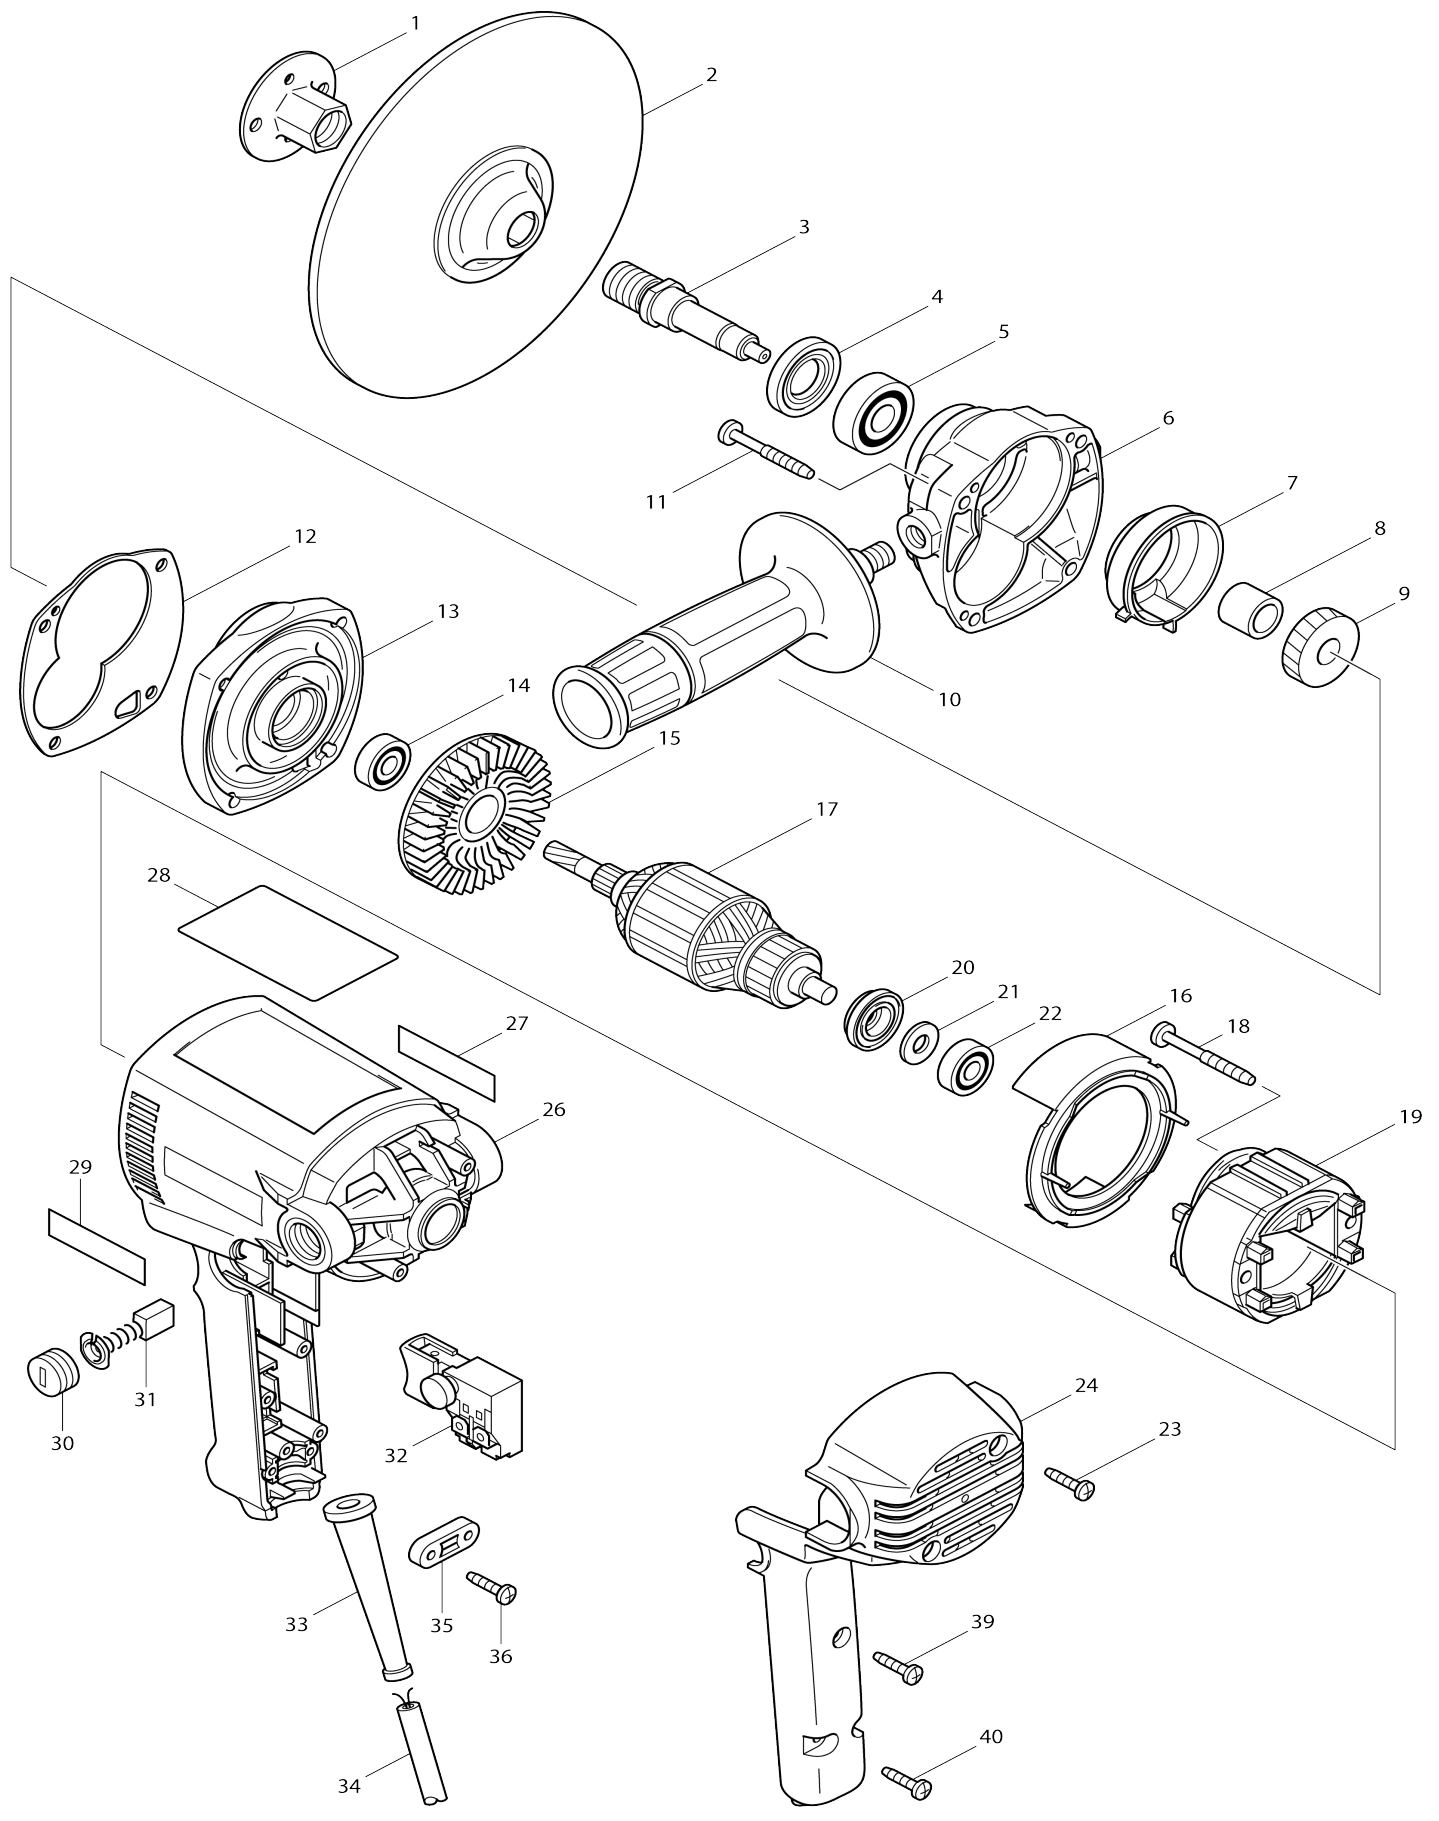

Model No.GV7000 LIJADORA DE DISCO

Model No.GV7000 LIJADORA DE DISCO

Artículo No.	No. de Partes	Descripción	Intercambibilidad	Cantidad	Nuevo/Viejo	Nota 1	Nota 2
--------------	---------------	-------------	-------------------	----------	-------------	--------	--------

Por favor declare No. de Partes cuando ordene.

Fecha de Impresión 22/01/2025