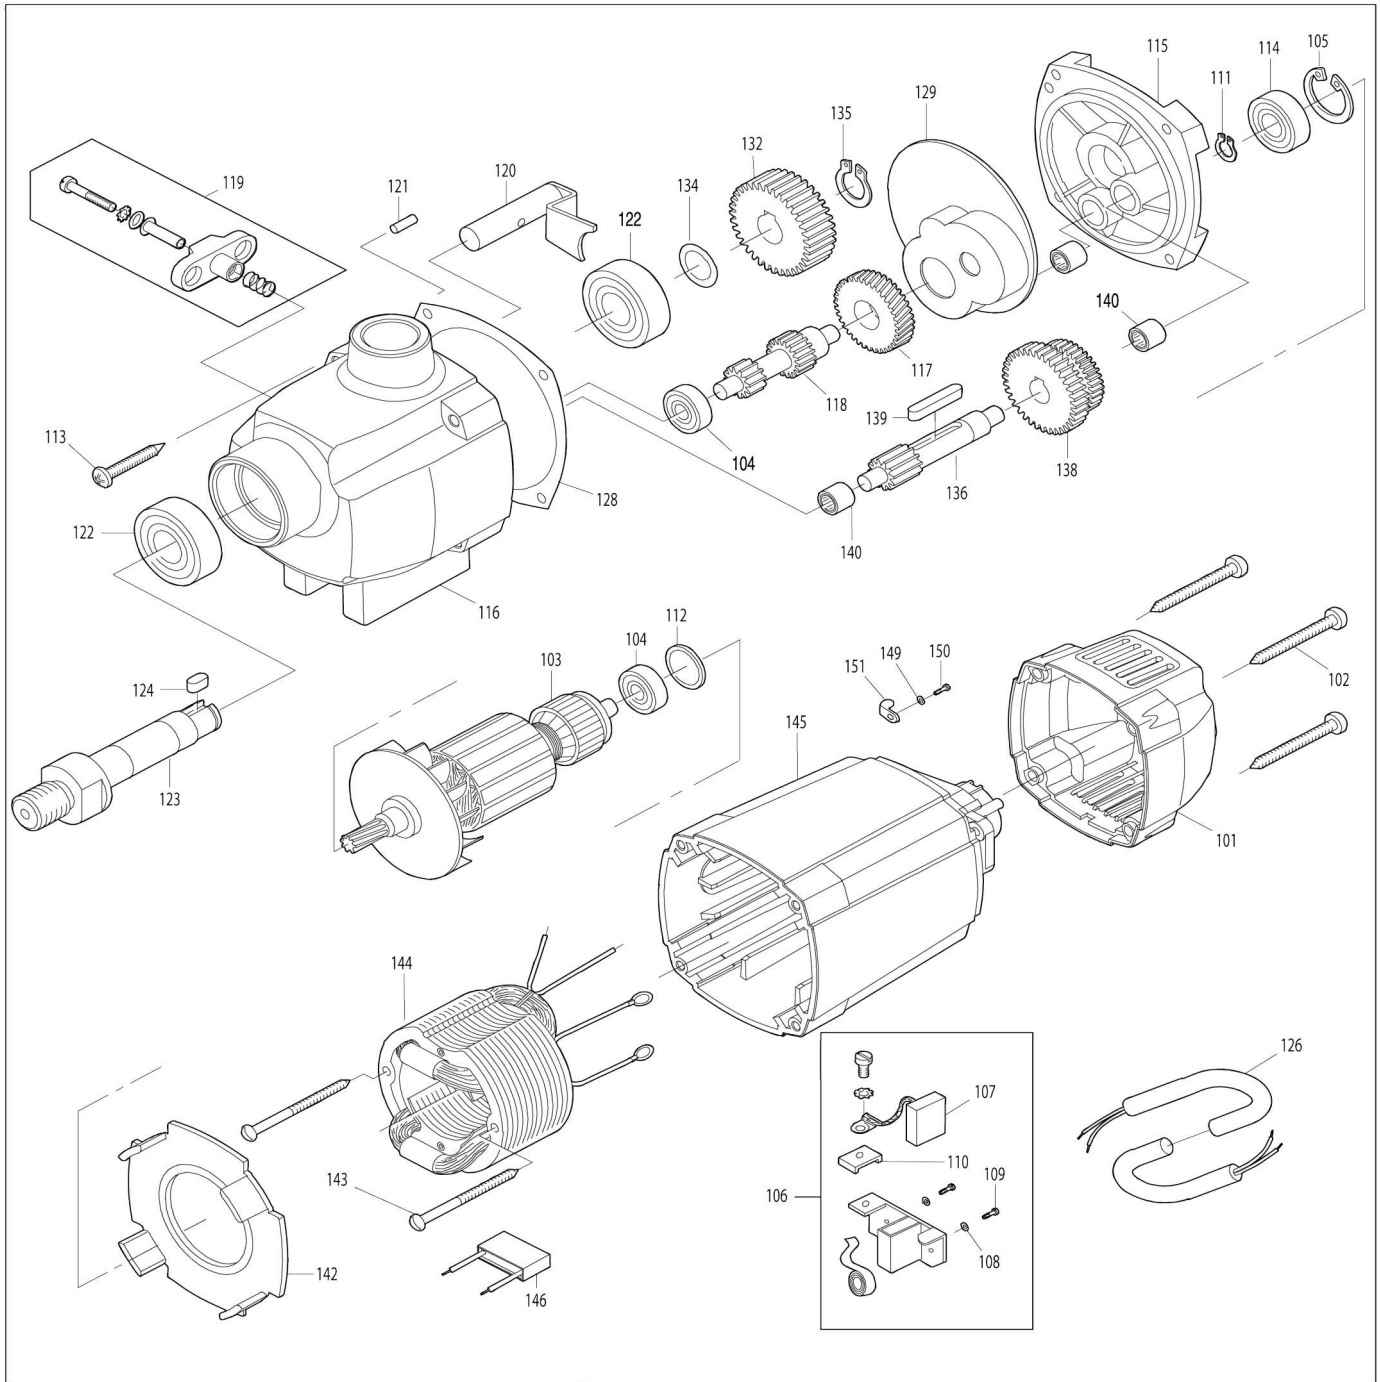

Model No.HB500 TALADRO MAGNETICO

Model No.HB500 TALADRO MAGNETICO

Model No.HB500 TALADRO MAGNETICO

Artículo No.	No. de Partes	Descripción	Intercambialidad	Cantidad	Nuevo/Viejo	Nota 1	Nota 2
101	UD00EIB202	CAP BLUE		1			
102	UD00EIB101	SELF TAPPING SCREW HC4 8X38		4			
103	UDEIB102-1	ROTOR CPL. 110V		1			
104	UD00UDC022	GROOVED BALL BEARING 608ZZ		1			
105	UD00EIB042	SNAP RING (CIRCLIP)28/1.2		1			
106	UD00EIB105	PORTA ESCOBILLAS P / HB500		2	*		
106		INC. 107-110			*		
106-1	UD00EIB105	PORTA ESCOBILLAS P / HB500	O	2			
106-1		INC. 108-110					
107	UD0EIB106C	PAIR OF CARBON BRUSHES		1			
108	UD00EIB172	SPRING WASHER B4		4			
109	UD00EIB108	SELF TAPPING SCREW ZM 4X12		4			
110	UD00EIB152	CONTACT WASHER		2			
111	UD00EIB143	SNAP RING (CIRCLIP) 11/1		1			
112	UD00EIB111	O-RING 22X2.5		1			
113	UD00EIB112	SELF TAPPING SCREW HC4.8X50		4	*		
113-1	UD00EIB157	SELF TAPPING SCREW HC4.8X50	X	4			
114	UD00UDC023	GROOVED BALL BEARING 6001Z Z		1			
115	UD00EIB114	GEARBOX END SHIELD GREY		1	*		
115-1	UD00EIB205	GEARBOX END SHIELD GREY	X	1			
116	UD00EIB115	GEARBOX HOUSING GREY		1	*		
116-1	UD00EIB204	GEARBOX HOUSING GREY	X	1			
117	UD00EIB117	INTERMEDIATE WHEEL (GEAR) 34 Z		1			
118	UD00EIB007	TWO PINION SHAFT 11/17Z		1			
119	UD00EIB017	GEAR CHANGE CPL.		1			
120	UD00EIB008	COUPLING BOLT		1			
121	UD00EIB120	NOTCHED PIN PLUG 4X12		1			
122	UD00UDC014	GROOVED BALL BEARING 6203R S		2			
123	UD00EIB122	WORK SPINDLE		1			
124	UD00EIB034A	FITTING WASHER (WOODRUFF KEY)		1	*		
124-1	UD0EIB034A	WOODRUFF KEY A5X5X12	O	1			
126	UD00EIB125-1	CONNECTING CABLE 110V		1			
128	UD00EIB126	GEARBOX SEAL		1			
129	UD00EIB083	GREASE COMPARTMENT BARRIER		1			
132	UD00EIB004	SPINDLE WHEEL (GEAR) 45Z.		1			
134	UD00EIB076	LOCKING WASHER 15/22X0.2		1			
135	UD00EIB130	LOCKING RING (CIRCLIP) 15/1		1			
136	UD00EIB131	SHAFT TO GEARBOX 13Z.		1			
138	UD00EIB132	GEAR BLOCK 34/40Z.		1			
139	UD00EIB034A	FITTING WASHER (WOODRUFF KEY)		1	*		
139-1	UD00EIB034	WOODRUFF KEY A5X5X28	<	1			
140	UD00UDC020	NEEDLE SLEEVE (BEARING) HK08 10		3			