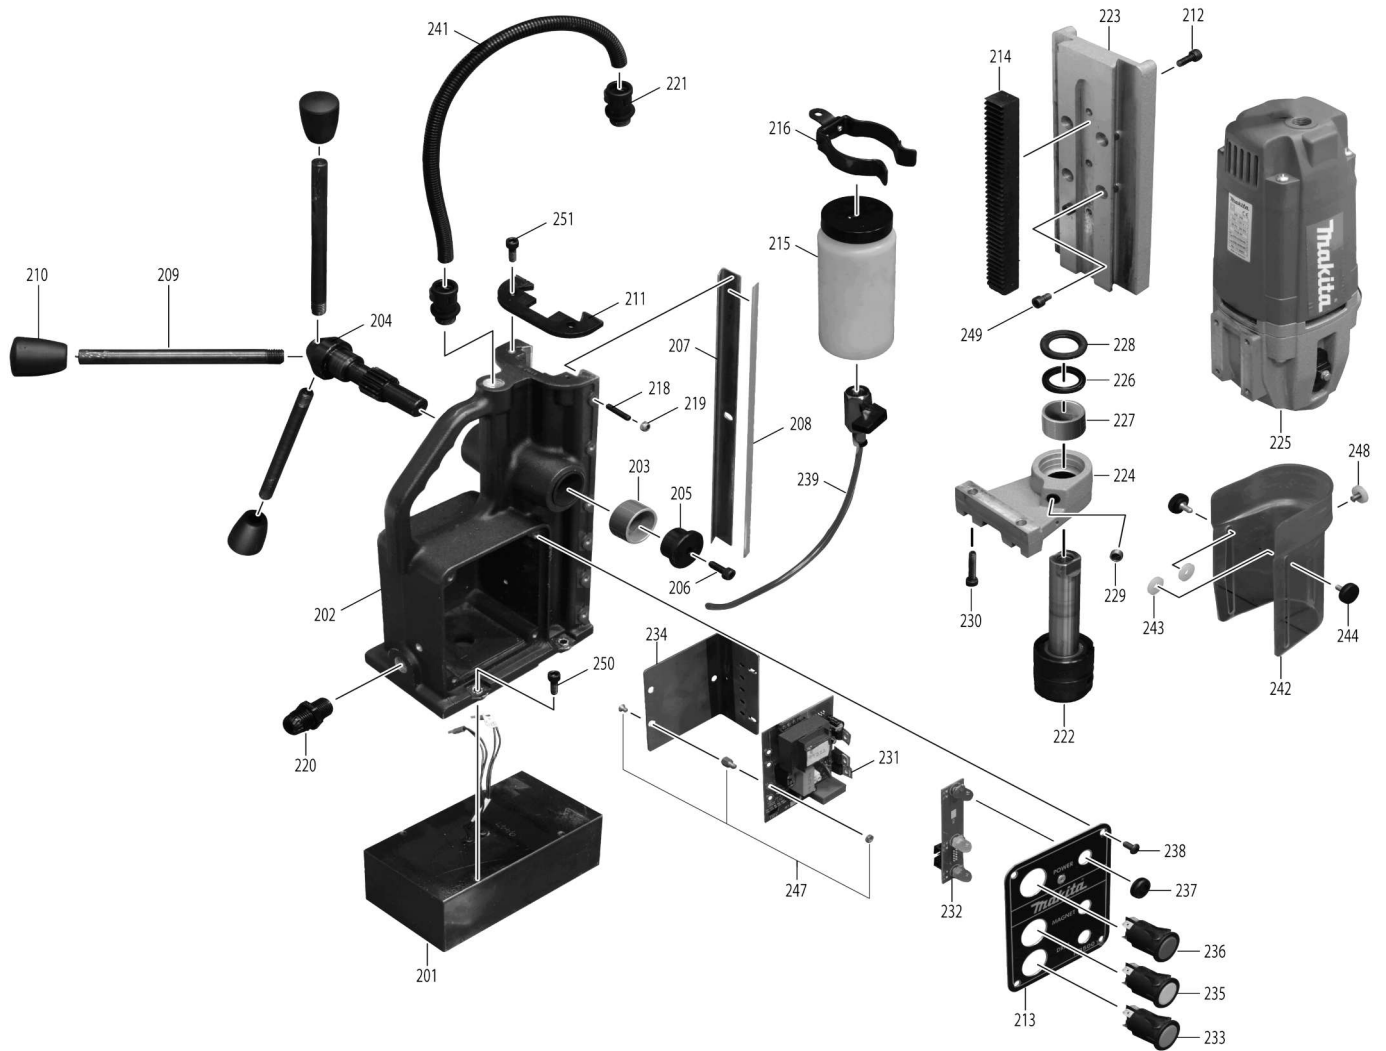

Model No.HB500 TALADRO MAGNETICO

Model No.HB500 TALADRO MAGNETICO

Model No.HB500 TALADRO MAGNETICO

Artículo No.	No. de Partes	Descripción	Intercambialidad	Cantidad	Nuevo/Viejo	Nota 1	Nota 2
101	UD00EIB202	CAP BLUE		1			
102	UD00EIB101	SELF TAPPING SCREW HC4 8X38		4			
103	UDEIB102-1	ROTOR CPL. 110V		1			
104	UD00UDC022	GROOVED BALL BEARING 608ZZ		1			
105	UD00EIB042	SNAP RING (CIRCLIP)28/1.2		1			
106	UD00EIB105	PORTA ESCOBILLAS P / HB500		2	*		
106		INC. 107-110			*		
106-1	UD00EIB105	PORTA ESCOBILLAS P / HB500	O	2			
106-1		INC. 108-110					
107	UD0EIB106C	PAIR OF CARBON BRUSHES		1			
108	UD00EIB172	SPRING WASHER B4		4			
109	UD00EIB108	SELF TAPPING SCREW ZM 4X12		4			
110	UD00EIB152	CONTACT WASHER		2			
111	UD00EIB143	SNAP RING (CIRCLIP) 11/1		1			
112	UD00EIB111	O-RING 22X2.5		1			
113	UD00EIB112	SELF TAPPING SCREW HC4.8X50		4	*		
113-1	UD00EIB157	SELF TAPPING SCREW HC4.8X50	X	4			
114	UD00UDC023	GROOVED BALL BEARING 6001Z Z		1			
115	UD00EIB114	GEARBOX END SHIELD GREY		1	*		
115-1	UD00EIB205	GEARBOX END SHIELD GREY	X	1			
116	UD00EIB115	GEARBOX HOUSING GREY		1	*		
116-1	UD00EIB204	GEARBOX HOUSING GREY	X	1			
117	UD00EIB117	INTERMEDIATE WHEEL (GEAR) 34 Z		1			
118	UD00EIB007	TWO PINION SHAFT 11/17Z		1			
119	UD00EIB017	GEAR CHANGE CPL.		1			
120	UD00EIB008	COUPLING BOLT		1			
121	UD00EIB120	NOTCHED PIN PLUG 4X12		1			
122	UD00UDC014	GROOVED BALL BEARING 6203R S		2			
123	UD00EIB122	WORK SPINDLE		1			
124	UD00EIB034A	FITTING WASHER (WOODRUFF KEY)		1	*		
124-1	UD0EIB034A	WOODRUFF KEY A5X5X12	O	1			
126	UD00EIB125-1	CONNECTING CABLE 110V		1			
128	UD00EIB126	GEARBOX SEAL		1			
129	UD00EIB083	GREASE COMPARTMENT BARRIER		1			
132	UD00EIB004	SPINDLE WHEEL (GEAR) 45Z.		1			
134	UD00EIB076	LOCKING WASHER 15/22X0.2		1			
135	UD00EIB130	LOCKING RING (CIRCLIP) 15/1		1			
136	UD00EIB131	SHAFT TO GEARBOX 13Z.		1			
138	UD00EIB132	GEAR BLOCK 34/40Z.		1			
139	UD00EIB034A	FITTING WASHER (WOODRUFF KEY)		1	*		
139-1	UD00EIB034	WOODRUFF KEY A5X5X28	<	1			
140	UD00UDC020	NEEDLE SLEEVE (BEARING) HK08 10		3			