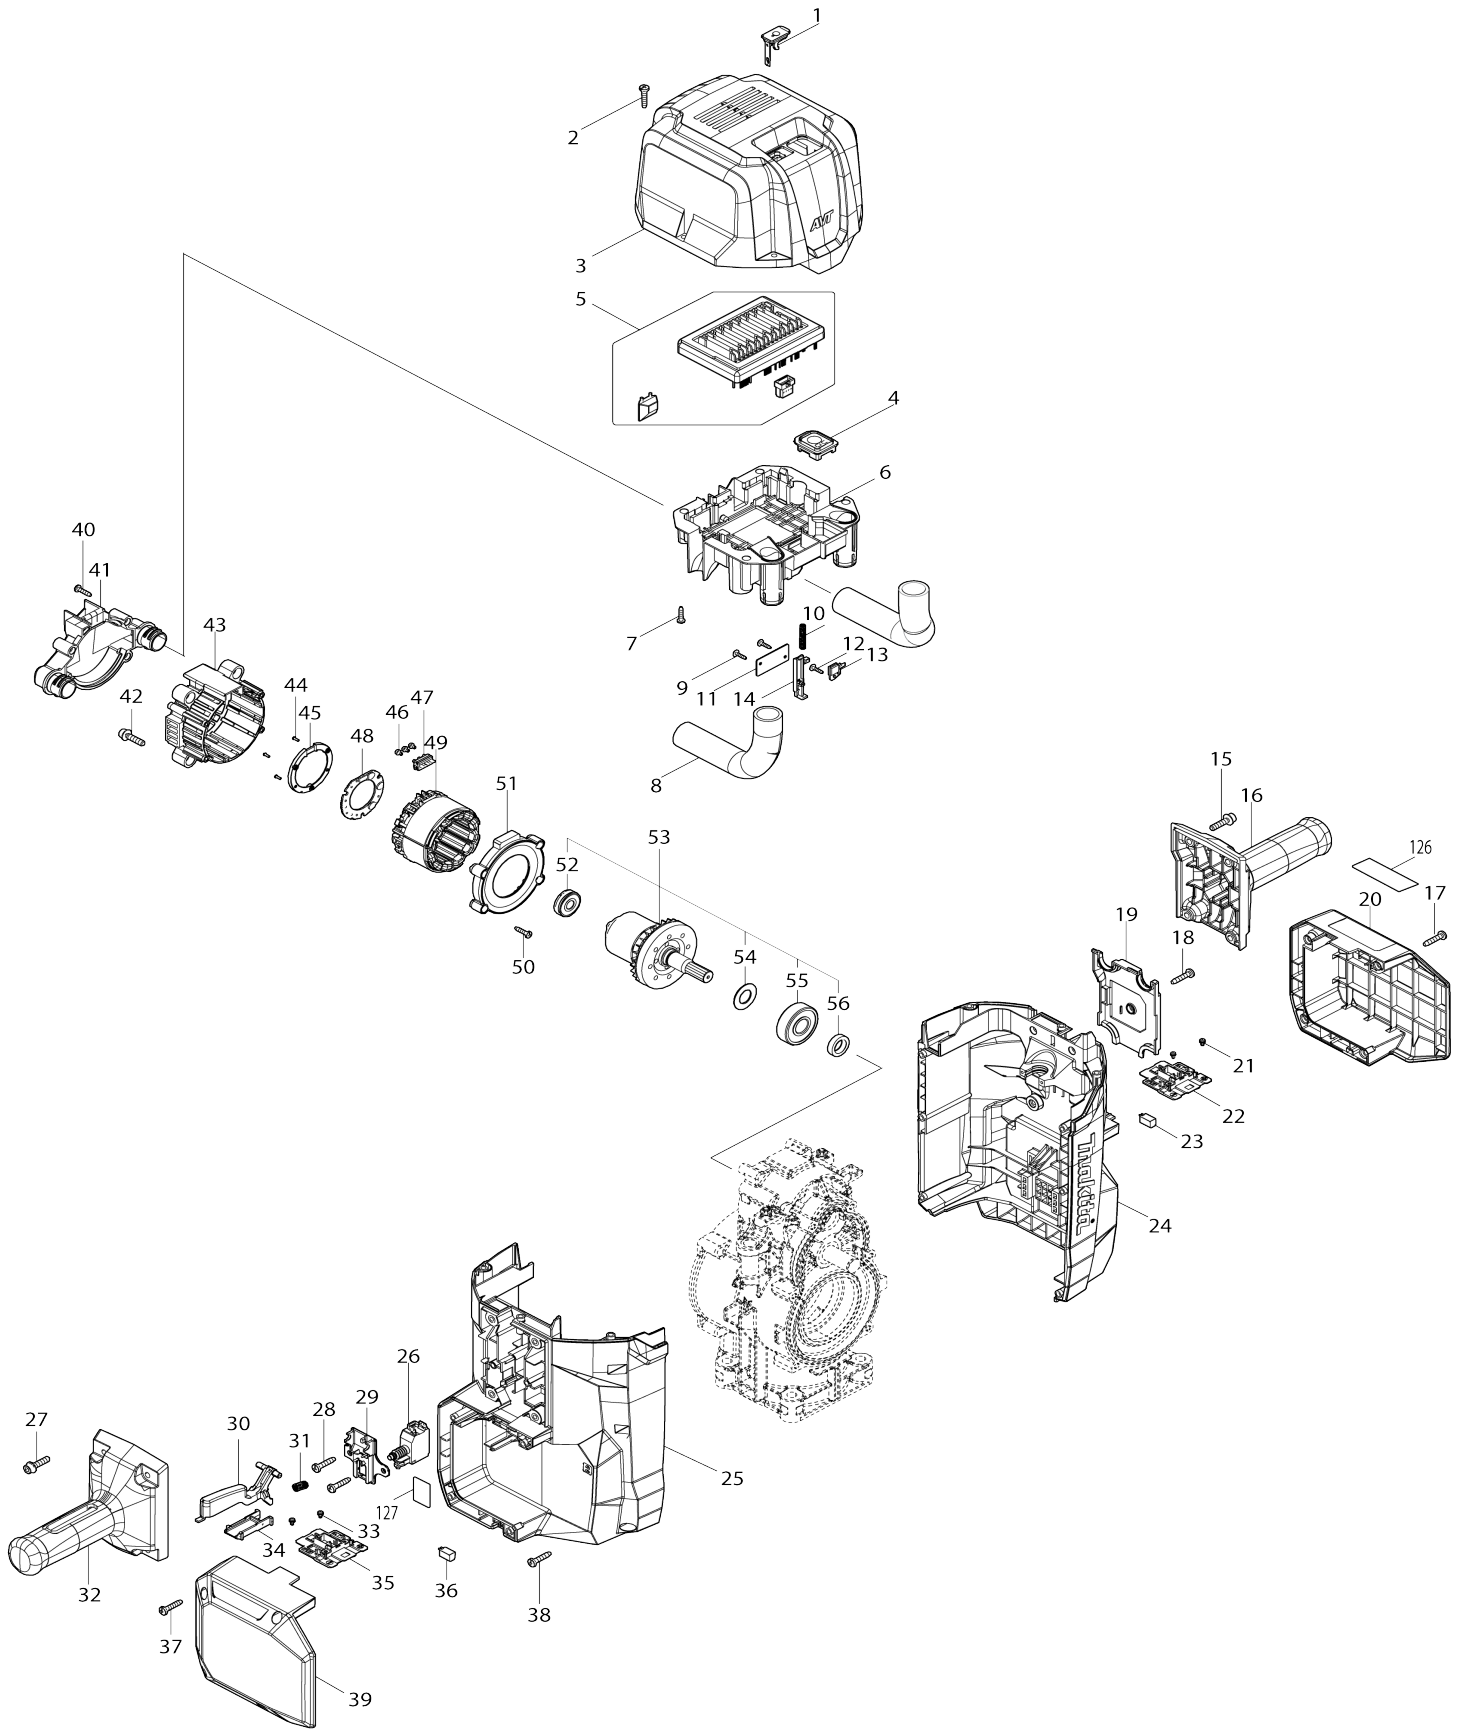

Model No.HM004G CORDLESS BREAKER

Model No.HM004G CORDLESS BREAKER

Model No.HM004G CORDLESS BREAKER

Model No.HM004G CORDLESS BREAKER

Artículo No.	No. de Partes	Descripción	Intercambibilidad	Cantidad	Nuevo/Viejo	Nota 1	Nota 2
--------------	---------------	-------------	-------------------	----------	-------------	--------	--------

Por favor declare No. de Partes cuando ordene.

Fecha de Impresión 22/01/2025