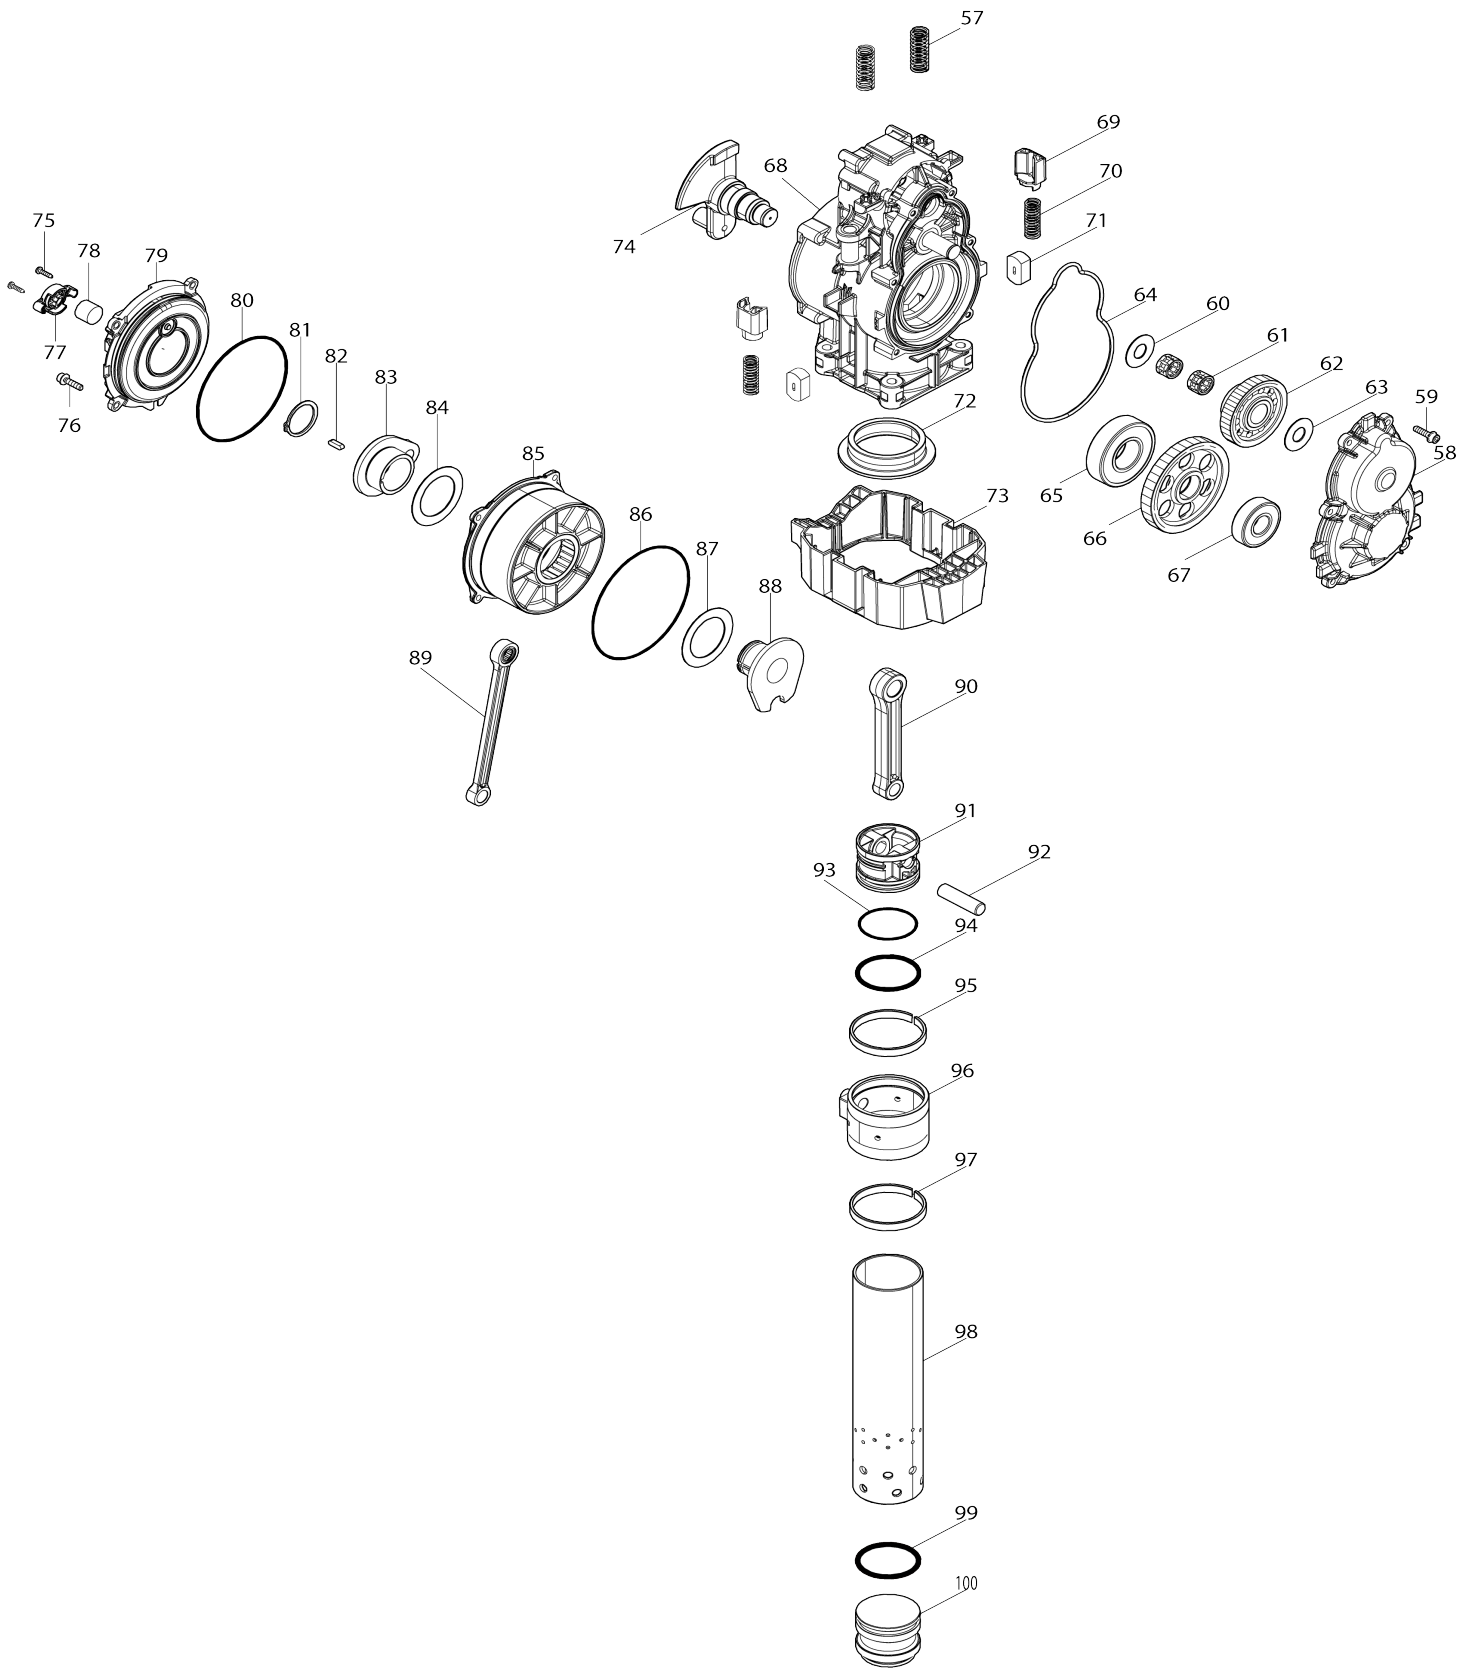

Model No.HM004G CORDLESS BREAKER

Model No.HM004G CORDLESS BREAKER

Model No.HM004G CORDLESS BREAKER

Model No.HM004G CORDLESS BREAKER

Artículo No.	No. de Partes	Descripción	Intercambibilidad	Cantidad	Nuevo/Viejo	Nota 1	Nota 2
--------------	---------------	-------------	-------------------	----------	-------------	--------	--------

Por favor declare No. de Partes cuando ordene.

Fecha de Impresión 22/01/2025