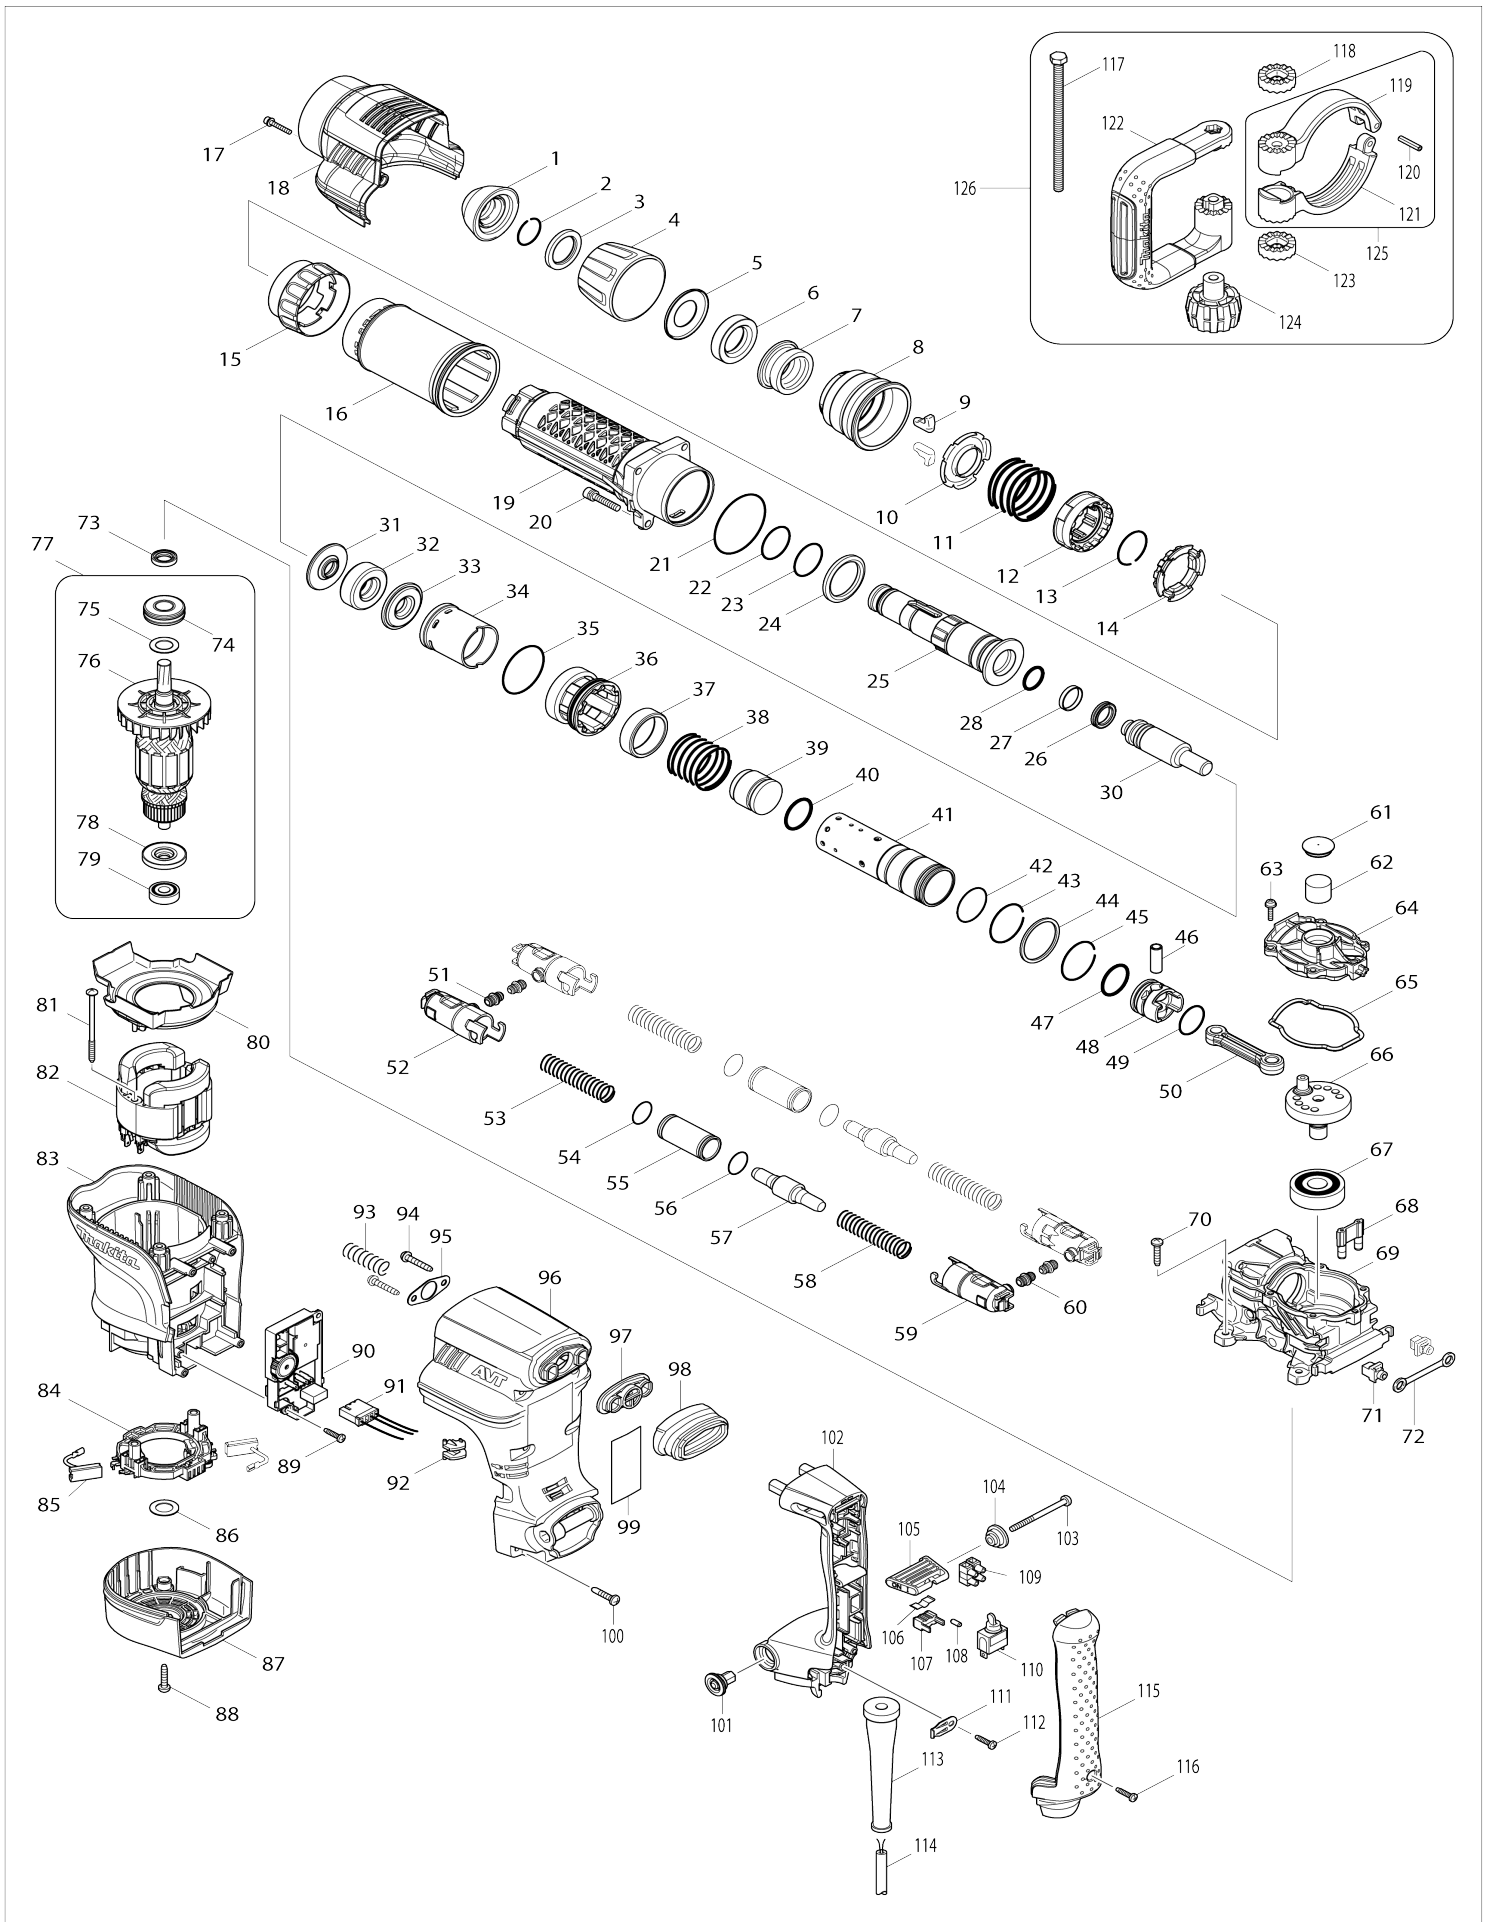

Model No.HM1111C MARTILLO DEMOLEDOR

Model No.HM1111C MARTILLO DEMOLEDOR

| Artículo No. | No. de Partes | Descripción | Intercambibilidad | Cantidad | Nuevo/Viejo | Nota 1 | Nota 2 |
|--------------|---------------|-------------|-------------------|----------|-------------|--------|--------|
|--------------|---------------|-------------|-------------------|----------|-------------|--------|--------|

Por favor declare No. de Partes cuando ordene.

Fecha de Impresión 22/01/2025