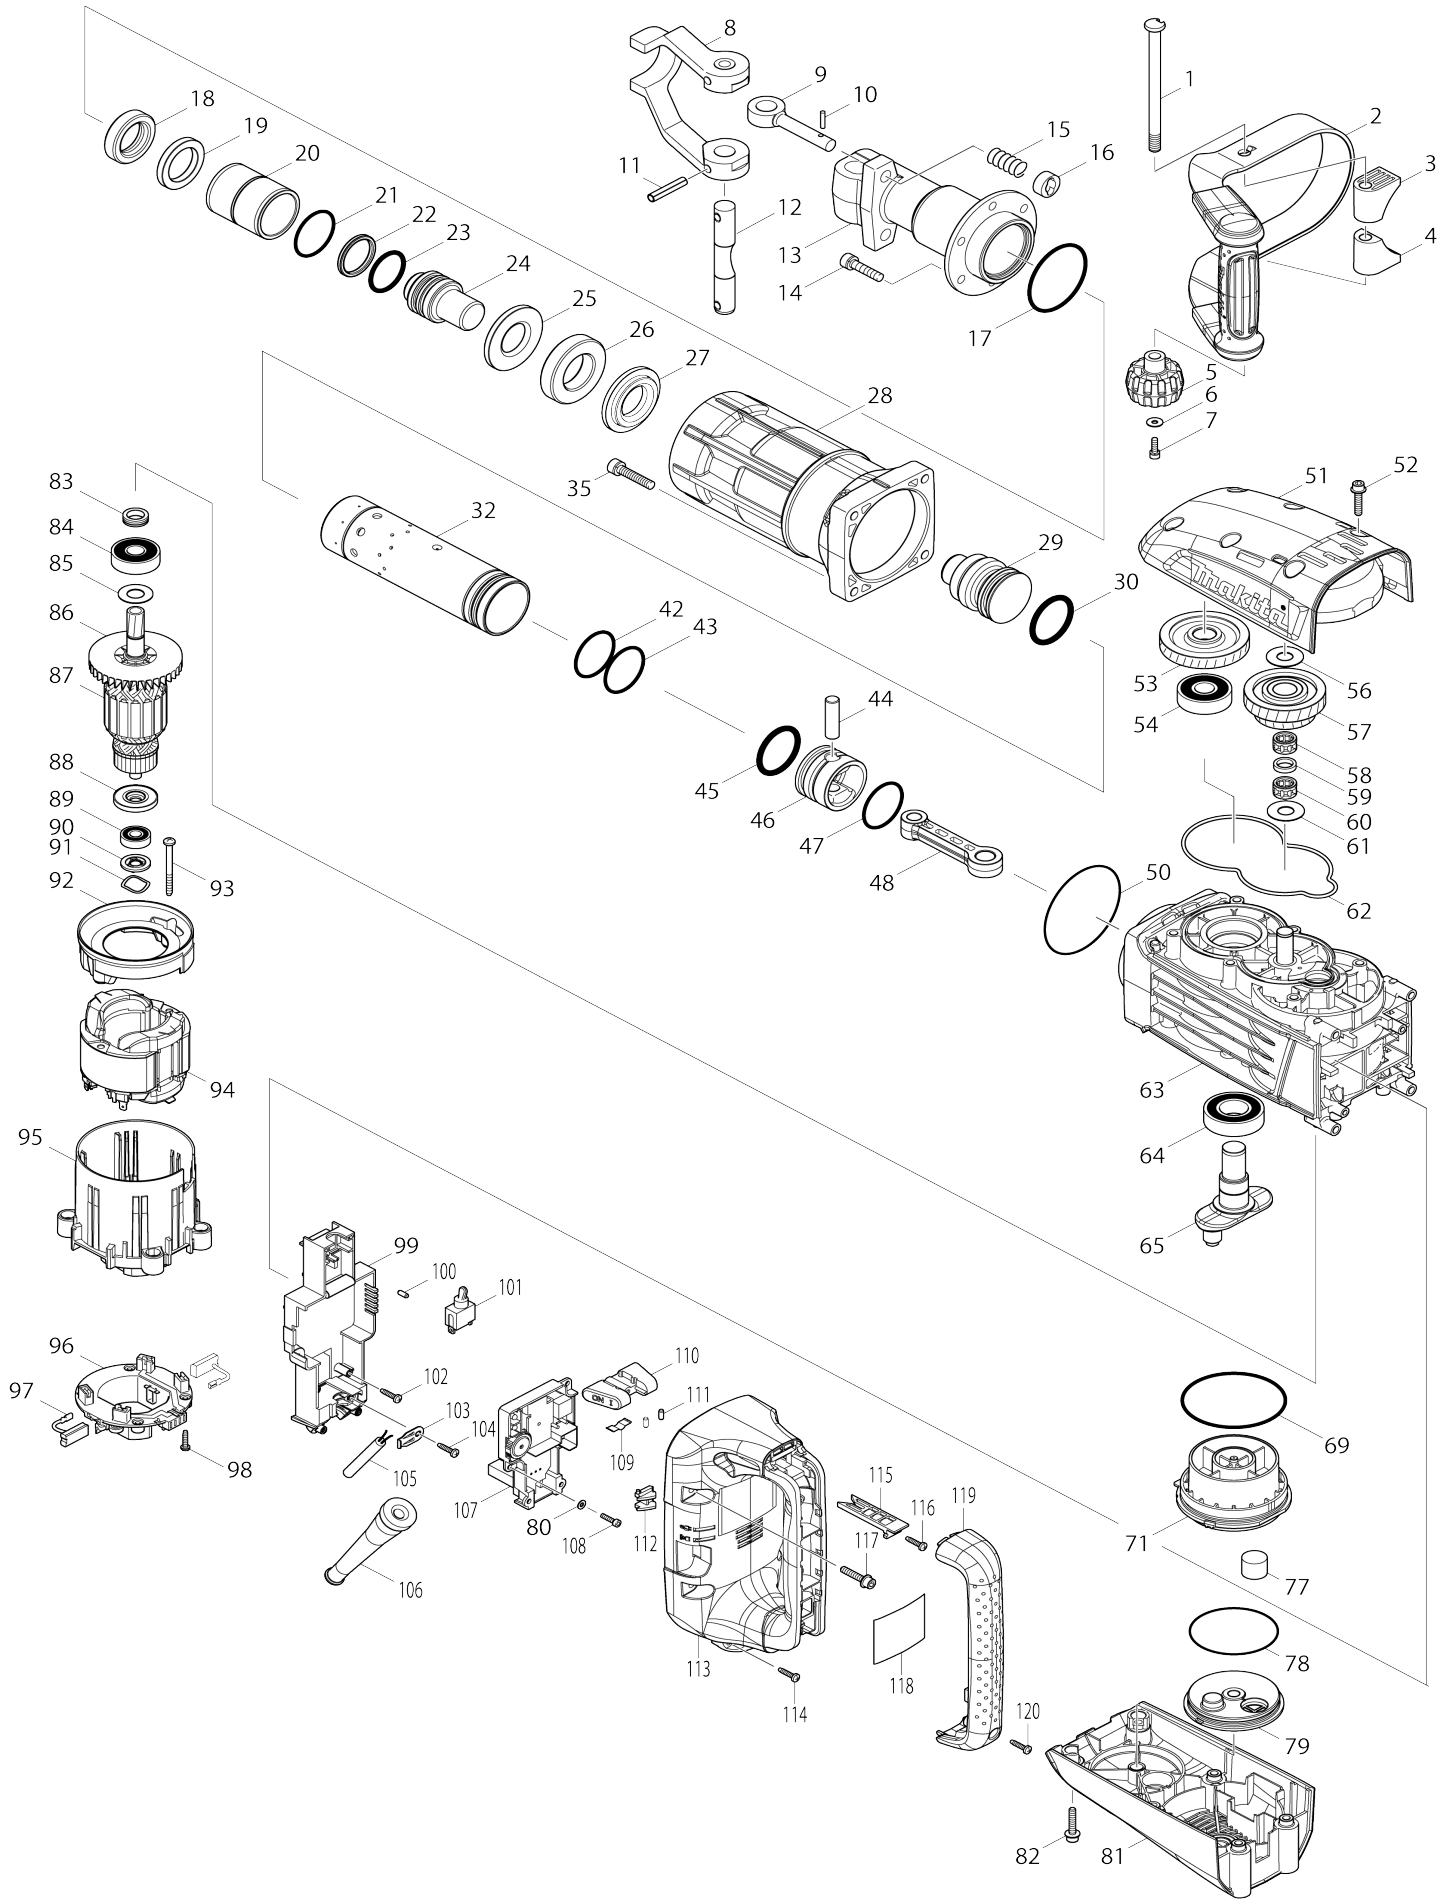

Model No.HM1307CB DEMOLEDOR ELÉCTRICO

Model No.HM1307CB DEMOLEDOR ELÉCTRICO

Artículo No.	No. de Partes	Descripción	Intercambilidad	Cantidad	Nuevo/Viejo	Nota 1	Nota 2
--------------	---------------	-------------	-----------------	----------	-------------	--------	--------

Por favor declare No. de Partes cuando ordene.

Fecha de Impresión 22/01/2025